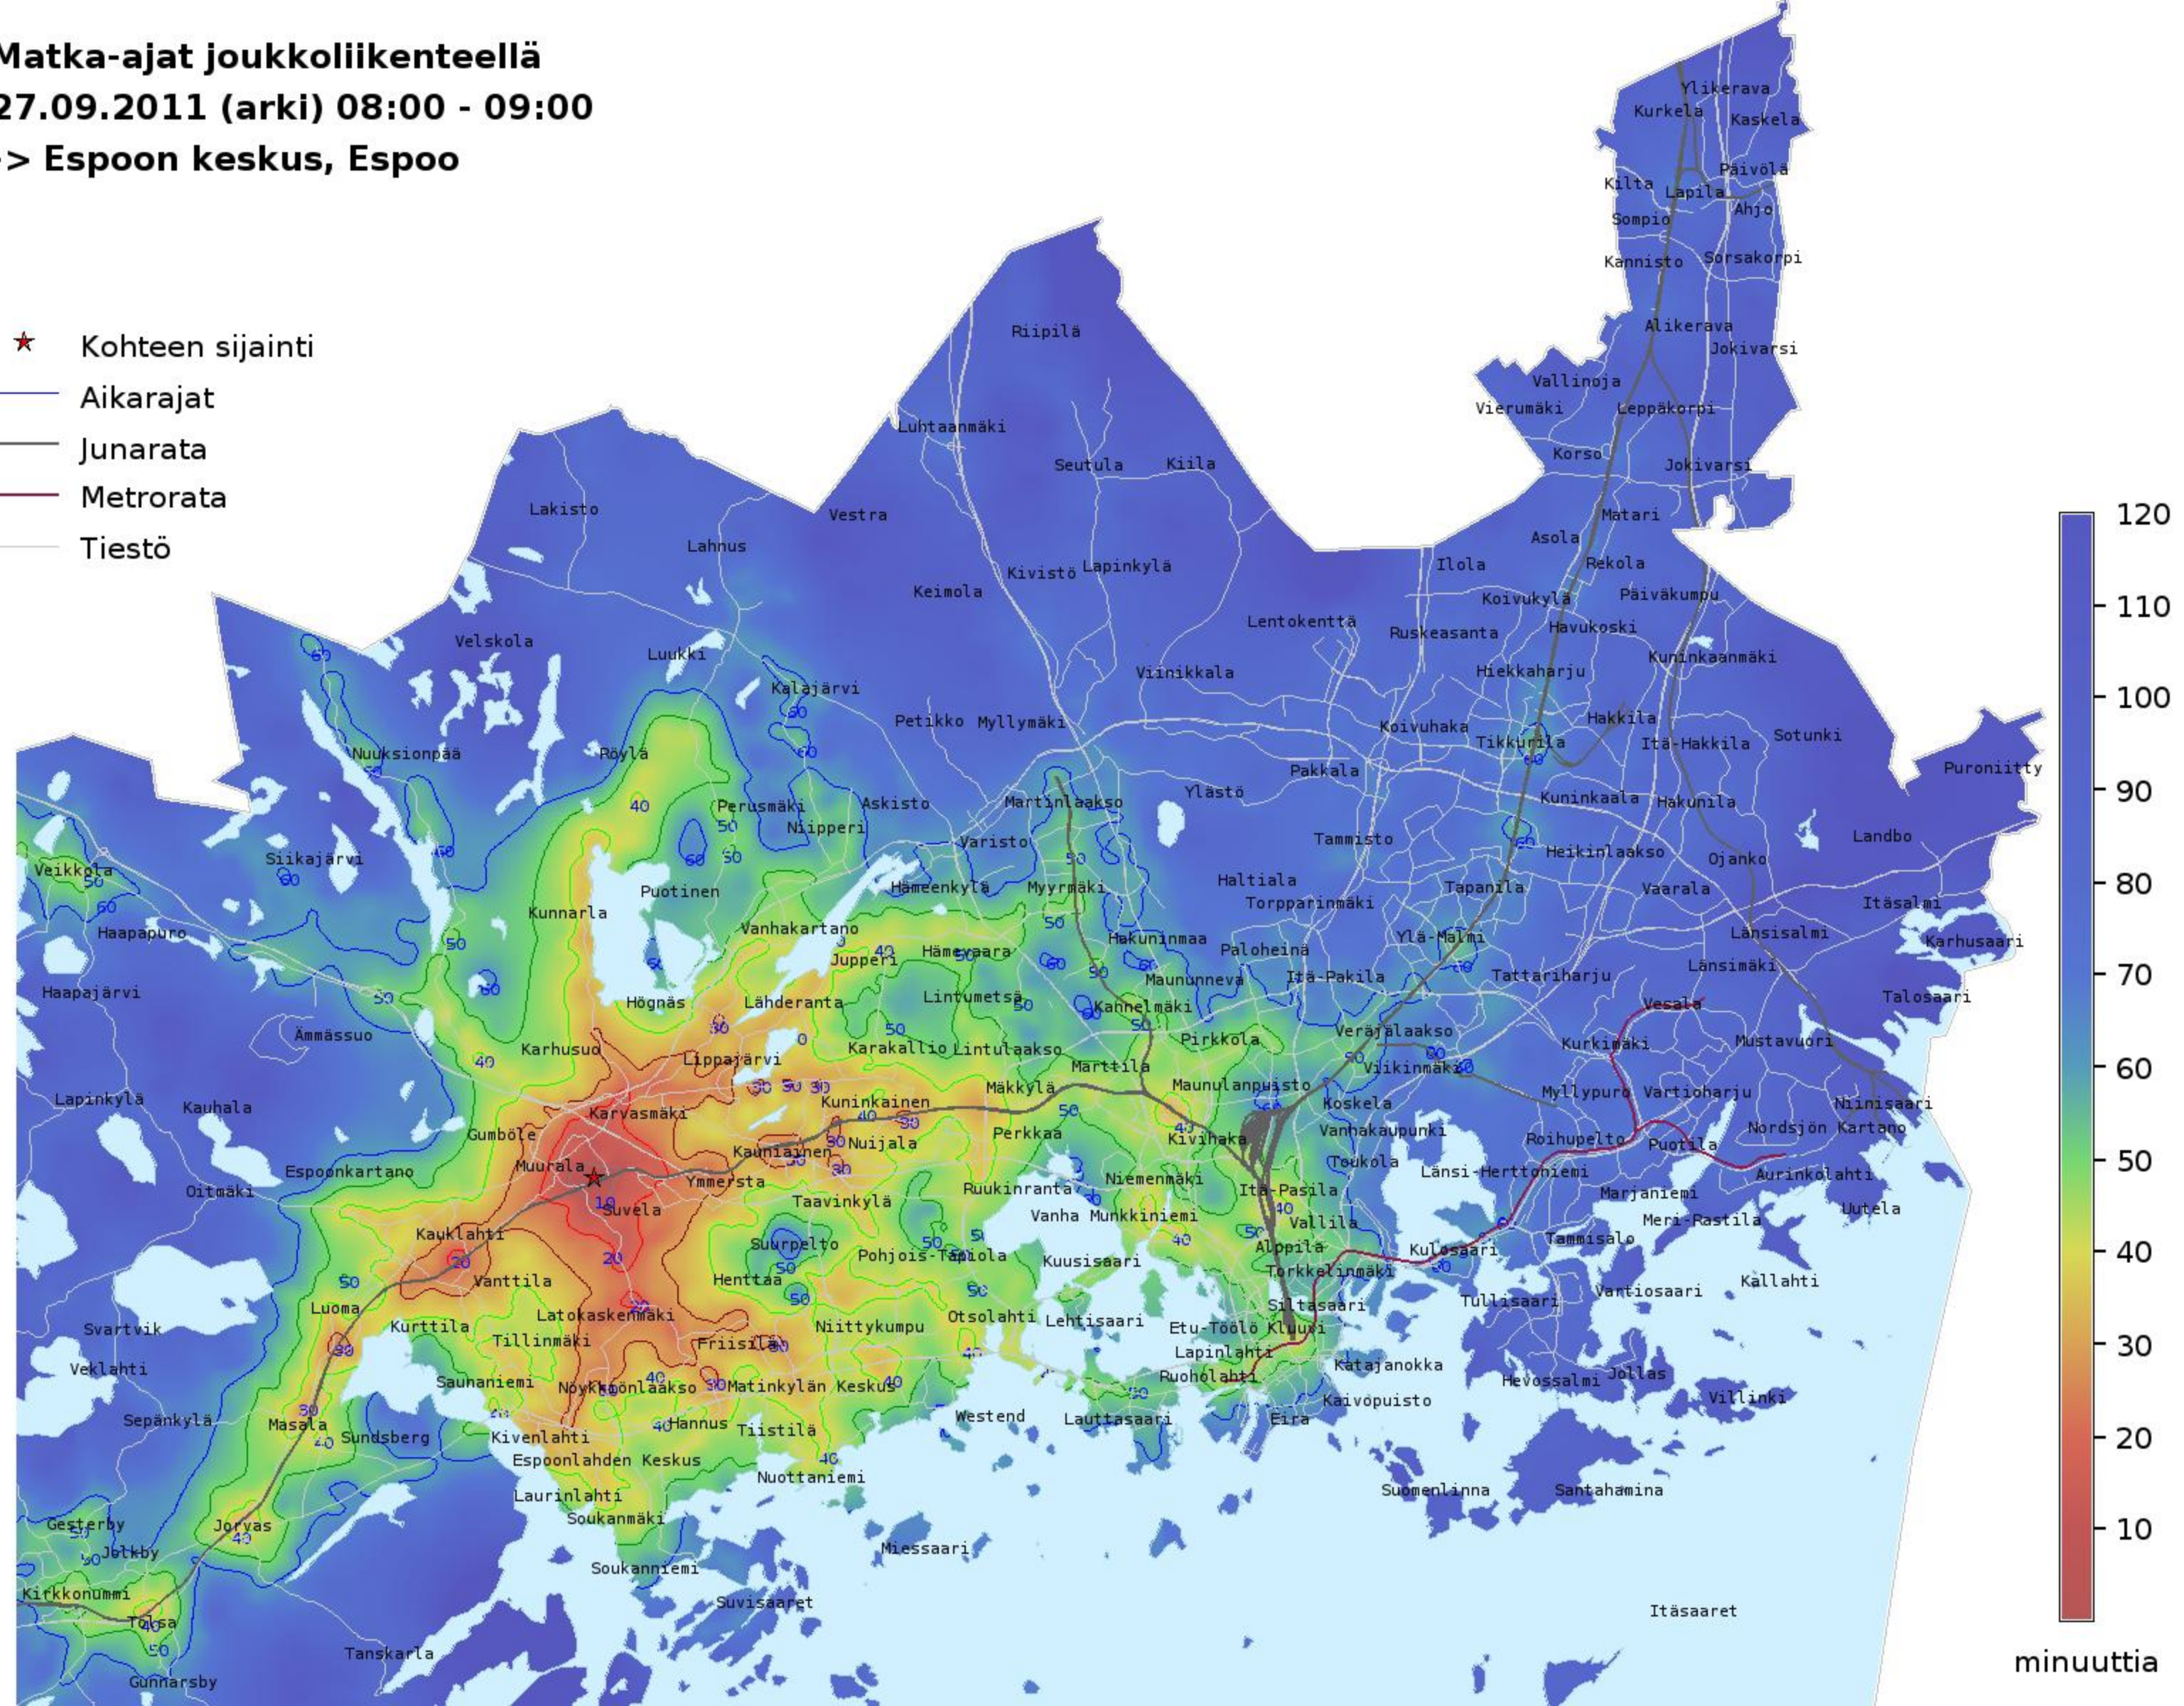

Matka-ajat joukkoliikenteellä
27.09.2011 (arki) 08:00 - 09:00
-> Espoon keskus, Espoo

- ★ Kohteen sijainti
- Aikarajat
- Junarata
- Metrorata
- Tiestö

minuuttia