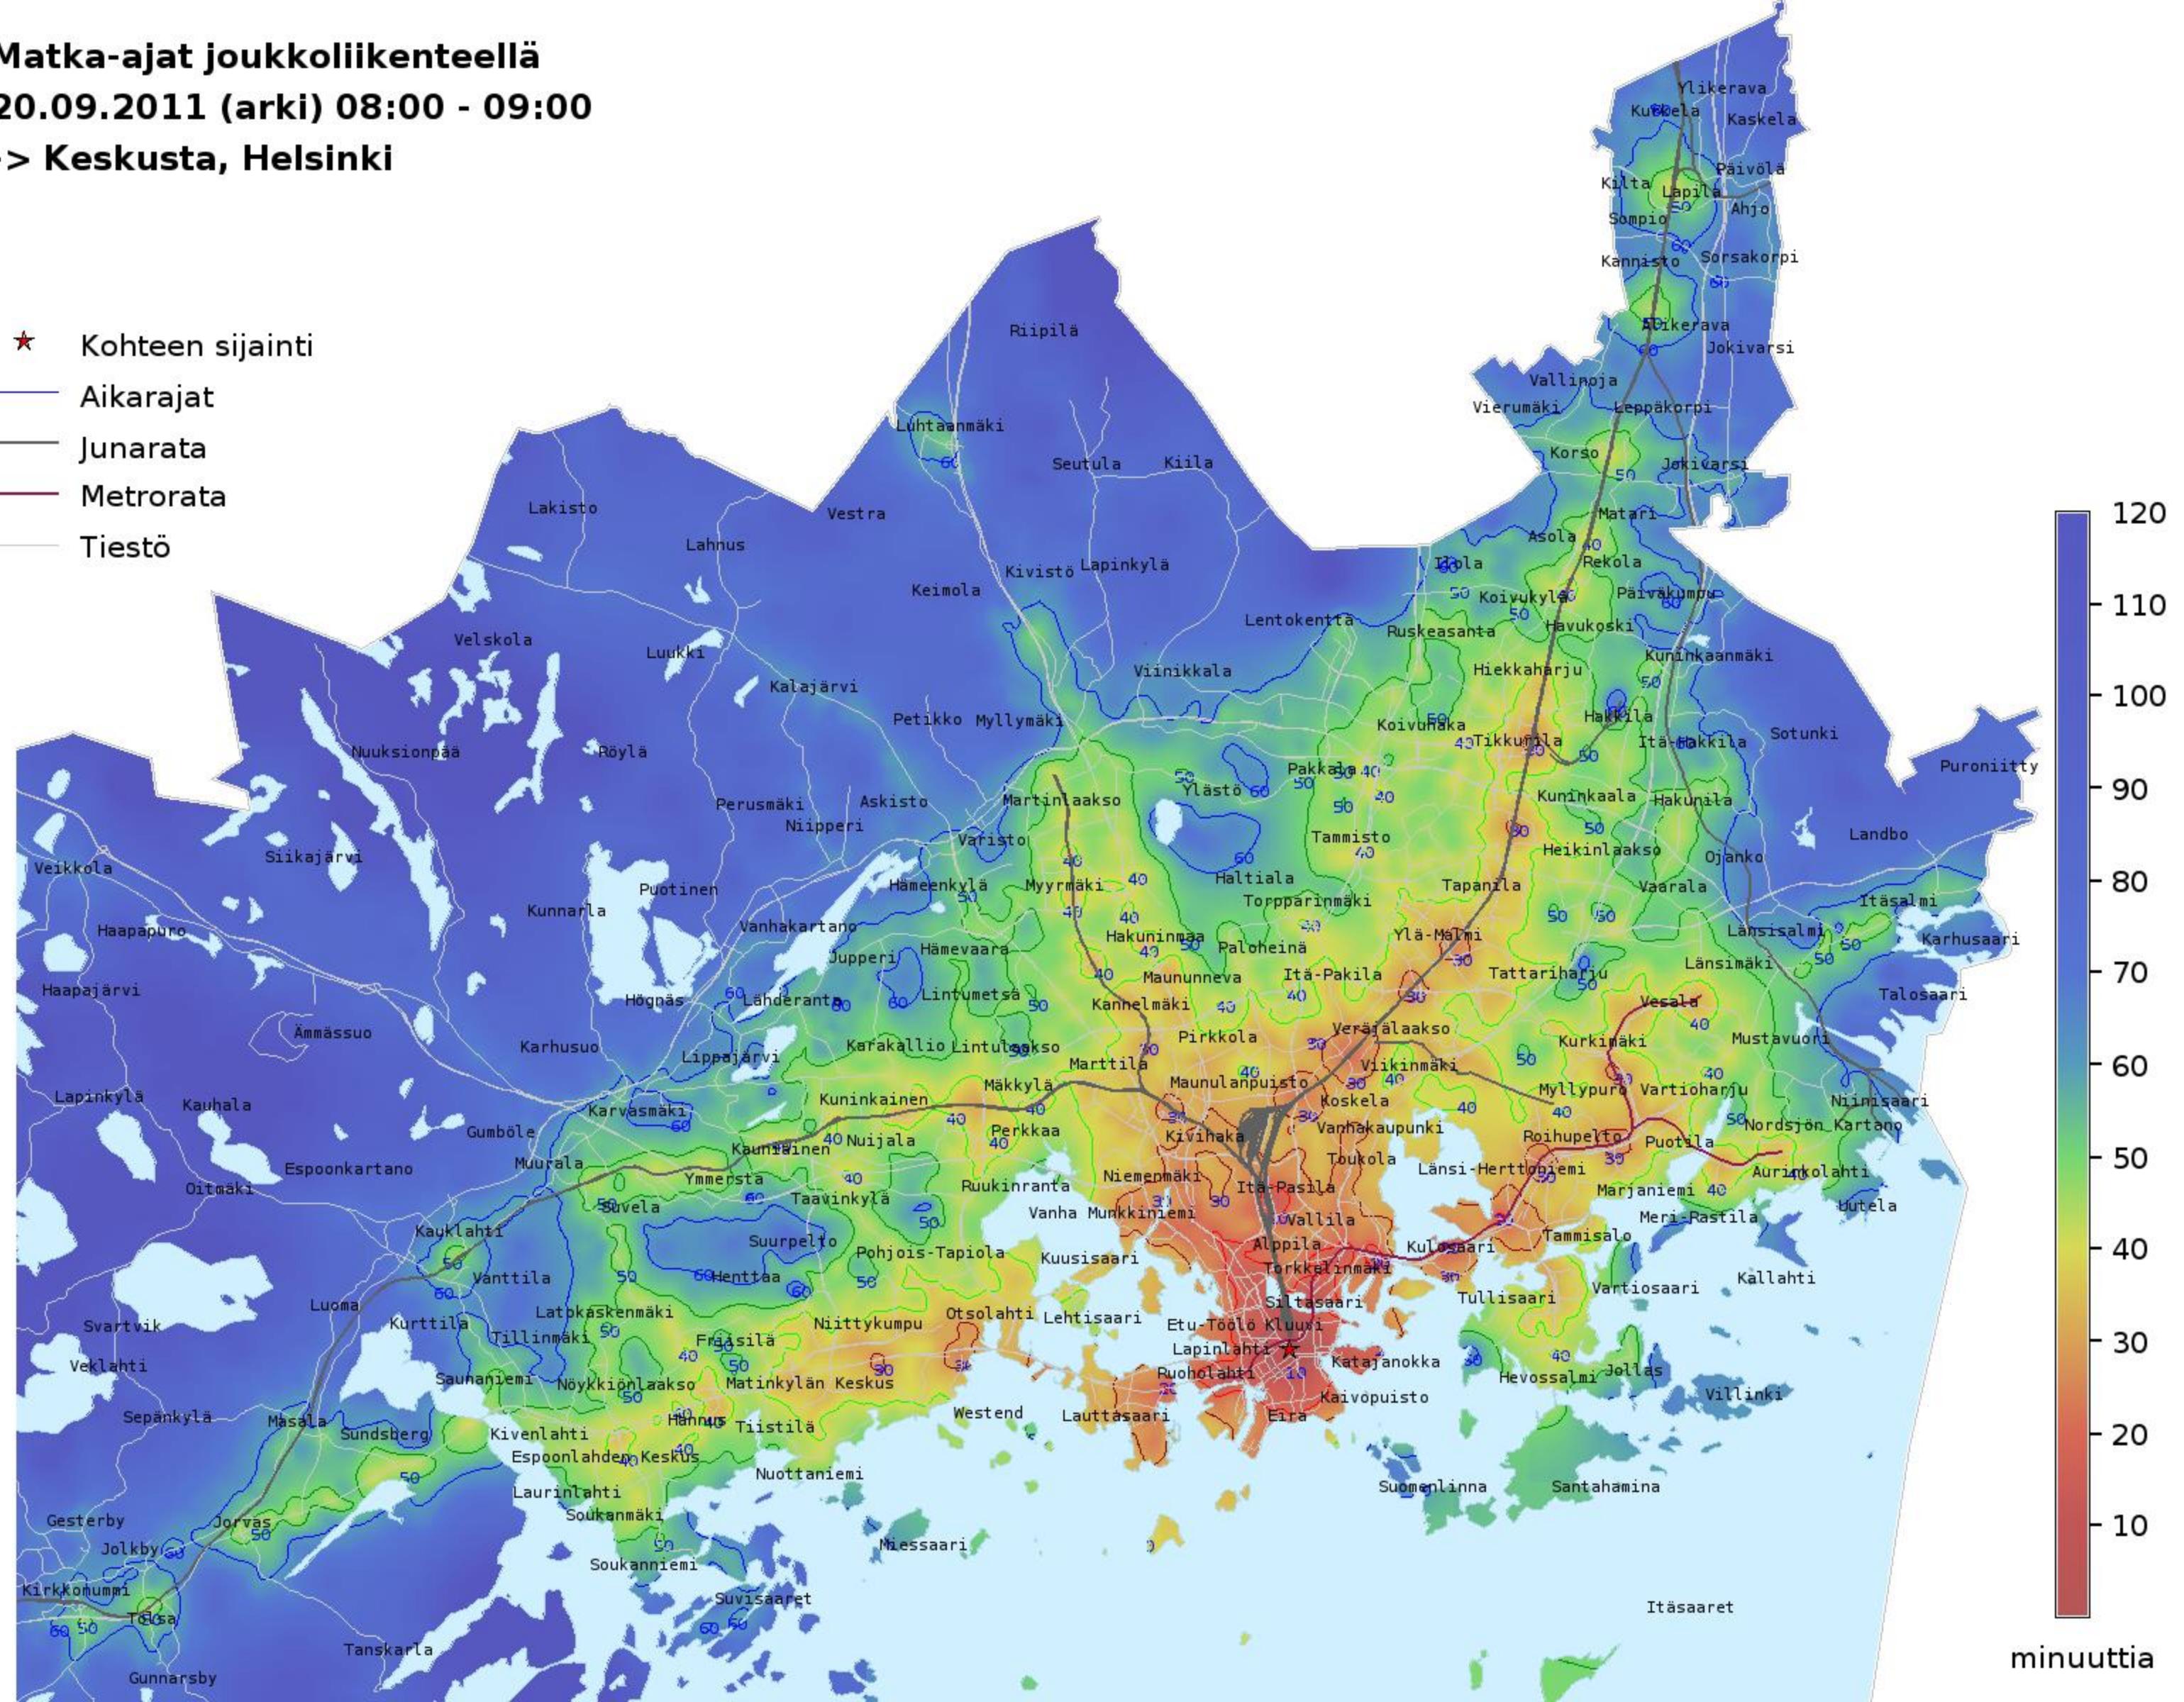

Matka-ajat joukkoliikenteellä
20.09.2011 (arki) 08:00 - 09:00
-> Keskusta, Helsinki

★ Kohteen sijainti

— Aikarajat

— Junarata

— Metrorata

— Tiestö

minuuttia