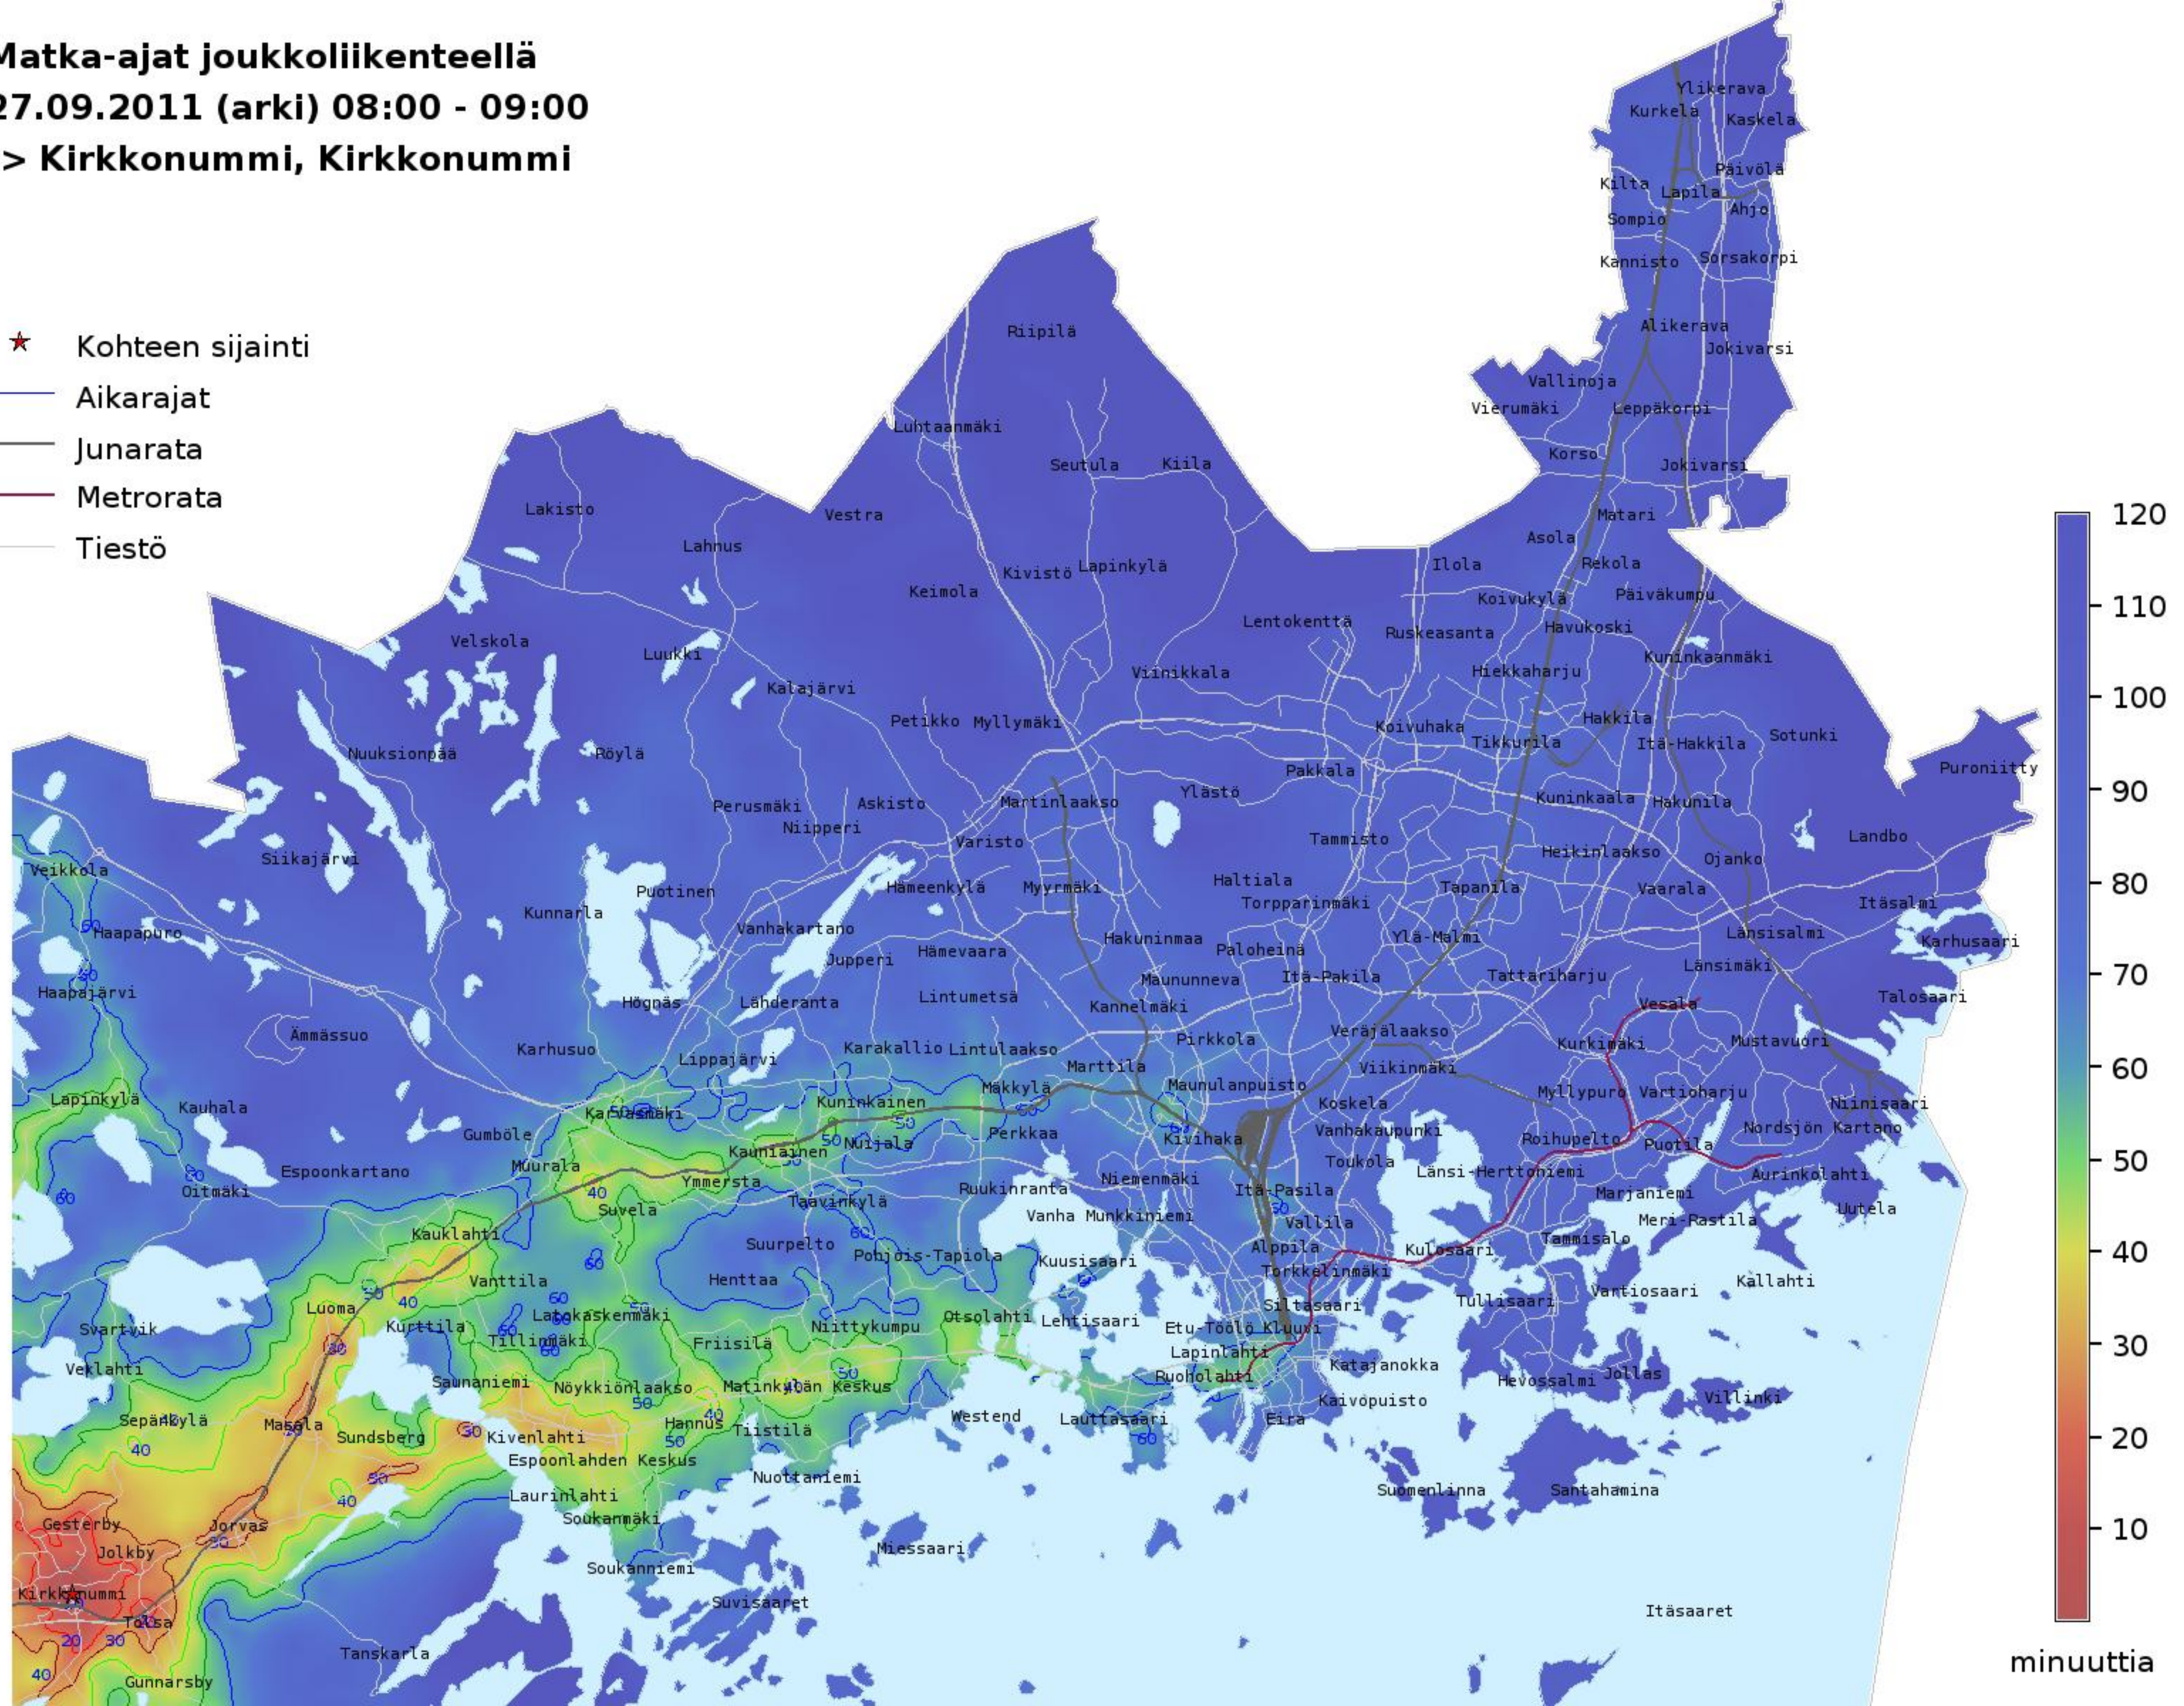

Matka-ajat joukkoliikenteellä
27.09.2011 (arki) 08:00 - 09:00
-> Kirkkonummi, Kirkkonummi

- ★ Kohteen sijainti
- Aikarajat
- Junarata
- Metrorata
- Tiestö

minuuttia