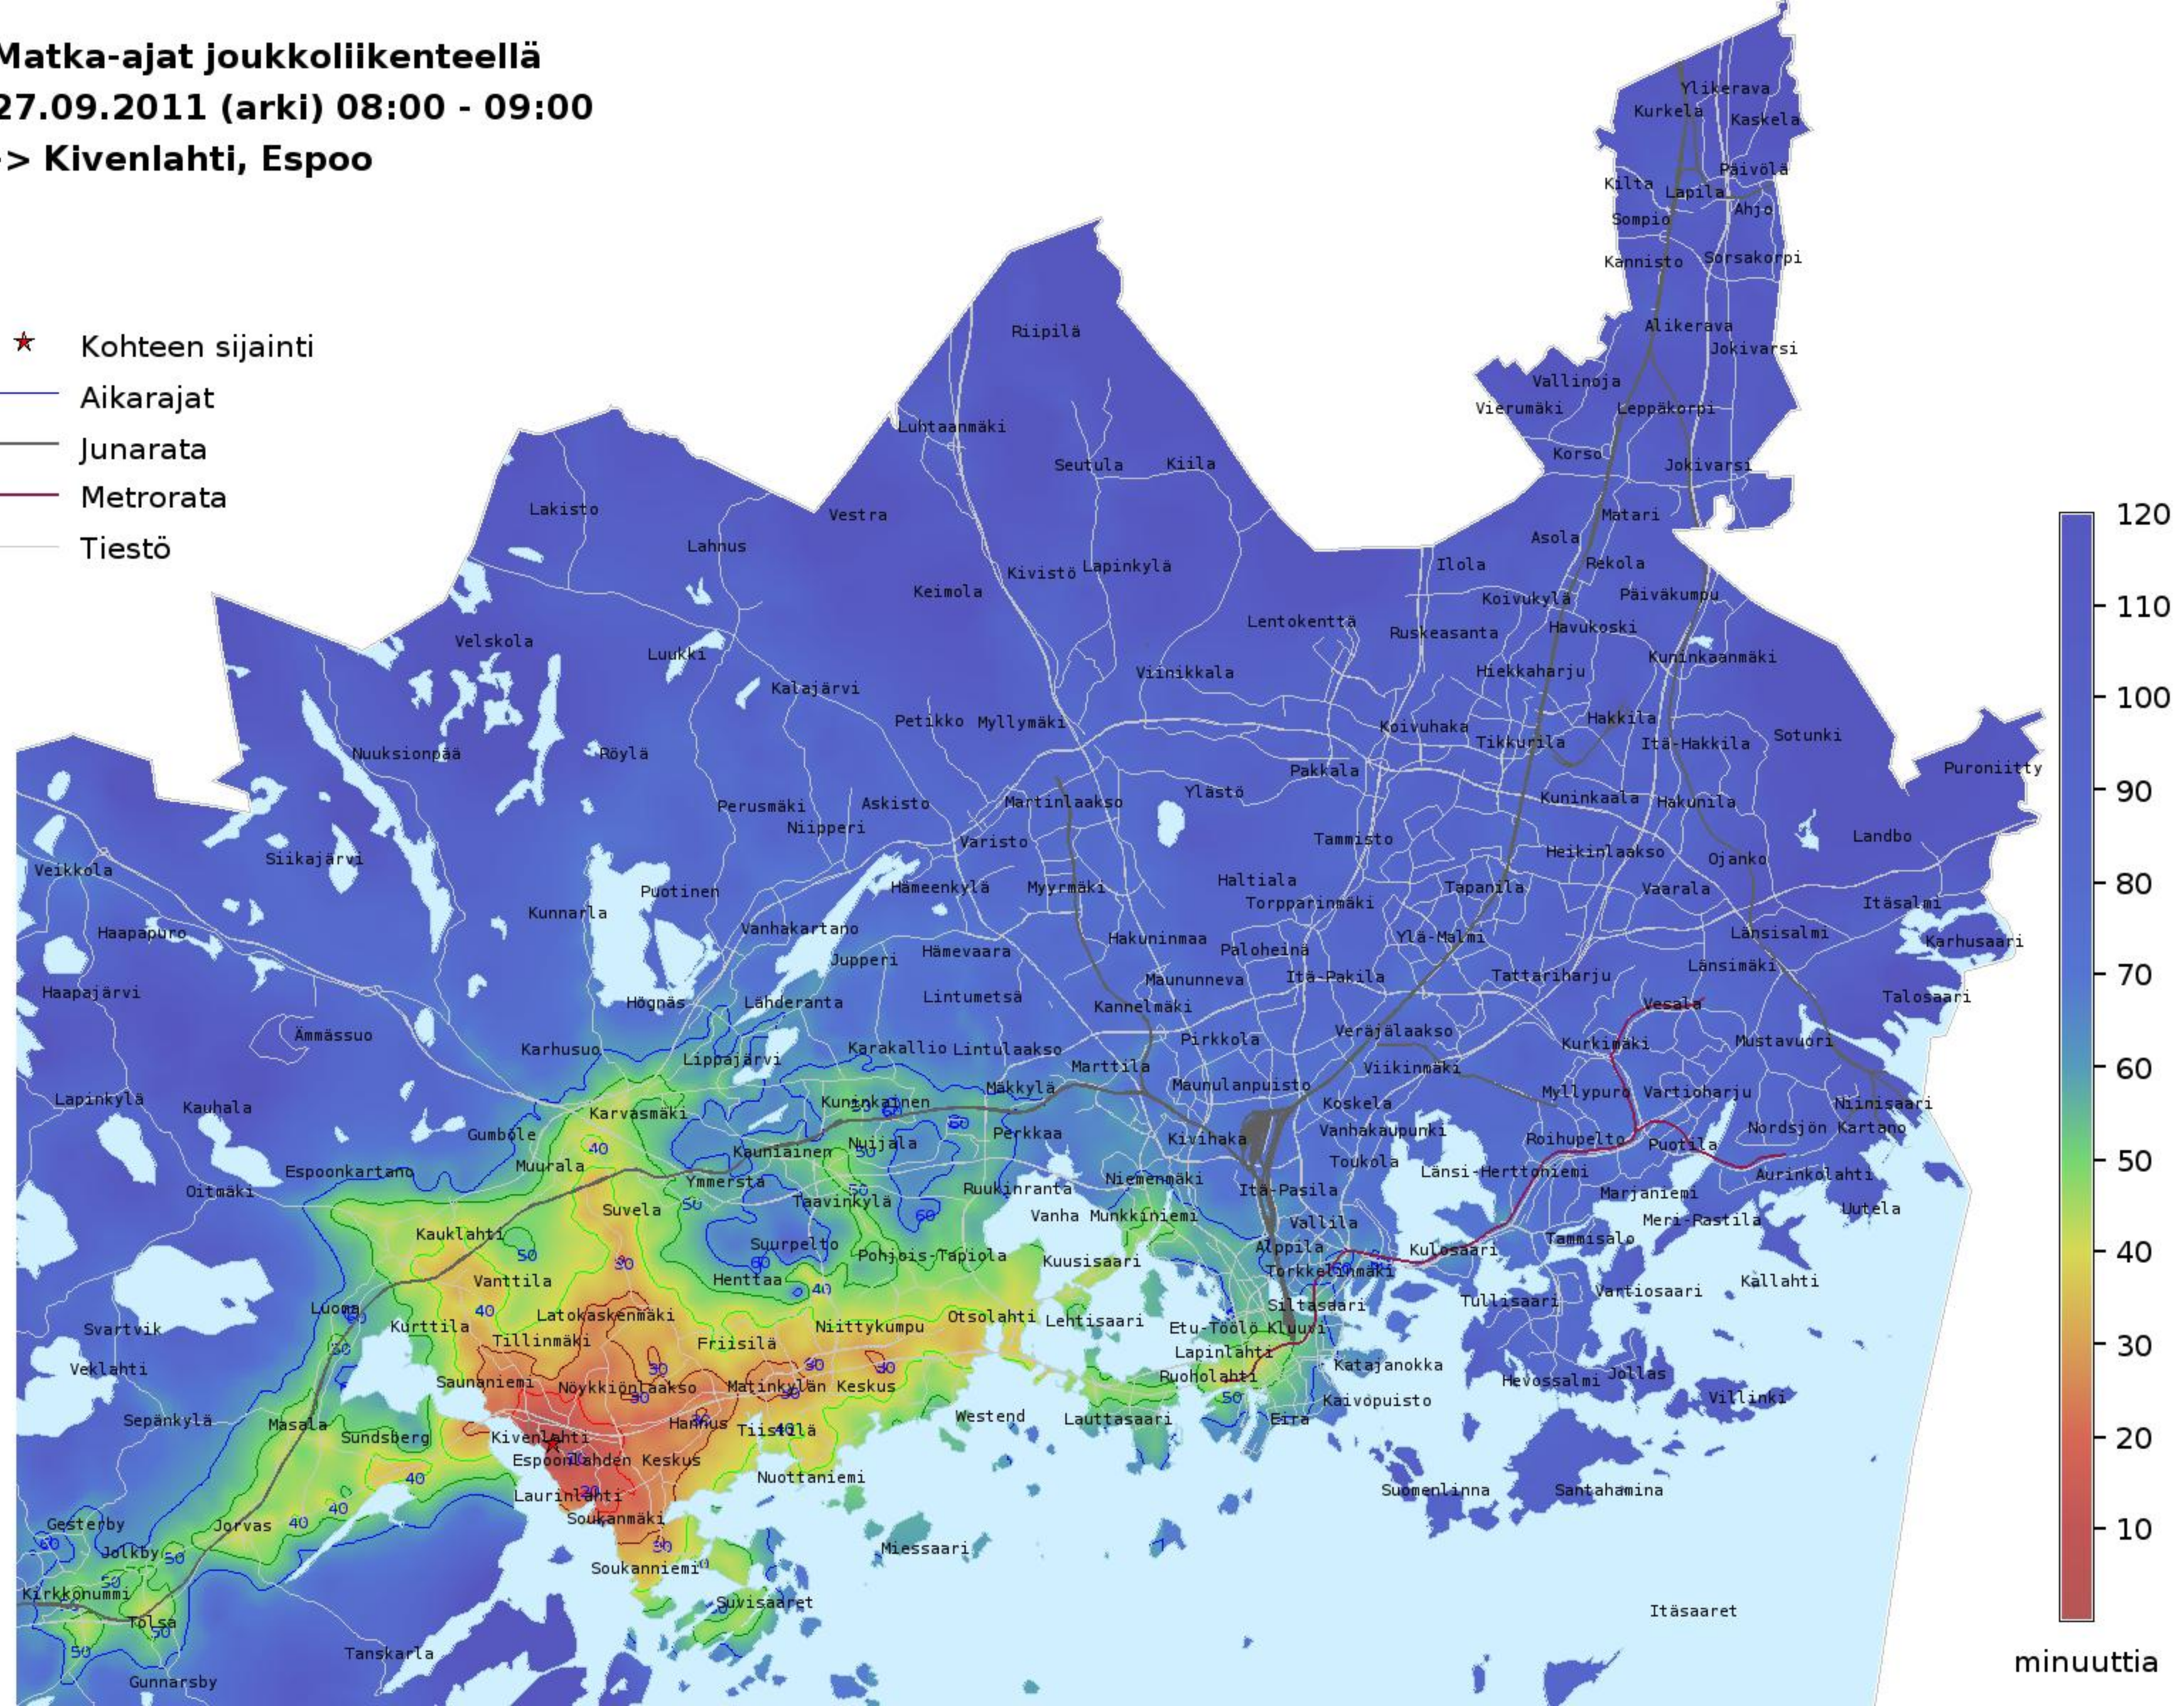

Matka-ajat joukkoliikenteellä
27.09.2011 (arki) 08:00 - 09:00
-> Kivenlahti, Espoo

- ★ Kohteen sijainti
- Aikarajat
- Junarata
- Metrorata
- Tiestö

minuuttia