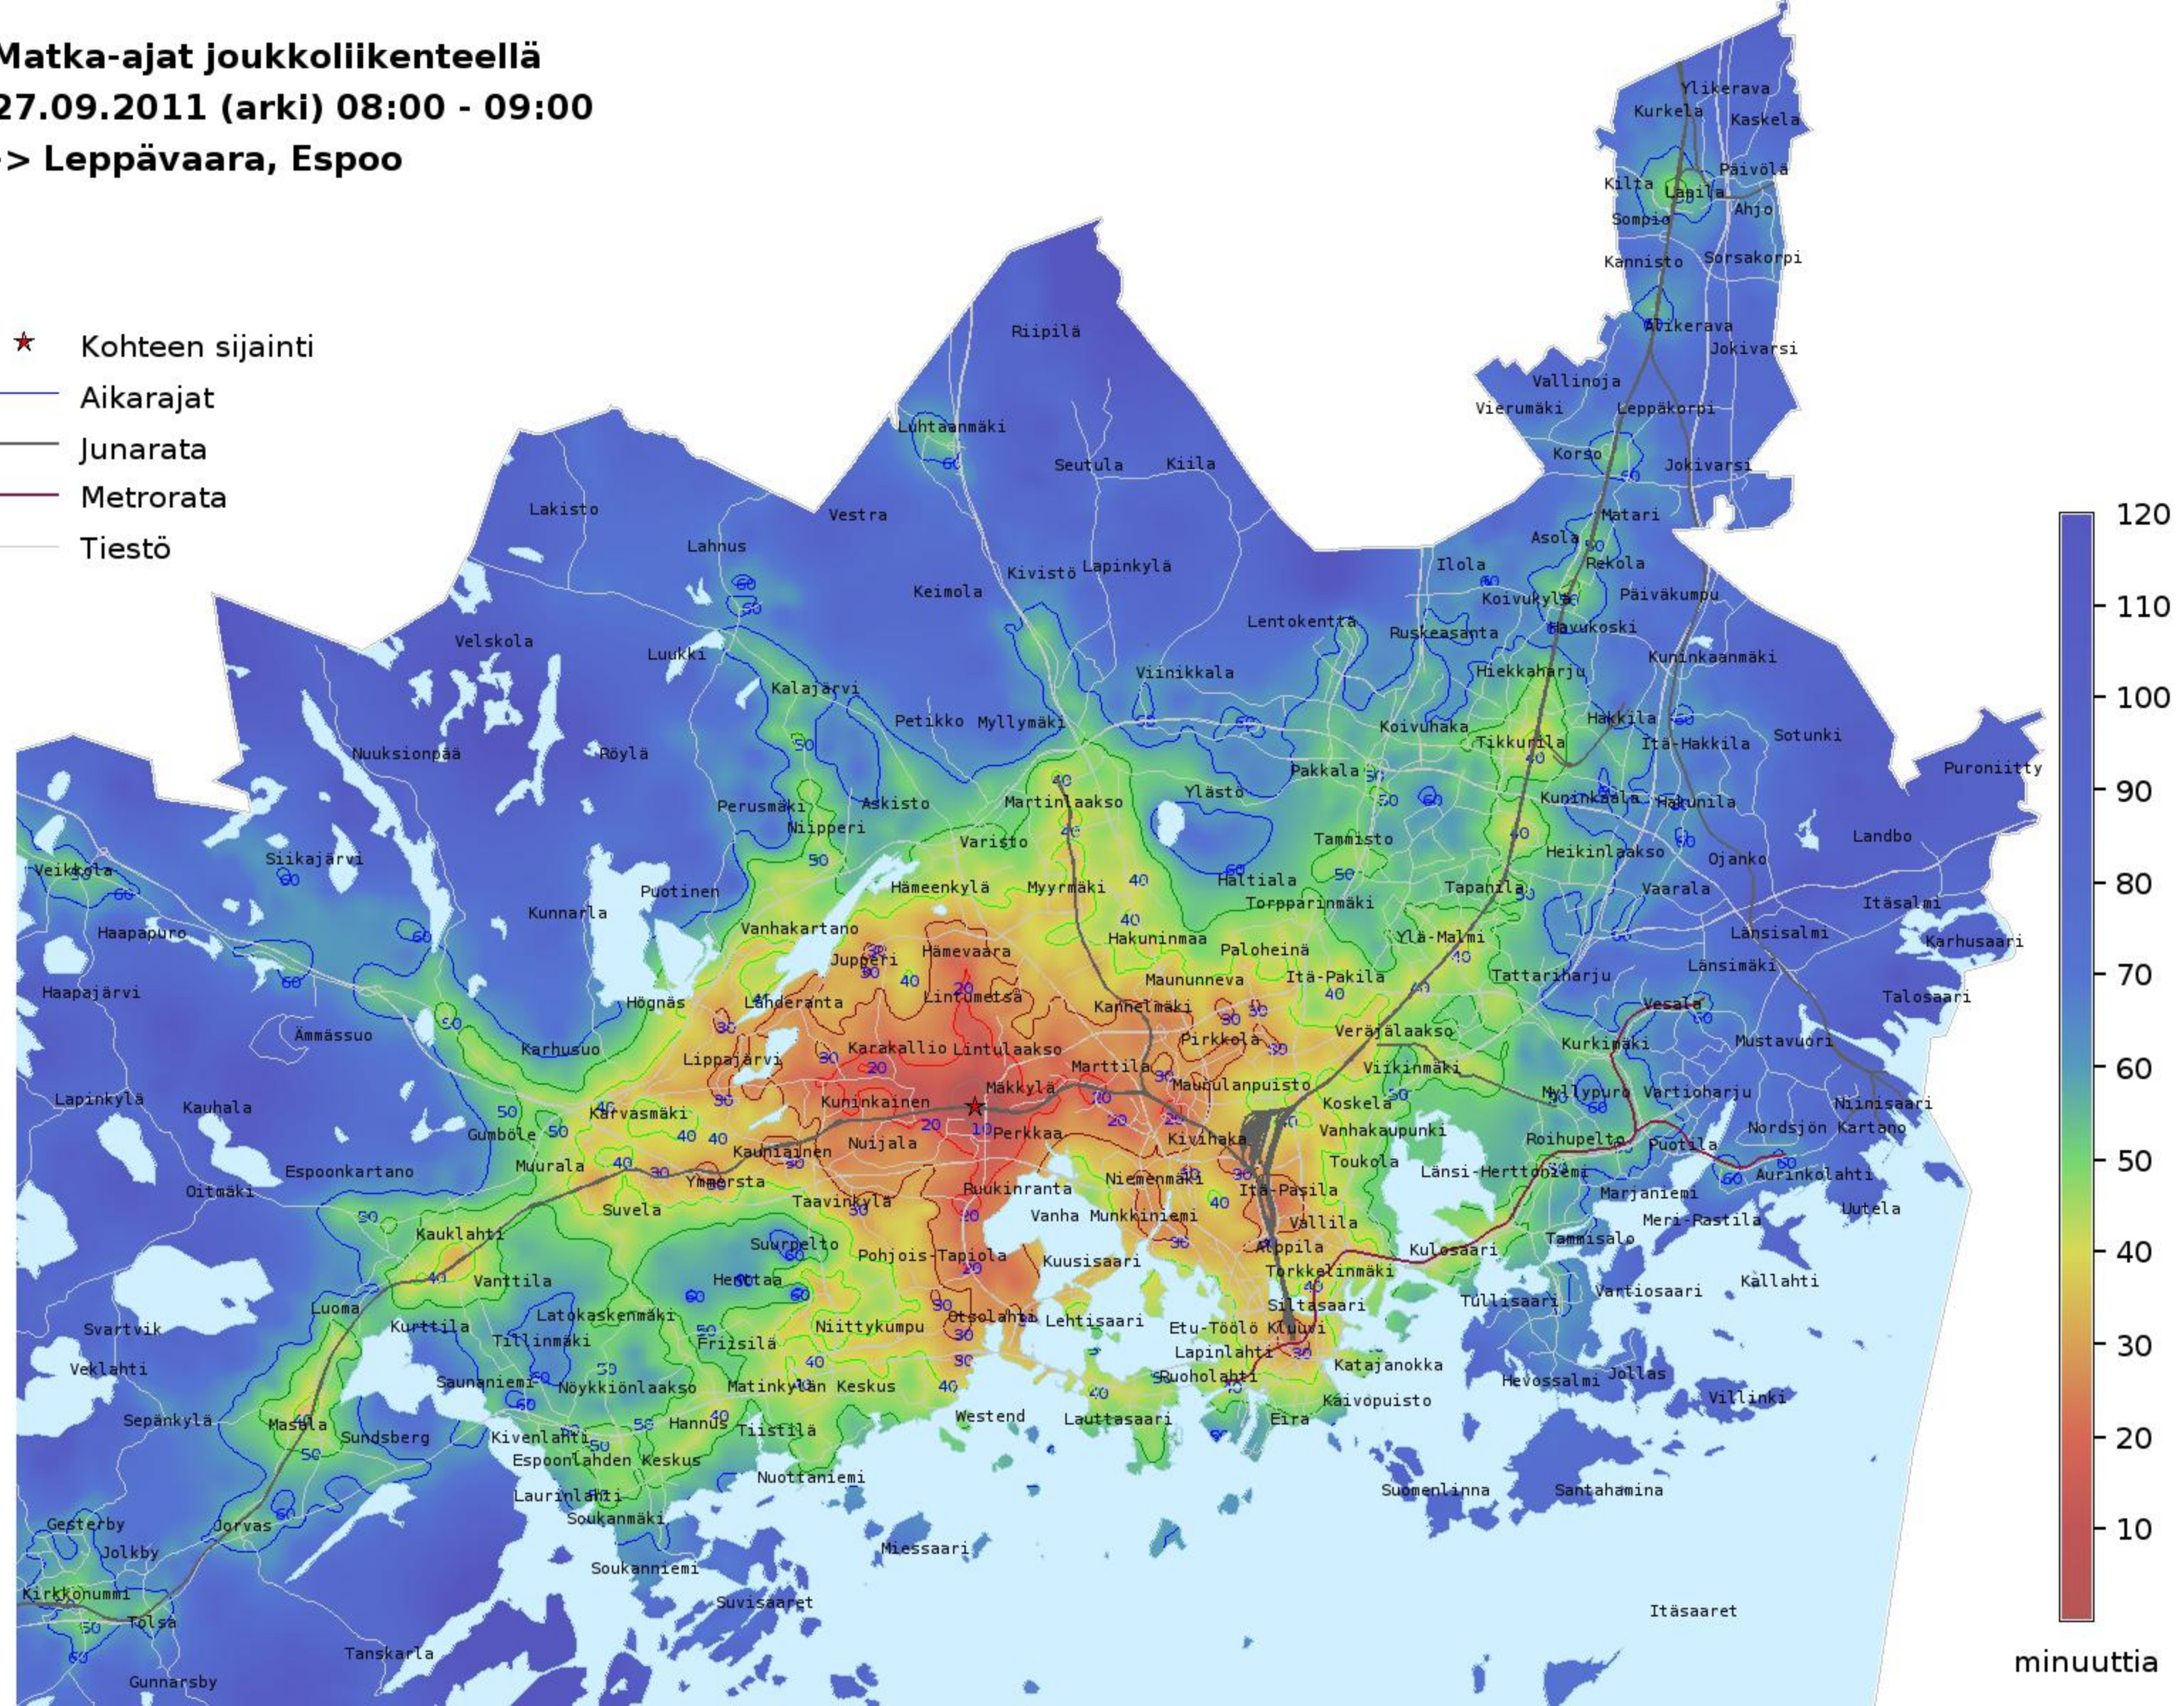

Matka-ajat joukkoliikenteellä
27.09.2011 (arki) 08:00 - 09:00
-> Leppävaara, Espoo

- ★ Kohteen sijainti
- Aikarajat
- Junarata
- Metrorata
- Tiestö

minuuttia