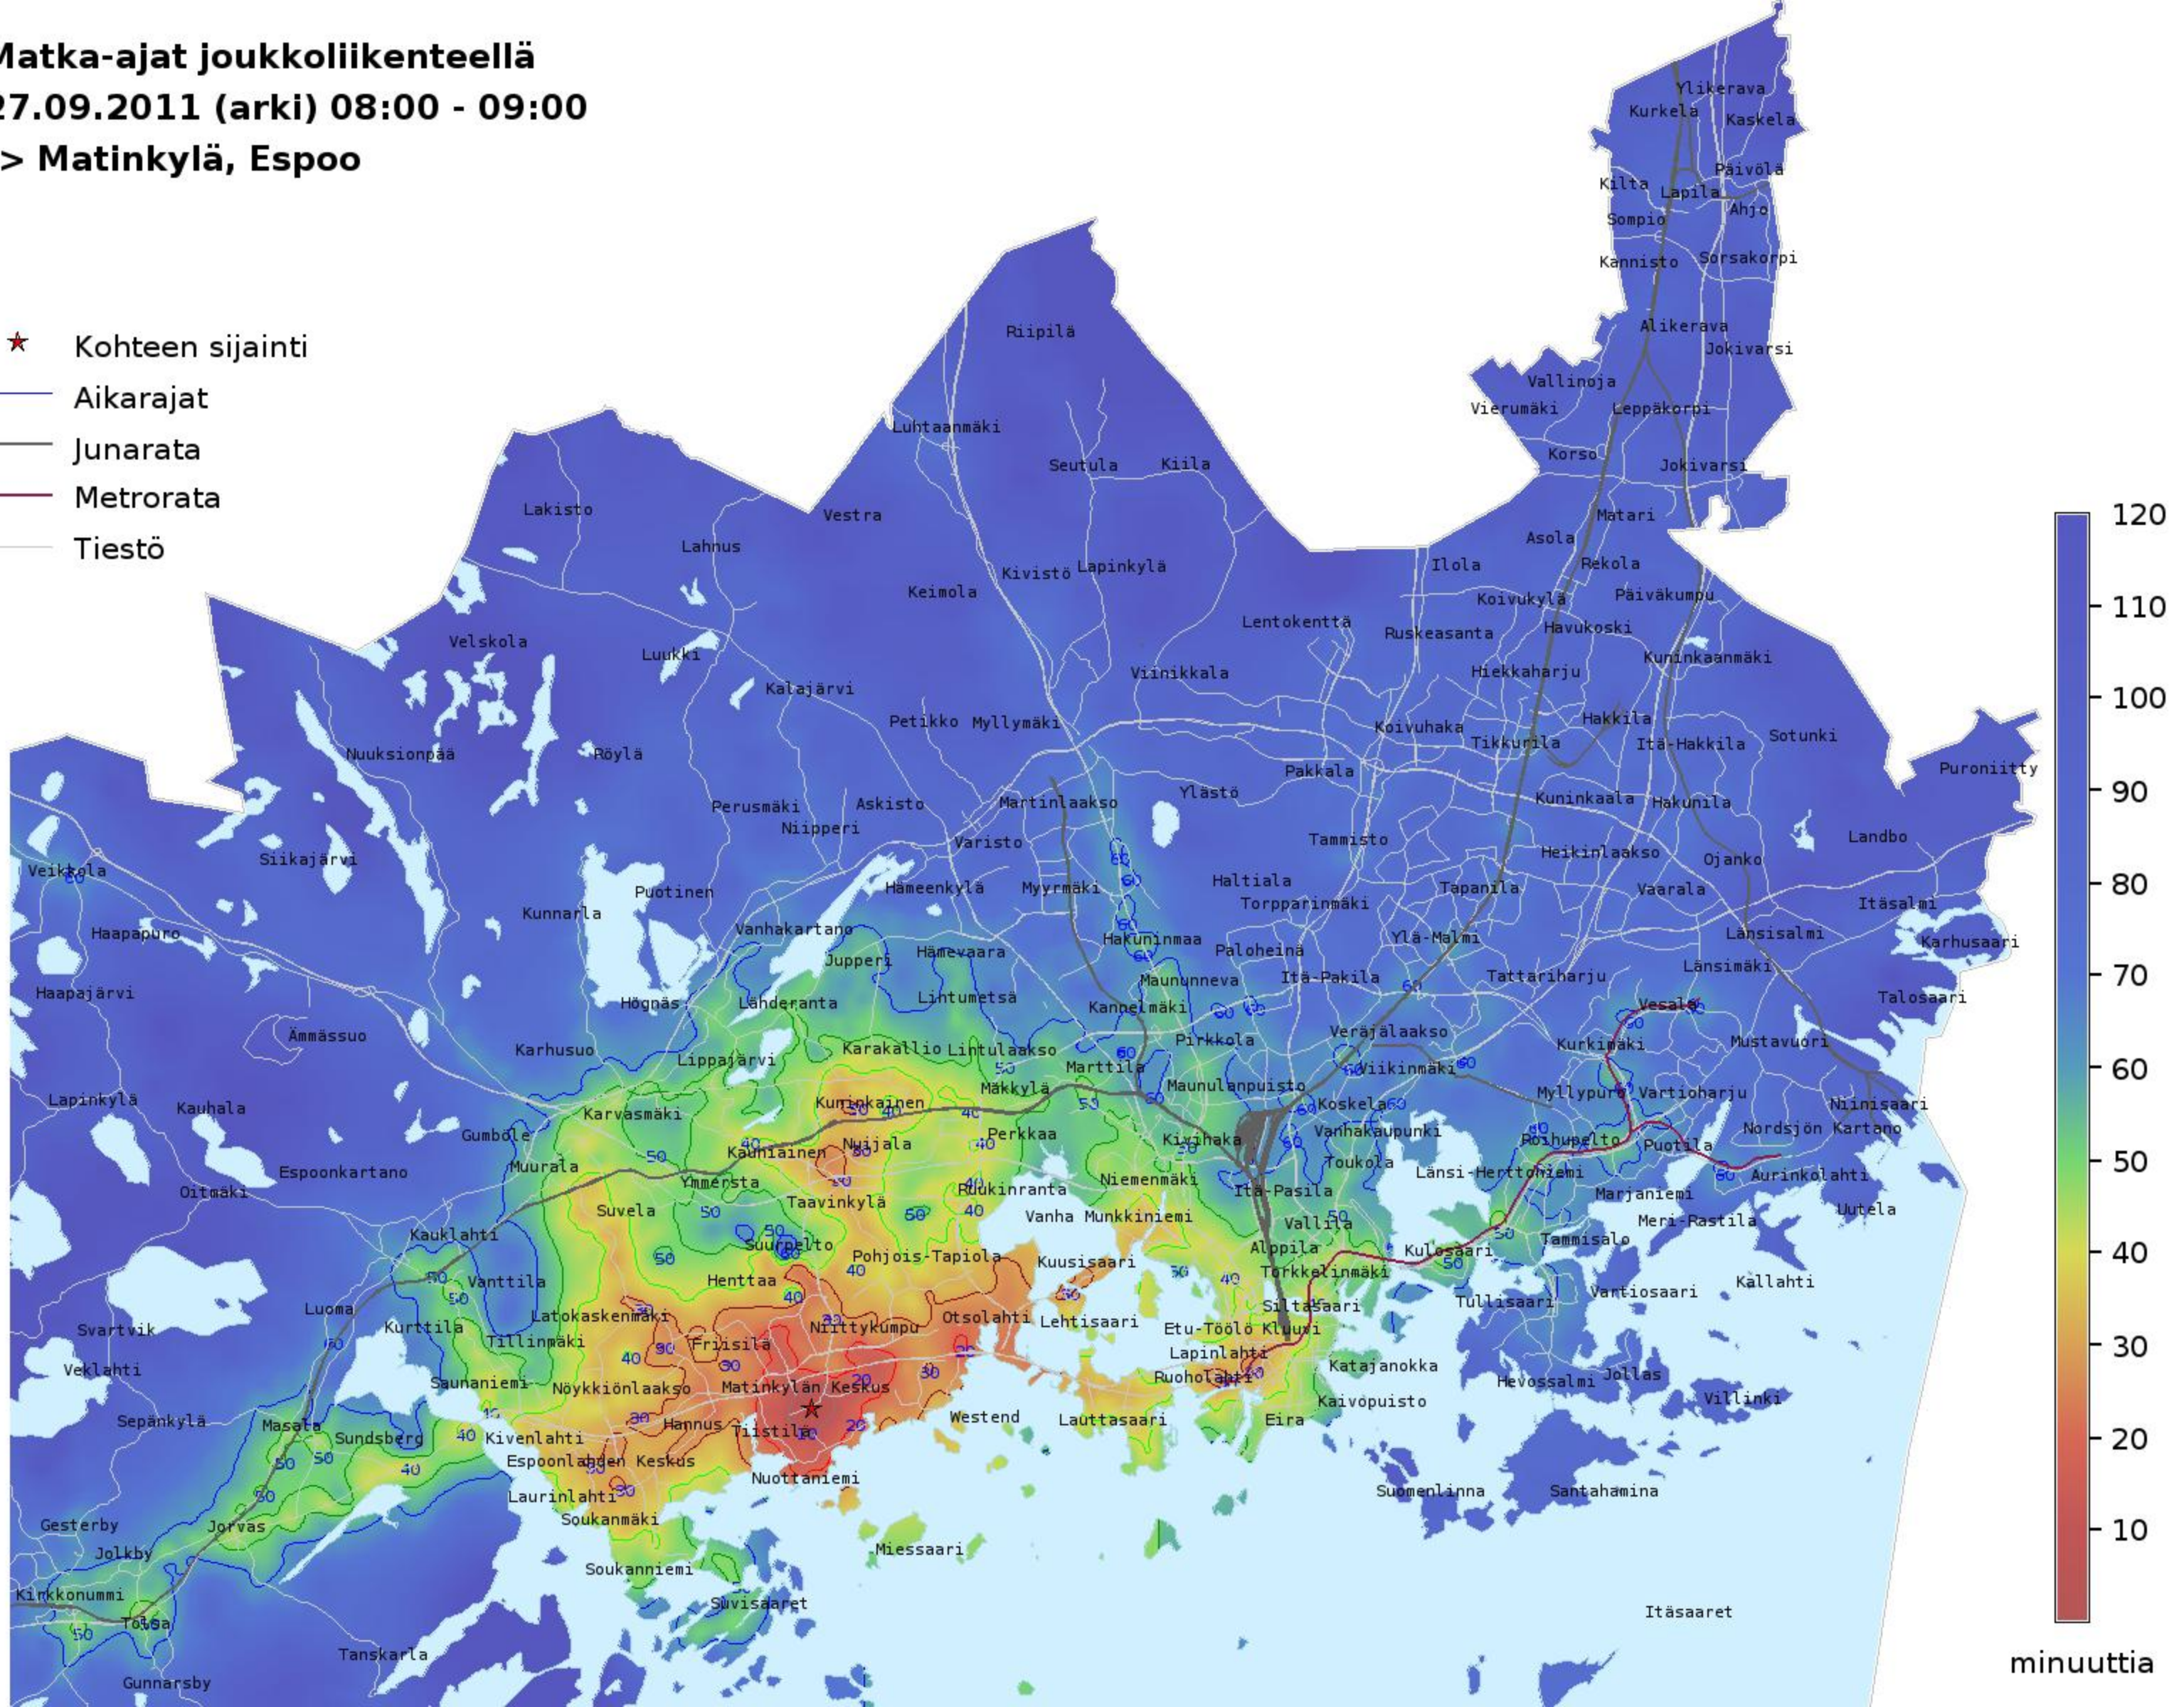

Matka-ajat joukkoliikenteellä
27.09.2011 (arki) 08:00 - 09:00
-> Matinkylä, Espoo

★ Kohteen sijainti

— Aikarajat

— Junarata

— Metrorata

— Tiestö

minuuttia