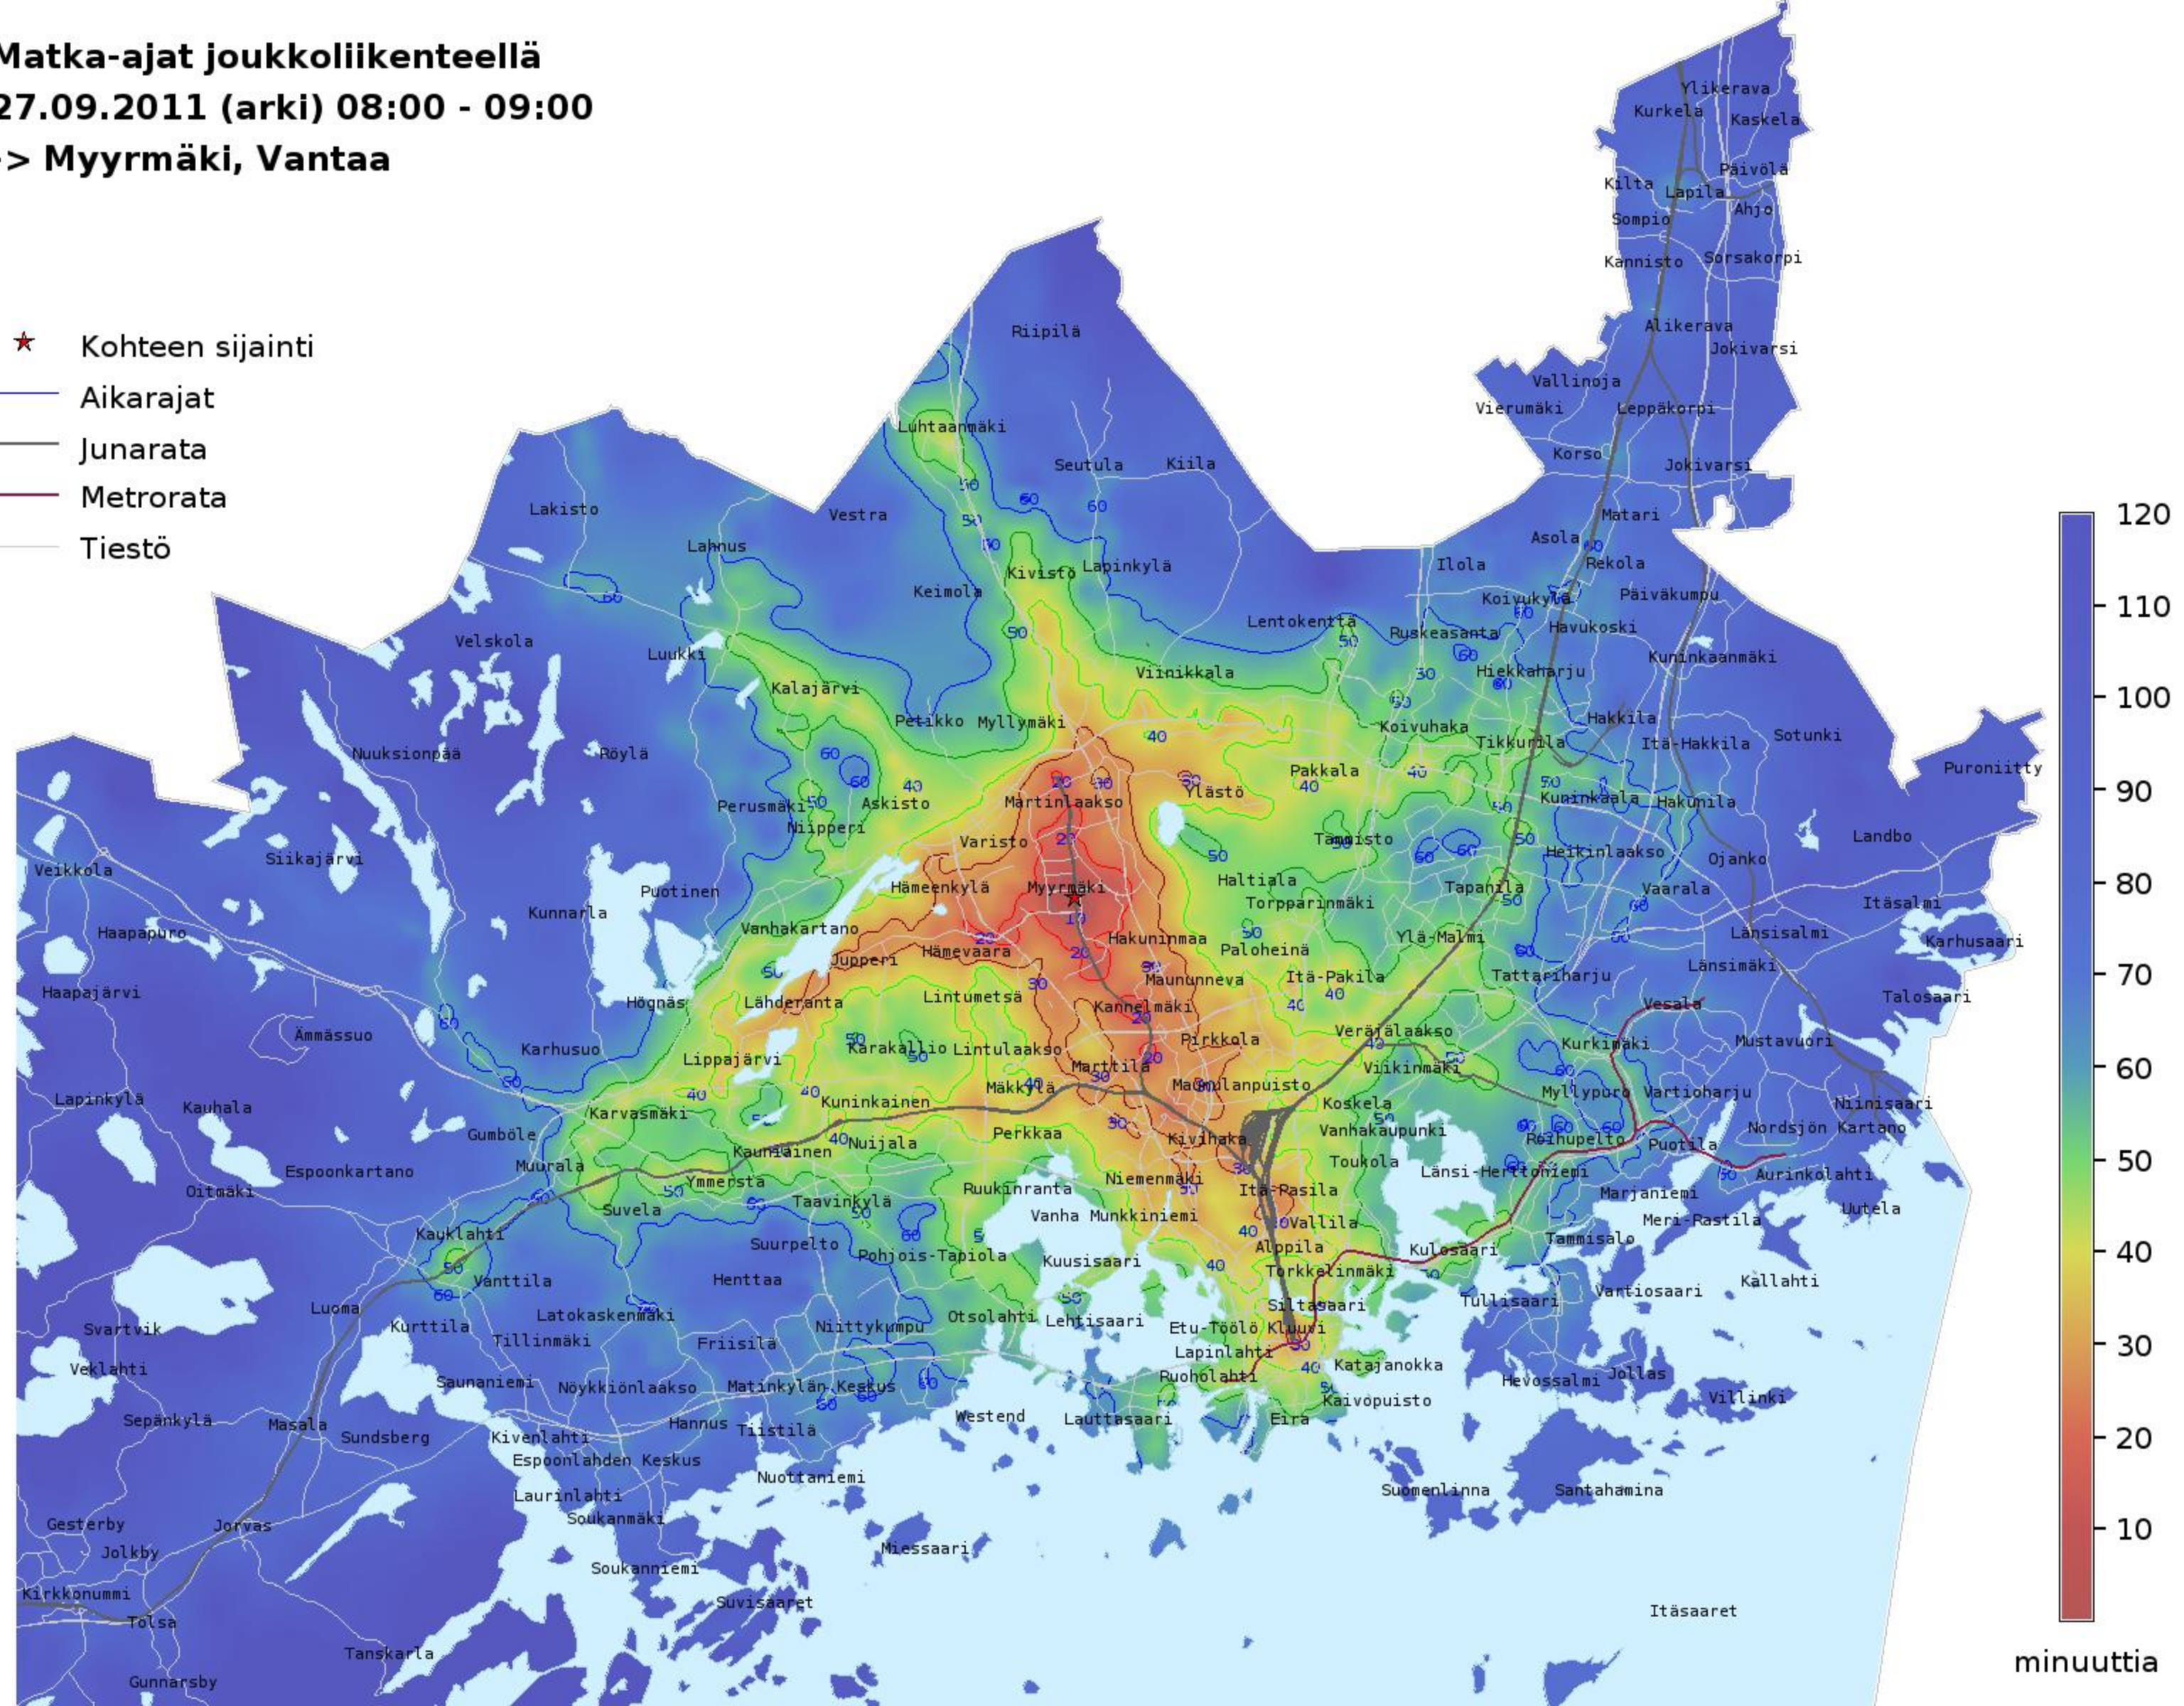

**Matka-ajat joukkoliikenteellä**  
**27.09.2011 (arki) 08:00 - 09:00**  
**-> Myyrmäki, Vantaa**

★ Kohteen sijainti

— Aikarajat

— Junarata

— Metrorata

— Tiestö

minuuttia