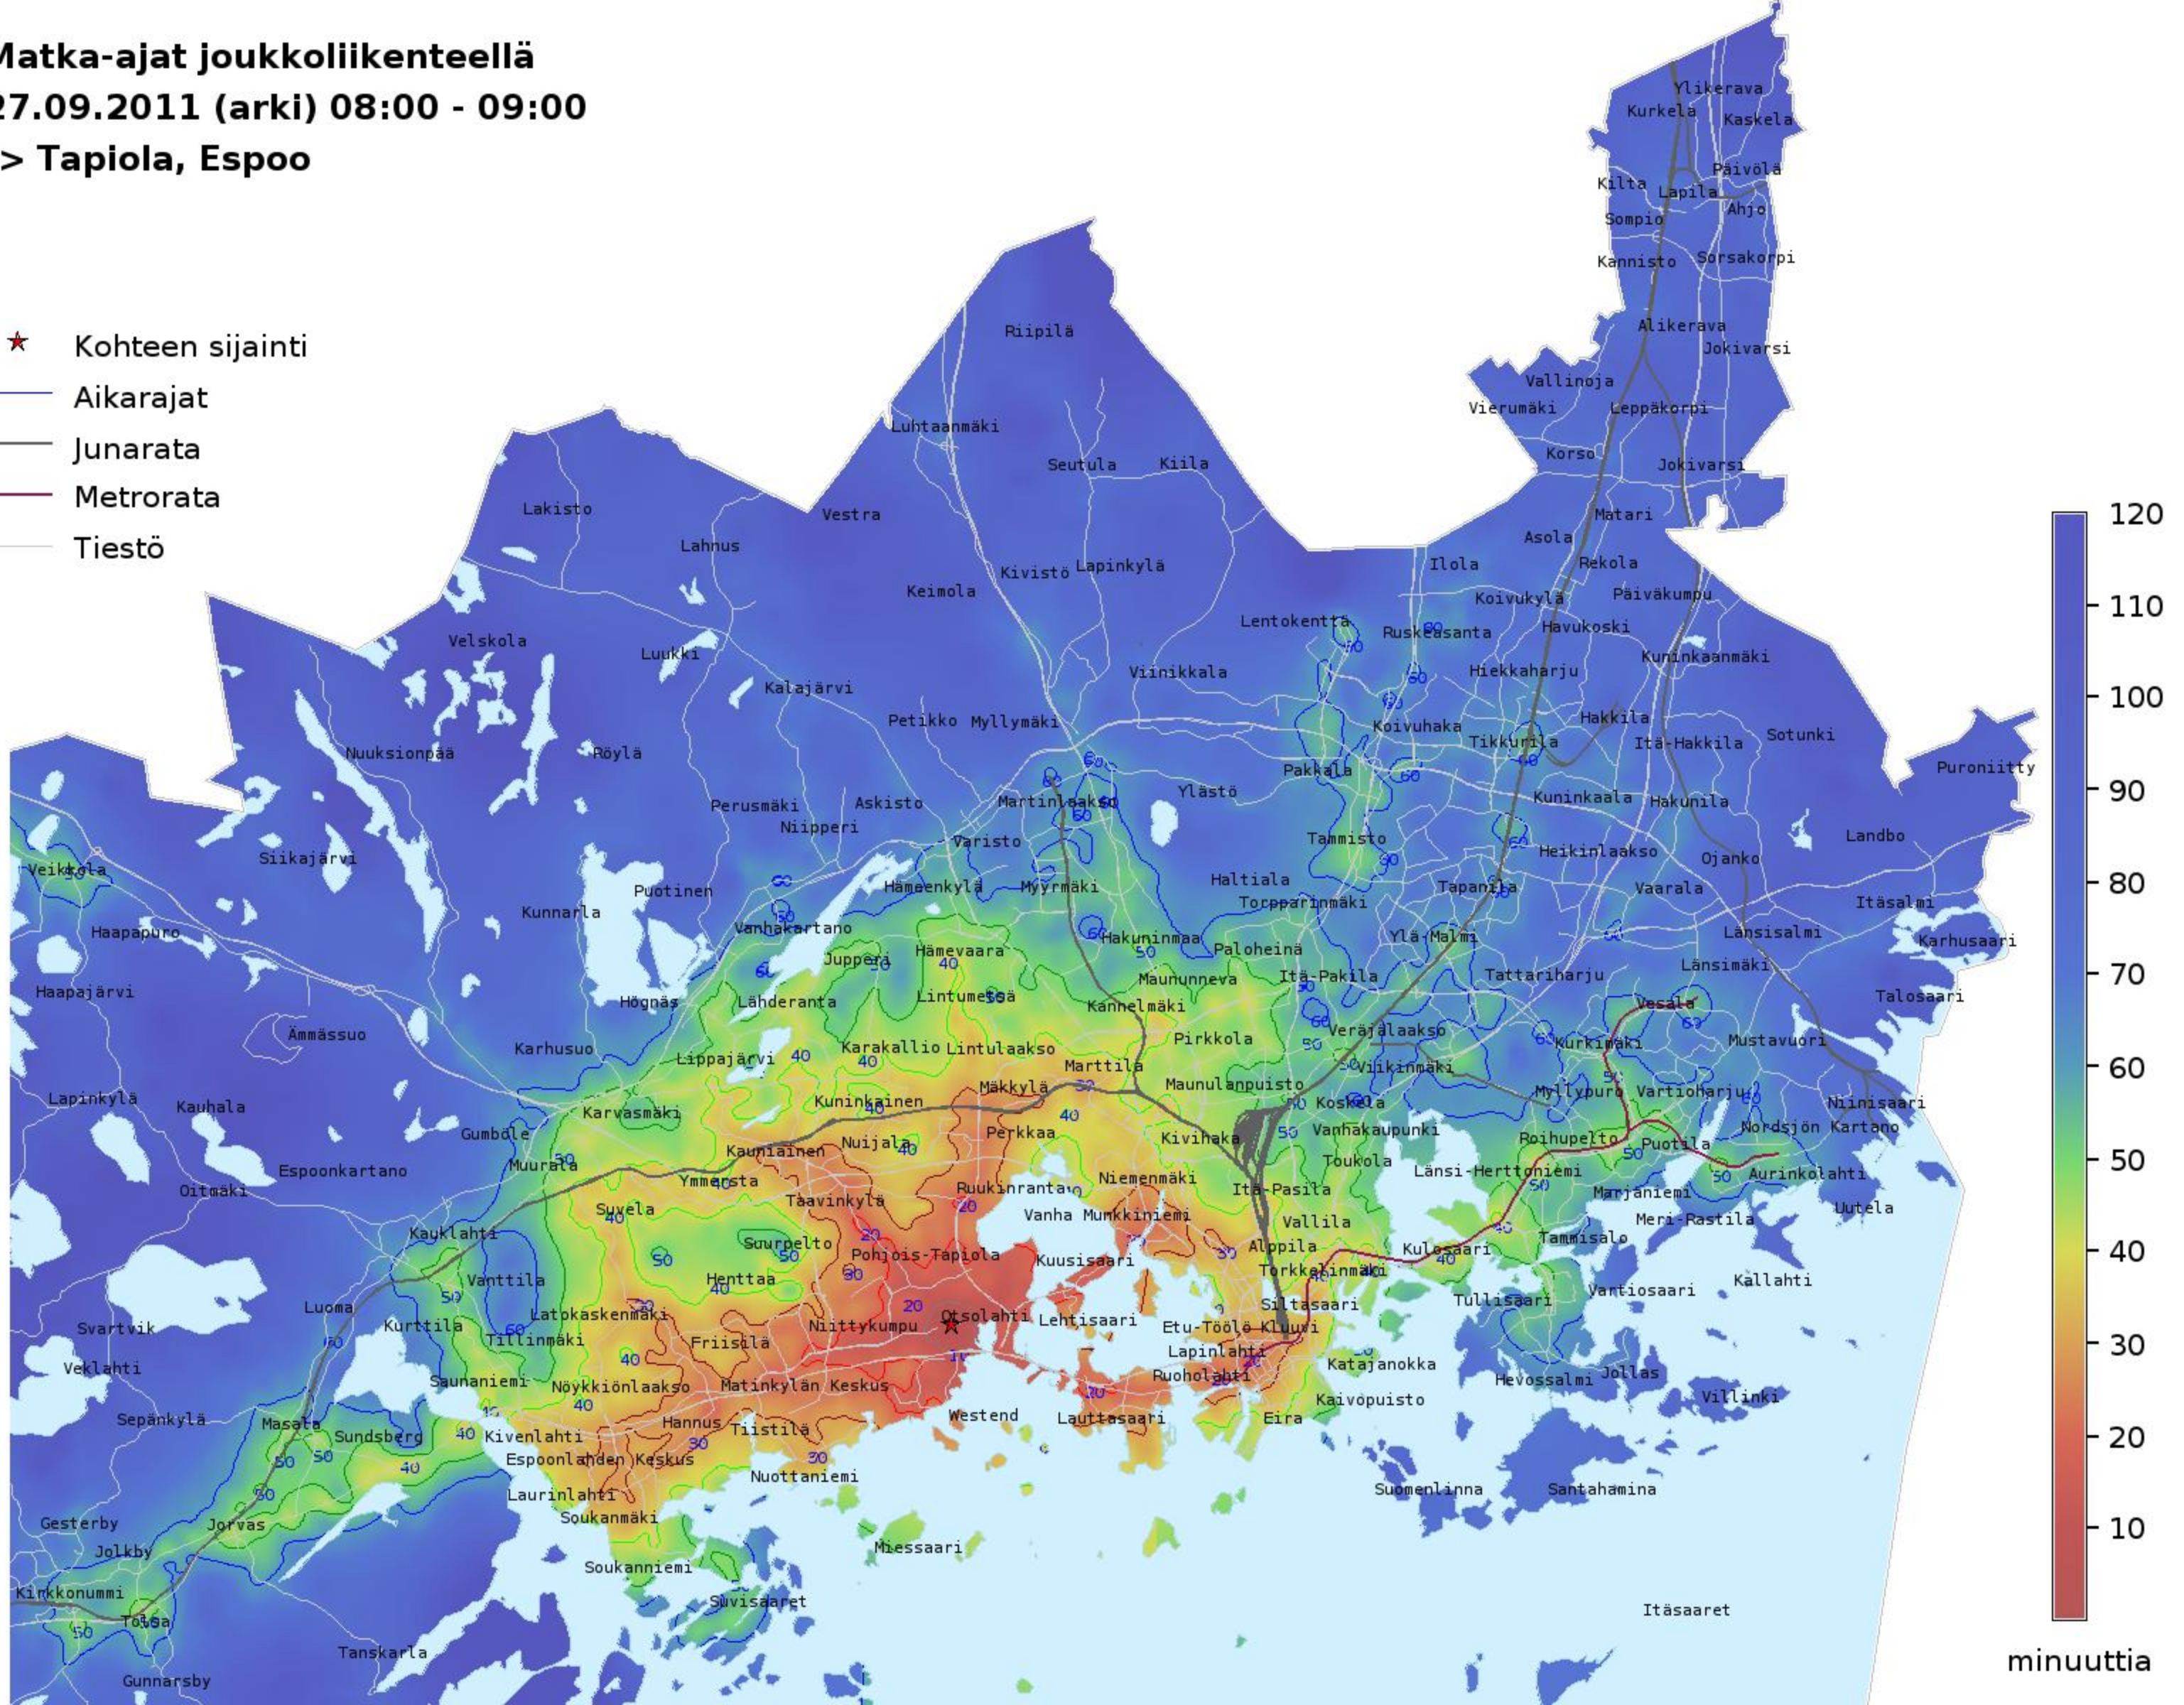

Matka-ajat joukkoliikenteellä
27.09.2011 (arki) 08:00 - 09:00
-> Tapiola, Espoo

- ★ Kohteen sijainti
- Aikarajat
- Junarata
- Metrorata
- Tiestö

minuuttia