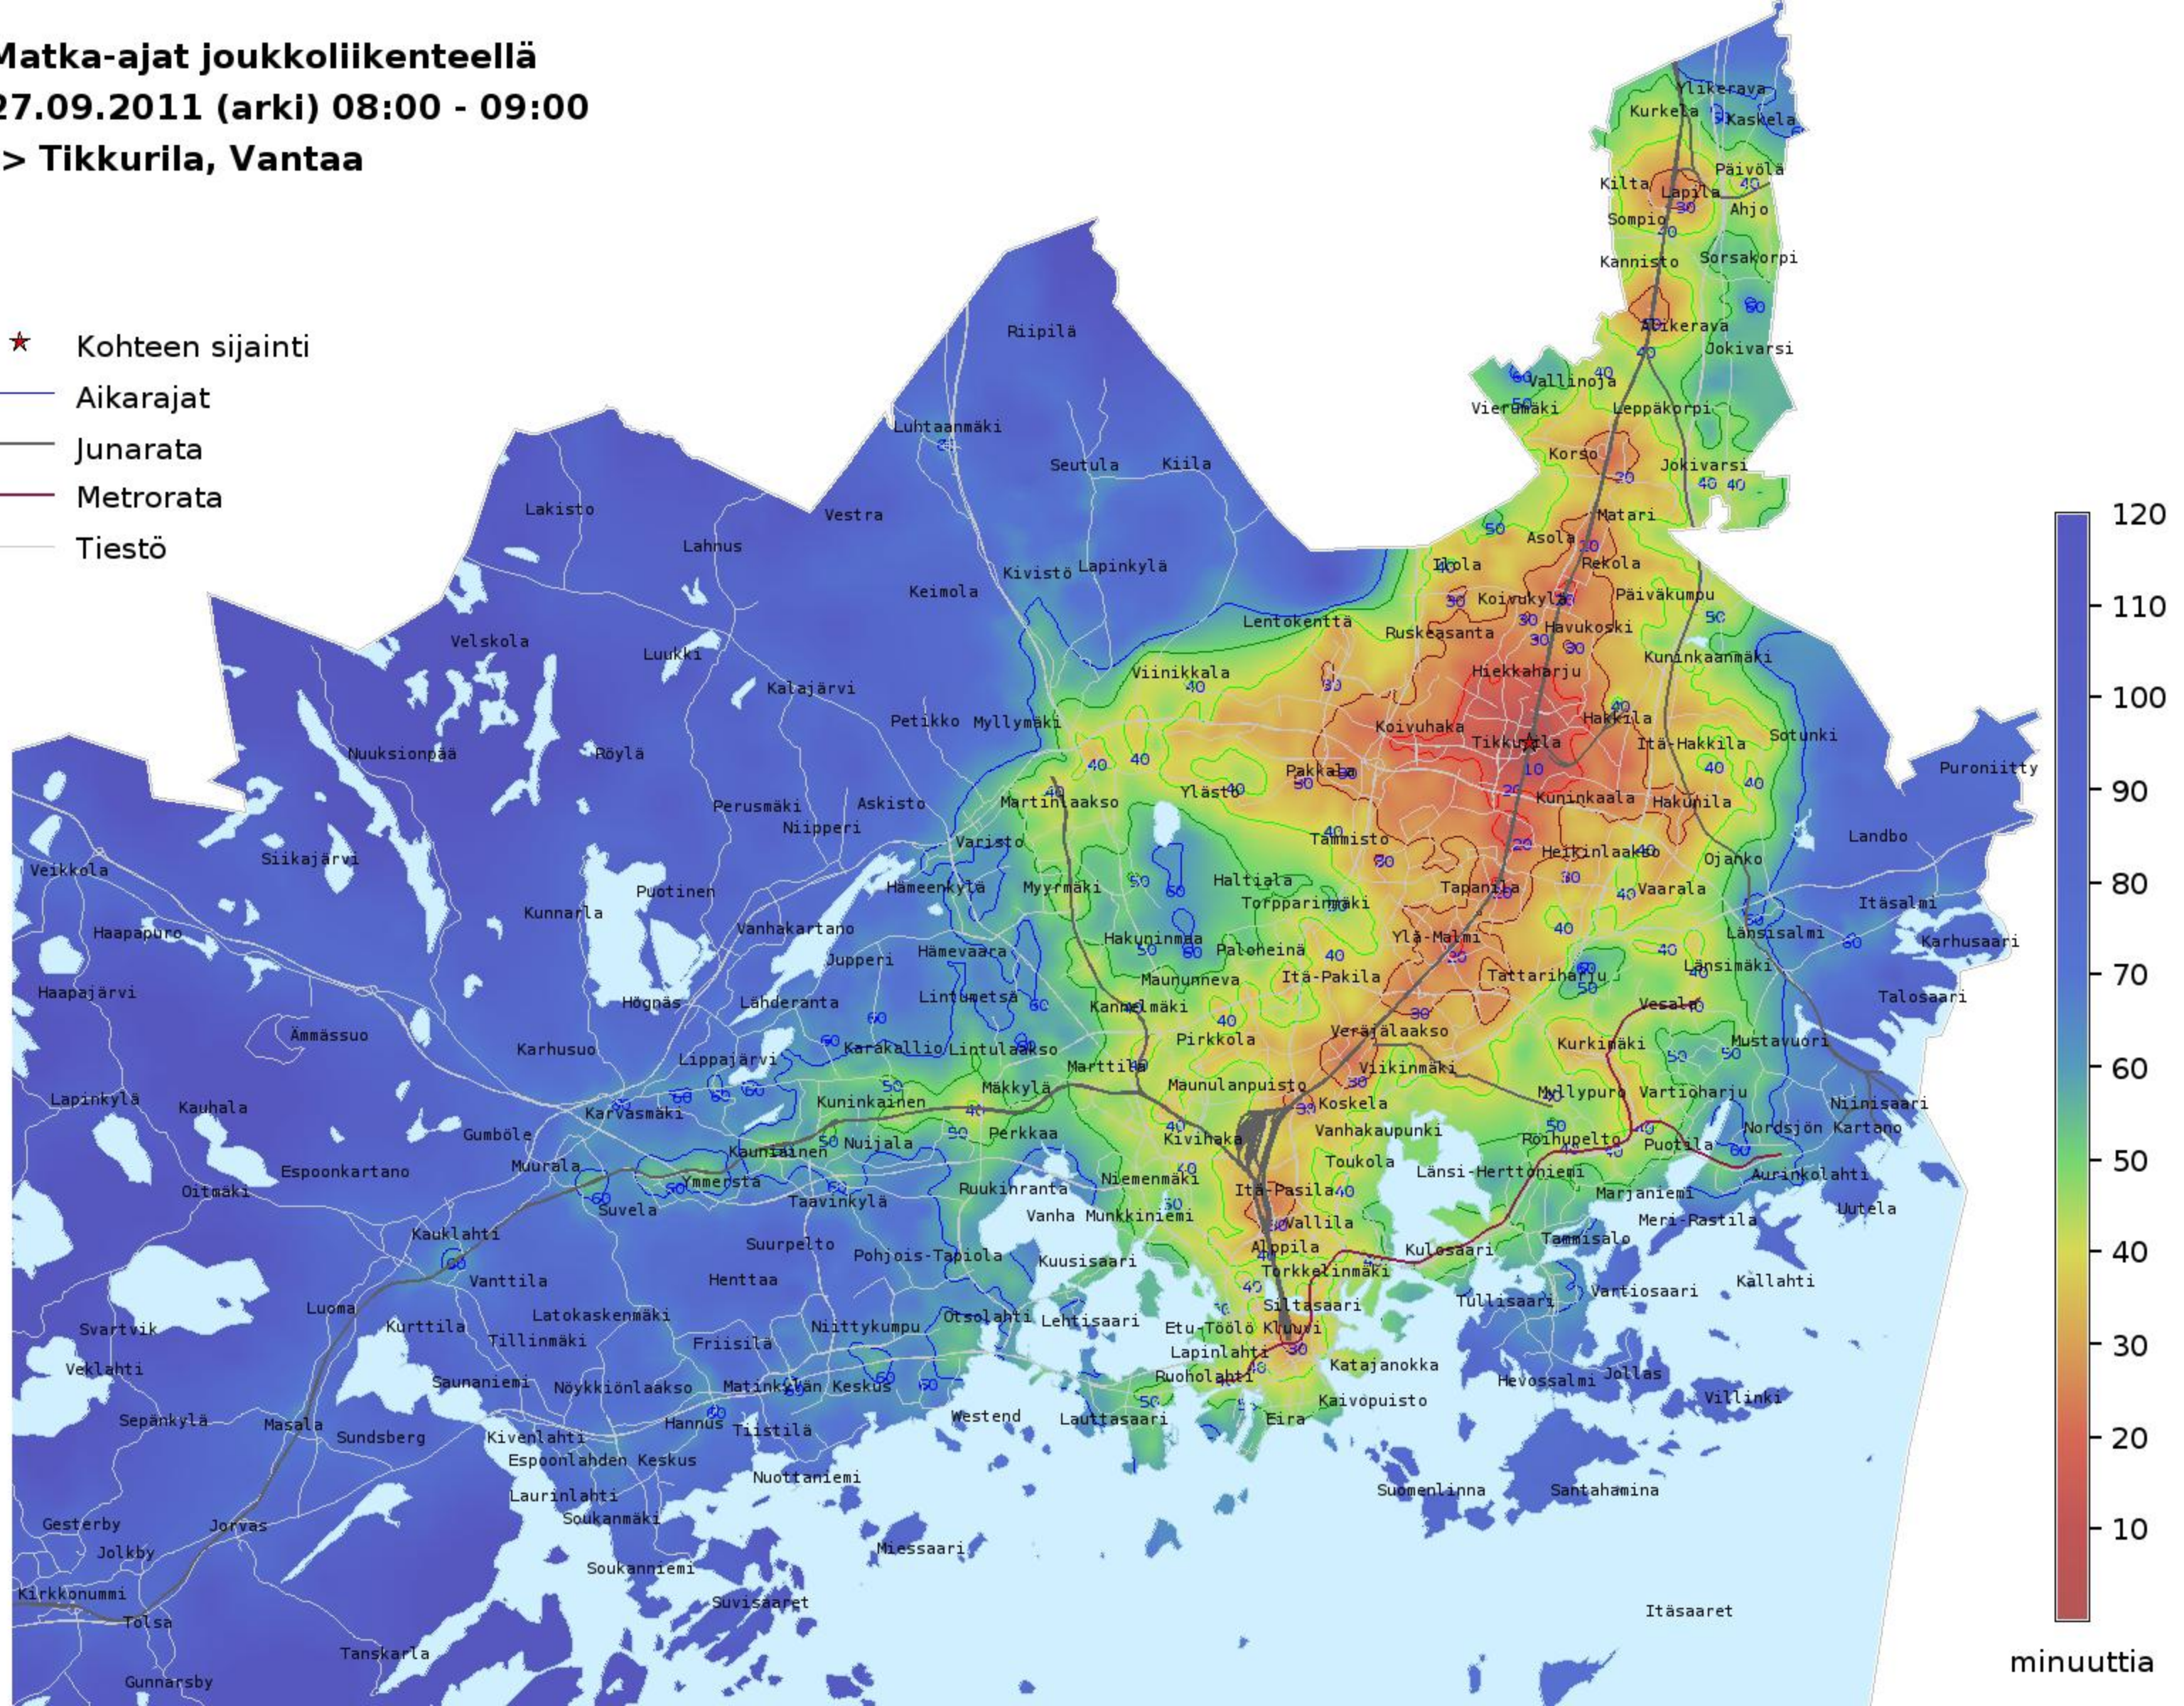

Matka-ajat joukkoliikenteellä
27.09.2011 (arki) 08:00 - 09:00
-> Tikkurila, Vantaa

- ★ Kohteen sijainti
- Aikarajat
- Junarata
- Metrorata
- Tiestö

minuuttia