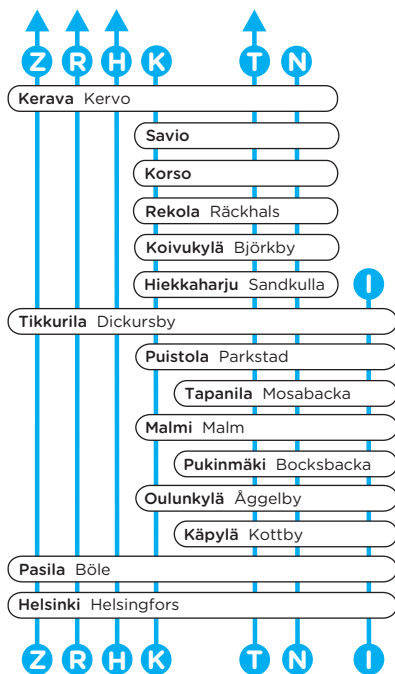

Rautatieasemat HSL:n seutulippualueella

Järnvägsstationer i HRT:s
regionbiljettsområde

15.8.2011-3.6.2012

Helsinki - Kirkkonummi - Karjaa

Helsingfors - Kyrkslätt - Karis

	Juna/Tåg	Helsinki Helsingfors	Pasila Böle	Ilmala	Huopalahti Hoplax	Valimo Gluteriet	Pitäjänmäki Sockenbacka	Mäkkylä	Leppävaara Alberga	Kilo	Kera	Kauniainen Grankulla	Korvuhovi Björkgård
km	0	3	4	6	7	8	9	11	13	15	16	17	
L	0.47	0.52	0.54	0.56	0.58	0.59	1.01	1.03	1.05	1.07	1.10	1.12	
L	1.47	1.52	1.54	1.56	1.58	1.59	2.01	2.03	2.05	2.07	2.10	2.12	
L	5.19	5.24	5.26	5.28	5.30	5.31	5.33	5.35	5.37	5.39	5.41	5.43	
E	5.49	5.54	→	5.57	→	→	→	6.01	6.03	6.05	6.08	6.10	
A	5.59	6.04	6.06	6.08	6.10	6.11	6.13	6.16	→	→	→	→	
S	6.07	6.12	→	6.15	→	→	→	6.19	6.21	6.23	6.26	6.28	
A	6.09	6.14	6.16	6.18	6.20	6.21	6.23	6.26	→	→	→	→	
E	6.19	6.24	→	6.27	→	→	→	6.31	6.33	6.35	6.38	6.40	
A	6.19	6.24	6.26	6.28	6.30	6.31	6.33	6.36	→	→	→	→	
A	6.29	6.34	6.36	6.38	6.40	6.41	6.43	6.46	→	→	→	→	
U	6.37	6.42	→	6.45	→	→	→	6.49	6.51	6.53	6.56	6.58	
A	6.39	6.44	6.46	6.48	6.50	6.51	6.53	6.56	→	→	→	→	
E	6.49	6.54	→	6.57	→	→	→	7.01	7.03	7.05	7.08	7.10	
A	6.49	6.54	6.56	6.58	7.00	7.01	7.03	7.06	→	→	→	→	
A	6.59	7.04	7.06	7.08	7.10	7.11	7.13	7.16	→	→	→	→	
U	7.07	7.12	→	7.15	→	→	→	7.19	7.21	7.23	7.26	7.28	
A	7.09	7.14	7.16	7.18	7.20	7.21	7.23	7.26	→	→	→	→	
A	7.19	7.24	7.26	7.28	7.30	7.31	7.33	7.36	→	→	→	→	
E	7.25	7.30	→	7.33	→	→	→	7.37	7.39	7.41	7.44	7.46	
A	7.29	7.34	7.36	7.38	7.40	7.41	7.43	7.46	→	→	→	→	
U	7.37	7.42	→	7.45	→	→	→	7.49	7.51	7.53	7.56	7.58	
A	7.39	7.44	7.46	7.48	7.50	7.51	7.53	7.56	→	→	→	→	
E	7.49	7.54	→	7.57	→	→	→	8.01	8.03	8.05	8.08	8.10	
A	7.49	7.54	7.56	7.58	8.00	8.01	8.03	8.06	→	→	→	→	
A	7.59	8.04	8.06	8.08	8.10	8.11	8.13	8.16	→	→	→	→	
S	8.07	8.12	→	8.15	→	→	→	8.19	8.21	8.23	8.26	8.28	
A	8.09	8.14	8.16	8.18	8.20	8.21	8.23	8.26	→	→	→	→	
A	8.19	8.24	8.26	8.28	8.30	8.31	8.33	8.36	→	→	→	→	
E	8.25	8.30	→	8.33	→	→	→	8.37	8.39	8.41	8.44	8.46	
A	8.29	8.34	8.36	8.38	8.40	8.41	8.43	8.46	→	→	→	→	
U	8.37	8.42	→	8.45	→	→	→	8.49	8.51	8.53	8.56	8.58	
A	8.39	8.44	8.46	8.48	8.50	8.51	8.53	8.56	→	→	→	→	
E	8.49	8.54	→	8.57	→	→	→	9.01	9.03	9.05	9.08	9.10	
A	8.49	8.54	8.56	8.58	9.00	9.01	9.03	9.06	→	→	→	→	
A	8.59	9.04	9.06	9.08	9.10	9.11	9.13	9.16	→	→	→	→	
S	9.07	9.12	→	9.15	→	→	→	9.19	9.21	9.23	9.26	9.28	
E	9.19	9.24	→	9.27	→	→	→	9.31	9.33	9.35	9.38	9.40	
A	9.19	9.24	9.26	9.28	9.30	9.31	9.33	9.36	→	→	→	→	
U	9.37	9.42	→	9.45	→	→	→	9.49	9.51	9.53	9.56	9.58	
A	9.39	9.44	9.46	9.48	9.50	9.51	9.53	9.56	→	→	→	→	
E	9.49	9.54	→	9.57	→	→	→	10.01	10.03	10.05	10.08	10.10	
A	9.59	10.04	10.06	10.08	10.10	10.11	10.13	10.16	→	→	→	→	
S	10.07	10.12	→	10.15	→	→	→	10.19	10.21	10.23	10.26	10.28	
E	10.19	10.24	→	10.27	→	→	→	10.31	10.33	10.35	10.38	10.40	
A	10.19	10.24	10.26	10.28	10.30	10.31	10.33	10.36	→	→	→	→	
U	10.37	10.42	→	10.45	→	→	→	10.49	10.51	10.53	10.56	10.58	
A	10.39	10.44	10.46	10.48	10.50	10.51	10.53	10.56	→	→	→	→	
E	10.49	10.54	→	10.57	→	→	→	11.01	11.03	11.05	11.08	11.10	
A	10.59	11.04	11.06	11.08	11.10	11.11	11.13	11.16	→	→	→	→	
S	11.07	11.12	→	11.15	→	→	→	11.19	11.21	11.23	11.26	11.28	