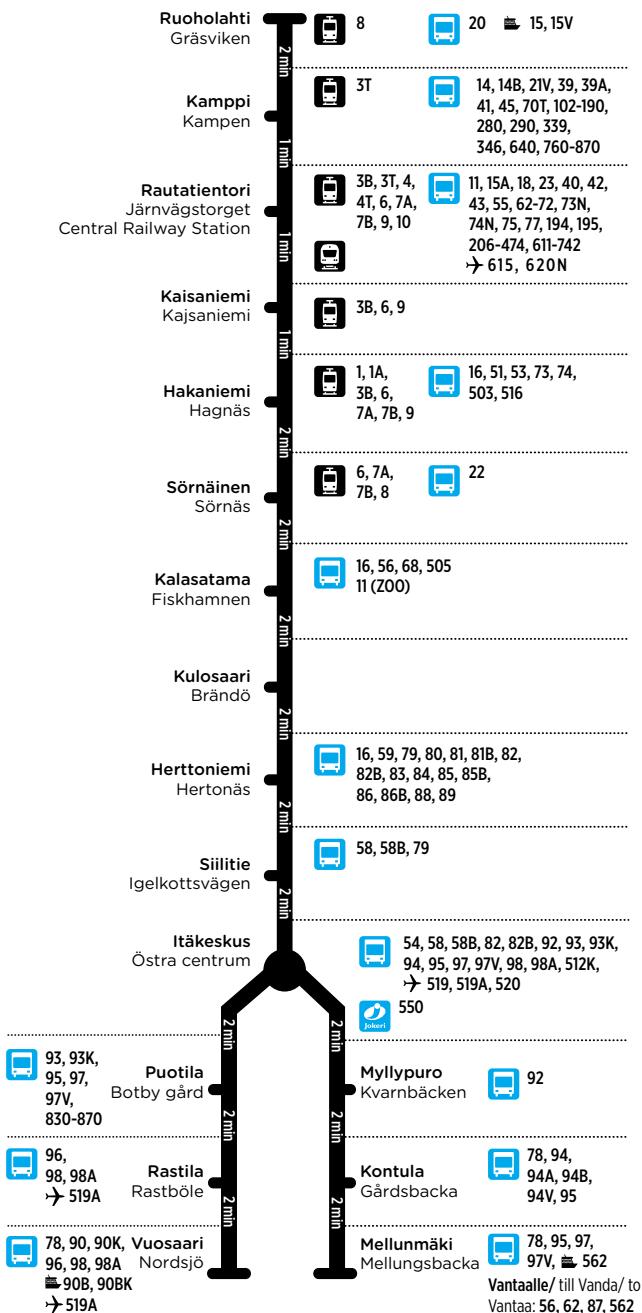

Metroasemilta lähteviä linjoja

Avgående linjer från metrostationerna

Connections from the Metro stations

**Ruoholahti - Itäkeskus -
Mellunmäki / Vuosaari**
Gräsviken - Östra centrum -
Mellungsbacka / Nordsjö

15.8.2011-3.6.2012

Ruoholahti
Gräsviken

**Itäkeskus -
Mellunmäki / Vuosaari**
Östra centrum -
Mellungsbacka / Nordsjö

Ma-pe / Må-fr

5	31 36 41 47 52 57
6	01 06 11 16 21 25 29 33 37 41 45 49 53 57
7	01 05 09 13 17 21 25 29 33 37 41 45 49 53 57
8	01 05 09 13 17 21 25 29 33 37 41 45 49 53 57
9	01 05 09 13 17 21 25 29 33 38 42 46 51 56
10-13	01 06 11 16 21 26 31 36 41 46 51 56
14	01 06 10 14 18 23 26 30 34 38 42 46 50 54 58
15	02 06 10 14 18 22 26 30 34 38 42 46 50 54 58
16	02 06 10 14 18 22 26 30 34 38 42 46 50 54 58
17	02 06 10 14 18 22 26 30 34 38 42 46 50 54 58
18	02 06 10 14 18 22 26 30 34 39 44 48 52 57
19-22	01 06 11 16 21 26 31 36 41 46 51 56
23	01 06 11 16 21 26

Ma-pe / Må-fr

5	15 20 25 30 35 40 45 48 53 58
6	04 09 14 18 23 28 32 33 35 38 42 46 50 54 58
7	02 06 10 14 18 22 26 30 34 38 42 46 50 54 58
8	02 06 10 14 18 22 26 30 34 38 42 46 50 54 58
9	02 06 10 14 18 22 26 30 34 38 42 46 50 55 59
10-12	03 08 13 18 23 28 33 38 43 48 53 58
13	03 08 13 18 23 28 33 38 43 45 48 53 58
14	03 08 13 18 23 27 31 35 40 43 47 51 55 59
15	03 07 11 15 19 23 27 31 35 39 43 47 51 55 59
16	03 07 11 15 19 23 27 31 35 39 43 47 51 55 59
17	03 07 11 15 19 23 27 31 35 39 43 47 51 55 59
18	03 07 11 15 19 23 27 31 35 39 43 47 51 56
19	01 05 09 14 18 23 28 33 38 43 48 53 58
20-22	03 08 13 18 23 28 33 38 43 48 53 58
23	03 08 13 18 23 28 33 38 43

metro