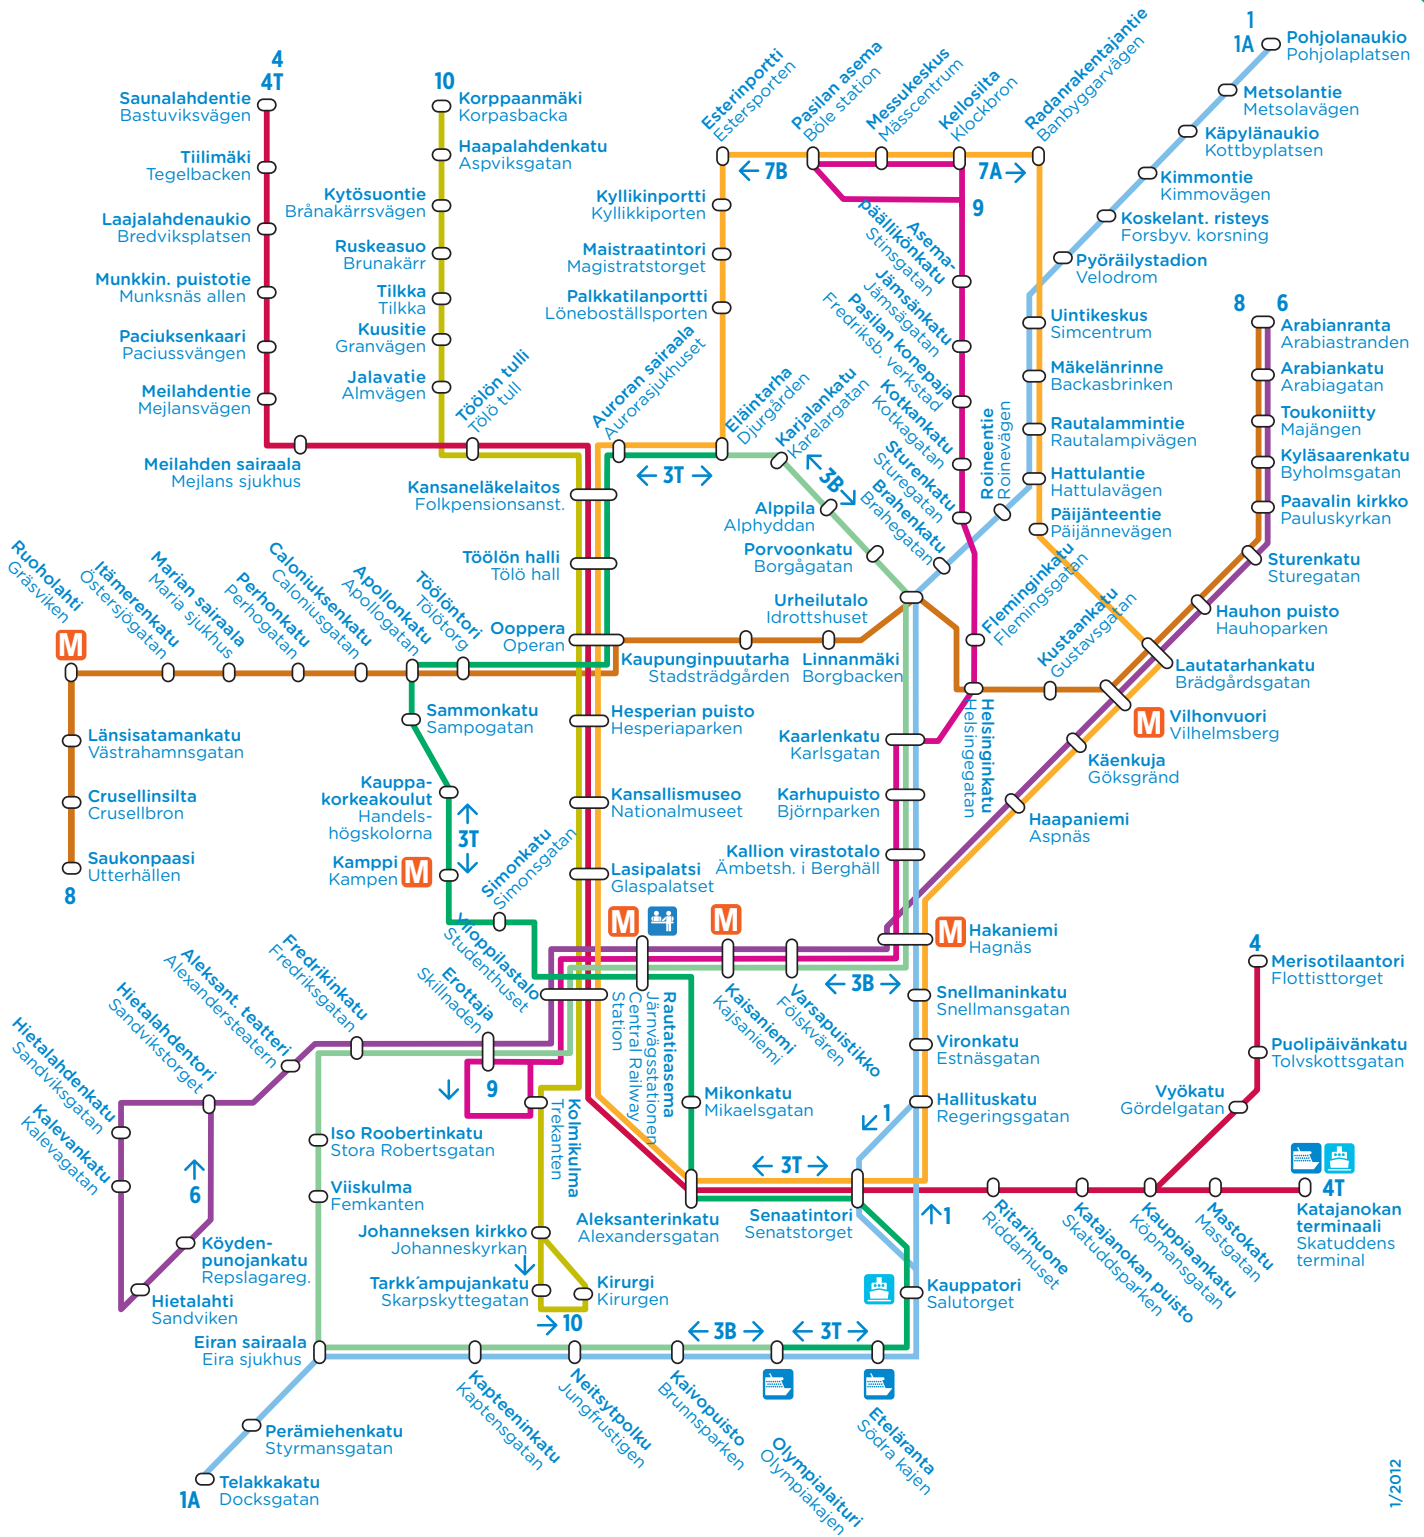

Raitiolinjat Spårvagnslinjerna

1/2012

- | | | | |
|-----------|--|-----------|--|
| 1 | Kauppatori - Käpylä
Salutorget - Kottby | 6 | Hietalahti - Arabia
Sandviken - Arabia |
| 1A | Eira - Käpylä
Eira - Kottby | 7A | Senaatintori - Töölö - Pasila (asema) - Senaatintori
Senatstorget - Tölö - Böle (station) - Senatstorget |
| 3B | Kaivopuisto - Kallio - Eläintarha
Brunsparken - Berghäll - Djurgården | 7B | Senaatintori - Pasila (asema) - Töölö - Senaatintori
Senatstorget - Böle (station) - Tölö - Senatstorget |
| 3T | Kaivopuisto - Töölö - Eläintarha
Brunsparken - Tölö - Djurgården | 8 | Jätkäsaari - Salmisaari - Töölö - Arabia
Busholmen - Sundholmen - Tölö - Arabia |
| 4 | Katajanokka - Munkkiniemi
Skatudden - Munksnäs | 9 | Kolmikulma - Kallio - Itä-Pasila
Trekanten - Berghäll - Östra Böle |
| 4T | Katajanokka (terminaali) - Munkkiniemi
Skatudden (terminalen) - Munksnäs | 10 | Kirurgi - Pikku Huopalahti
Kirurgen - Lillhoplax |