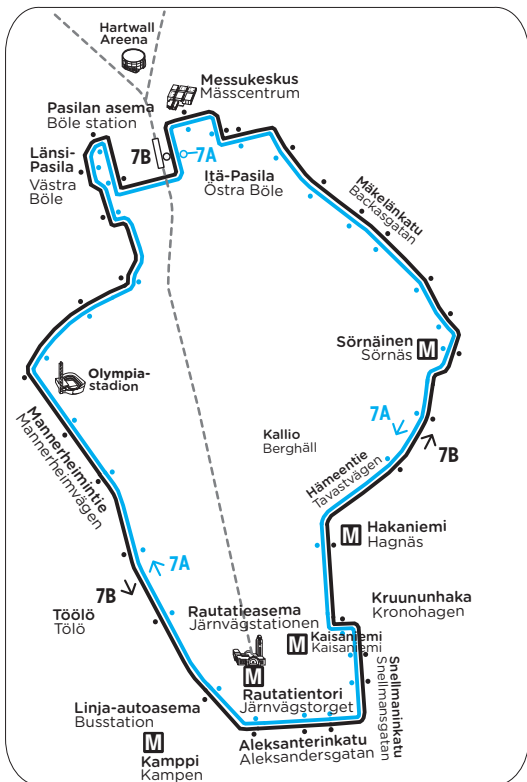

Senaatintori - Pasilan asema - 27.12.2011-5.1.2012
Töölö - Senaatintori
20.2.-24.2.2012
Senatstorget - Böle station -
Tölö - Senatstorget

Hallituskatu
Regeringsgatan

Pasilan asema
Böle station

Ma-pe / Må-fr

Ma-pe / Må-fr

6	04	16	28	37	45	56
7	06	17	27	37	47	57
8	08	19	29	39	49	59
9	10	20	30	40	50	
10	01	11	22	33	43	53
11	03	14	25	35	45	55
12	06	17	27	37	47	58
13	09	19	29	40	50	
14	01	11	21	32	43	53
15	04	14	25	36	46	57
16	07	18	29	39	50	
17	00	10	21	32	43	53
18	03	14	25	36	46	57
19	07	17	27	37	47	57
20	07	17	30	44	55	
21	07	19	31	42	53	
22	05	17	29	41	53	
23	05	17				

6	05	21	32	42	52	
7	02	12	32	43	54	
8	04	14	24	34	45	55
9	05	15	25	36	46	57
10	08	18	28	38	49	
11	00	10	20	30	41	52
12	02	12	22	33	44	54
13	04	15	25	36	46	56
14	07	18	28	39	49	
15	00	11	21	32	42	53
16	04	14	25	35	45	56
17	07	18	28	38	49	
18	00	11	22	33	43	53
19	03	13	23	33	43	53
20	06	20	31	43	55	
21	07	18	29	42	54	
22	06	18	31	43	56	

La / Lö, Su / Sö →