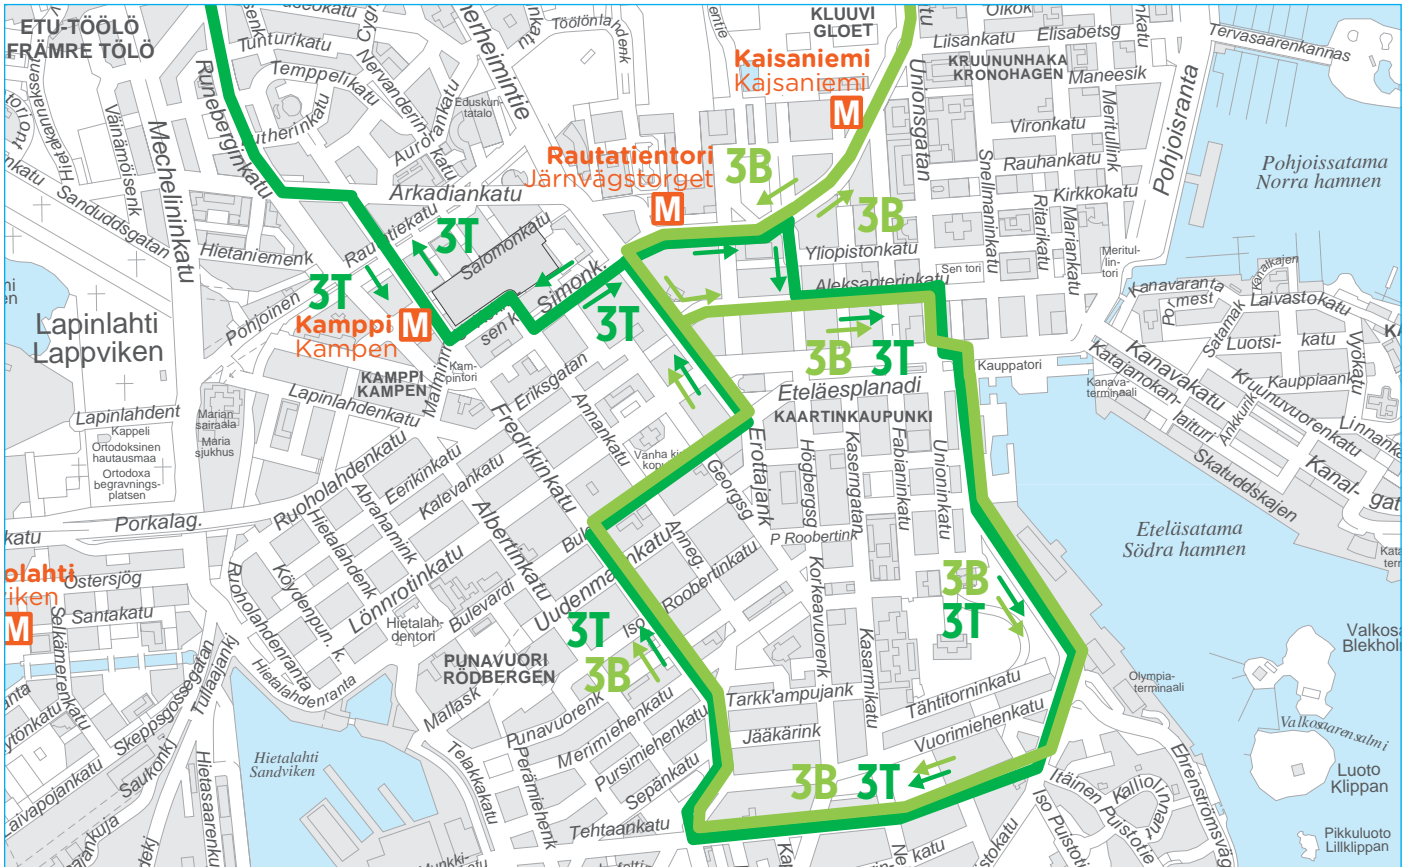

30. - 31.8. välisenä yönä klo 24 alkaen yöliikenteen loppuun linjat 3B ja 3T liikennöivät Eirassa vain vastapäivään.

31.8. - 1.9. välisenä yönä klo 24 alkaen yöliikenteen loppuun linjat 3B ja 3T liikennöivät Eirassa vain myötäpäivään.