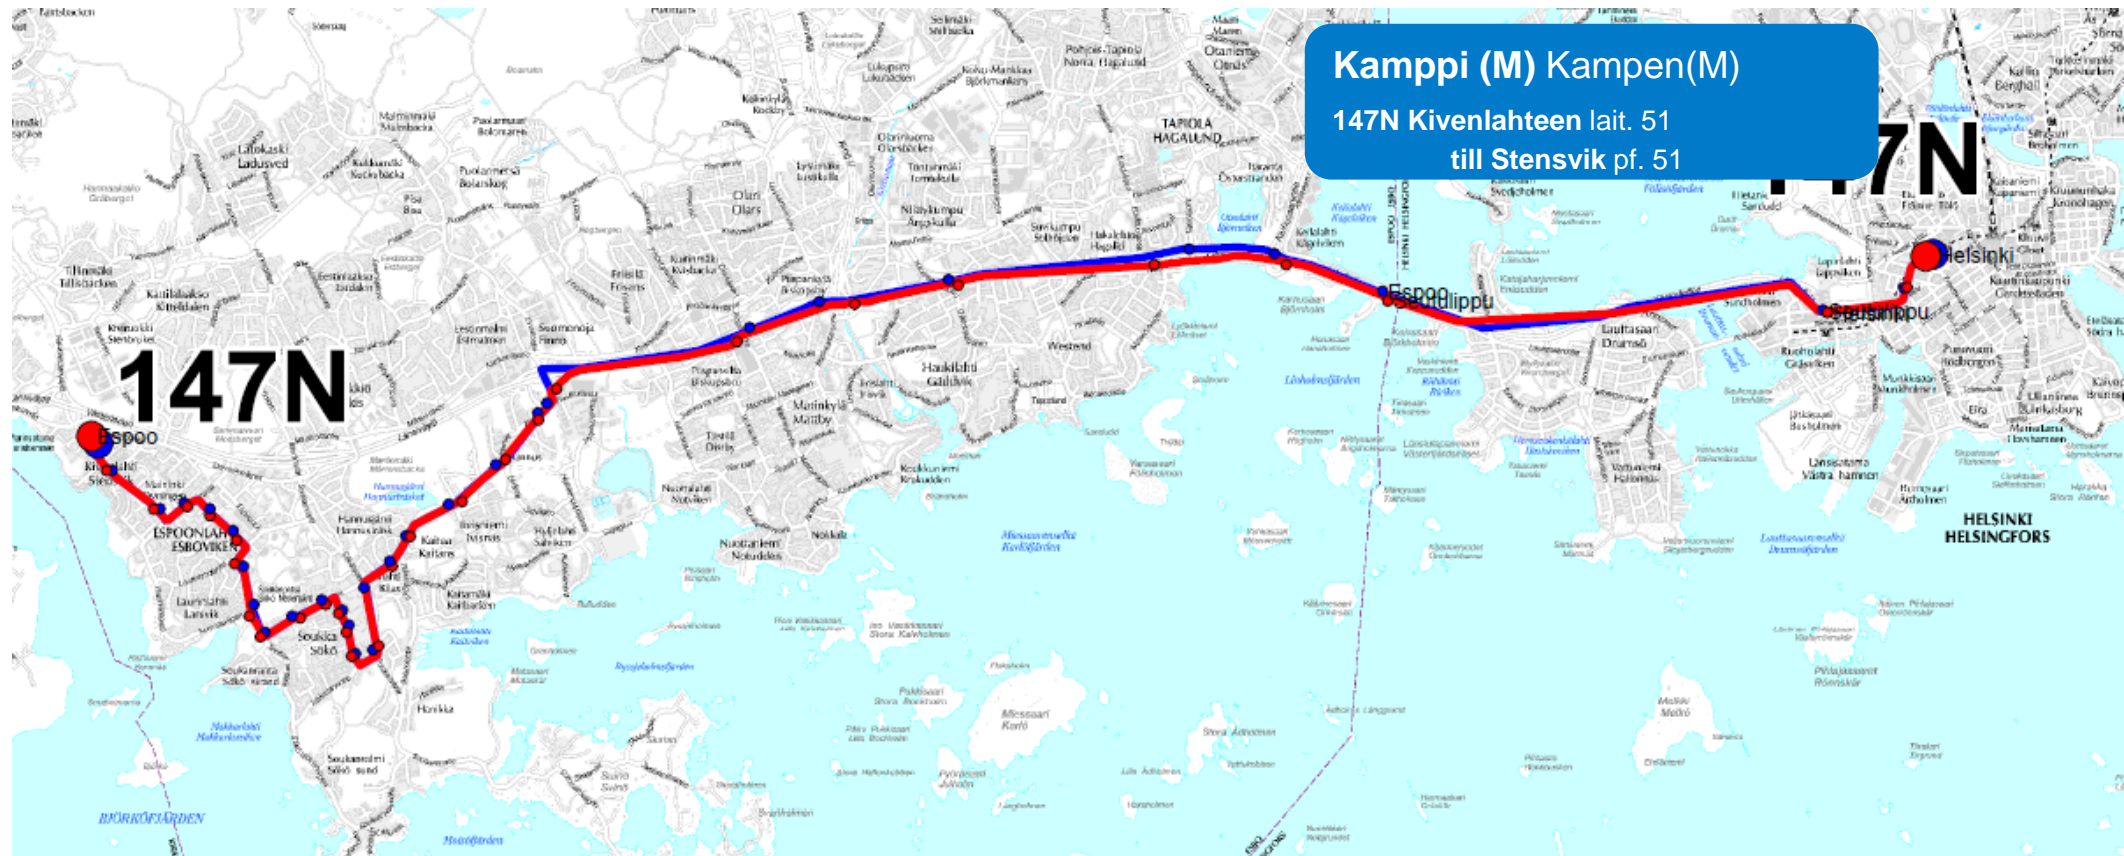

147N Kamppi – livisniemi – Soukka – Espoonlahti – Kivenlahti

Huom. Ajetaan samalla reitillä kuin yölinjaa 147N