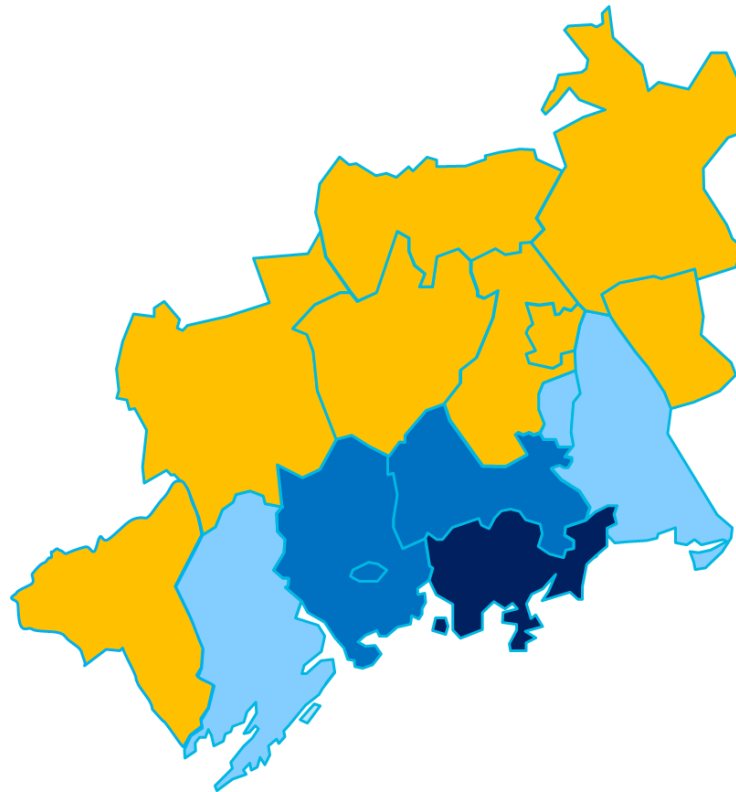

Helsingin seudun kunnat asukas- ja työpaikkamäärineen*

PK-seutu

Helsinki

Asukkaita 635 181
Työpaikkoja 379 250

Espoo

Asukkaita 274 583
Työpaikkoja 118 065

Vantaa

Asukkaita 219 341
Työpaikkoja 107 332

Kauniainen

Asukkaita 9 397
Työpaikkoja 2 402

MUU HSL-alue

Kirkkonummi

Asukkaita 39 033
Työpaikkoja 10 624

Kerava

Asukkaita 35 511
Työpaikkoja 12 076

Sipoo

Asukkaita 19 922
Työpaikkoja 5 625

Muu Kuuma-seutu

Vihti

Asukkaita 28 967
Työpaikkoja 8 030

Hyvinkää

Asukkaita 46 596
Työpaikkoja 18 906

Mäntsälä

Asukkaita 20 853
Työpaikkoja 5 956

Järvenpää

Asukkaita 41 529
Työpaikkoja 11 912

Pornainen

Asukkaita 5 108
Työpaikkoja 1 039

Tuusula

Asukkaita 38 588
Työpaikkoja 13 898

Nurmijärvi

Asukkaita 42 010
Työpaikkoja 11 756