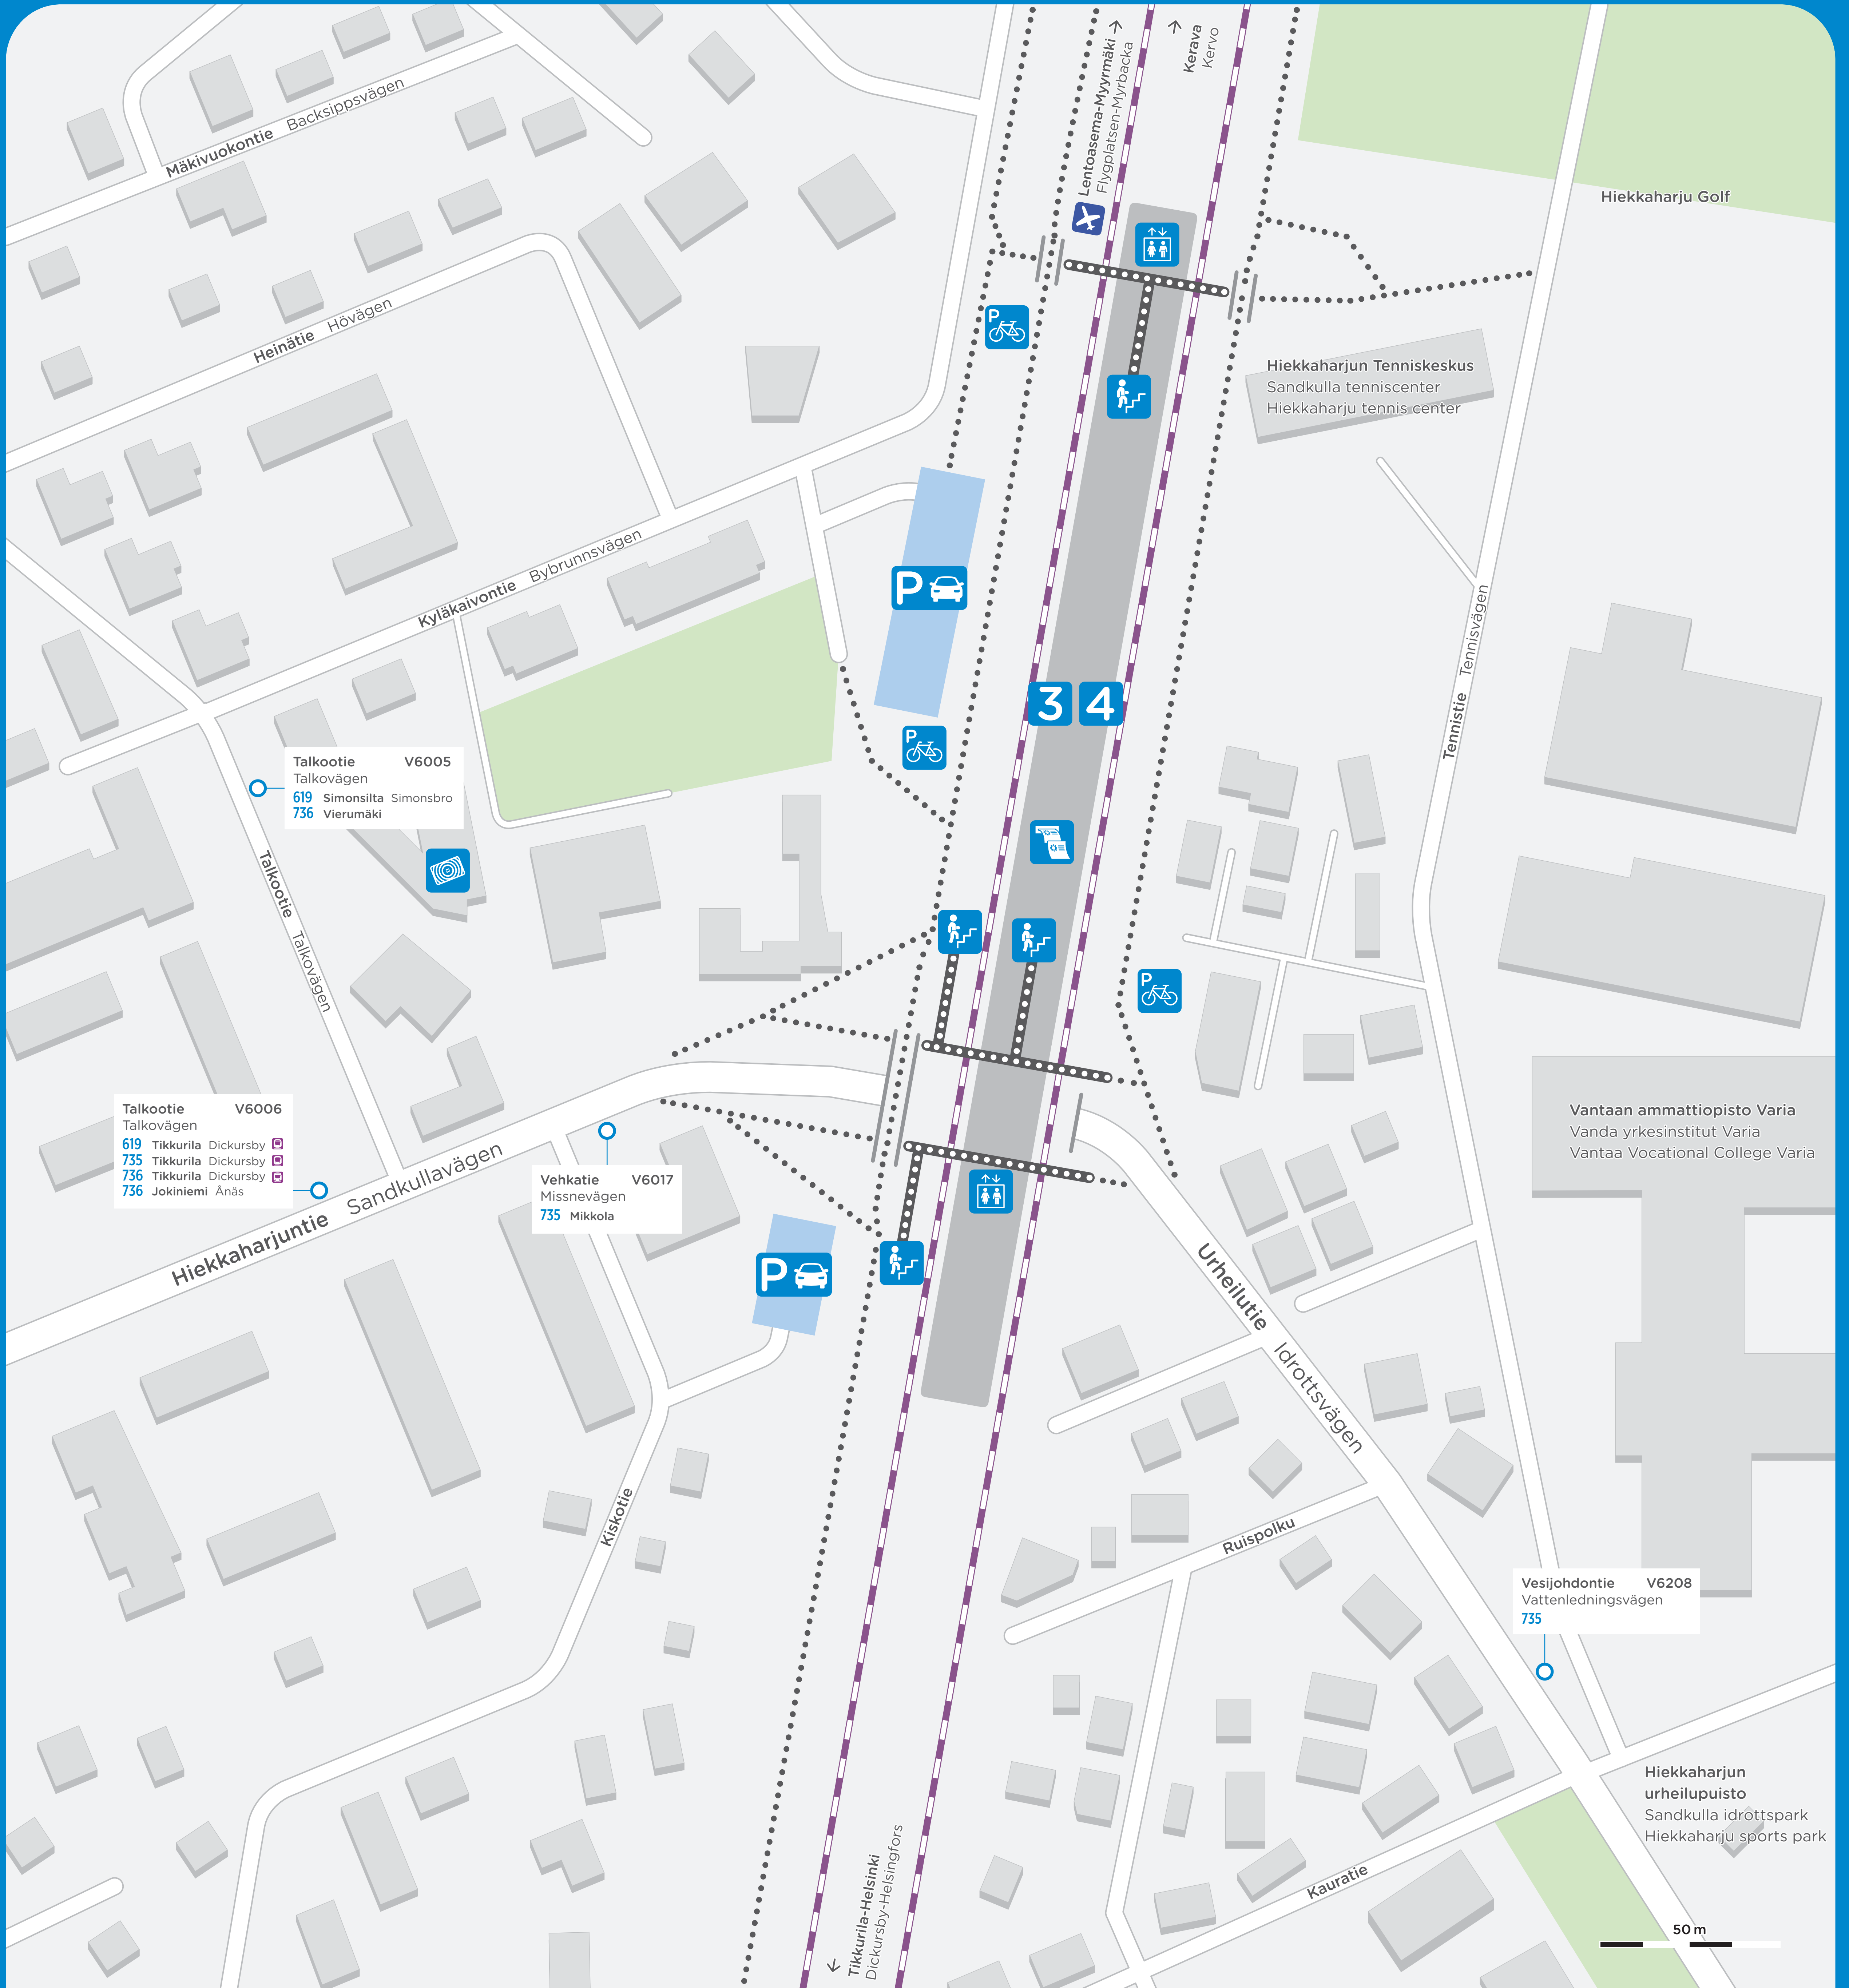

# Hiekkaharju Sandkulla

Urheilutie 29  
01370 Vantaa  
Idrottsvägen 29  
01370 Vanda

Olet tässä  
Du är här  
You are here

Pyörä- ja kävelytie  
Gång- och cykelväg  
Pedestrian and bicycle way

Aikukuntunneli  
Underfart  
Underpass

Hissi  
Hiss  
Lift

Portaat  
Trappor  
Stairs

HSL lippuautomaatti  
HRT biljettautomat  
HSL ticket machine

Lipunmyyntipiste  
Biljettförsäljningsställe  
Ticket sales point

Pyöräparkki  
Cykelparkering  
Bicycle parking

Bussipysäkki  
Buss hållplats  
Bus stop

Liityntäpysäköinti  
Infartsparkering  
Park and Ride

© Linjasto ja ulkonäkö HSL  
© Linjenät och layout HRT