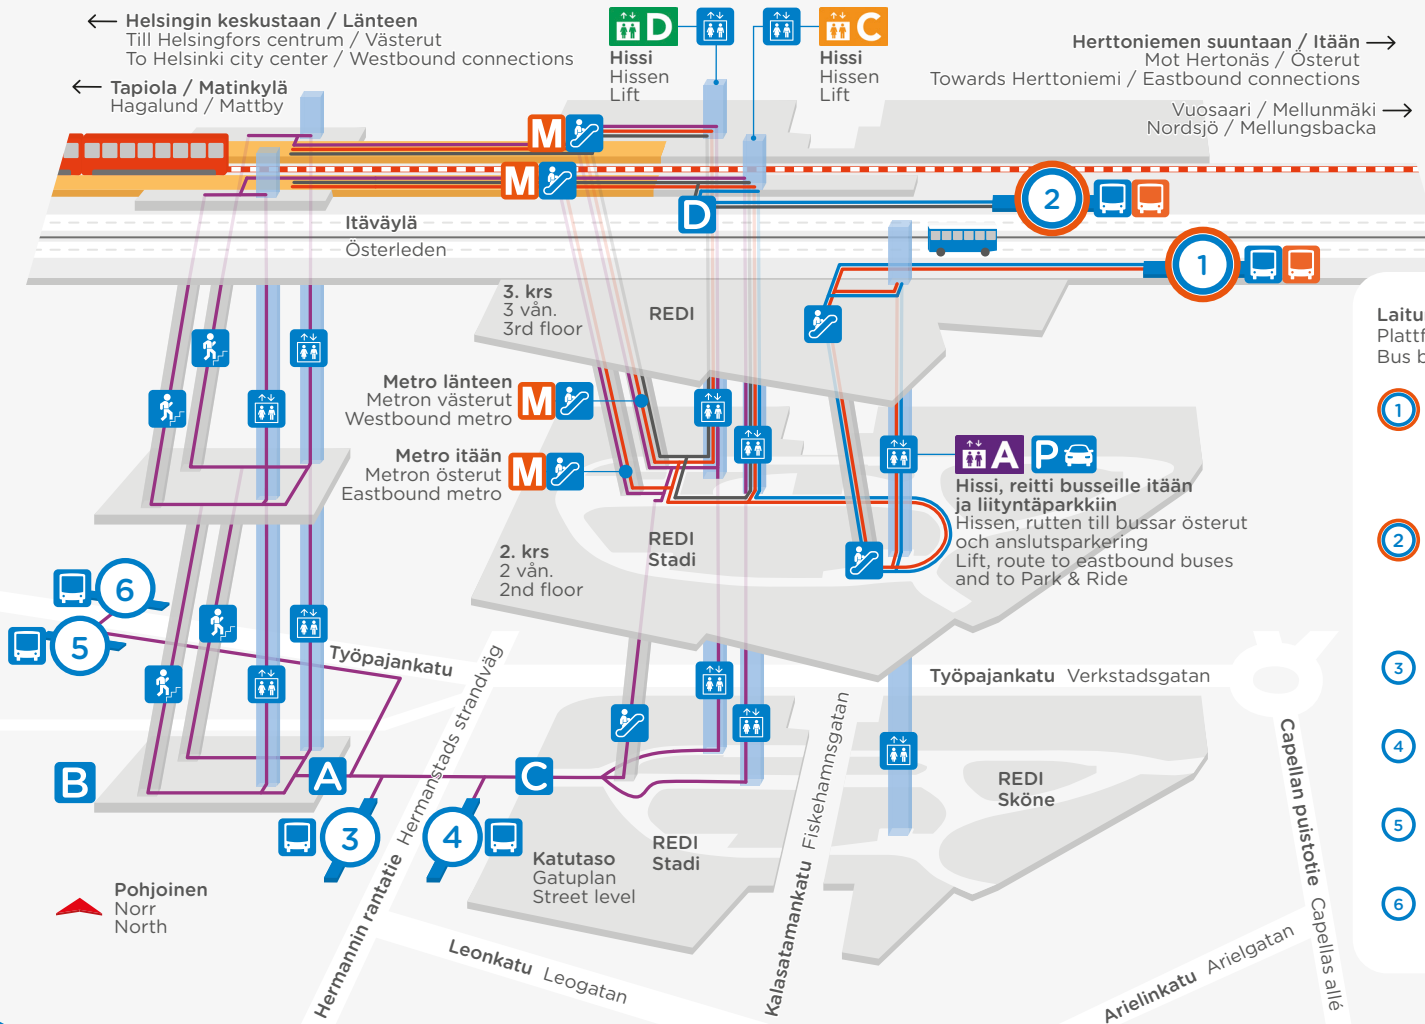

# Reitit metron ja bussipysäkkien välillä Kalasatamassa

## Rutterna mellan metron och busshållplatserna i Fiskehamnen

### Routes between the metro station and bus stops in Kalasatama

- **Reitti metrosta laiturille 1**  
Rutt från metron till plattform 1  
Route from the metro to bay 1
- **Reitti metrosta laiturille 2**  
Rutt från metron till plattform 2  
Route from the metro to bay 2
- **Reitit metrosta laitureille 3-6**  
Rutter från metron till plattformarna 3-6  
Routes from the metro to bays 3-6
- **Reitti laiturien 1 ja 2 välillä**  
Rutt mellan plattformarna 1 och 2  
Route between bays 1 and 2
- A-D** **Metron sisäänkäynti**  
Metrons ingång  
Metro entrance

**Laiturit**  
Plattformar  
Bus bays

**Kalasatama** **M**  
Fiskehamnen

- 1** Runkolinjat itään ja bussit Korkeasaaren eläintarhalle  
Stomlinjer österut och bussar till Högholmens djurgård  
Eastbound trunk routes and buses to Helsinki Zoo (Korkeasaari)  
*Metra korvaavat bussit itään*  
Ersättningsbussar för metron österut  
Eastbound metro replacement buses
- 2** Runkolinjat länteen  
Stomlinjer västerut  
Westbound trunk routes  
*Metra korvaavat bussit länteen*  
Ersättningsbussar för metron västerut  
Westbound metro replacement buses
- 3** Bussit Sompasaaren suuntaan  
Bussar i riktning mot Sumparn  
Buses towards Sompasaari
- 4** Bussit Vantaan, Keravan ja Teollisuuskadun suuntiin  
Bussar i riktning mot Vanda, Kervo och Industrigatan  
Buses towards Vantaa, Kerava and Teollisuuskatu
- 5** Bussit Kannelmäen ja Koskelan suuntiin  
Bussar i riktning mot Gamlas och Forsby  
Buses towards Kannelmäki and Koskela
- 6** Bussi Sörnäisten rantatien suuntaan  
Buss i riktning mot Sörnäs strandväg  
Bus towards Sörnäisten rantatie