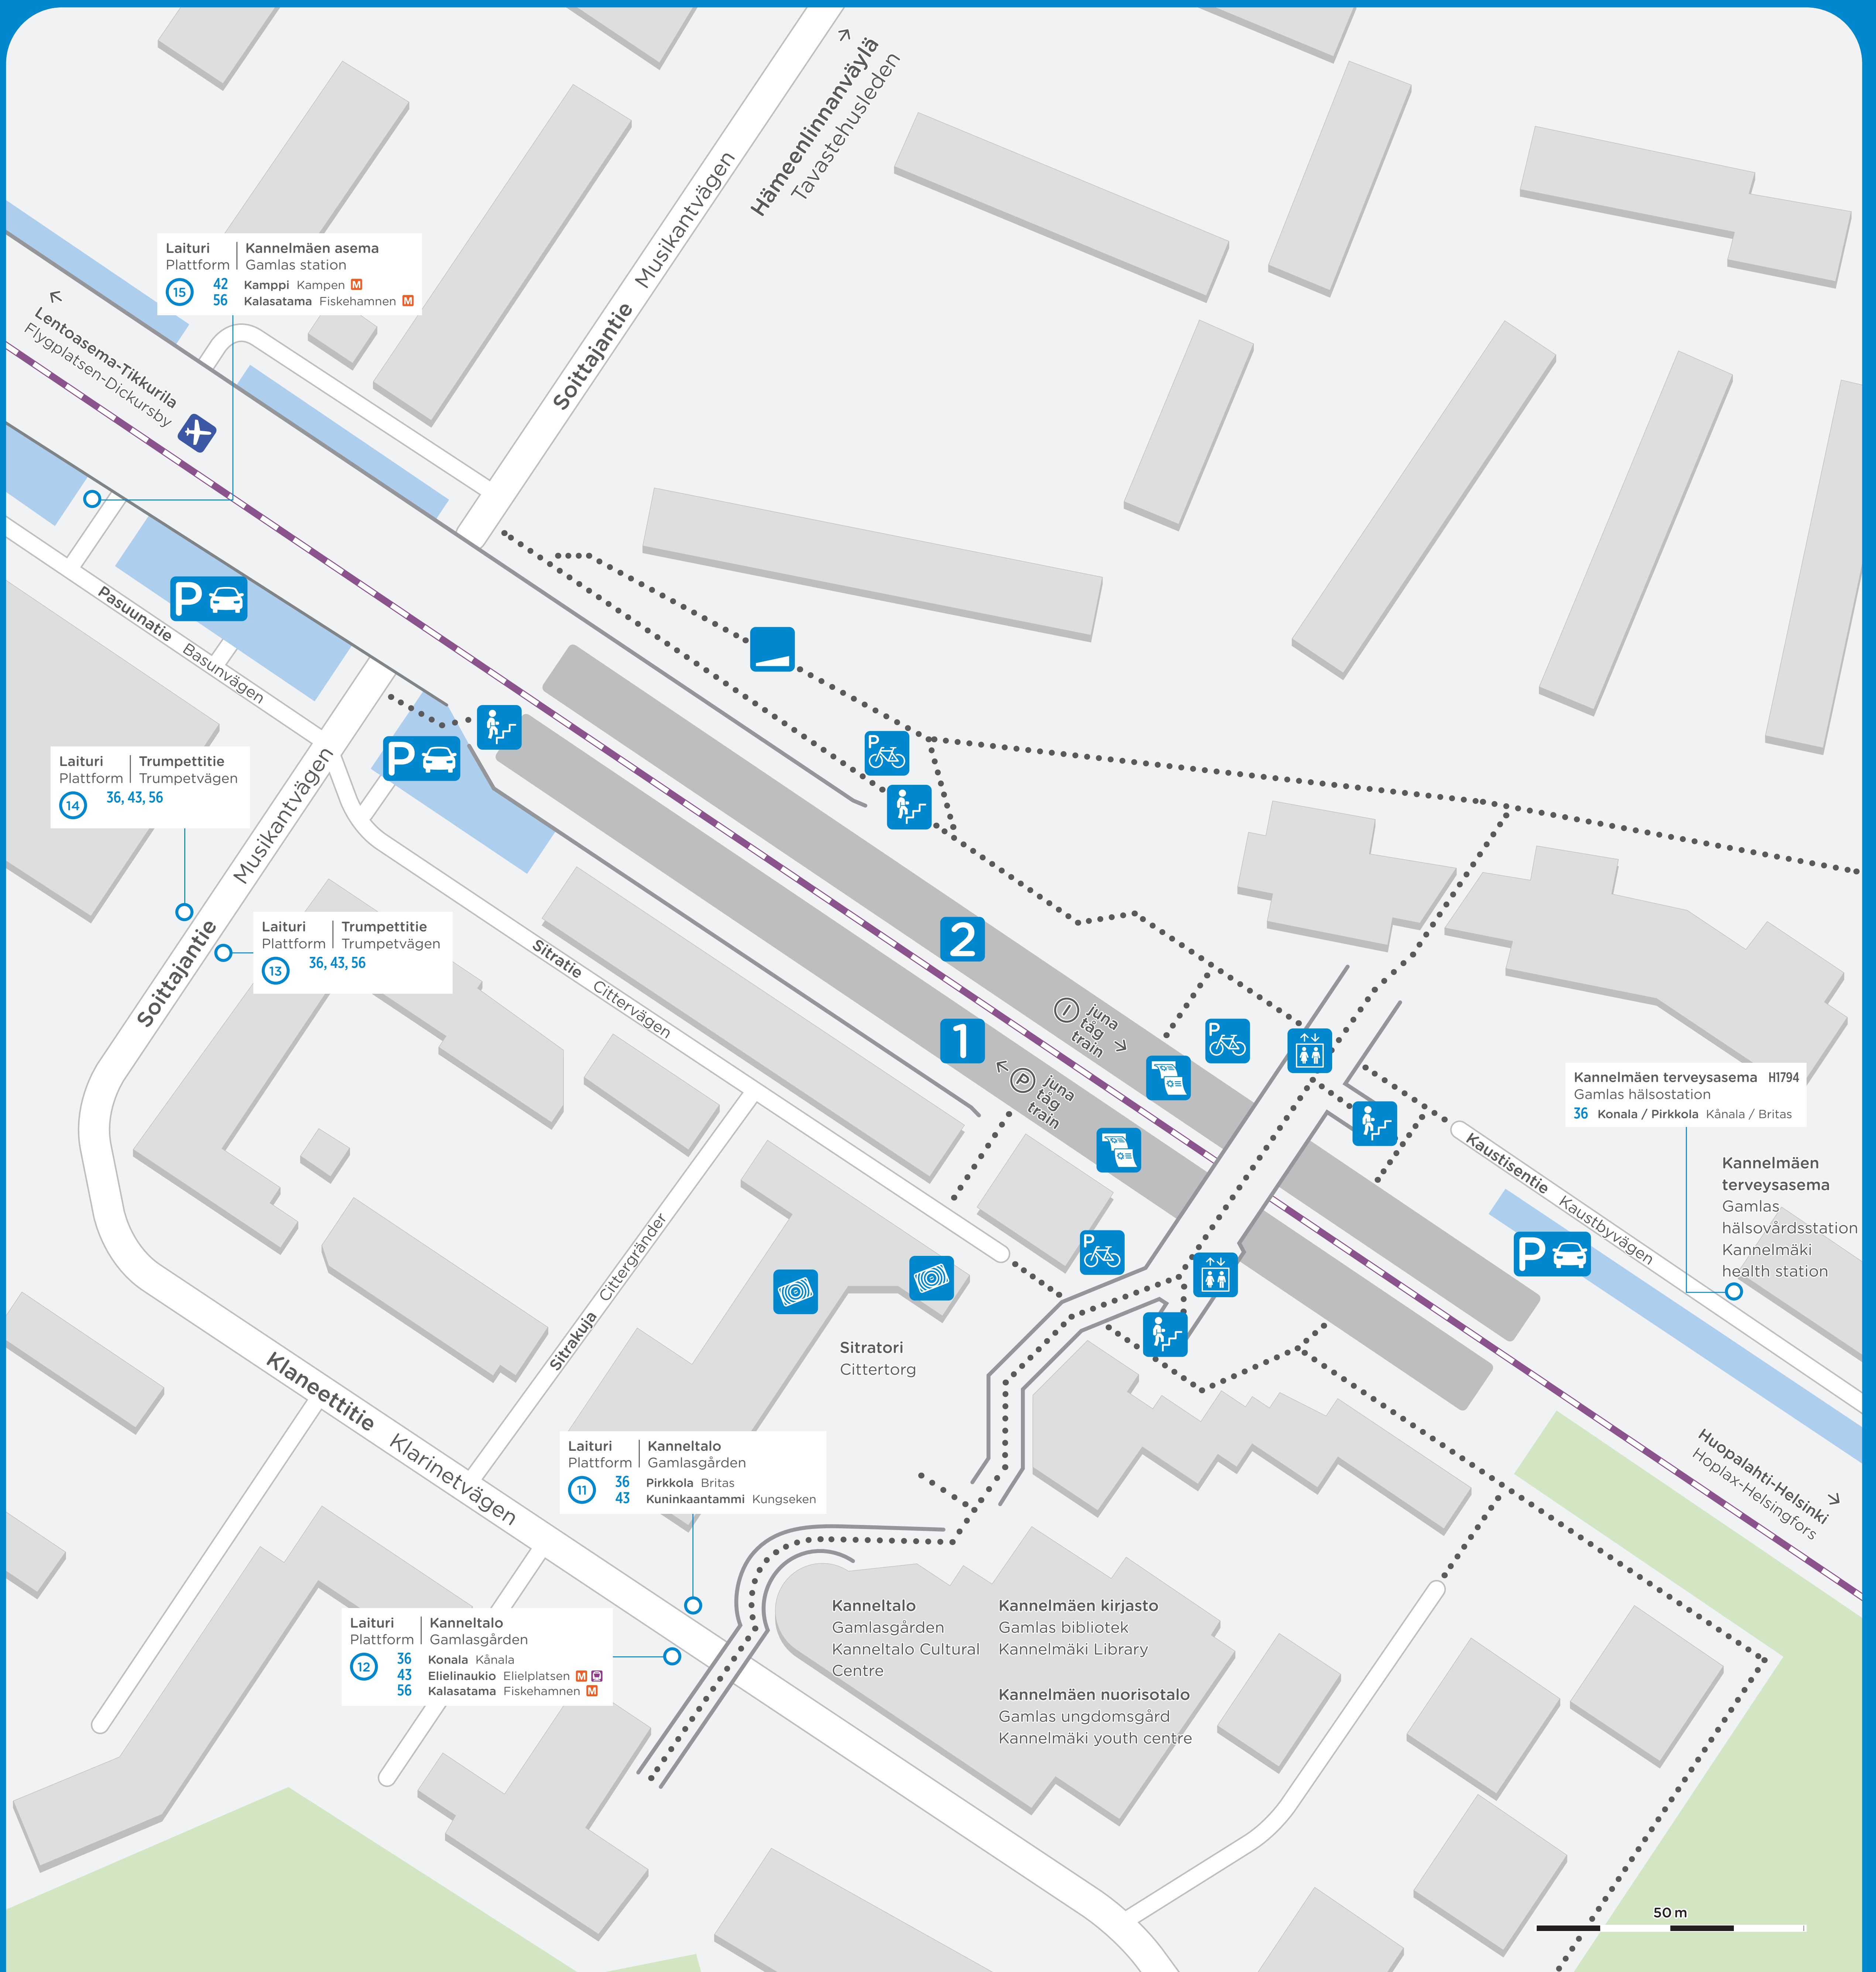

Kannelmäki Gamlas

Sitratori 2
00420 Helsinki
Cittertorget 2
00420 Helsingfors

Laituri
Plattform
15
42
56
Kannelmäen asema
Gamlas station
Kamppi Kampen
Kalasatama Fiskehamnen

Laituri
Plattform
14
36, 43, 56
Trumpettitie
Trumpetvägen

Laituri
Plattform
13
36, 43, 56
Trumpettitie
Trumpetvägen

Laituri
Plattform
11
36
43
Kanneltalo
Gamlasgården
Pirkkola Britas
Kuninkaantammi Kungseken

Laituri
Plattform
12
36
43
56
Kanneltalo
Gamlasgården
Konala Kånala
Elielinaukio Elielplatsen
Kalasatama Fiskehamnen

Kannelmäen terveysasema H1794
Gamlas hälsostation
36 Konala / Pirkkola Kånala / Britas

Kannelmäen
terveysasema
Gamlas
hälsovårdsstation
Kannelmäki
health station

Kanneltalo
Gamlasgården
Kanneltalo Cultural
Centre
Kannelmäen kirjasto
Gamlas bibliotek
Kannelmäki Library
Kannelmäen nuorisotalo
Gamlas ungdomsgård
Kannelmäki youth centre

Olet tässä
Du är här
You are here

Pyörä- ja kävelytie
Gång- och cykelväg
Pedestrian and bicycle way

Luiska
Ramp

Hissi
Lift

Portaat
Trappor
Stairs

HSL lippuautomaatti
HRT biljettautomat
HSL ticket machine

Lipunmyyntipiste
Biljettförsäljningsställe
Ticket sales point