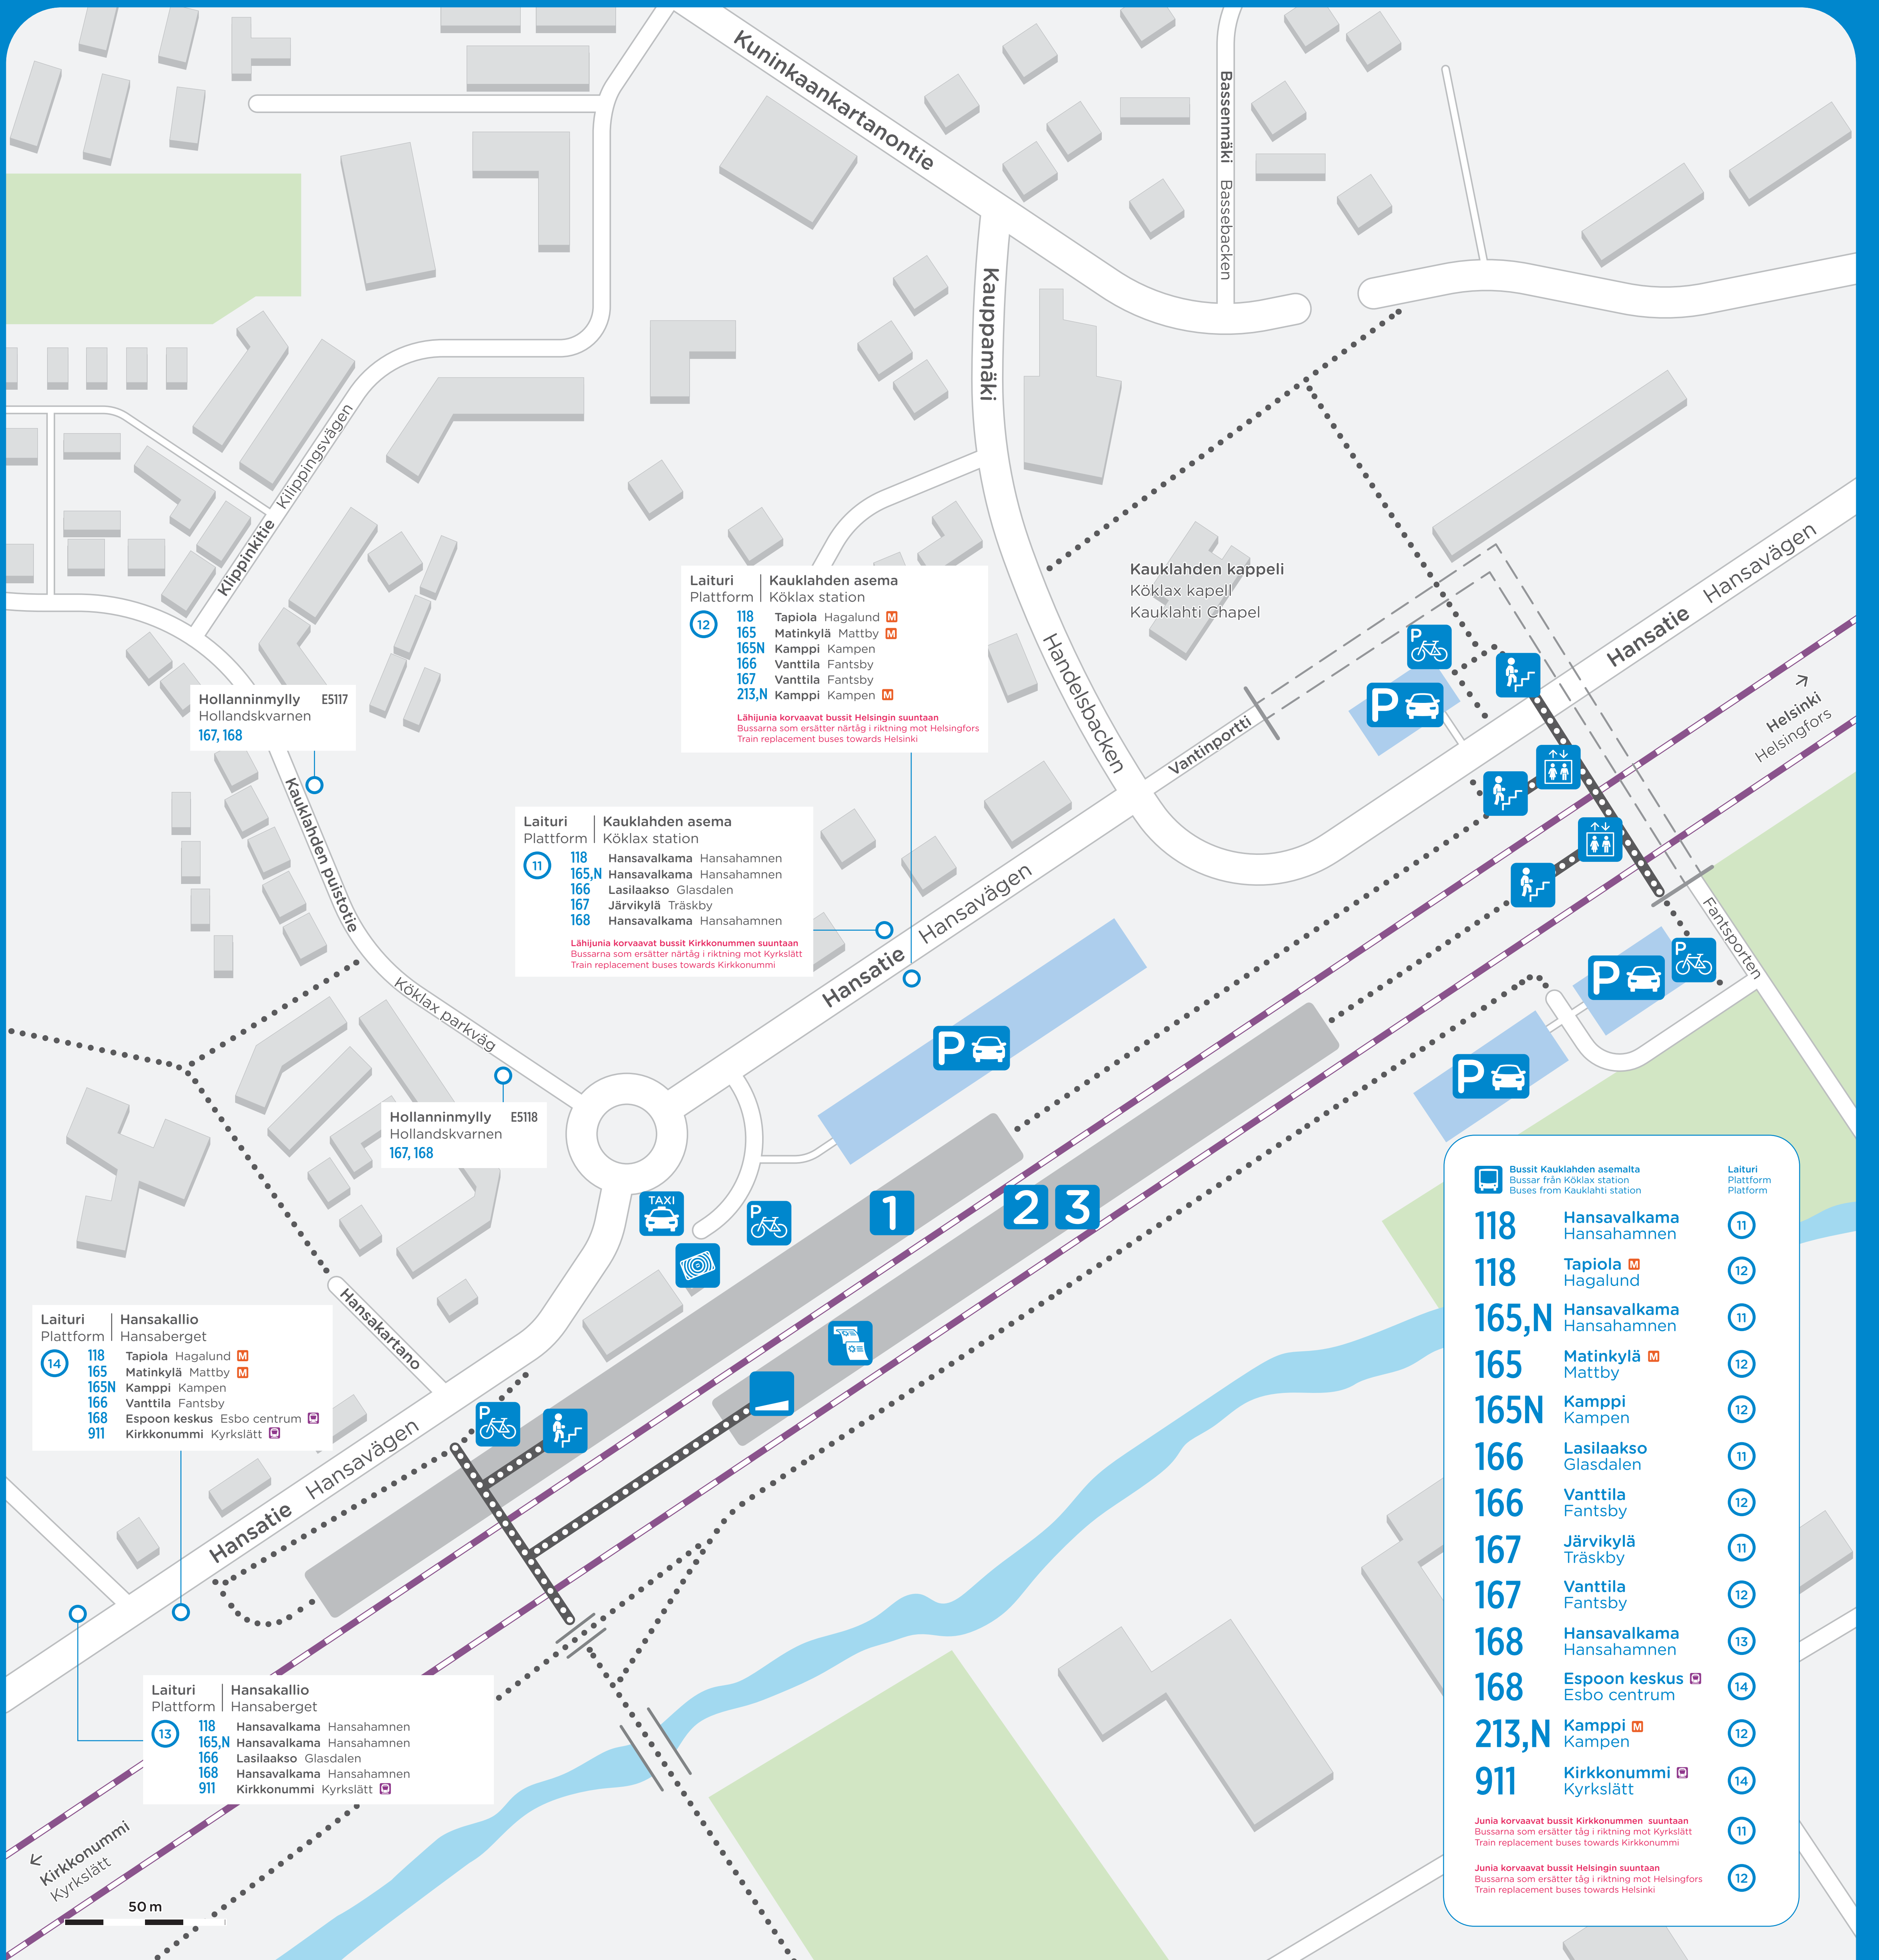

# Kauklahti Köklax

Hansatie 3  
02780 Espoo  
Hansavägen 3  
02780 Esbo

**Laituri**  
Plattform 12

**Kauklahti asema**  
Köklax station

118 Tapiola Hagalund M  
165 Matinkylä Mattby M  
165N Kamppi Kampen M  
166 Vanttila Fantsby  
167 Vanttila Fantsby  
213,N Kamppi Kampen M

Lähijunia korvaavat bussit Helsingin suuntaan  
Bussarna som ersätter närtåg i riktning mot Helsingfors  
Train replacement buses towards Helsinki

**Laituri**  
Plattform 11

**Kauklahti asema**  
Köklax station

**Laituri**  
Plattform 14

**Hansakallio**  
Hansaberget

118 Tapiola Hagalund M  
165 Matinkylä Mattby M  
165N Kamppi Kampen M  
166 Vanttila Fantsby  
168 Espoon keskus Esbo centrum  
911 Kirkkonummi Kyrkslätt

**Laituri**  
Plattform 13

**Hansakallio**  
Hansaberget

118 Hansavalkama Hansahammen  
165,N Hansavalkama Hansahammen  
166 Lasilaakso Glasdalen  
168 Hansavalkama Hansahammen  
911 Kirkkonummi Kyrkslätt