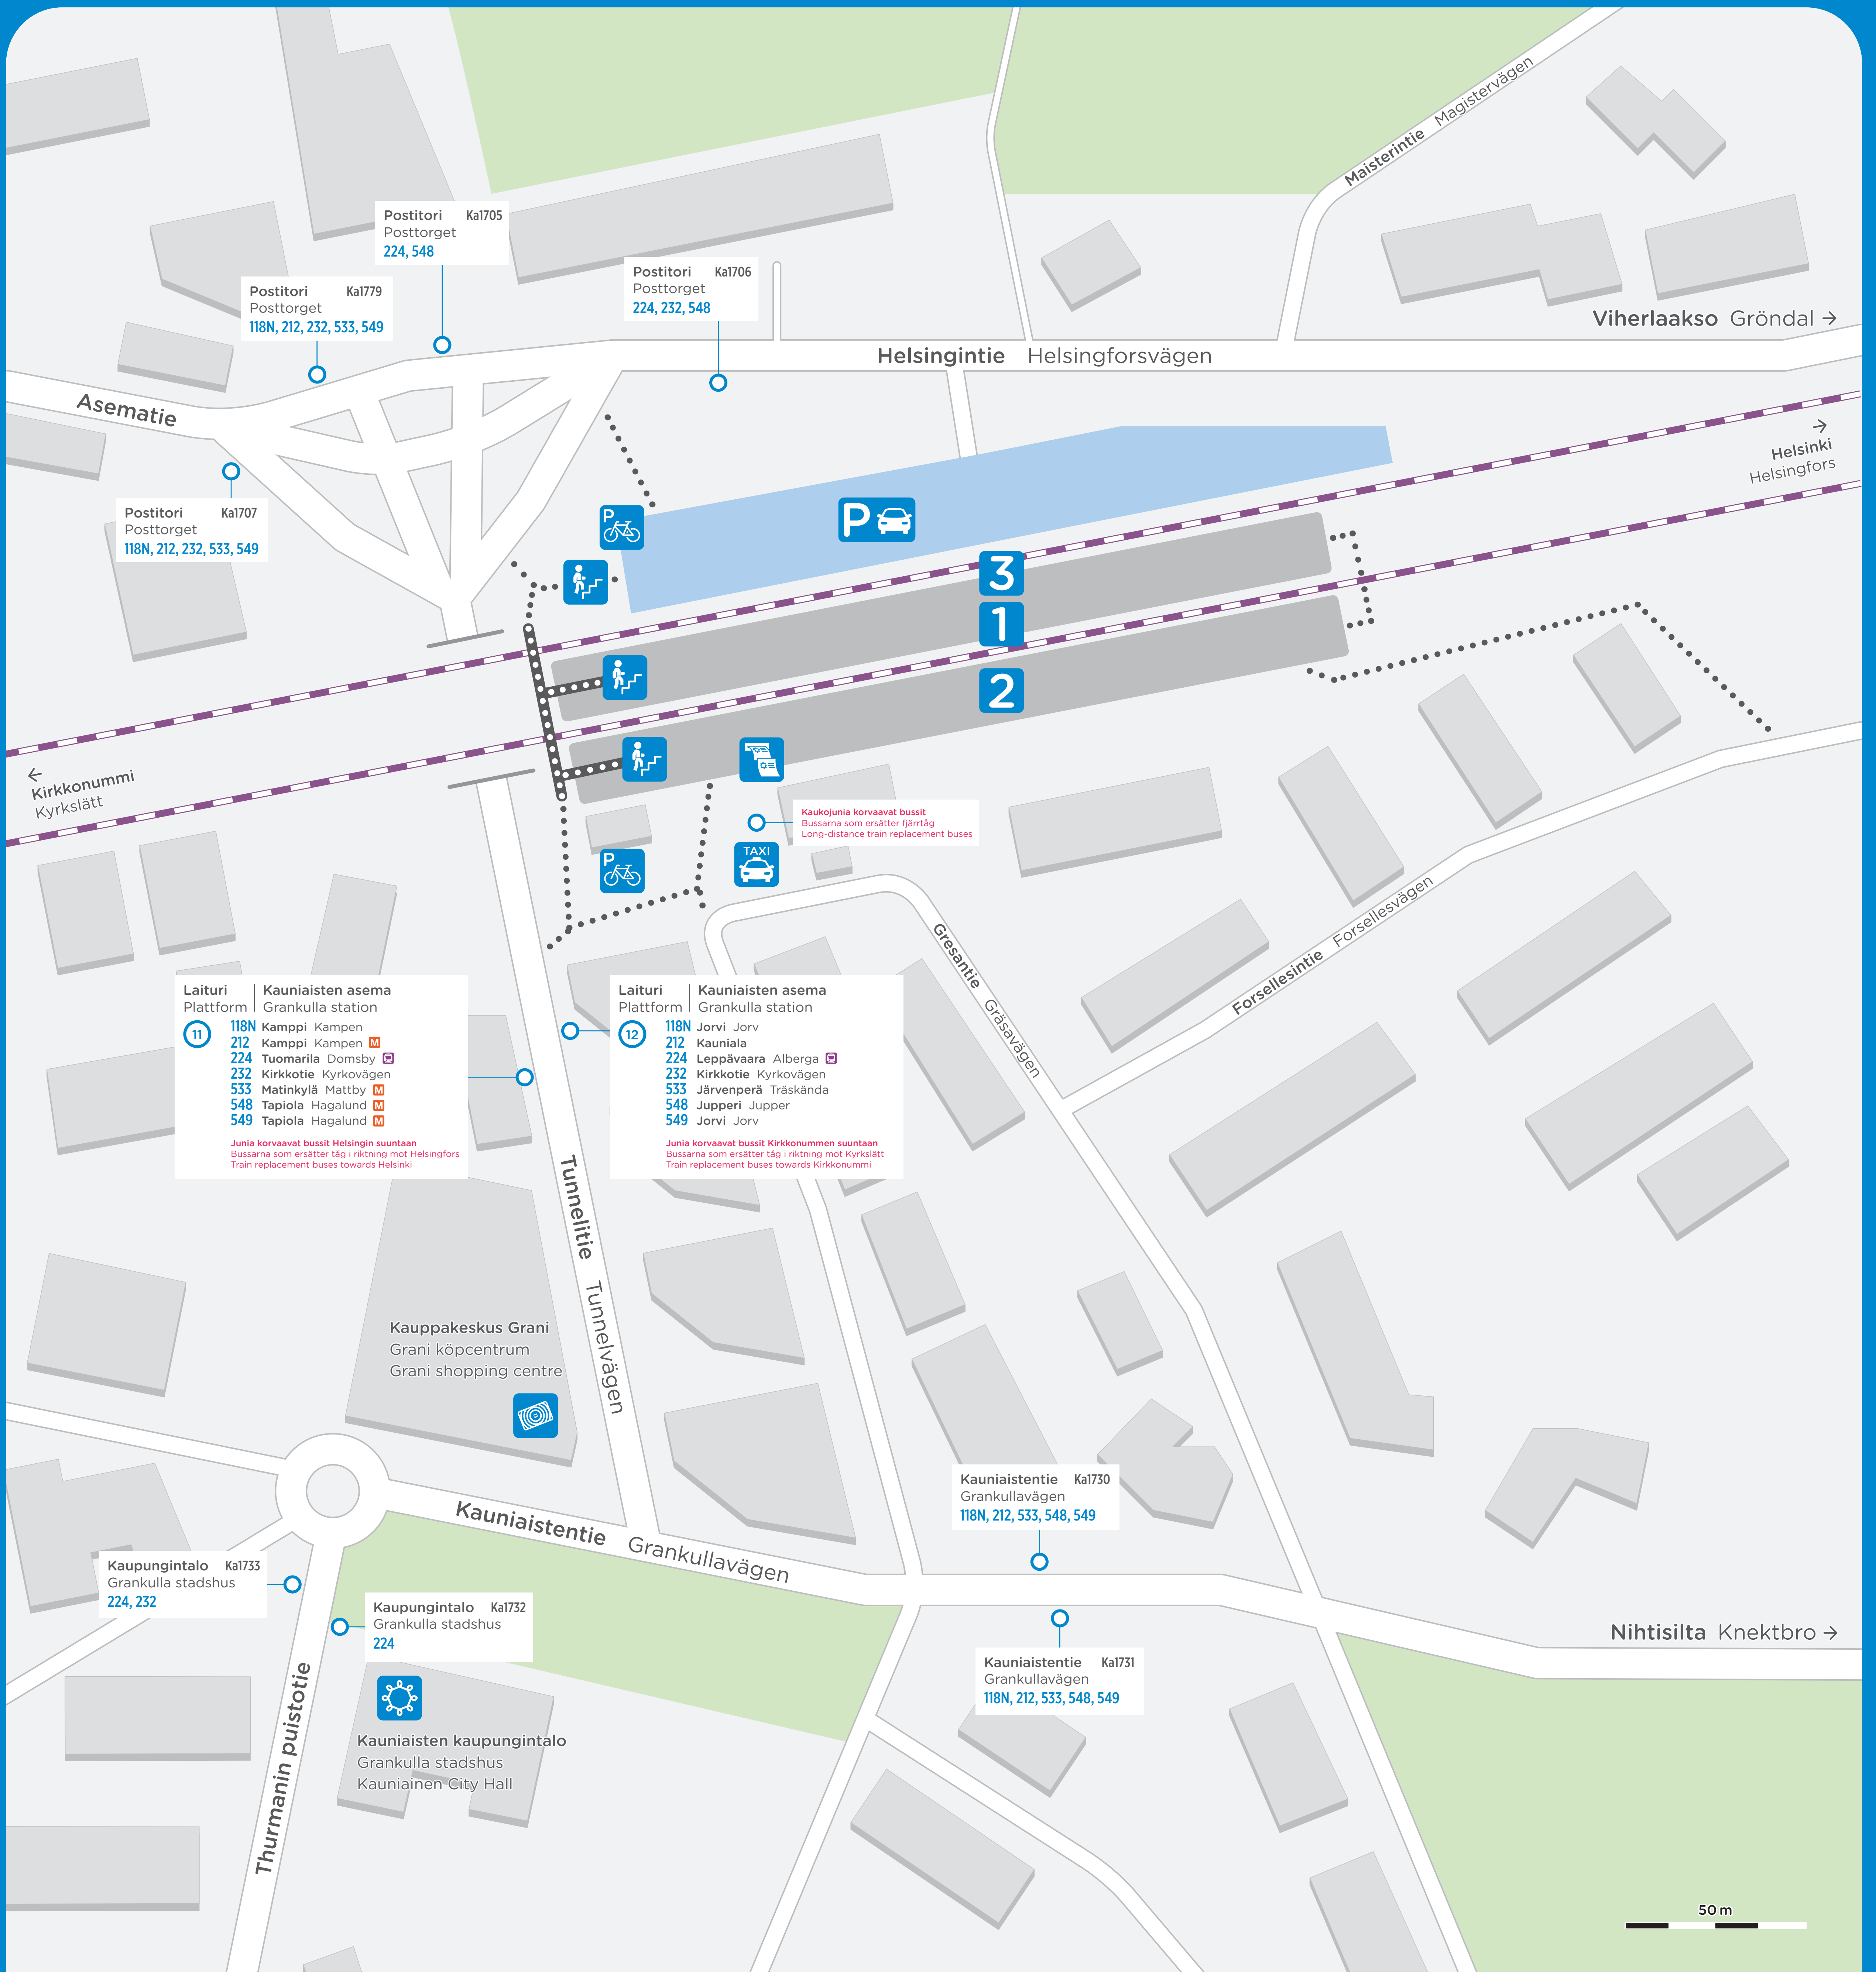

Kauniainen Grankulla

Gresantie 17
02700 Kauniainen
Gräsavägen 17
02700 Grankulla

Laituri	Kauniaisten asema
11	Grankulla station
118N	Kamppi Kampen
212	Kamppi Kampen
224	Tuomarila Domsby
232	Kirkkotie Kyrkovägen
533	Matinkylä Mattby
548	Tapiola Hagalund
549	Tapiola Hagalund

Junia korvaavat bussit Helsingin suuntaan
Bussarna som ersätter tåg i riktning mot Helsingfors
Train replacement buses towards Helsinki

Laituri	Kauniaisten asema
12	Grankulla station
118N	Jorvi Jorv
212	Kauniala
224	Leppävaara Alberga
232	Kirkkotie Kyrkovägen
533	Järvenperä Träskända
548	Jupperi Jupper
549	Jorvi Jorv

Junia korvaavat bussit Kirkkonummen suuntaan
Bussarna som ersätter tåg i riktning mot Kirkslätt
Train replacement buses towards Kirkkonummi

Olet tässä
Du är här
You are here

Pyörä- ja kävelytie
Gång- och cykelväg
Pedestrian and bicycle way

Alikuljetunneli
Underfart
Underpass

Portaat
Trappor
Stairs

HSL lippuautomaatti
HRT biljettautomat
HSL ticket machine

Lipunmyyntipiste
Biljettförsäljningsställe
Ticket sales point

HSL palvelupiste
HRT serviceställe
HSL service point

Pyöräparkki
Cykelparkering
Bicycle parking

Bussipysäkki
Buss hållplats
Bus stop

Taksii
Taxi

Liityntäpysäköinti
Infartsparkering
Park and Ride

Lähijuna-asema
Närstågstation
Commuter train station

Metroasema
Metrostation
Metro station

© Linjasto ja ulkonäkö HSL
© Linjenät och layout HRT

50 m

Laiturien kunnossapito (Liikennevirasto)
Underhåll av plattformen (Trafikverket)
Platform maintenance (Finnish Transport Agency)

0295 020 600 Neuvonta, palautteet (ma-pe 9-16)
Information, feedback (Mon-Fri 9am-4pm)

0295 020 601 Rådgivning, respons (mån-fre 9-16)

Reitit ja aikataulut
Rutter och tidtabeller
Routes and timetables
reittioapas.fi

HSL Asiakaspalvelu
HRT Kundservice
HSL Customer Service

09 4766 4000

Ma-pe 7-19, la-su 9-17
Mån-fre 7-19, lör-sön 9-17
Mon-Fri 7am-7pm, Sat-Sun 9am-5pm

hsl.fi