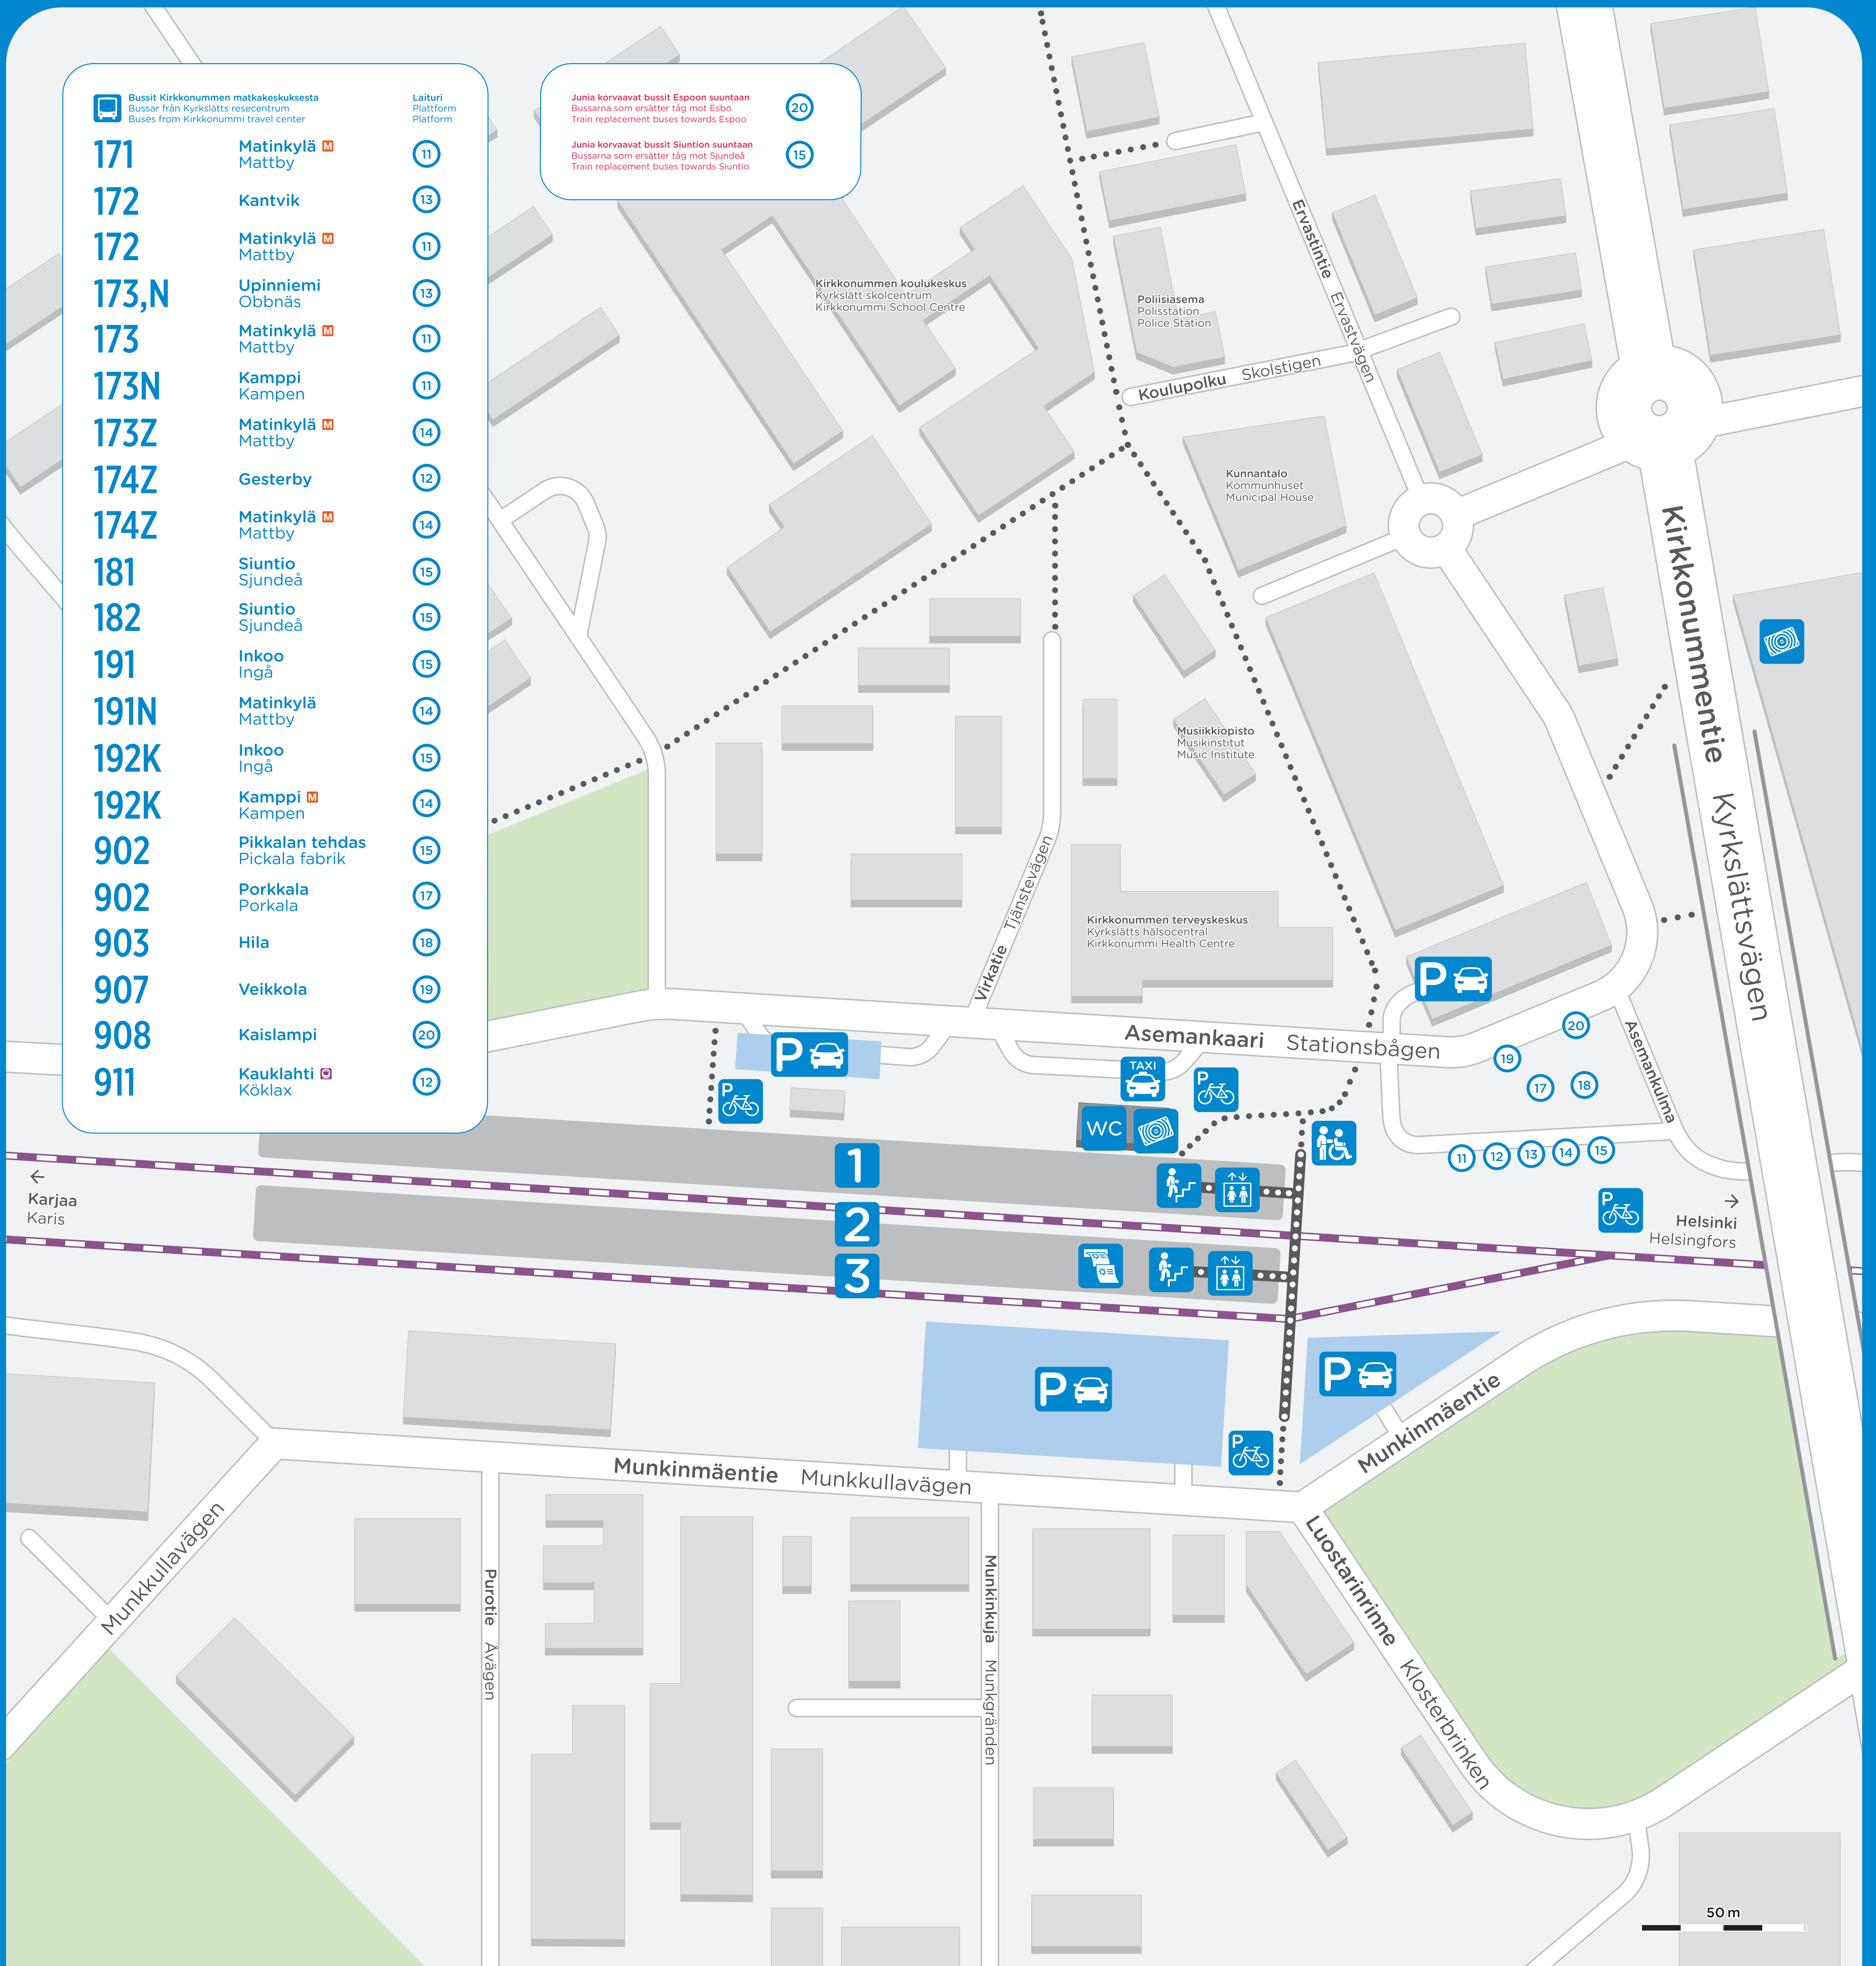

Kirkkonummi Kyrkslätt

Nummitie 13
02400 Kirkkonummi
Slättvägen 13
02400 Kyrkslätt

Olet tässä
Du är här
You are here

Pyörä- ja kävelytie
Gång- och cykelväg
Pedestrian and bicycle way

Alikuljetunneli
Underfart
Underpass

Portaat
Trappor
Stairs

Avustuspiste
Assistansservice
Assistance point

Hissi
Hiss
Lift

HSL lippuautomaatti
HRT biljettautomat
HSL ticket machine

Lipunmyyntipiste
Biljettförsäljningsställe
Ticket sales point

Pyöräparkki
Cykelparkering
Bicycle parking

Taksi
Taxi

Liityntäpysäköinti
Infartsparkering
Park and Ride

Bussipysäkki
Buss hållplats
Bus stop

Lähijuna-asema
Närstågstation
Commuter train station

Metroasema
Metrostation
Metro station