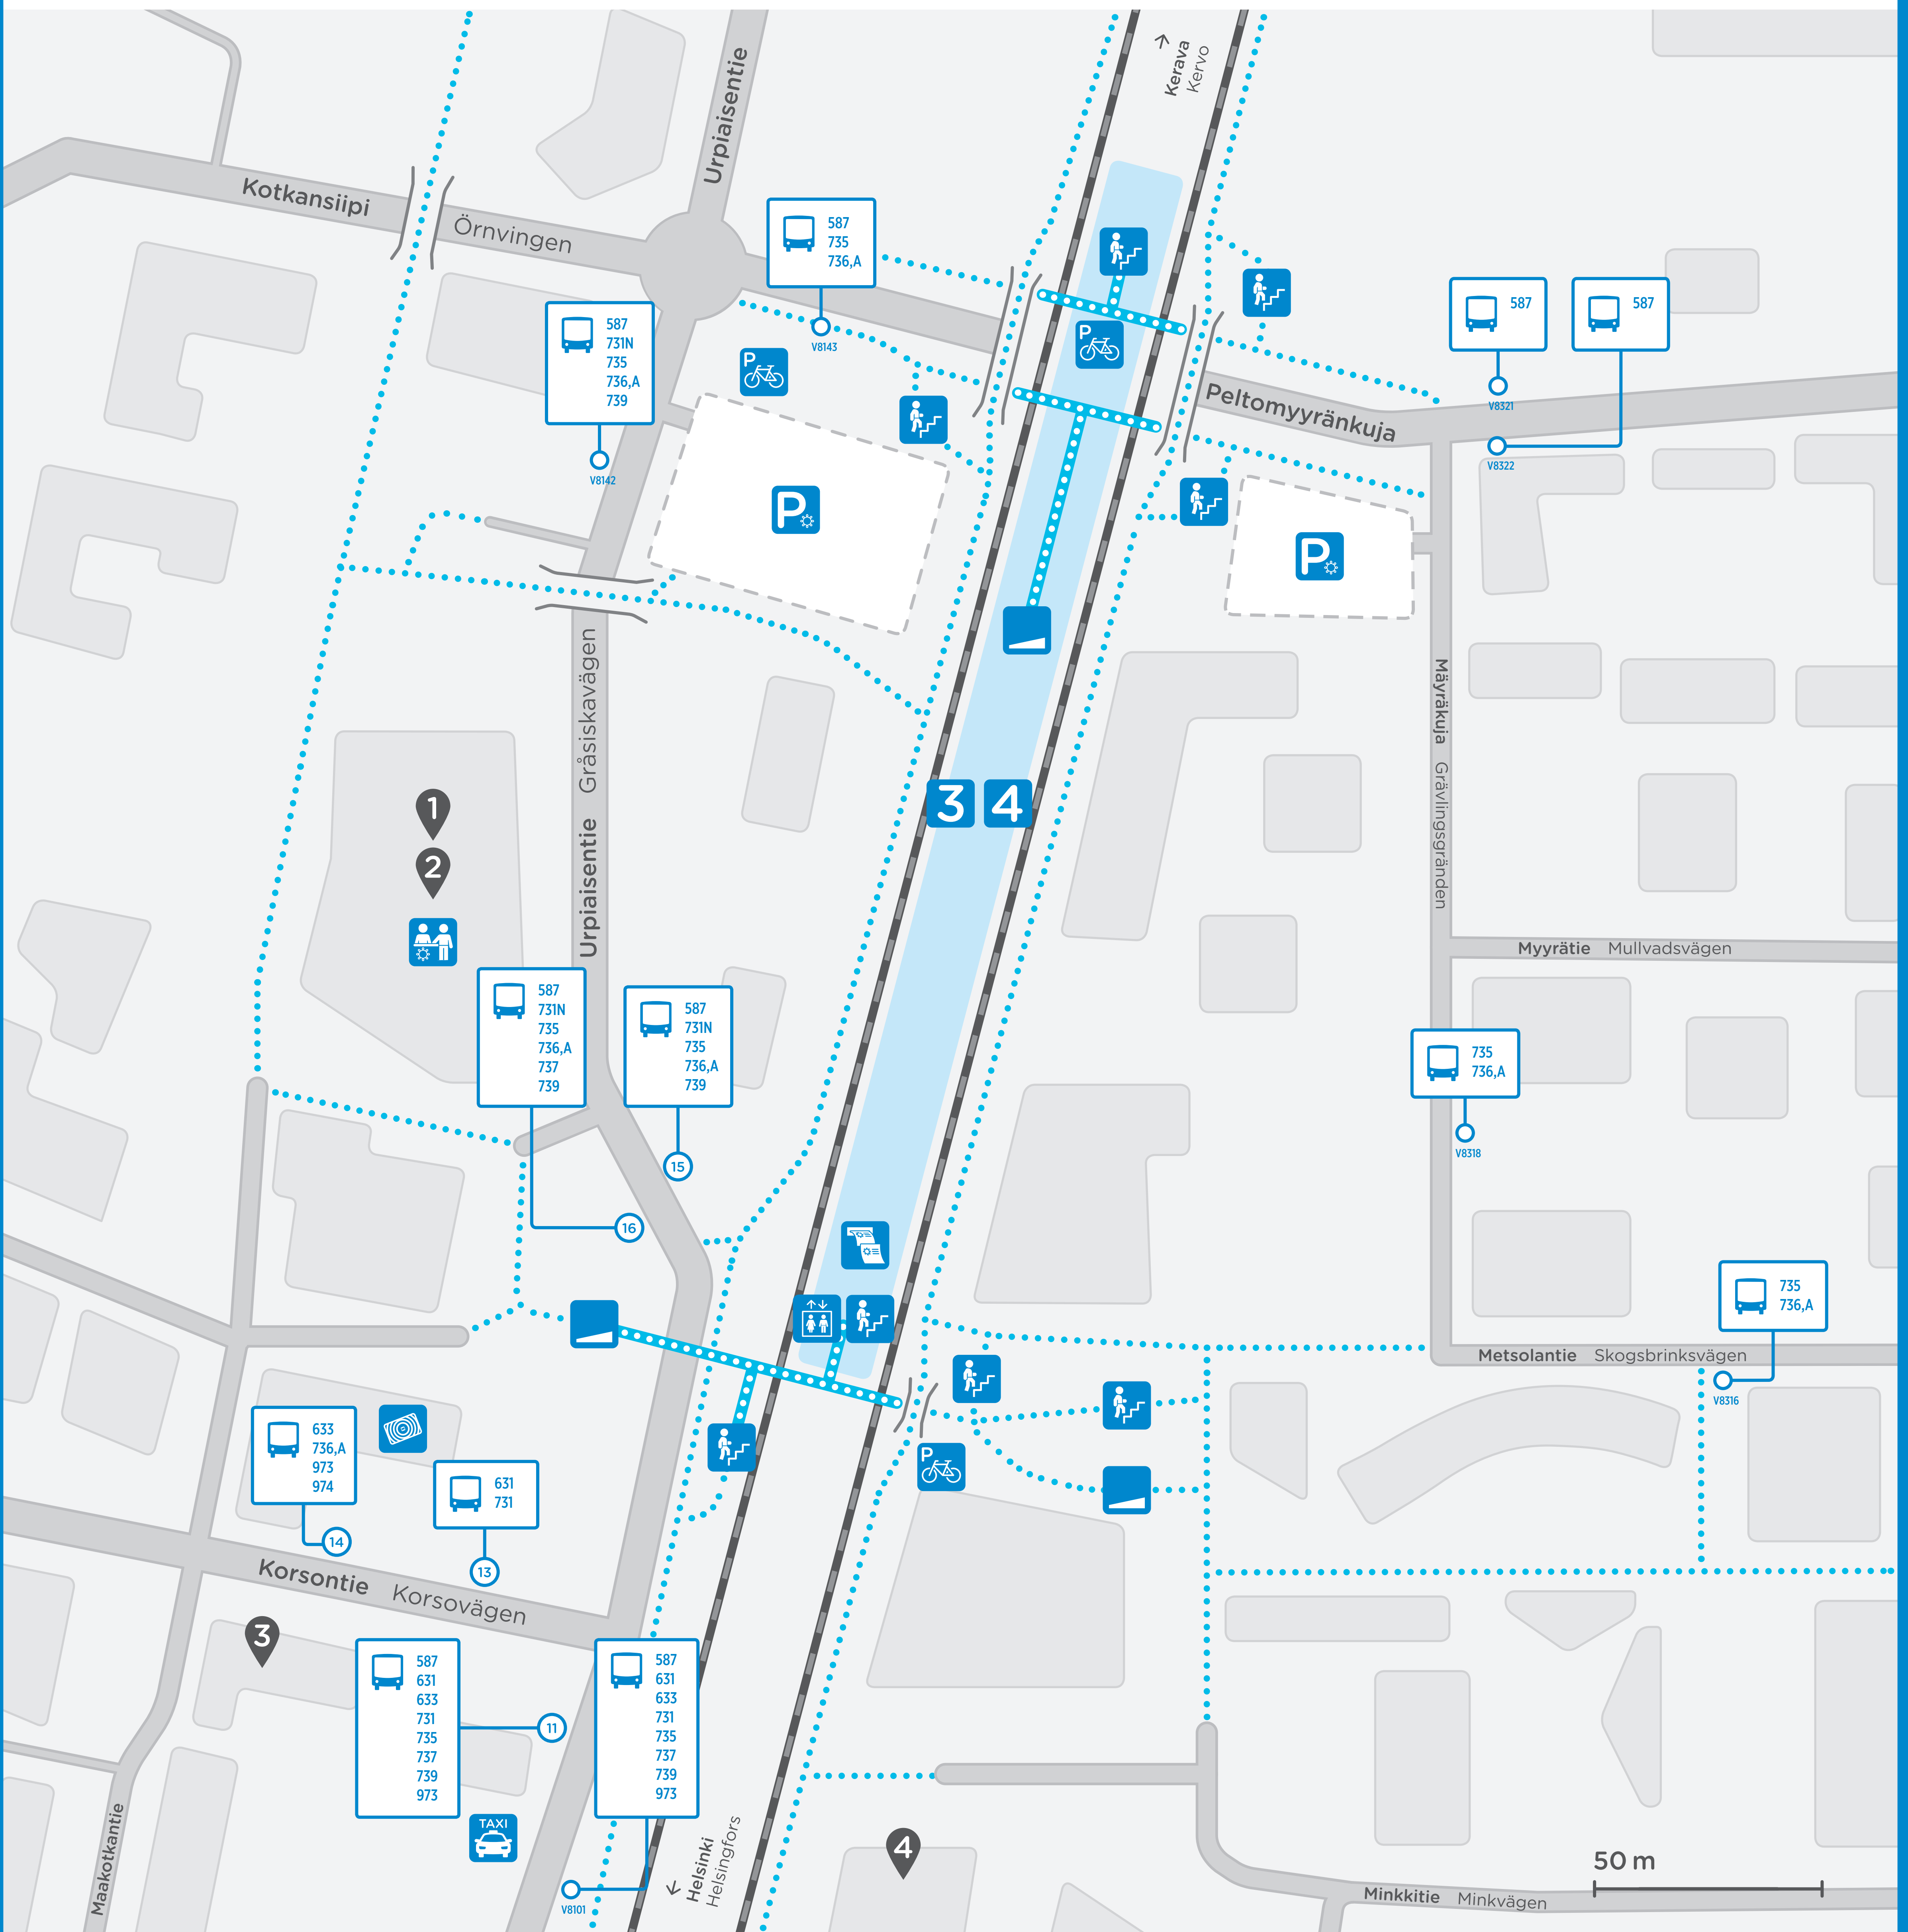

Korso

Metsolantie 2
01450 Vantaa
Skogsbrinksvägen 2
01450 Vanda

- | | | | | |
|---|--|--|---|---|
| <ul style="list-style-type: none"> ● Olet tässä
Du är här
You are here Raide
Spår
Track Laiturialue
Plattformsområde
Platform area Rakennukset
Byggnader
Buildings Tie
Väg
Road | <ul style="list-style-type: none"> Silta
Bro
Bridge Pyörä- ja kävelytie
Gång- och cykelväg
Pedestrian and bicycle way Alikulkutunneli
Underfart
Underpass Hissi
Hiss
Lift Portaat
Trappor
Stairs | <ul style="list-style-type: none"> Luiska
Ramp
Ramp HSL palvelupiste
HRT serviceställen
HSL service point Lipunmyyntipiste
Biljettförsäljningsställen
Tickets sales point HSL lippuautomaatti
HRT biljettautomat
HSL ticket machine Pyöräparkki
Cykelparkering
Bicycle parking | <ul style="list-style-type: none"> Liityntäpysäköinti
Infartsparkering
Park and Ride Bussipysäkki
Buss hållplats
Bus stop Lähtölaiturin numero
Plattformsnummer
Platform number Pysäkin numero
Hållplatsnummer
Bus stop number Taksi
Korso
+358 9 1066 1450 | <ul style="list-style-type: none"> 1 Monitoimikeskus LUMO
Kulturcentret LUMO
LUMO cultural centre 2 Lumon lukio 3 Korson nuorisotila
Korso ungdomslokal
Korso youth centre 4 Korson sosiaali- ja terveysasema
Korso social- och hälsostation
Korso Health and Social Welfare Centre |
|---|--|--|---|---|