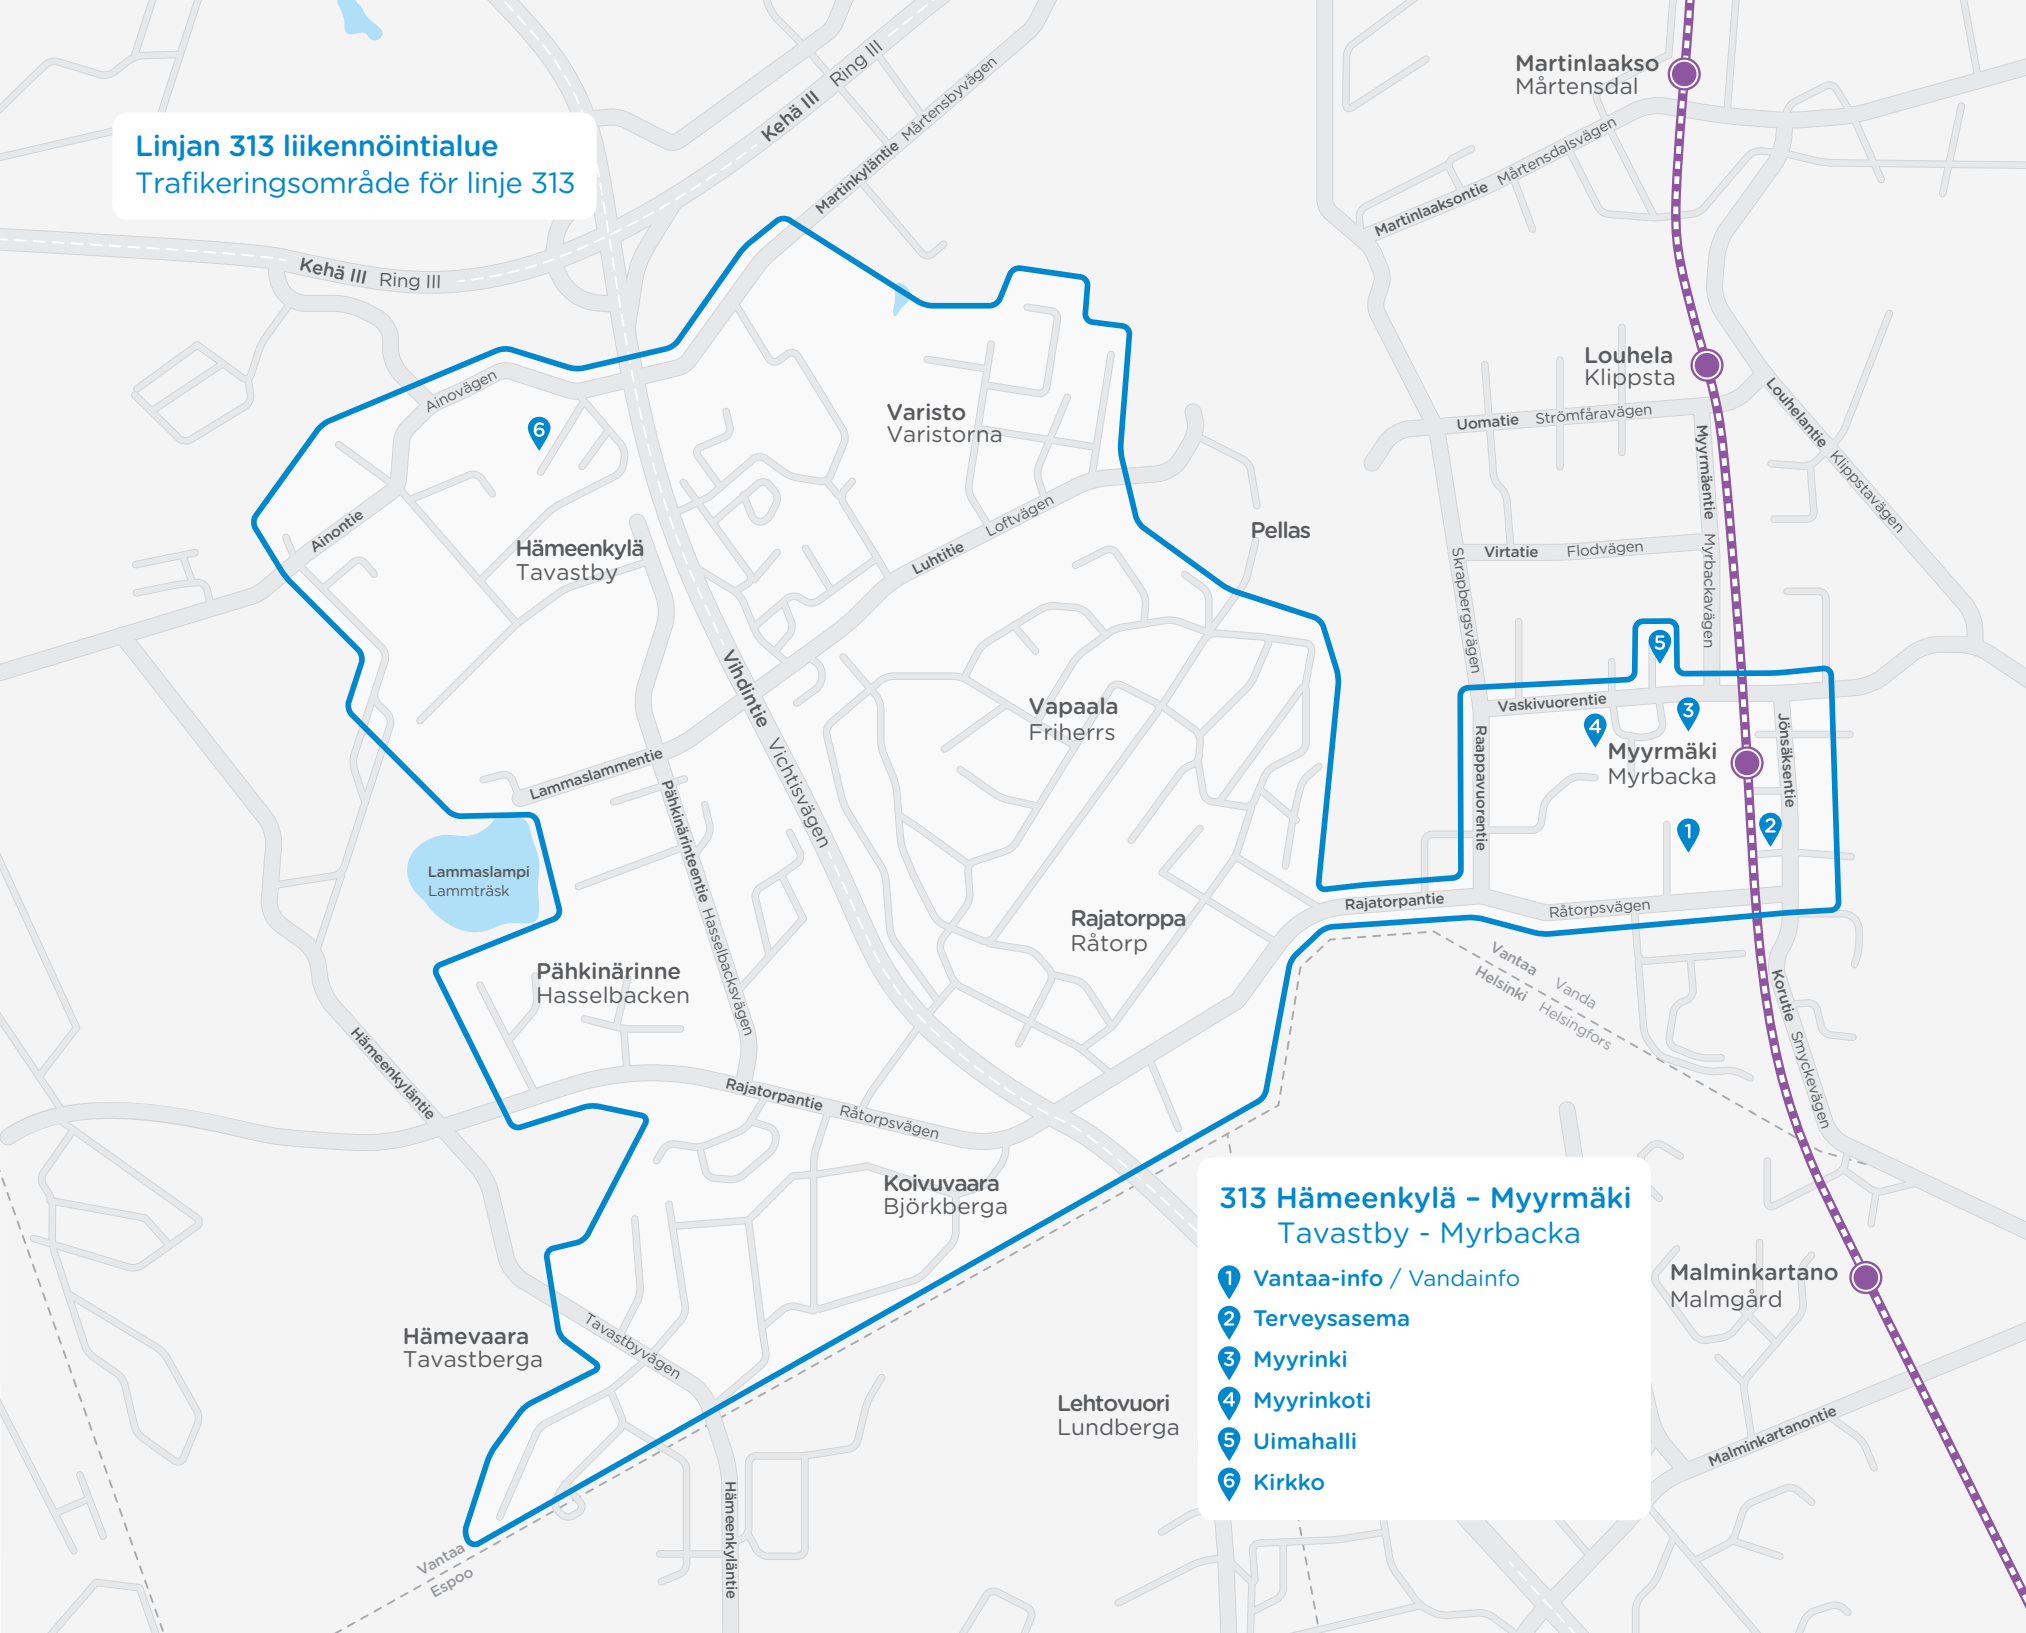

Linjan 313 liikennöintialue
Trafikeringsområde för linje 313

313 Hämeenkylä - Myyrmäki
Tavastby - Myrbacka

- 1 Vantaa-info / Vandainfo
- 2 Terveysasema
- 3 Myyrinki
- 4 Myyrinkoti
- 5 Uimahalli
- 6 Kirkko