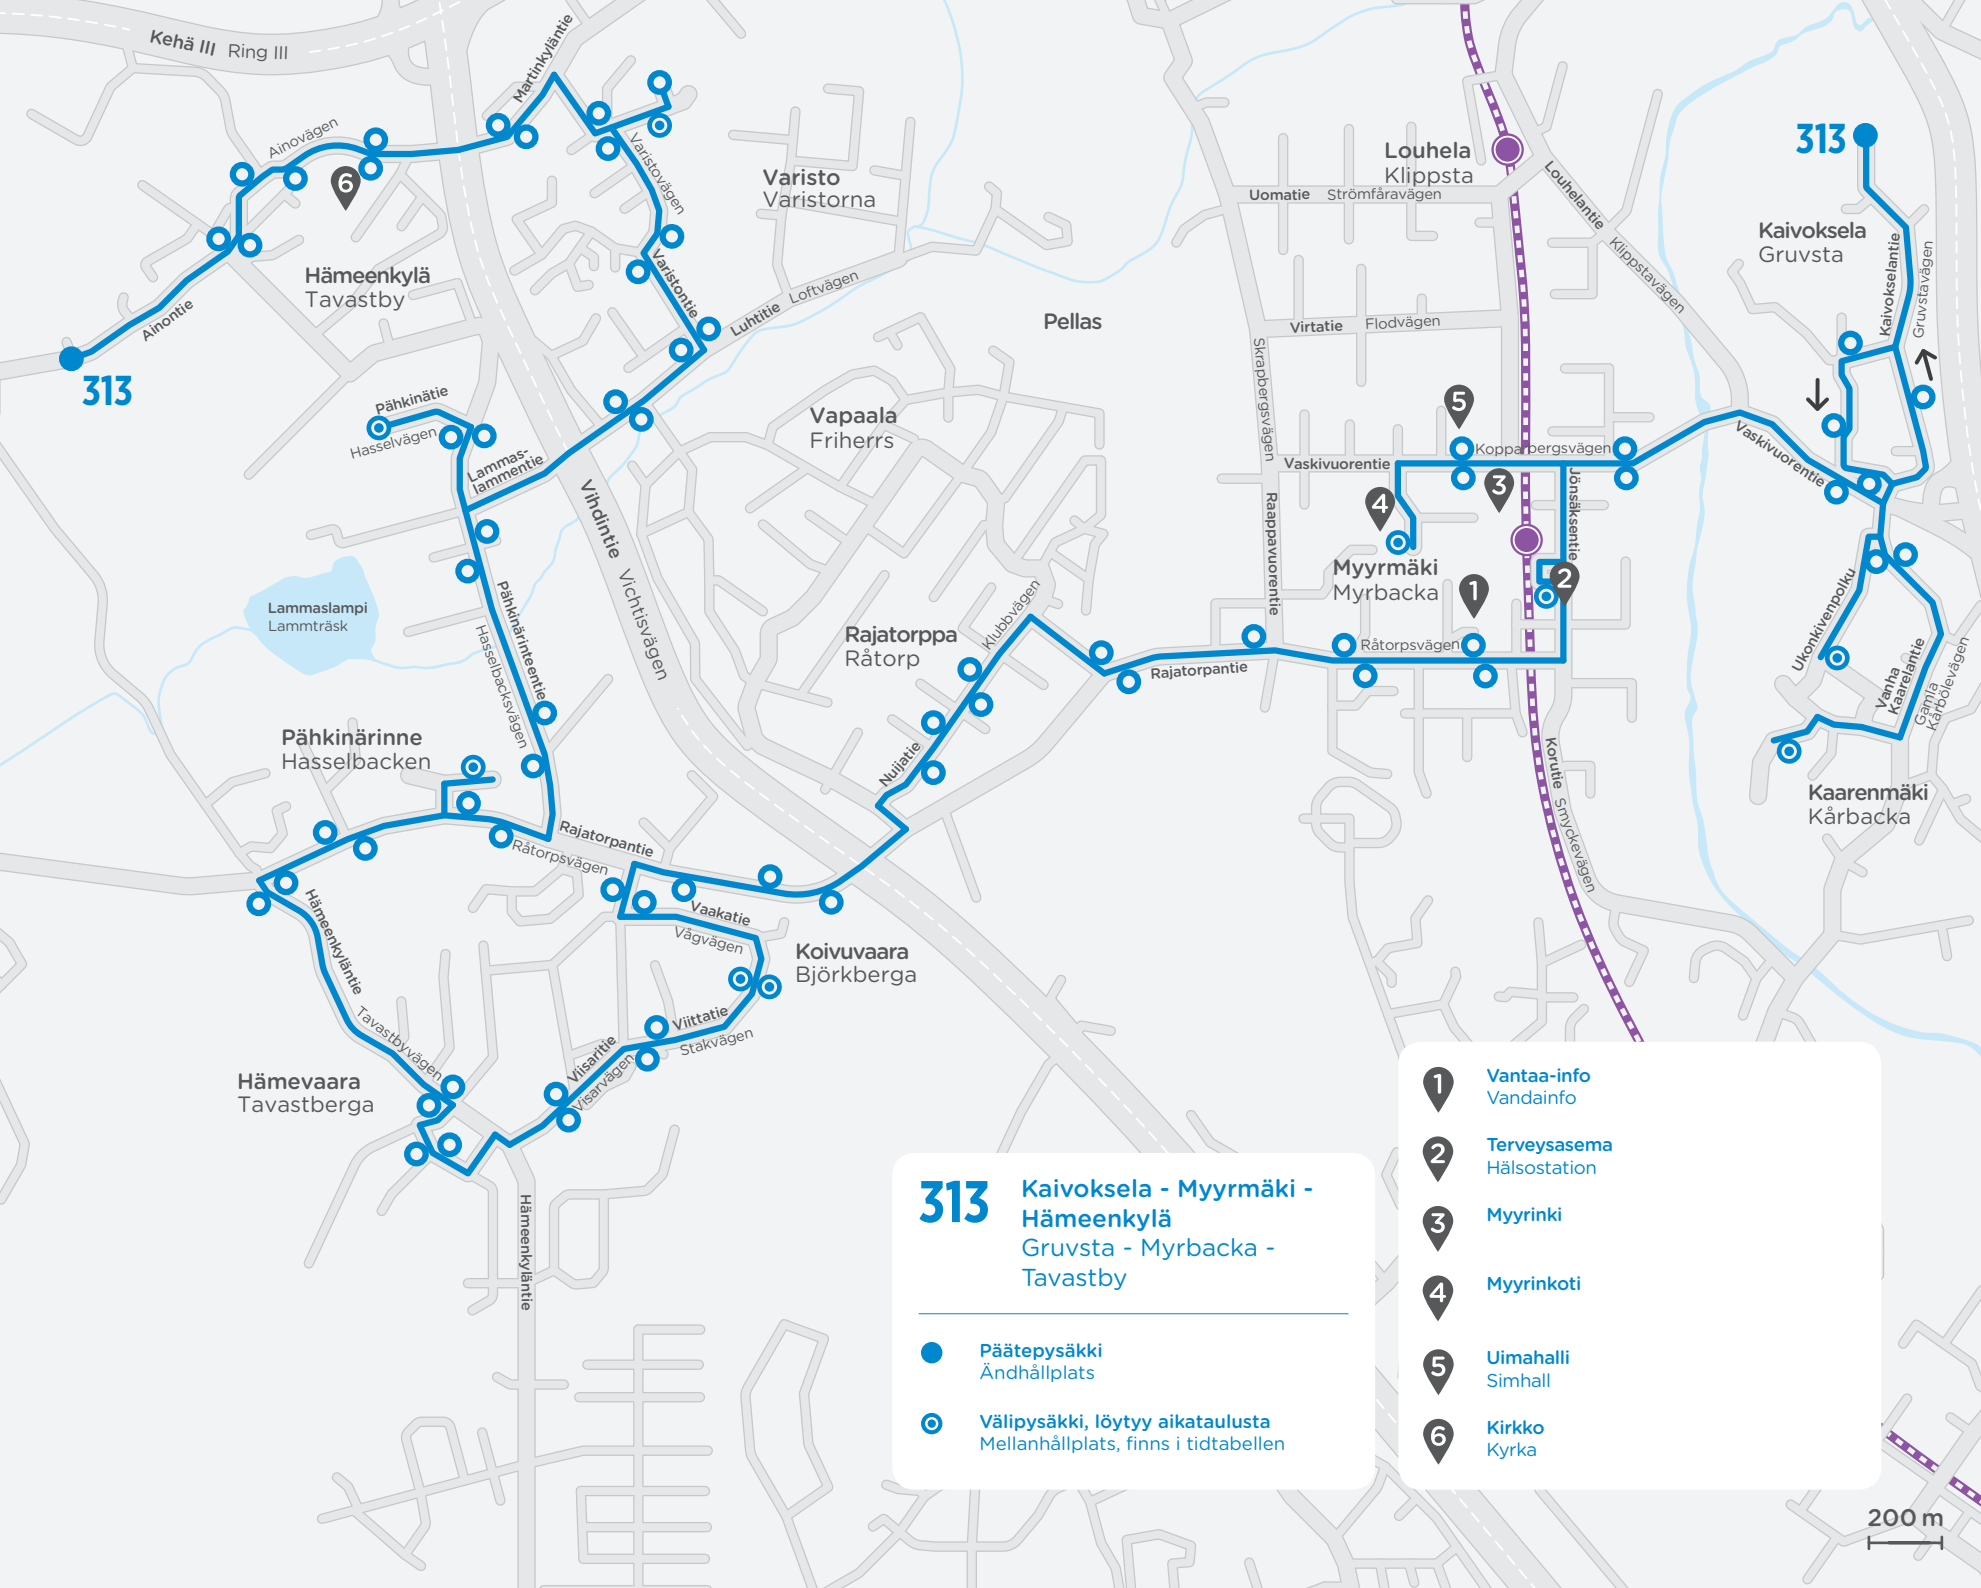

Kaivoksela Gruvsta

Ma-pe / Må-fr

Kaivosrinteentie Gruvhöjds- vägen	Vaskipelto Kopparåkern	Aapramin- kaari Abrams- bågen	Myyrinkoti Myrans	Myyrmäen asema Myrbacka station	Vaakatie Vågvägen	Kastanjakuja Kastanje- gränden	Pähkinäpolku Hasselstigen	Variston palvelutalo Varistorna servicehus	Skinnarantie Skinnars- vägen
10.05	10.10	10.14	10.21	10.30	10.39	10.48	10.53	10.59	11.07
12.10	12.15	12.19	12.26	12.35	12.44	12.53	12.58	13.04	13.12
14.15	14.20	14.24	14.31	14.40	14.49	14.58	15.03	15.09	15.17

Hämeenkyllä Tavastby

Ma-pe / Må-fr

Aitakuja Gärdesgränden	Variston palvelutalo Varistorna servicehus	Pähkinäpolku Hasselstigen	Kastanjakuja Kastanje- gränden	Vaakatie Vågvägen	Myyrmäen asema Myrbacka station	Myyrinkoti Myrans	Kaivosrinteentie Gruvhöjds- vägen
9.10	9.19	9.25	9.30	9.39	9.53	9.56	10.02
11.15	11.24	11.30	11.35	11.44	11.58	12.01	12.07
13.20	13.29	13.35	13.40	13.49	14.03	14.06	14.12

Hämeenkyllän ja Myyrmäen suunnasta Vaskipellon ja Aapraminkaaren suuntaan Kaivosrinteentien päätepysäkin kautta. / I riktning från Tavastby och Myrbacka mot Kopparåkern och Abramsbågen via Gruvhöjdsvägens ändhållplats.

Lähibussi voi pysähtyä tarpeen mukaan sivukaduilla myös muualla kuin pysäkeillä, missä se on liikenneturvallisuuden ja -säännösten mukaista. / På sidogator kan närbussen vid behov också stanna på andra platser än hållplatser, förutsatt att det är tryggt och i enlighet med trafikreglerna.

Taksikuljetus Oy; puh. 09 350 5070 tfn

313 Kaivoksela - Myrskylä - Hämeenkylä
Gruvsta - Myrbacka - Tavastby

- **Päätepysäkki**
  Ändhållplats
- **Välpysäkki, löytyy aikataulusta**
  Mellanållplats, finns i tidtabellen

- 1 **Vantaa-info**
  Vandainfo
- 2 **Terveysasema**
  Hälsostation
- 3 **Myyrinki**
- 4 **Myyrinkoti**
- 5 **Uimahalli**
  Simhall
- 6 **Kirkko**
  Kyrka

200 m