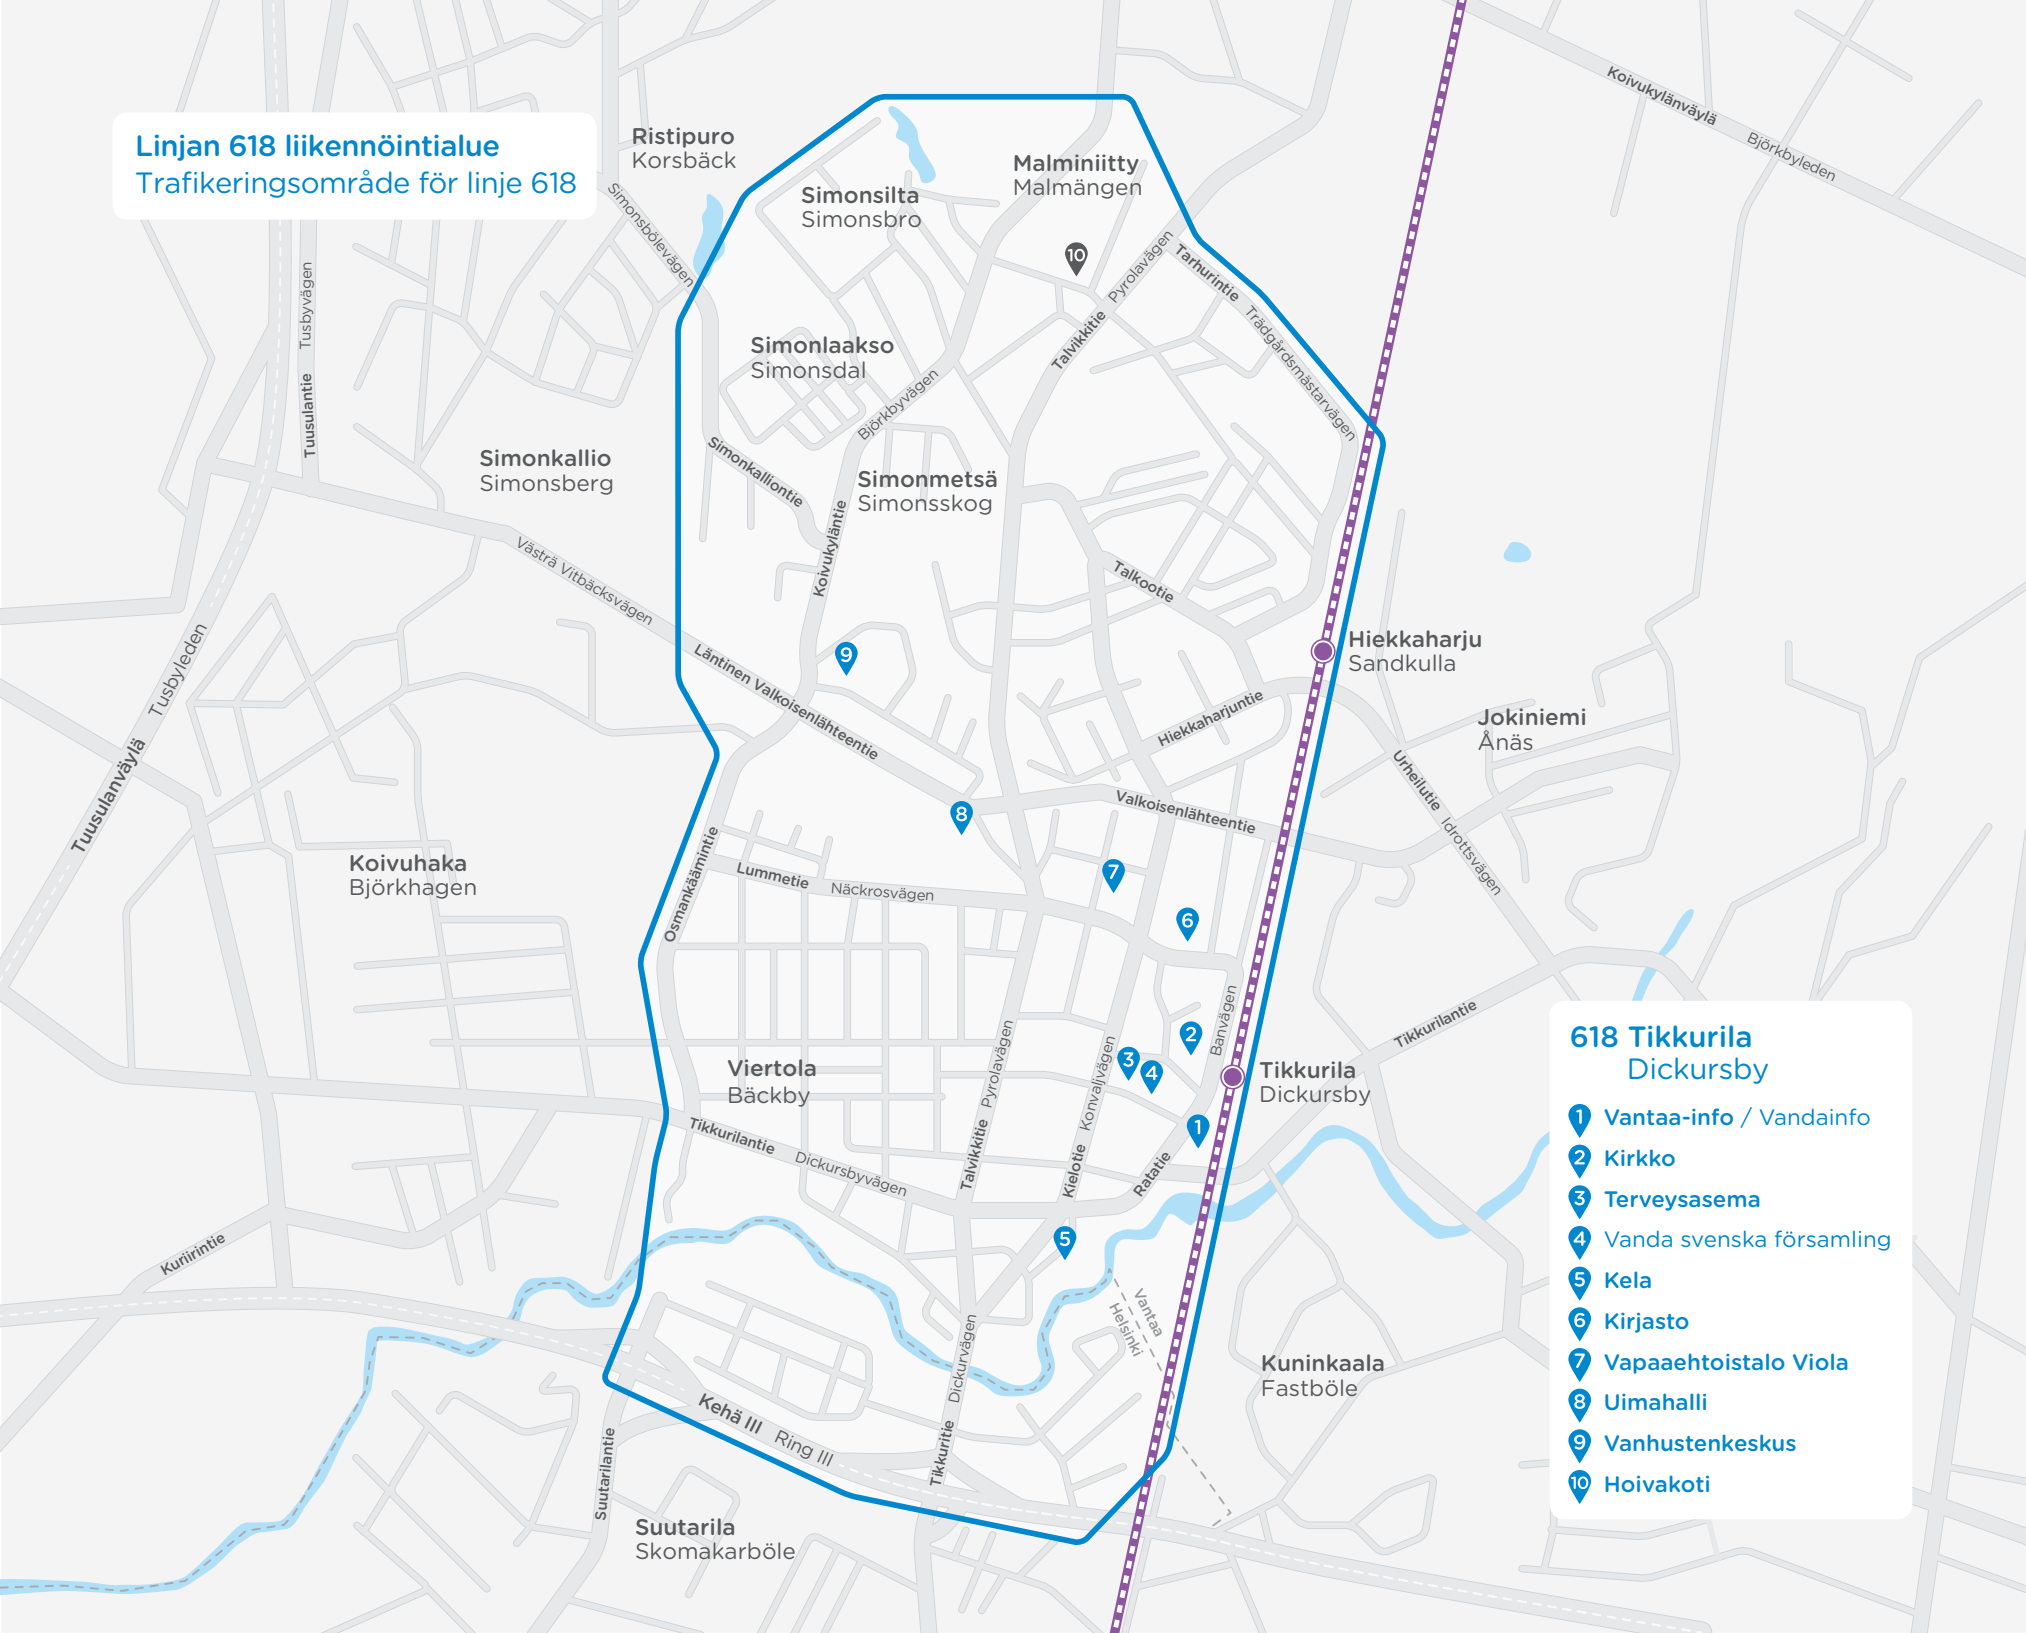

Linjan 618 liikennöintialue
Trafikeringsområde för linje 618

- 618 Tikkurila
Dickursby**
- 1 Vantaa-info / Vandainfo
 - 2 Kirkko
 - 3 Terveysasema
 - 4 Vanda svenska församling
 - 5 Kela
 - 6 Kirjasto
 - 7 Vapaaehtoistalo Viola
 - 8 Uimahalli
 - 9 Vanhustenkeskus
 - 10 Hoivakoti