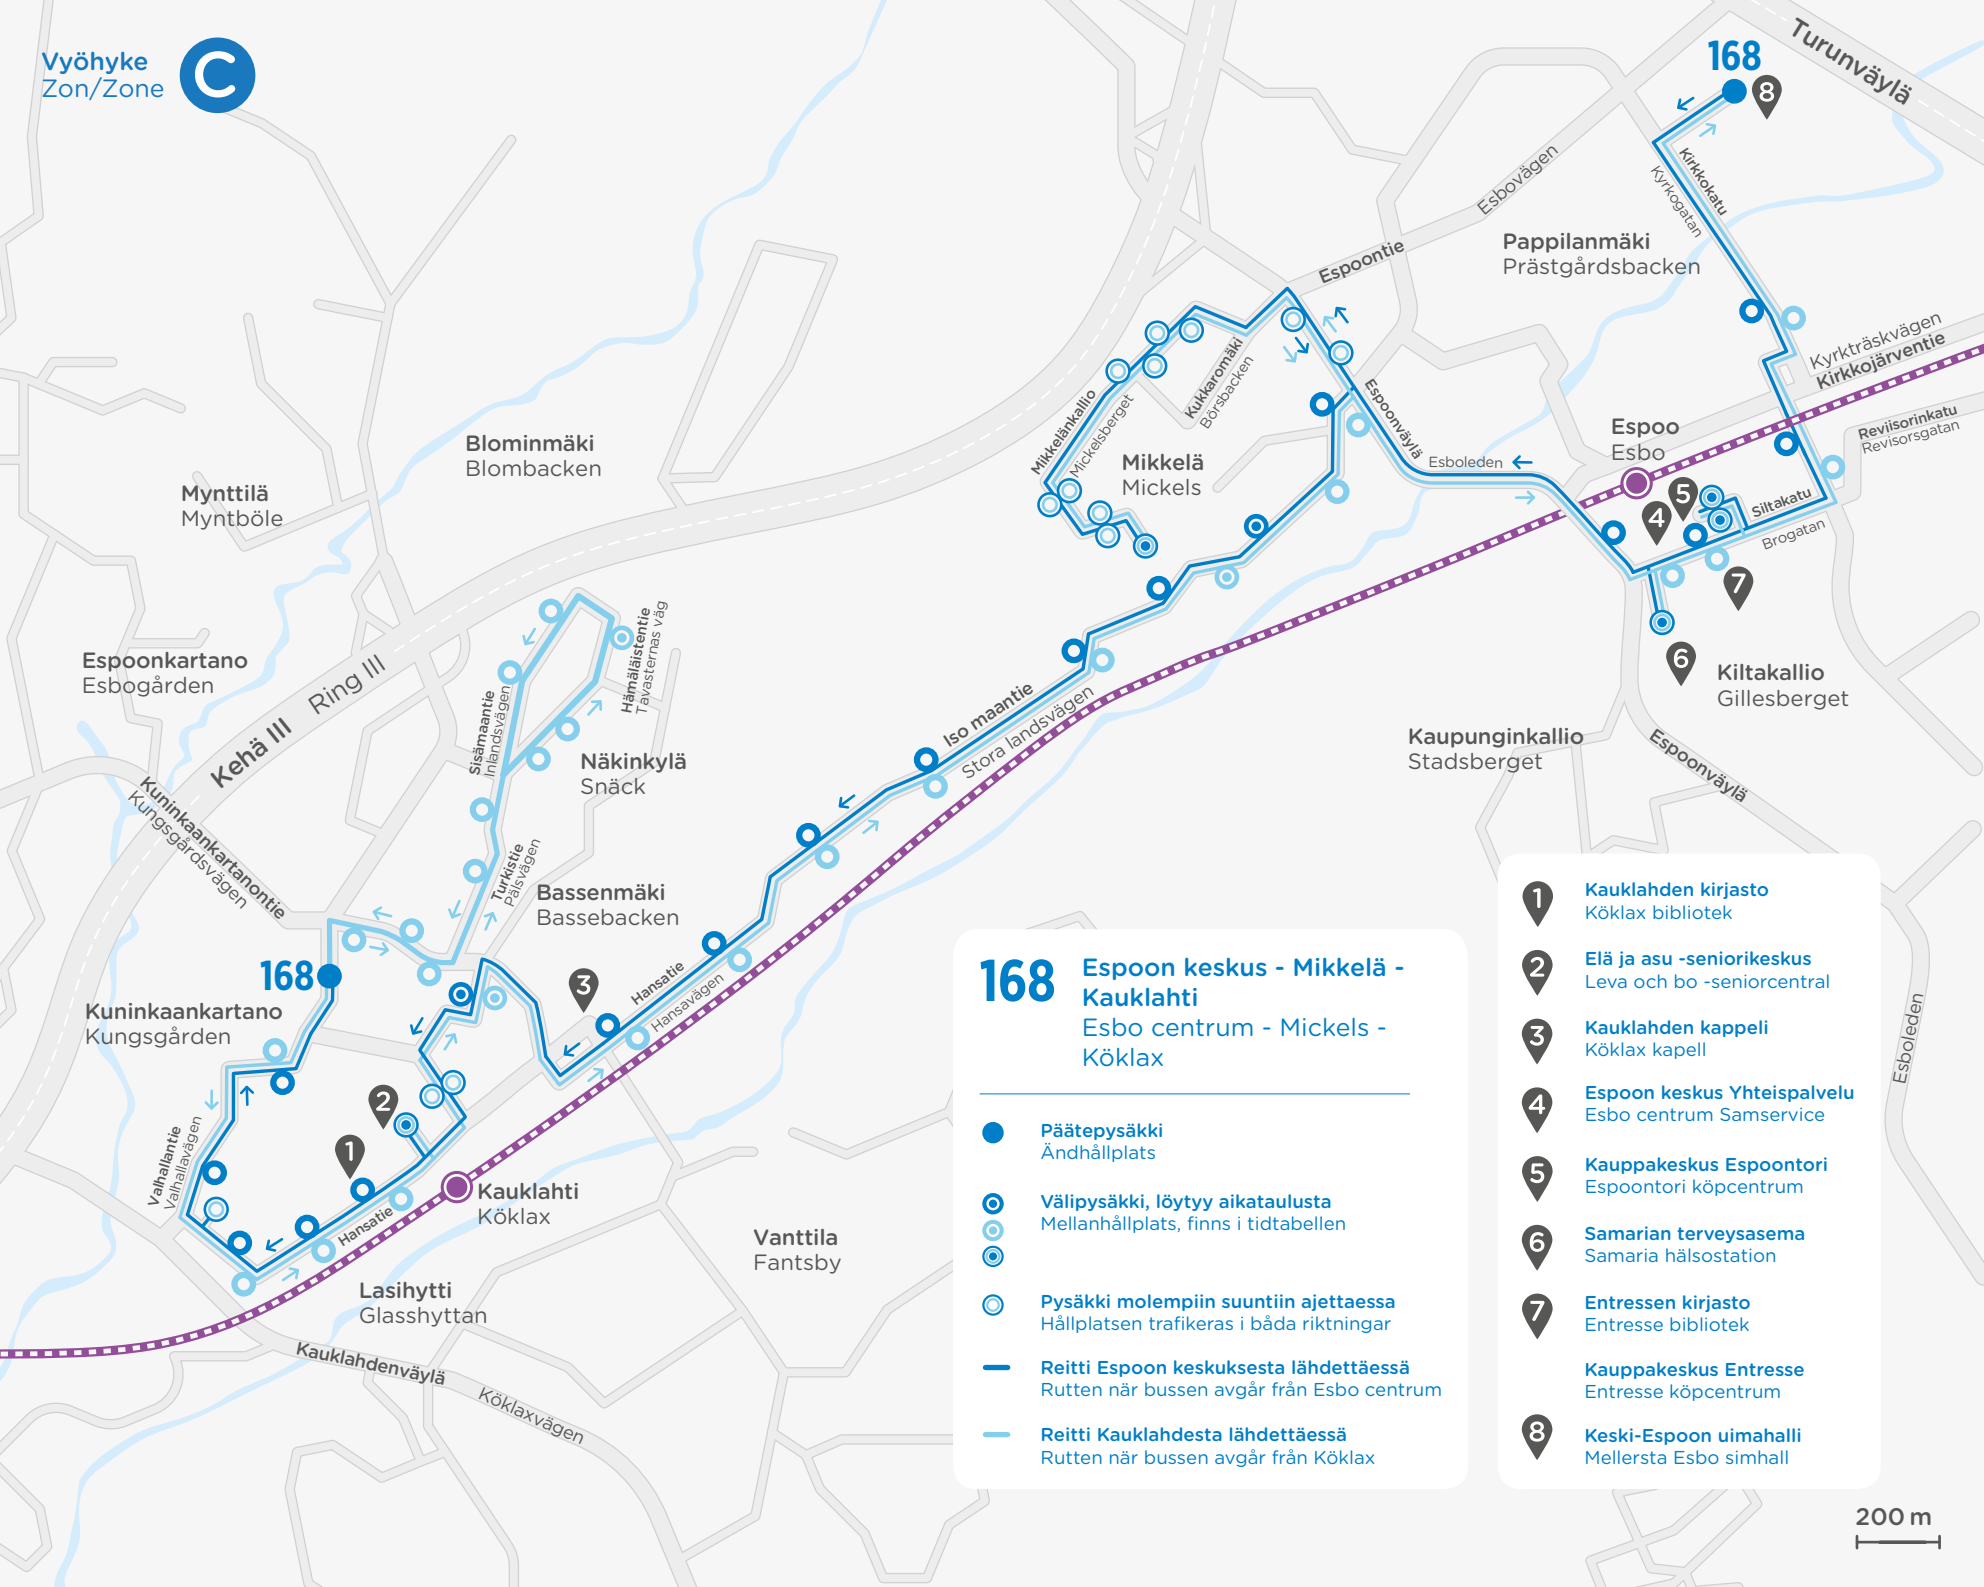

168 Espoon keskus - Mikkeliä - Kauklahti Esbo centrum - Mickels - Köklax

- **Pääte pysäkki**
  Ändhållplats
- **Välipysäkki, löytyy aikataulusta**
  Mellanållplats, finns i tidtabellen
- **Pysäkki molempiin suuntiin ajettaessa**
  Hållplatsen trafikeras i båda riktningar
- **Reitti Espoon keskukselta lähdettäessä**
  Rutten när bussen avgår från Esbo centrum
- **Reitti Kauklahdesta lähdettäessä**
  Rutten när bussen avgår från Köklax

1. **1** **Kauklahden kirjasto**
   Köklax bibliotek
2. **2** **Elä ja asu -seniorikeskus**
   Leva och bo -seniorcentral
3. **3** **Kauklahden kappeli**
   Köklax kapell
4. **4** **Espoon keskus Yhteispalvelu**
   Esbo centrum Samservice
5. **5** **Kauppakeskus Espoontori**
   Espoontori köpcentrum
6. **6** **Samarian terveysasema**
   Samaria hälsostation
7. **7** **Entressen kirjasto**
   Entresse bibliotek
8. **8** **Keski-Espoon uimahalli**
   Mellersta Esbo simhall