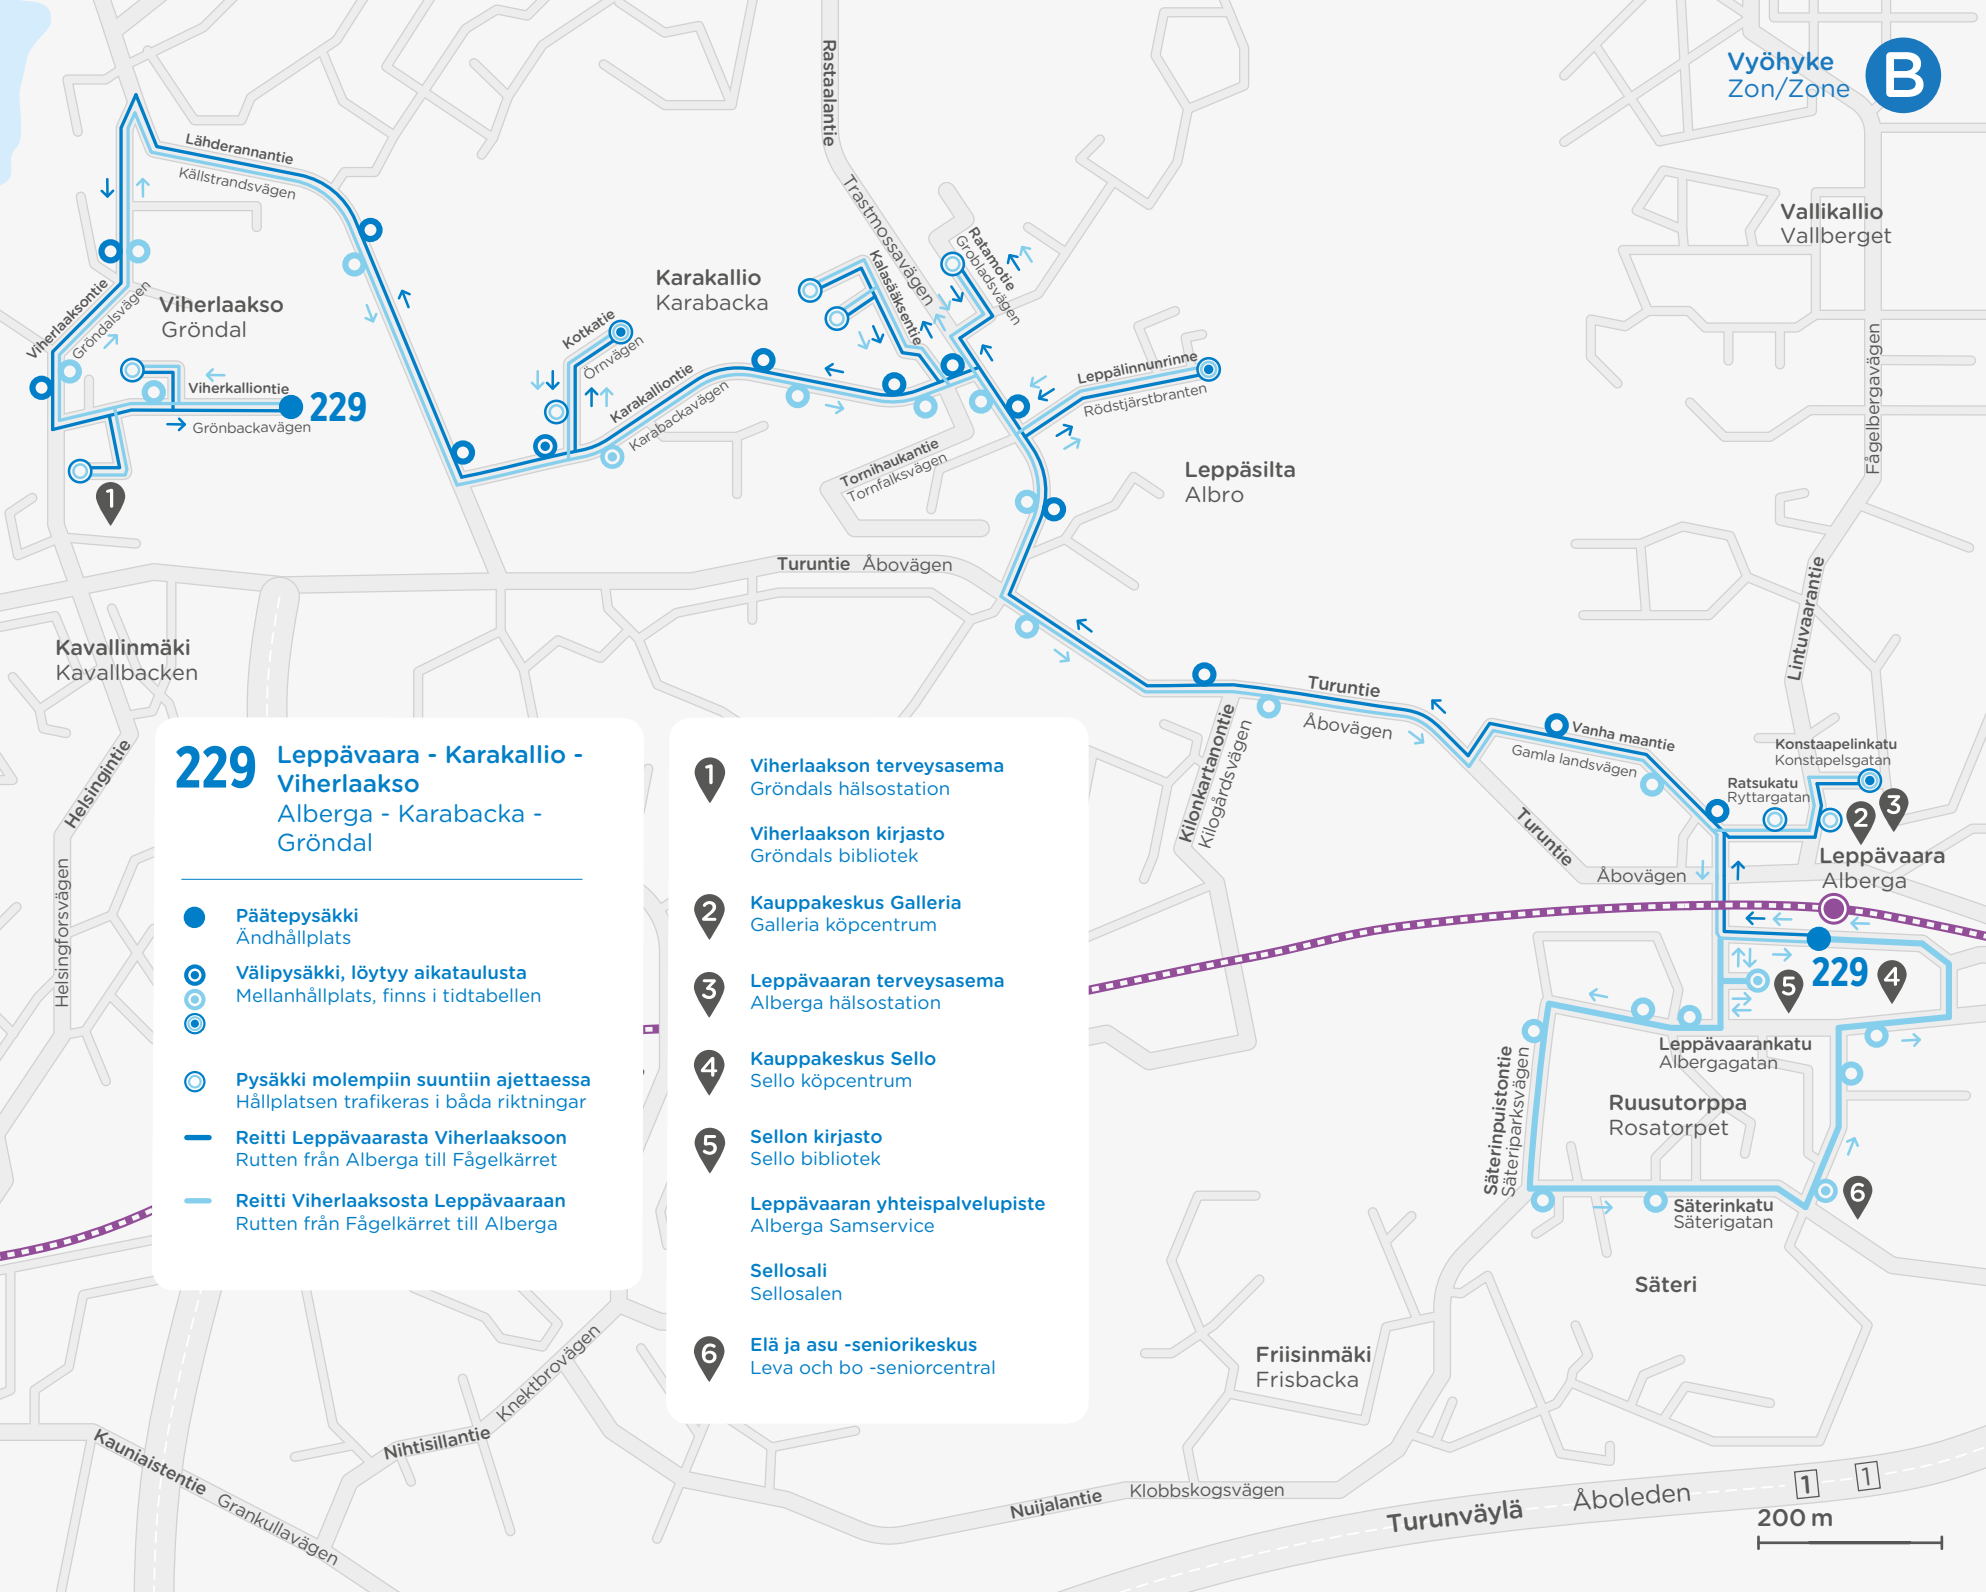

229 Leppävaara - Karakallio - Viherlaakso Alberga - Karabacka - Gröndal

- **Päätepysäkki**
  Ändhållplats
- **Välipysäkki, löytyy aikataulusta**
  Mellanållplats, finns i tidtabellen
- **Pysäkki molempiin suuntiin ajettaessa**
  Hållplatsen trafikeras i båda riktningar
- **Reitti Leppävaarasta Viherlaaksoon**
  Rutten från Alberga till Fågelkärrret
- **Reitti Viherlaaksosta Leppävaaraan**
  Rutten från Fågelkärrret till Alberga

1. **1** Viherlaakson terveysasema
   Gröndals hälsostation

   Viherlaakson kirjasto
   Gröndals bibliotek
2. **2** Kauppakeskus Galleria
   Galleria köpcentrum
3. **3** Leppävaaran terveysasema
   Alberga hälsostation
4. **4** Kauppakeskus Sello
   Sello köpcentrum
5. **5** Sellon kirjasto
   Sello bibliotek

   Leppävaaran yhteispalvelupiste
   Alberga Samservice

   Sellosali
   Sellosalen
6. **6** Elä ja asu -seniorikeskus
   Leva och bo -seniorcentral