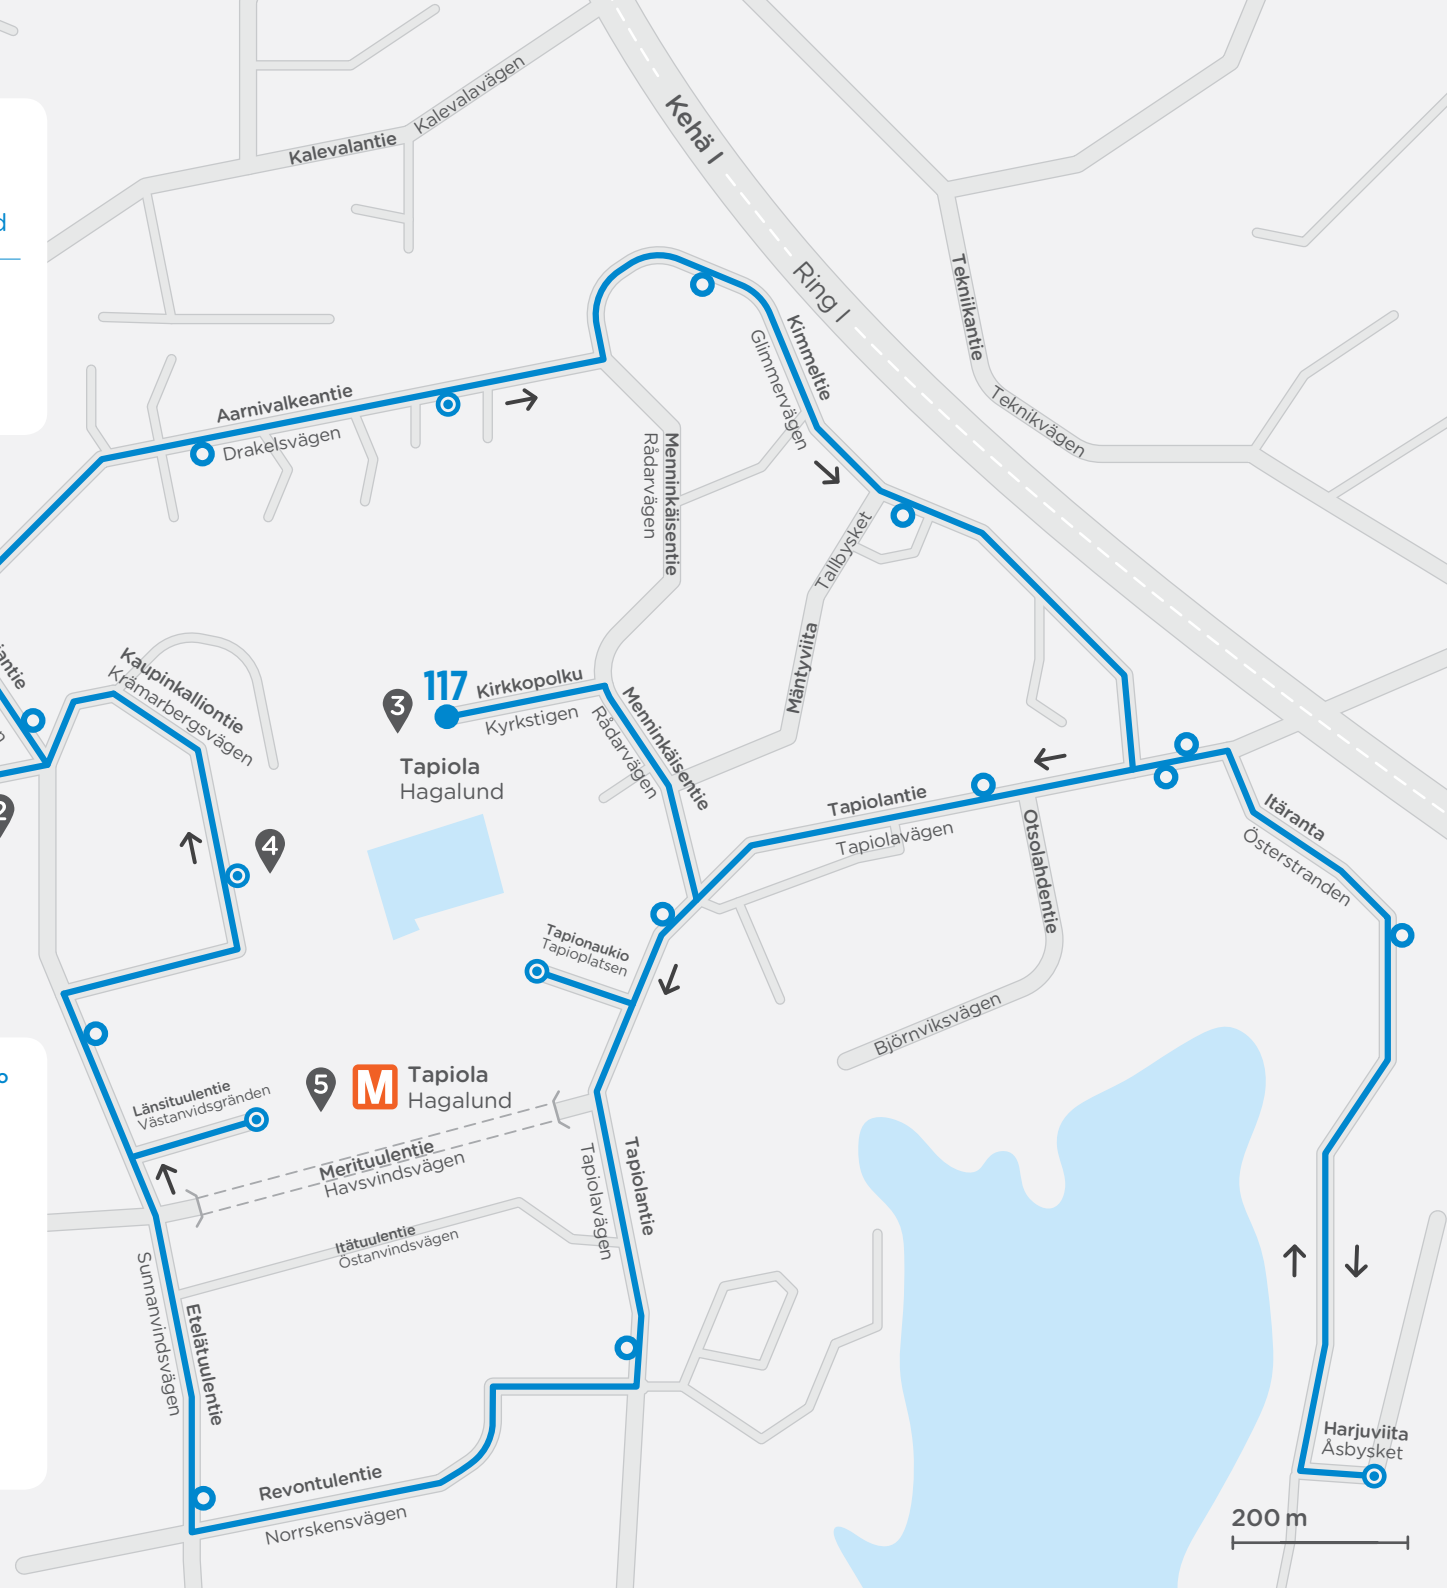

117

**Tapiola - Aarnivalkea -
Itäranta - Tapiola
Hagalund - Drakelden -
Österstranden - Hagalund**

- **Päätepysäkki**
  Ändhållplats
- **Välipysäkki, löytyy aikataulusta**
  Mellanållplats, finns i tidtabellen

1. **EMMA Espoon modernin taiteen museo**
   EMMA Esbo moderna konstmuseum
2. **Tapiolan terveysasema**
   Hagalund hälsostation
3. **Tapiolan uimahalli**
   Hagalund simhall
4. **Espoon kulttuurikeskus**
   Esbo kulturcentrum
5. **Tapiolan yhteispalvelupiste**
   Hagalund Samservice
6. **Tapiolan keskus**
   Hagalund centrum

Hakalehto
Hagalid

200 m