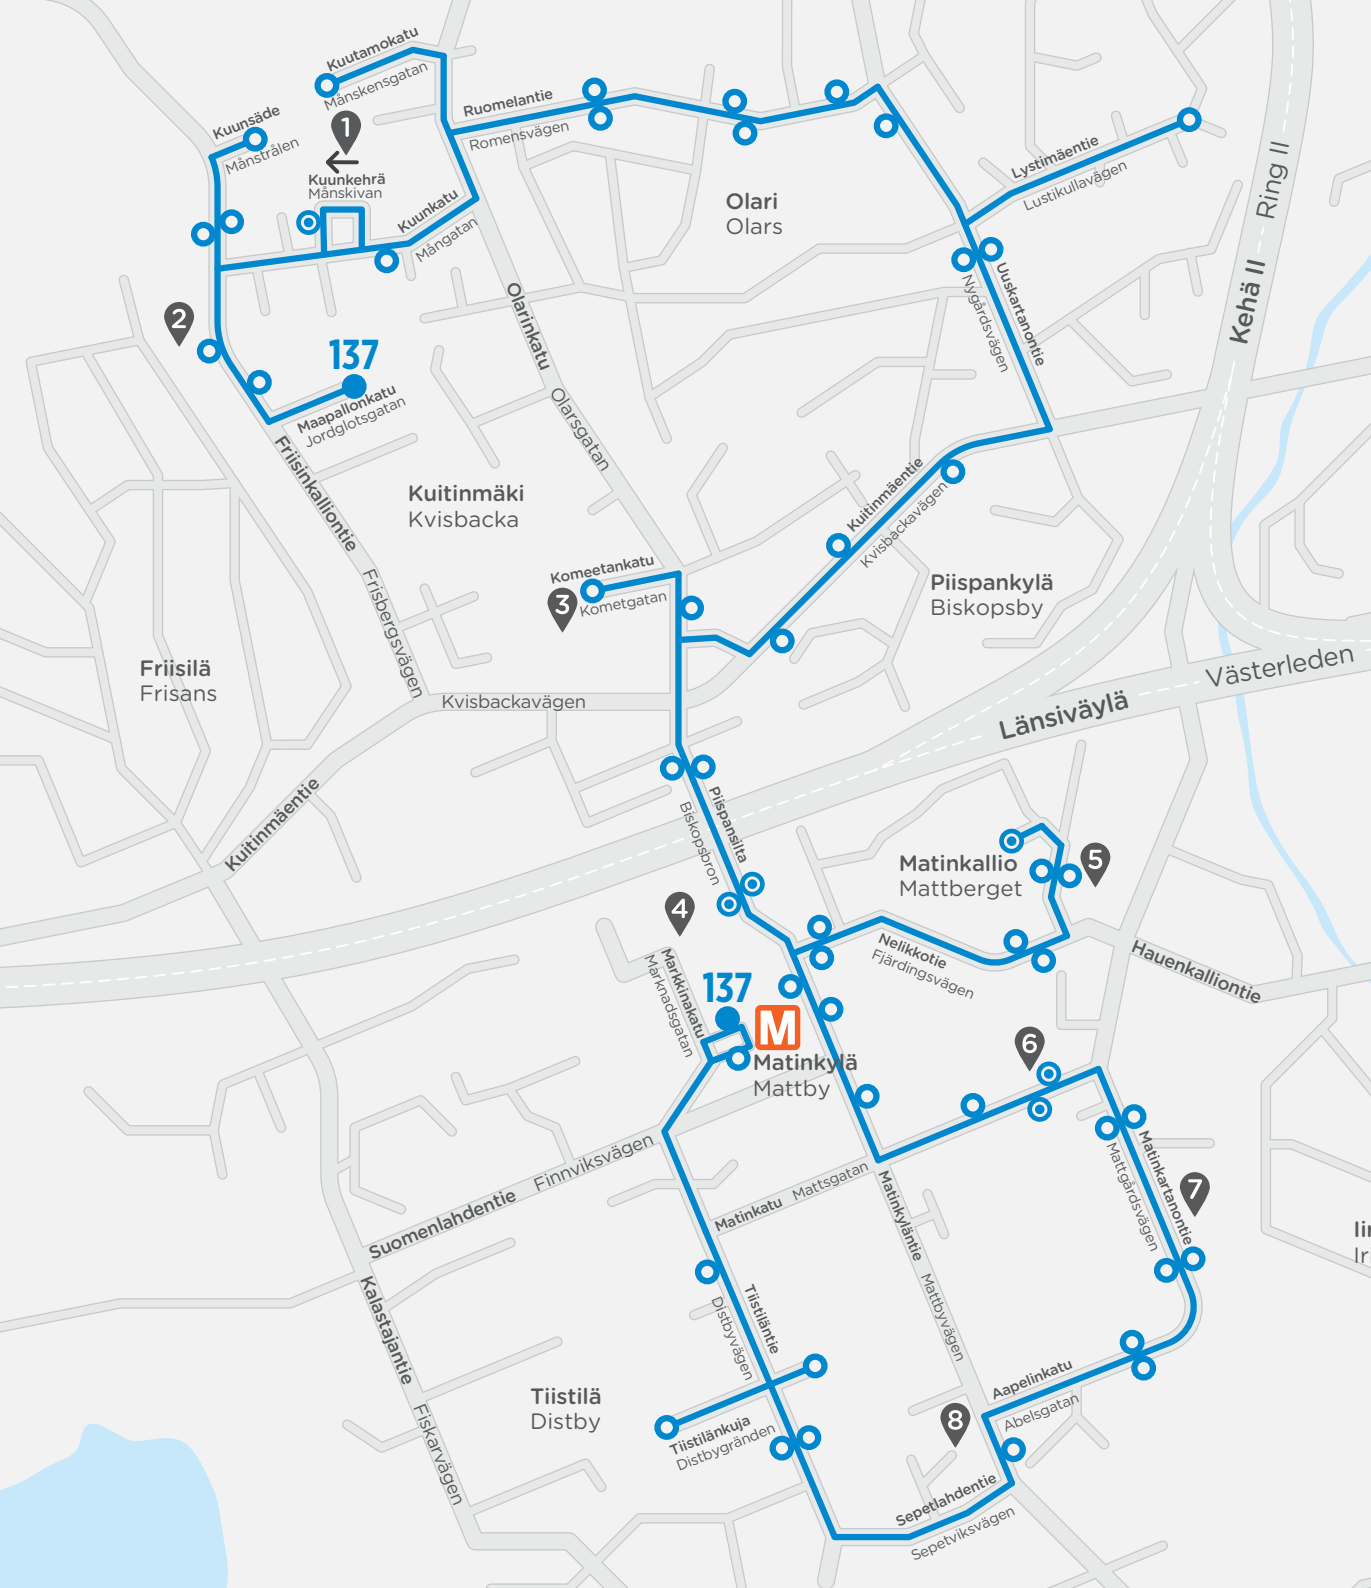

# 137 Matinkylä **M** - Matinkallio - Piispankylä - Kuitinmäki Mattby **M** - Mattberget - Biskopsby - Kvisbacka

Matinkylä **M**, laituri 1 Mattby **M**, plattform 1

Ma-pe / Må-fr

Matinkylä <b>M</b> Mattby <b>M</b>	Matinkylän terveysasema Mattby hålsostation	Matinkallio Mattberget	Iso Omena, Piispan- aukio	Kuitinmäki, Kuunsilta
10.00	10.11	10.16	10.22	10.37
11.30	11.41	11.46	11.52	12.07
13.00	13.11	13.16	13.22	13.37
14.30	14.41	14.46	14.52	15.07

Kuitinmäki Kvisbacka

Ma-pe / Må-fr

Maapallokatu 5 Jordklotsgatan 5	Kuitinmäki, Kuunsilta	Iso Omena, Piispanaukio	Matinkallio Mattberget	Matinkylän terveysasema Mattby hålsostation
10.45	10.50	11.05	11.07	11.12
12.15	12.20	12.35	12.37	12.42
13.45	13.50	14.05	14.07	14.12

# Lähibussi 137

Matinkylä **M** - Matinkallio - Piispankylä - Kuitinmäki

## 137 Matinkylä - Matinkallio - Piispankylä - Kuitinmäki Mattby - Mattberget - Biskopsby - Kvisbacka

- Pääte pysäkki  
Ändhållplats
- Välipysäkki, löytyy aikataulusta  
Mellanållplats, finns i tidtabellen
- 1 Olarin kappeli  
Olars kapell
- 2 Palvelutalo Hopeakuu  
Servicehus Hopeakuu
- 3 Prisma Olari  
Prisma Olars
- 4 Kauppakeskus Iso Omena  
Iso Omena köpcentrum
- Matinkylän yhteispalvelupiste  
Mattby Samservice
- 5 Mattlidens skola
- 6 Matinkylän terveysasema  
Mattby hälsostation
- 7 Matinkylän urheilupuisto  
Mattsby idrottspark
- 8 Matinkappeli  
Mattby kapell