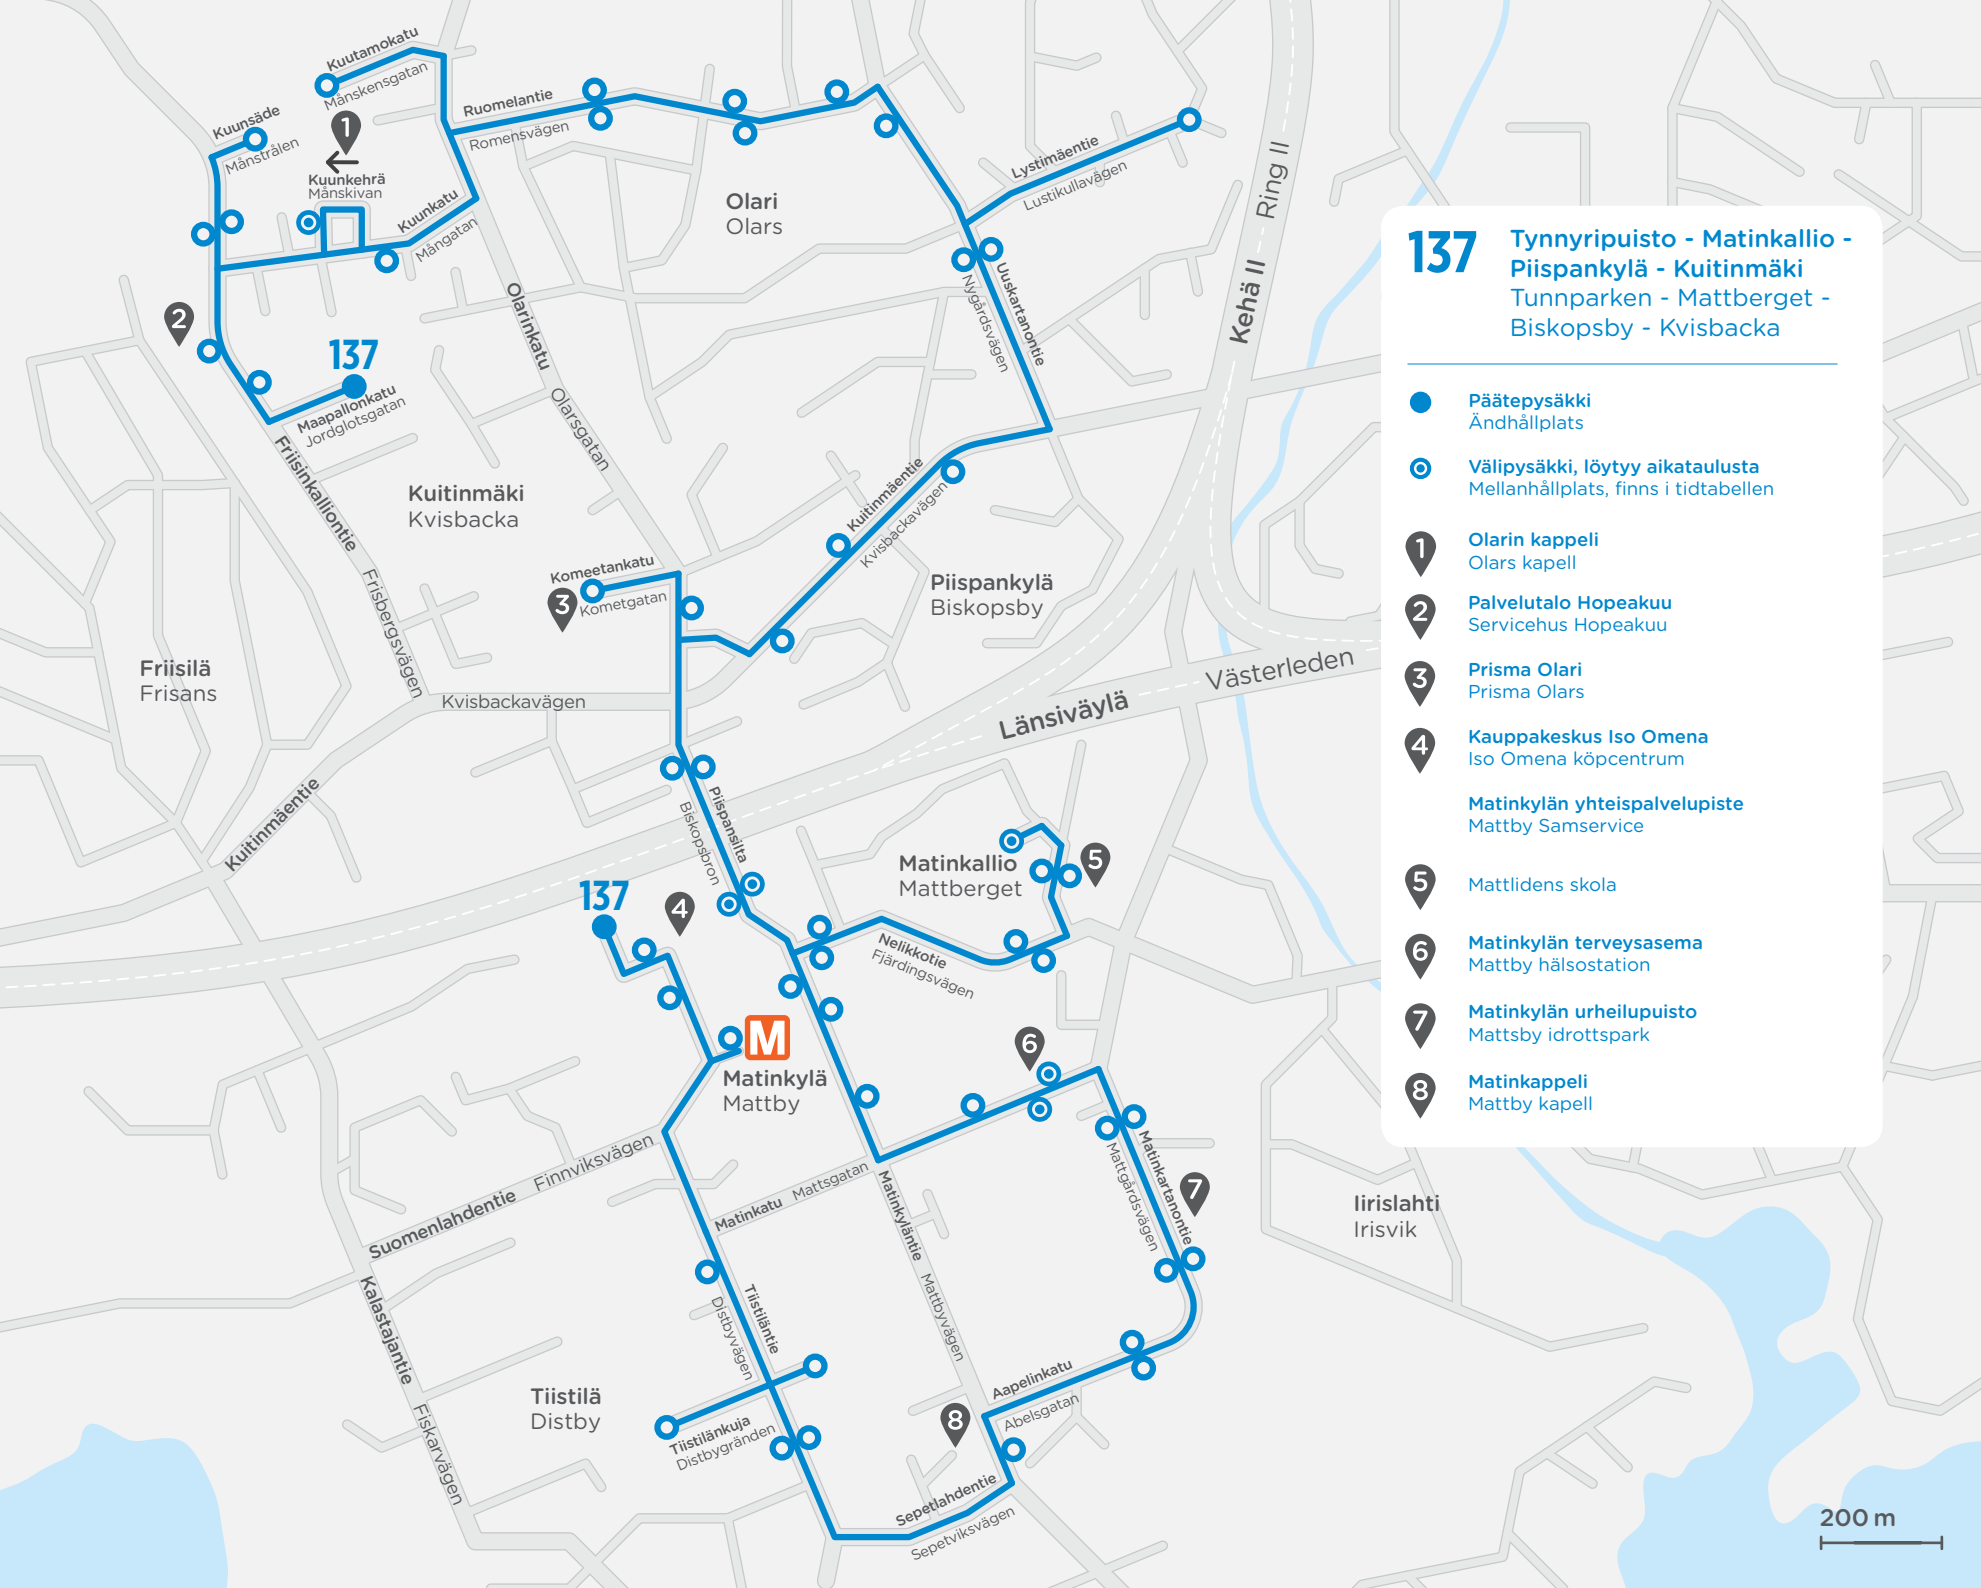

13.8.2018 - 16.6.2019

137 Tynnyripuisto - Matinkallio - Piispankylä - Kuitinmäki Tunnparken - Mattberget - Biskopsby - Kvisbacka

Tynnyripuisto Tunnparken

Ma-pe / Må-fr

Puntaritie 7 Besmans- vägen 7	Matinkylä (M) Mattby (M)	Matinkylän terveysasema Mattby häll- sostation	Matinkallio Mattberget	Iso Omena, Piispan- aukio	Kuitinmäki, Kuunsilta
10.00	10.02	10.13	10.18	10.24	10.39
11.30	11.32	11.43	11.48	11.54	12.09
13.00	13.02	13.13	13.18	13.24	13.39
14.30	14.32	14.43	14.48	14.54	15.09

Matinkylän terminaalissa linja 137 pysähtyy laiturissa 1 Kuitinmäen suuntaan mennessään. Tynnyripuiston suuntaan terminaali vain poistuville matkustajille.

Lähibussi voi pysähtyä tarpeen mukaan sivukaduilla myös muualla kuin pysäkeillä, missä se on liikenneturvallisuuden ja -säännösten mukaista.

I Mattby bussterminal stannar linje 137 i plattform nr 1 i riktning mot Kvisbacka. Mot Tunnparken är endast avstigning möjlig i terminalen.

På sidogator kan närbussen vid behov också stanna på andra platser än hållplatser, förutsatt att det är tryggt och i enlighet med trafikreglerna.

Tunnparken - Mattberget - Biskopsby - Kvisbacka

13.8.2018 - 16.6.2019

137 Tynnyripuisto - Matinkallio -
Piispankylä - Kuitinmäki
Tunnparken - Mattberget -
Biskopsby - Kvisbacka

- Päätepysäkki
Ändhållplats
- Välipysäkki, löytyy aikataulusta
Mellanållplats, finns i tidtabellen
- 1** Olarin kappeli
Olars kapell
- 2** Palvelutalo Hopeakuu
Servicehus Hopeakuu
- 3** Prisma Olari
Prisma Olars
- 4** Kauppakeskus Iso Omena
Iso Omena köpcentrum
- Matinkylän yhteispalvelupiste
Mattby Samservice
- 5** Mattlidens skola
- 6** Matinkylän terveysasema
Mattby hälsostation
- 7** Matinkylän urheilupuisto
Mattsby idrottspark
- 8** Matinkappeli
Mattby kapell