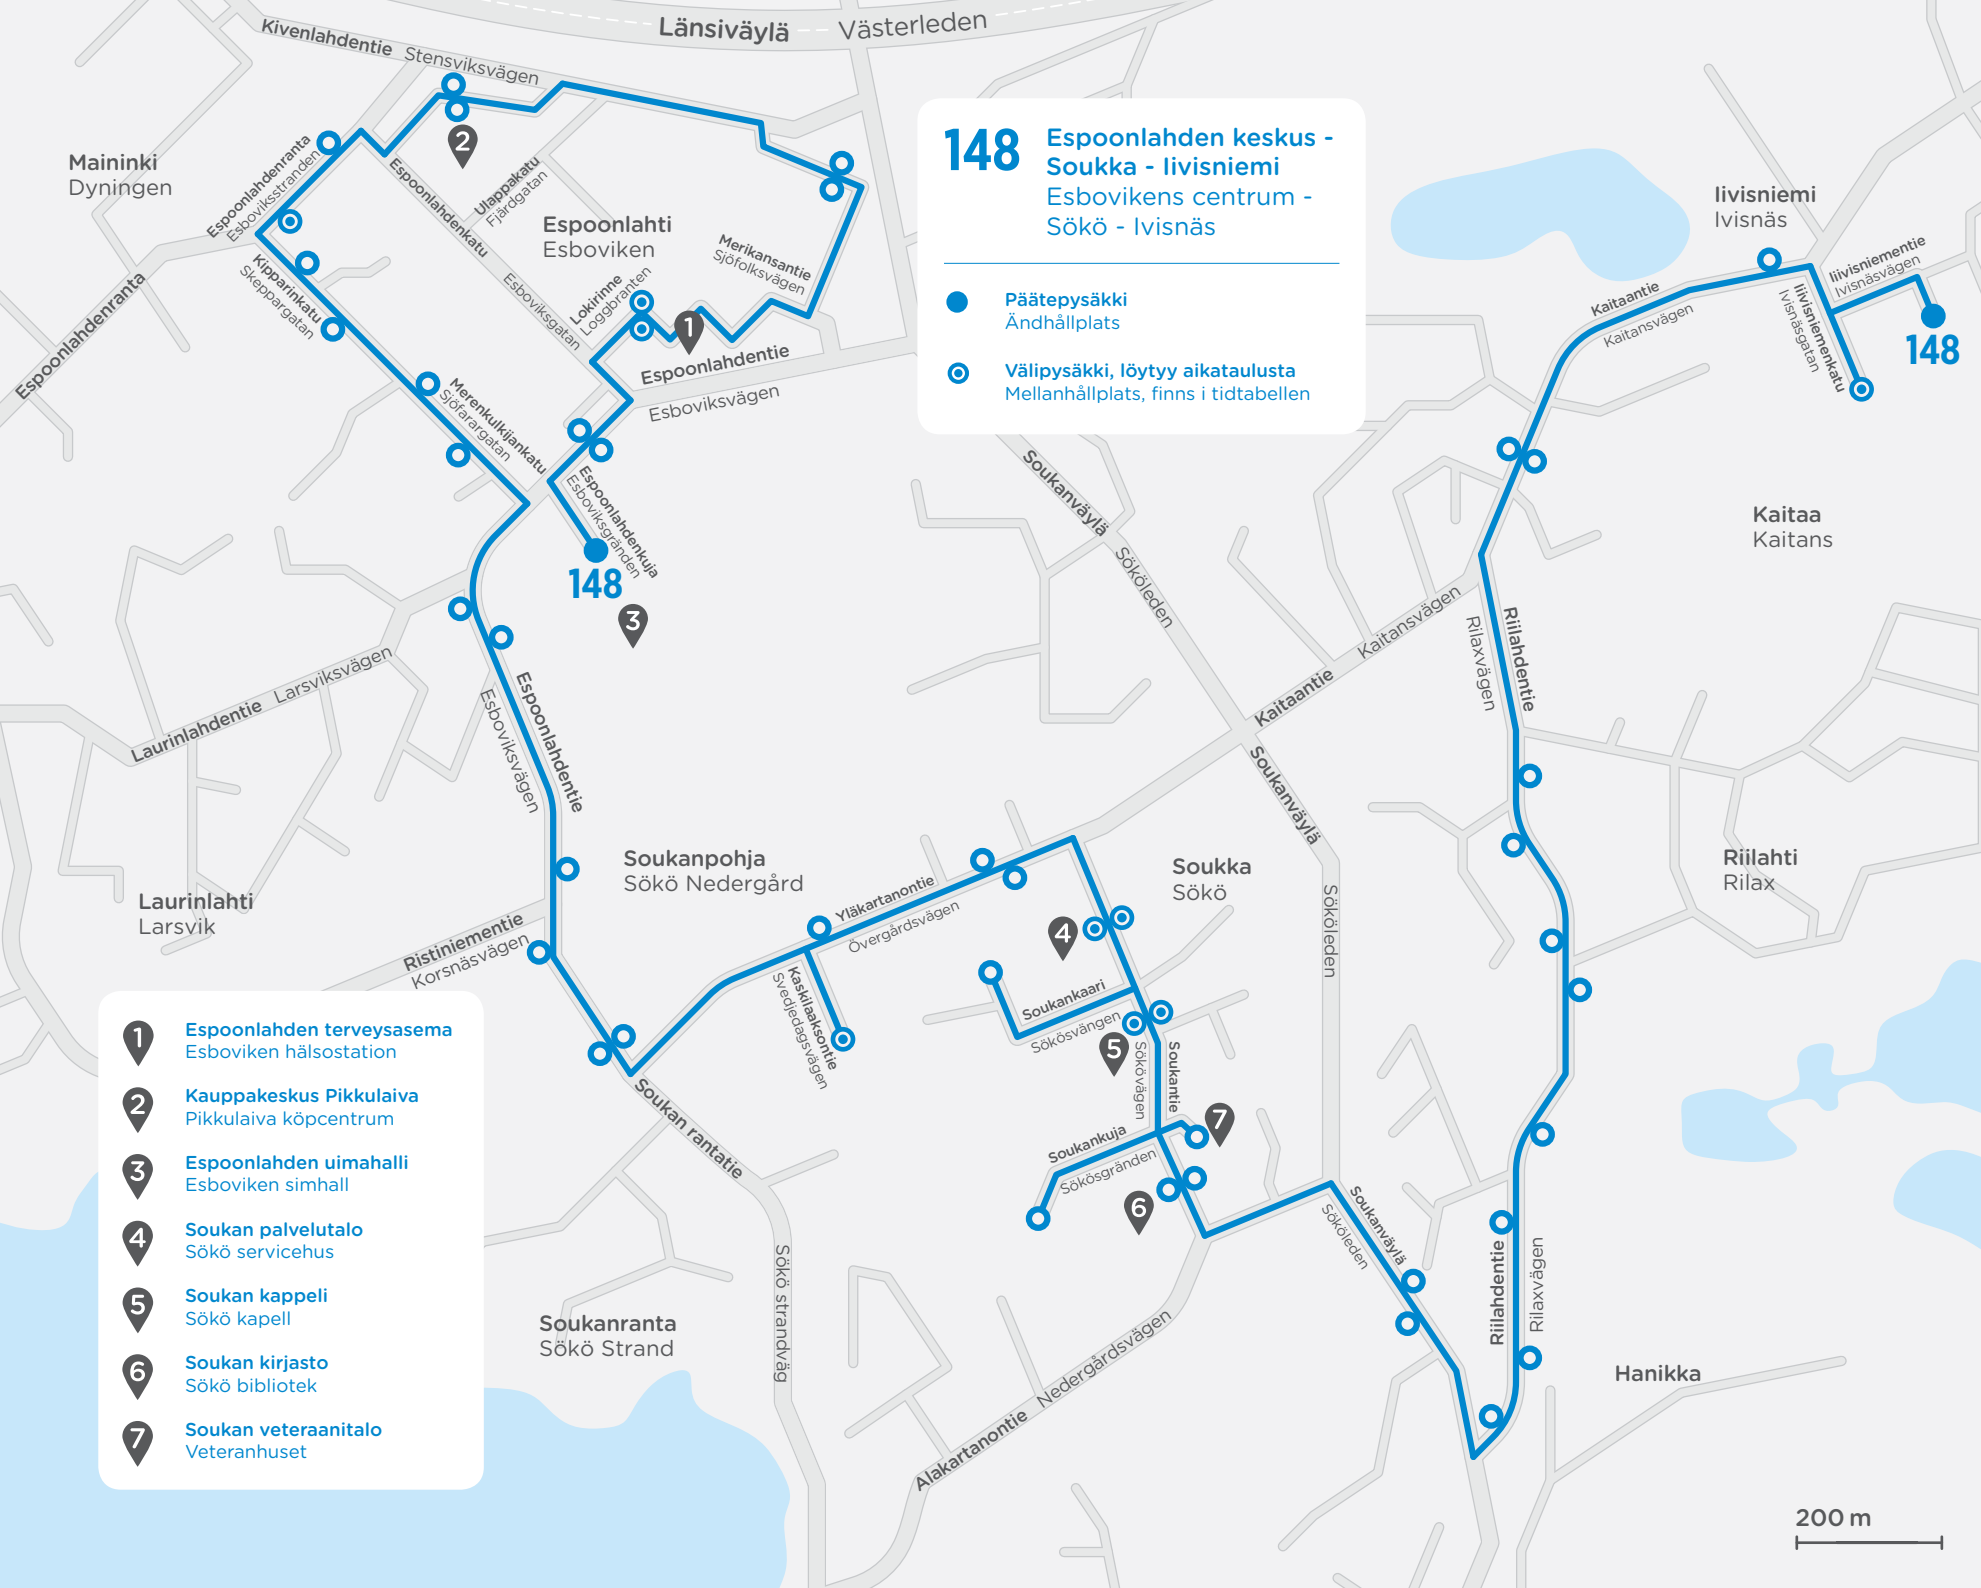

148 Espoonlahden keskus -
Soukka - Iivisniemi
Esbovikens centrum -
Sökö - Ivisnäs

- Pääte pysäkki
  Ändhållplats
- Väli pysäkki, löytyy aikataulusta
  Mellanåhållplats, finns i tidtabellen

- 1 Espoonlahden terveysasema
  Esbovikens hälsostation
- 2 Kauppakeskus Pikkulaiva
  Pikkulaiva köpcentrum
- 3 Espoonlahden uimahalli
  Esbovikens simhall
- 4 Soukan palvelutalo
  Sökö servicehus
- 5 Soukan kappeli
  Sökö kapell
- 6 Soukan kirjasto
  Sökö bibliotek
- 7 Soukan veteraanitalo
  Veteranhuset