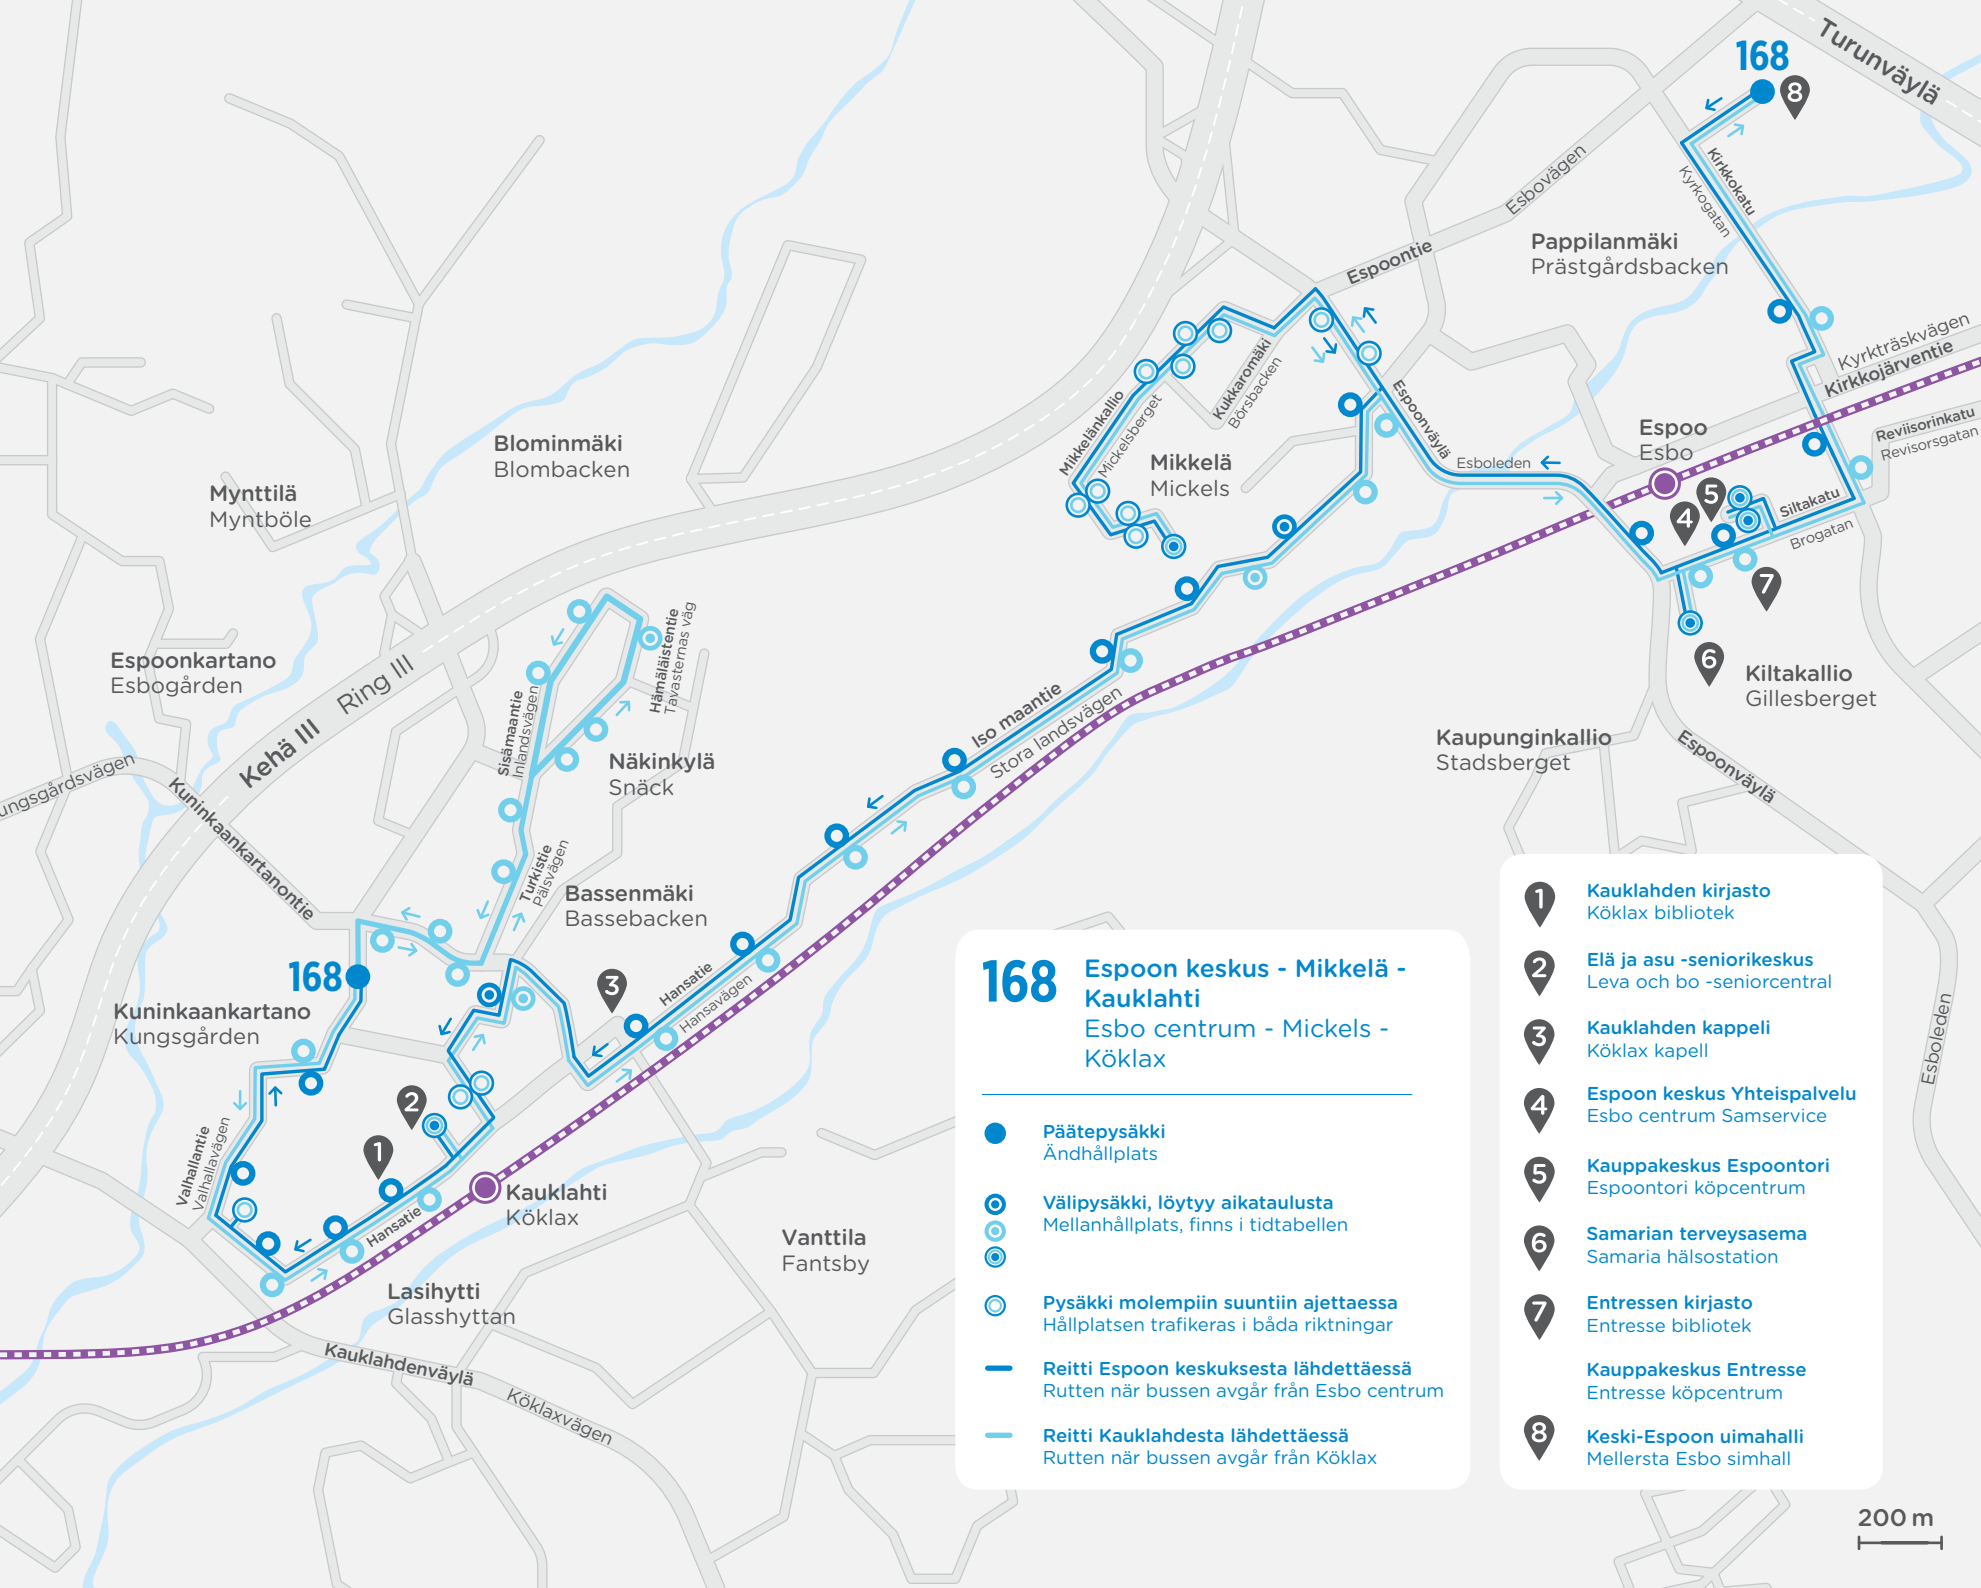

Espoon keskus - Mikkeliä - Kauklahti Esbo centrum - Mickels - Köklax

13.8.2018 - 16.6.2019

Keski-Espoon uimahallii Mellersta Esbo simhall

Uimahalli Simhallen	Espoonortori Espootorget	Muuralan sairala Morby sjukhus	Veijarinkallio Skojarberget	Mikkeliä Mickels	Klippinki Klippingen	Hansakartano Hansagården	Kauklahti Hansakallio	Vaihalla
10.55	10.59	11.01	11.08	11.14	11.21	11.23	11.25	11.30
13.05	13.09	13.11	13.18	13.24	13.31	13.33	13.35	13.40

Ma-pe / Må-fr

Kauklahti Köklax

Vaihalla	Hämäläistentie Tavasternas väg	Kauklahti Hansakallio	Hansakartano Hansagården	Klippinki Klippingen	Veijarinkallio Skojarberget	Muuralan sairala Morby sjukhus	Ma-pe / Må-fr
9.25	9.30	9.42	9.44	9.47	9.59	10.04	10.07
11.35	11.40	11.52	11.54	11.57	12.09	12.14	12.17
13.45	13.50	14.02	14.04	14.07	14.19	14.24	14.27

Ma-pe / Må-fr

Lähibussi voi pysähtyä tarpeen mukaan sivukadulla myös muualla kuin pysäkeillä, missä se on liikenneturvallisuudensa ja -säännösten mukaisista. / På sidogator kan närbussen vid behov också stanna på andra platser än hållplatser, förutsatt att det är tryggt och i enlighet med trafikreglerna.

V-S Bussipalvelut Oy:
puh. 0400 151 398 tfn

168 Espoon keskus - Mikkeli - Kauklahti Esbo centrum - Mickels - Köklax

- Pääte pysäkki**
Ändhållplats
- Välipysäkki, löytyy aikataulusta**
Mellanållplats, finns i tidtabellen
- Pysäkki molempiin suuntiin ajettaessa**
Hållplatsen trafikeras i båda riktningar
- Reitti Espoon keskuksesta lähdettäessä**
Rutten när bussen avgår från Esbo centrum
- Reitti Kauklahdesta lähdettäessä**
Rutten när bussen avgår från Köklax