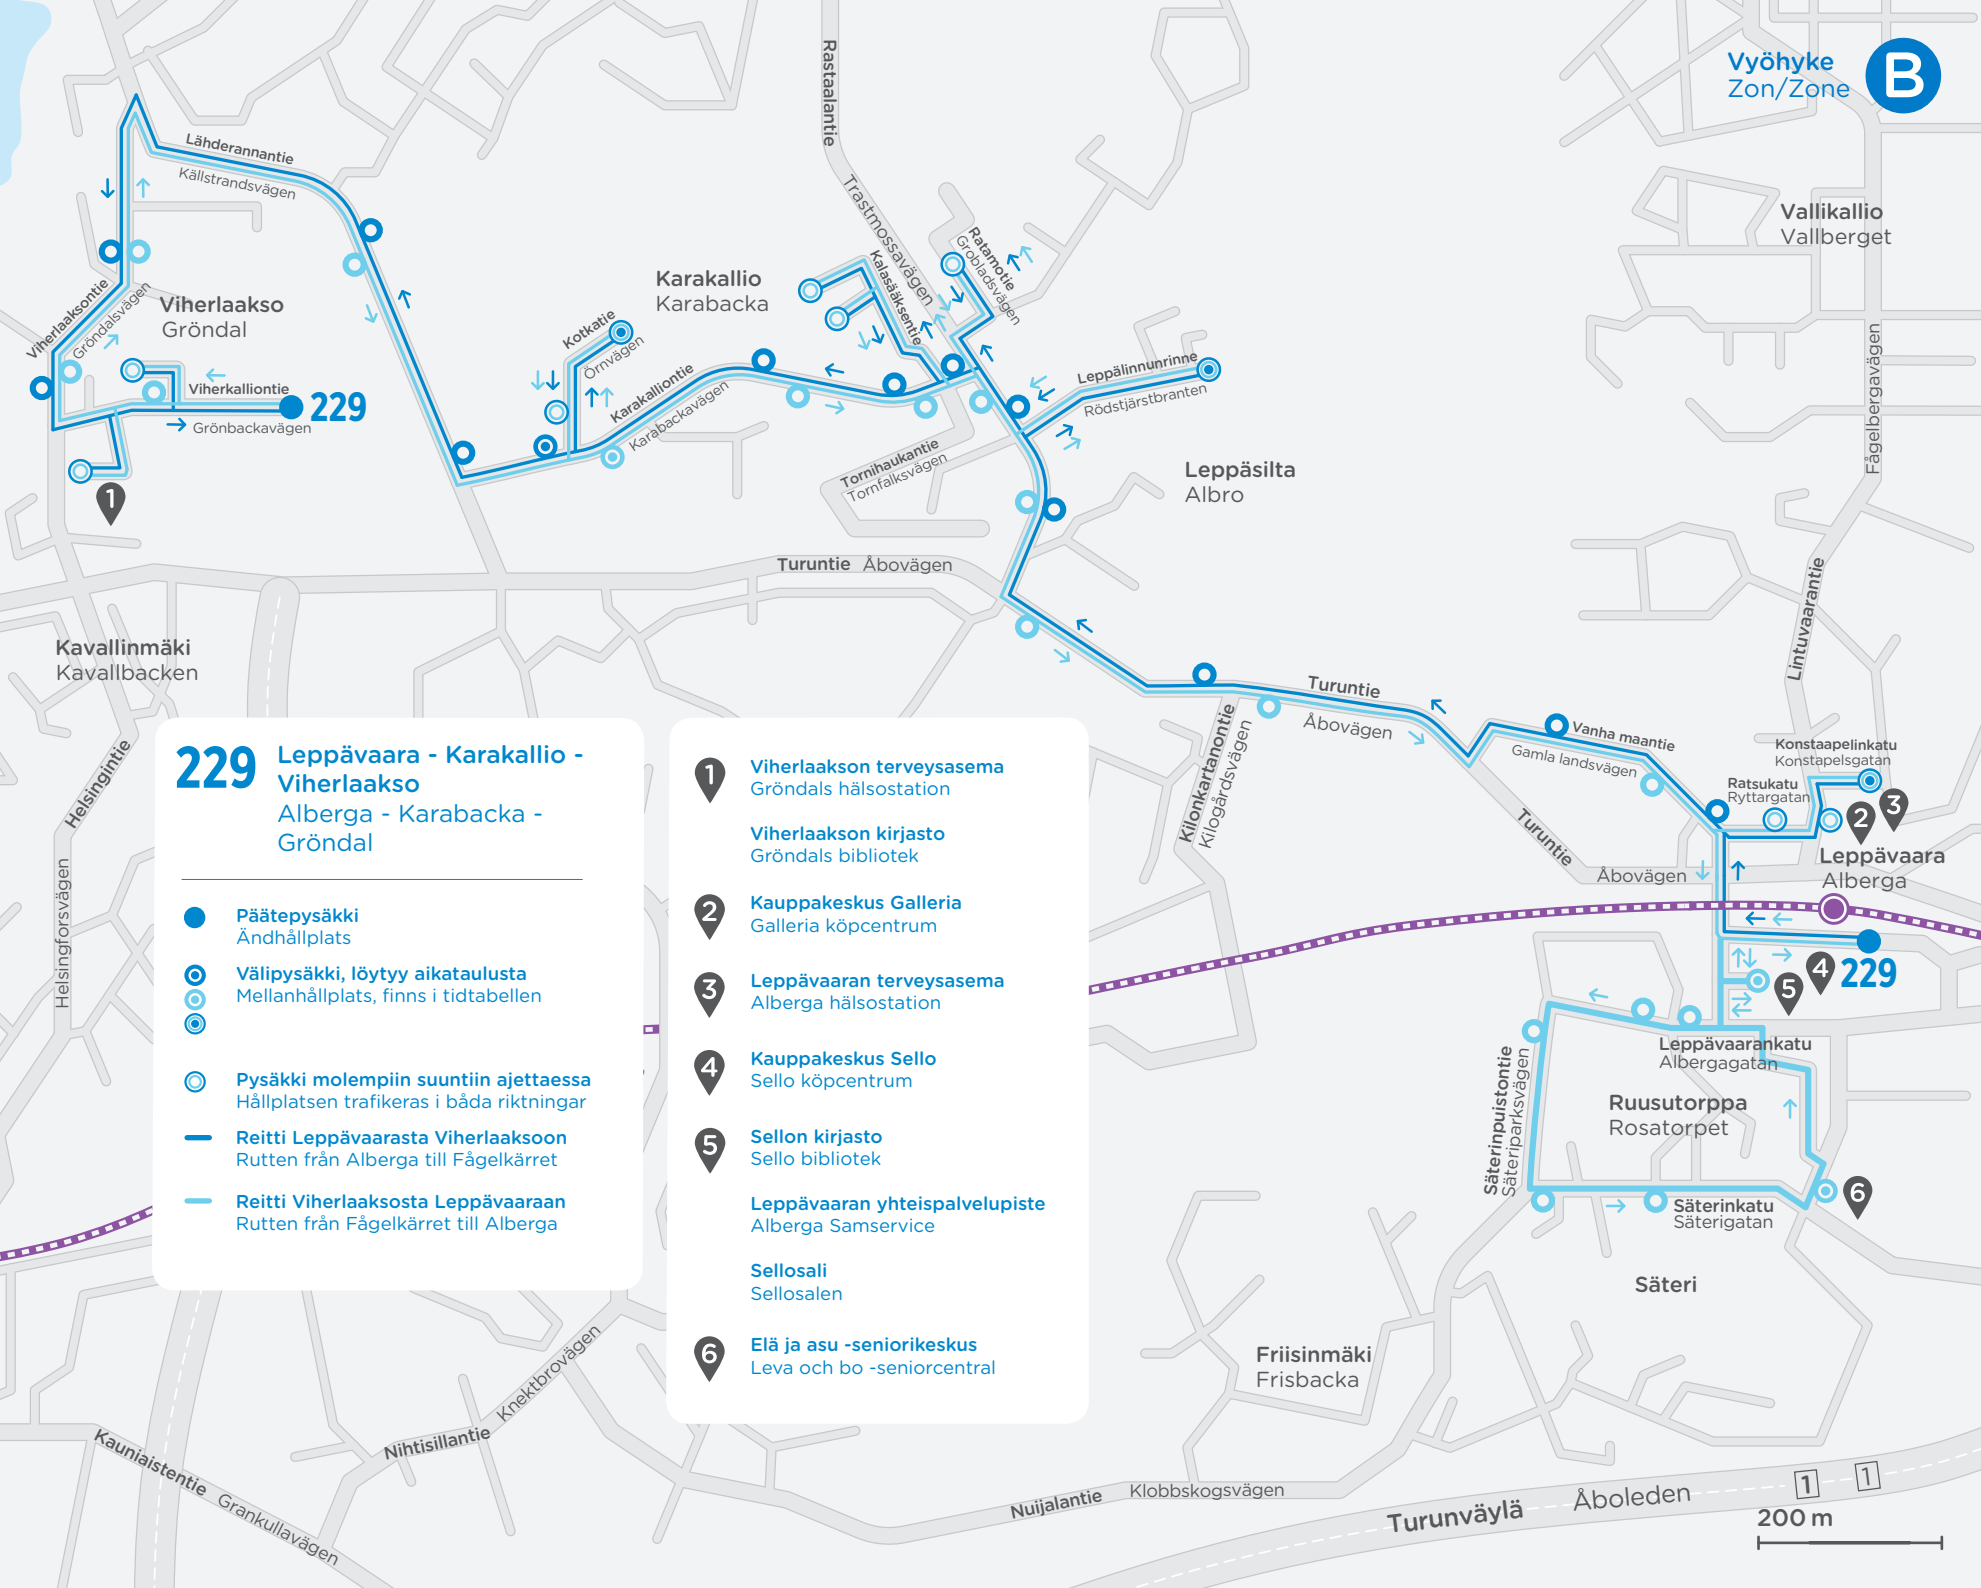

229 Leppävaara - Karakallio - Viherlaakso

Alberga - Karabacka - Gröndal

- **Päätepysäkki**
  Ändhållplats
- **Välipysäkki, löytyy aikataulusta**
  Mellanållplats, finns i tidtabellen
- **Pysäkki molempiin suuntiin ajettaessa**
  Hållplatsen trafikeras i båda riktningar
- **Reitti Leppävaarasta Viherlaaksoon**
  Rutten från Alberga till Fågelkärrret
- **Reitti Viherlaaksosta Leppävaaraan**
  Rutten från Fågelkärrret till Alberga

1. **1 Viherlaakson terveysasema**
   Gröndals hälsostation
   Viherlaakson kirjasto
   Gröndals bibliotek
2. **2 Kauppakeskus Galleria**
   Galleria köpcentrum
3. **3 Leppävaaran terveysasema**
   Alberga hälsostation
4. **4 Kauppakeskus Sello**
   Sello köpcentrum
5. **5 Sellon kirjasto**
   Sello bibliotek
   Leppävaaran yhteispalvelupiste
   Alberga Samservice
   Sellosali
   Sellosalen
6. **6 Elä ja asu -seniorikeskus**
   Leva och bo -seniorcentral