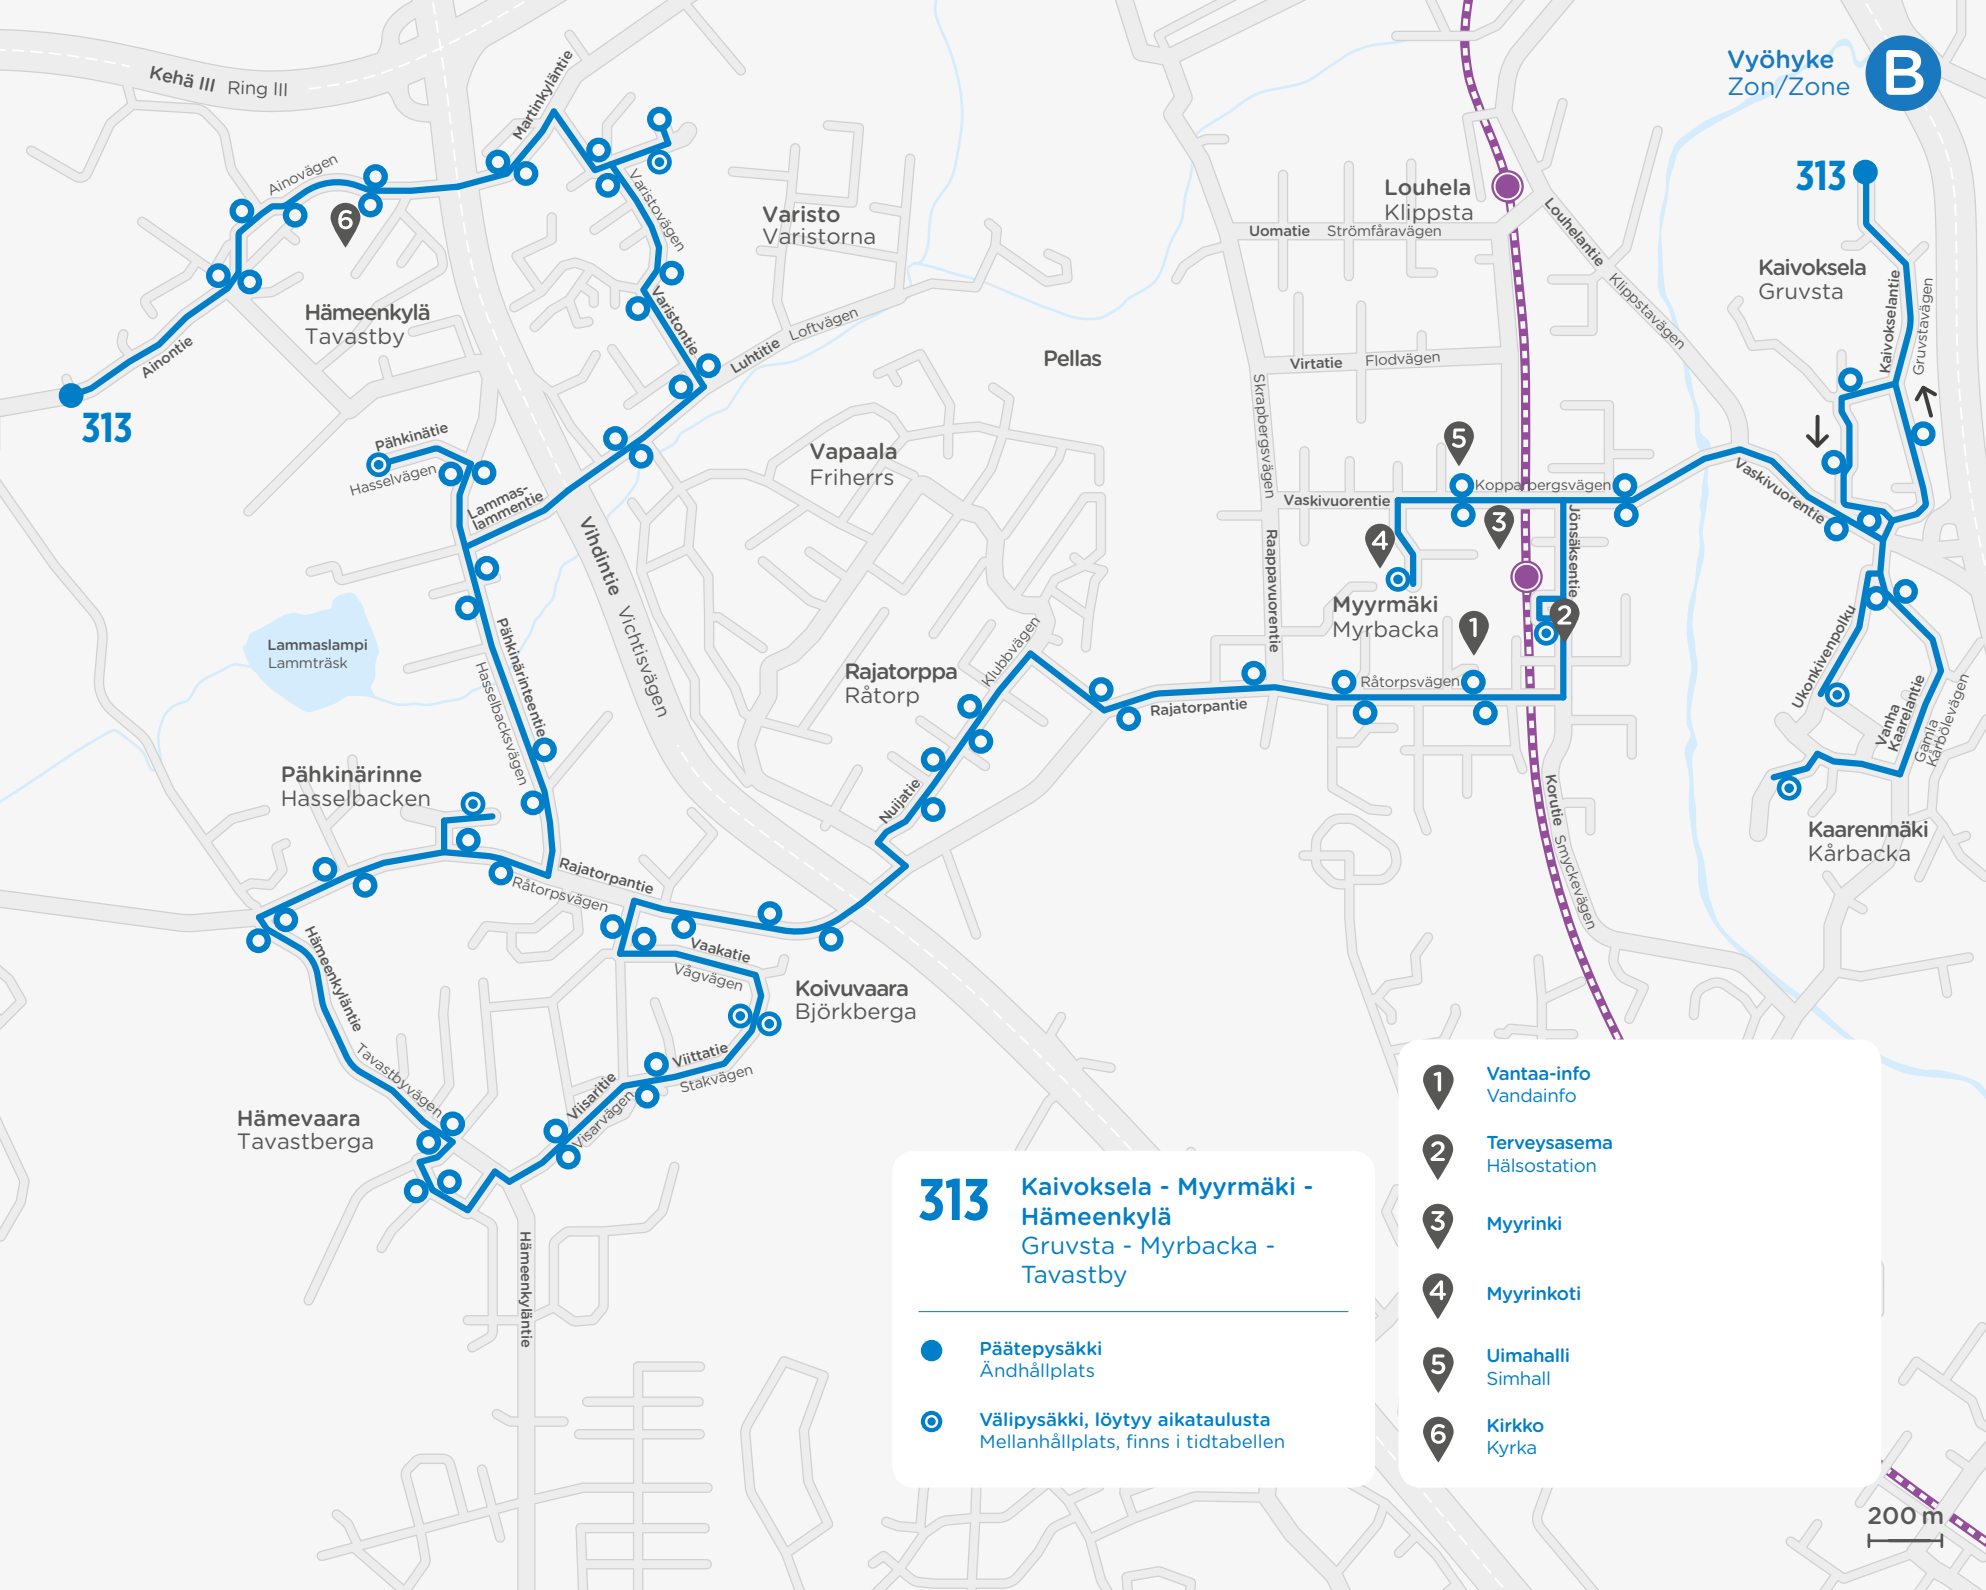

313 Kaivoksela - Myyrmäki -
Hämeenkylä
Gruvsta - Myrbacka -
Tavastby

● **Pääte pysäkki**
Ändhållplats

○ **Välipysäkki, löytyy aikataulusta**
Mellanållplats, finns i tidtabellen

- 1 **Vantaa-info**
  Vandainfo
- 2 **Terveysasema**
  Hälsostation
- 3 **Myyrinki**
- 4 **Myyrinkoti**
- 5 **Uimahalli**
  Simhall
- 6 **Kirkko**
  Kyrka