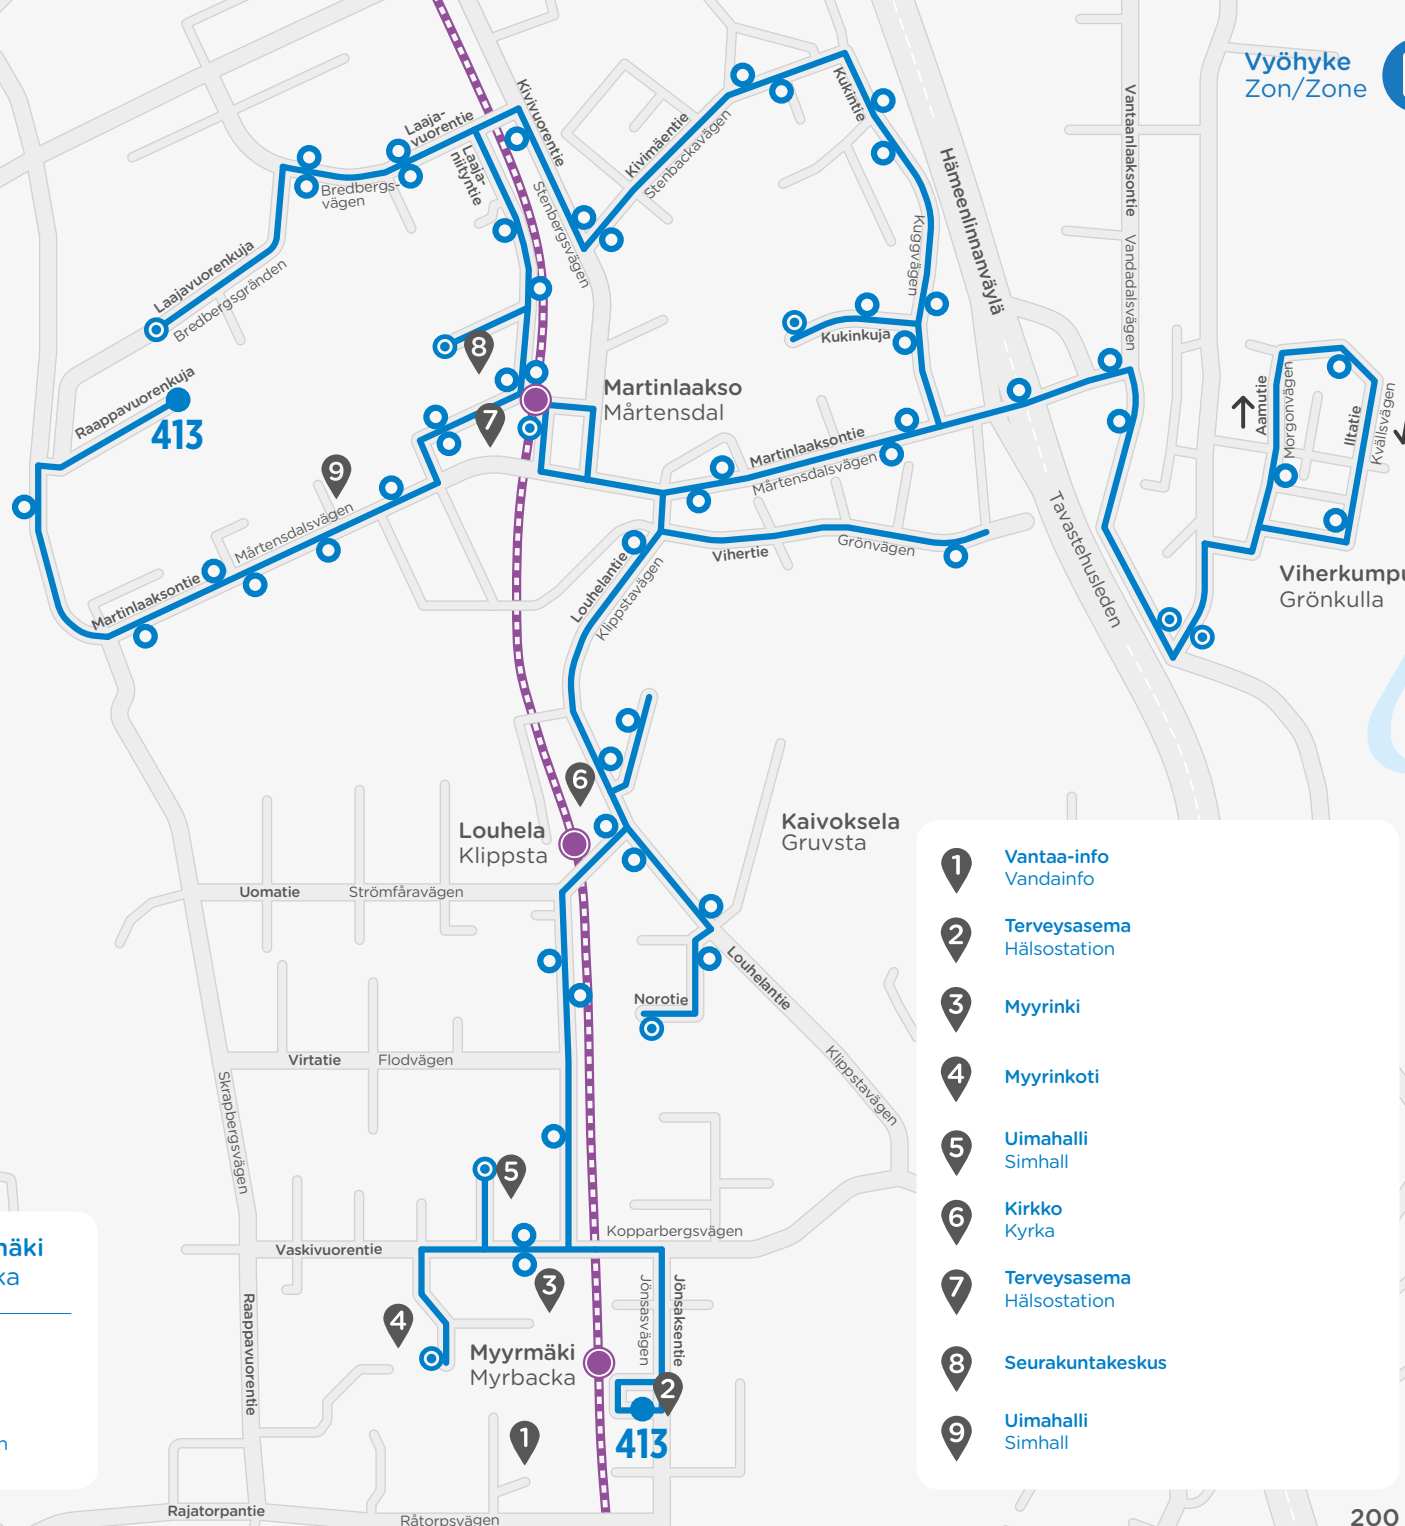

Martinlaakso - Myyrmäki Mårtensdal - Myrbacka

12.8.2019 - 14.6.2020

Martinlaakso Mårtensdal

Raappavuorenpolku Skrabbergsstigen	Laajaniitynkujia Bredängsgränden	Laajakorvenmäki Bredkärrsbacken	Kukkipolku Kuggstigen	Viherkumpu Grönkulla	Martinlaakson asema Mårtensdals station	Viherkumpu Grönkulla	Kukkipolku Kuggstigen	Laajakorvenmäki Bredkärrsbacken	Myyrmäen urheilutalo Myrbacka idrottsgård	Myyrin-koti Myrans	Myyrmäen asema Myrbacka station	Raappavuorenpolku Skrabbergsstigen
9.00	9.06	9.11	9.17	9.21	9.21	9.30	9.41	9.47	9.49	9.49	9.53	9.53
11.02	11.08	11.13	11.19	11.23	11.32	11.32	11.43	11.49	11.51	11.51	11.55	11.55
13.04	13.10	13.15	13.21	13.25	13.34	13.34	13.45	13.51	13.53	13.53	13.57	13.57

Myyrmäki, lait. 16 Myrbacka, pf. 16

Myyrmäen asema Myrbacka station	Myyrin-koti Myrans	Myyrmäen urheilutalo Myrbacka idrottsgård	Ojahaan-aukio Bäckhagsplatsen	Martinlaakson asema Mårtensdals station	Viherkumpu Grönkulla	Kukkipolku Kuggstigen	Laajakorvenmäki Bredkärrsbacken	Laajaniitynkujia Bredängsgränden	Raappavuorenpolku Skrabbergsstigen
10.01	10.04	10.07	10.13	10.24	10.28	10.37	10.43	10.47	10.54
12.03	12.06	12.09	12.15	12.26	12.30	12.39	12.45	12.49	12.56
14.05	14.08	14.11	14.17	14.28	14.32	14.41	14.47	14.51	14.58

Ma-pe / Må-fr

Lähibussi voi pysähtyä tarpeen mukaan sivukadulla myös muualla kuin pysäkeillä, missä se on liikenneturvallisuden ja -säännösten mukaista. / På sidogator kan närbussen vid behov också stanna på andra platser än hållplatser, förutsatt att det är tryggt och i enlighet med trafikreglerna.

Nobina Finland Oy, puh. 09 525 711 ffn

413 Martinlaakso - Myyrmäki Mårtensdal - Myrbacka

- Päätepysäkki
Ändhållplats
- Välipysäkki, löytyy aikataulusta
Mellanållplats, finns i tidtabellen

- 1 Vantaa-info
Vandainfo
- 2 Terveysasema
Hälsostation
- 3 Myyrinki
- 4 Myyrinkoti
- 5 Uimahalli
Simhall
- 6 Kirkko
Kyrka
- 7 Terveysasema
Hälsostation
- 8 Seurakuntakeskus
- 9 Uimahalli
Simhall