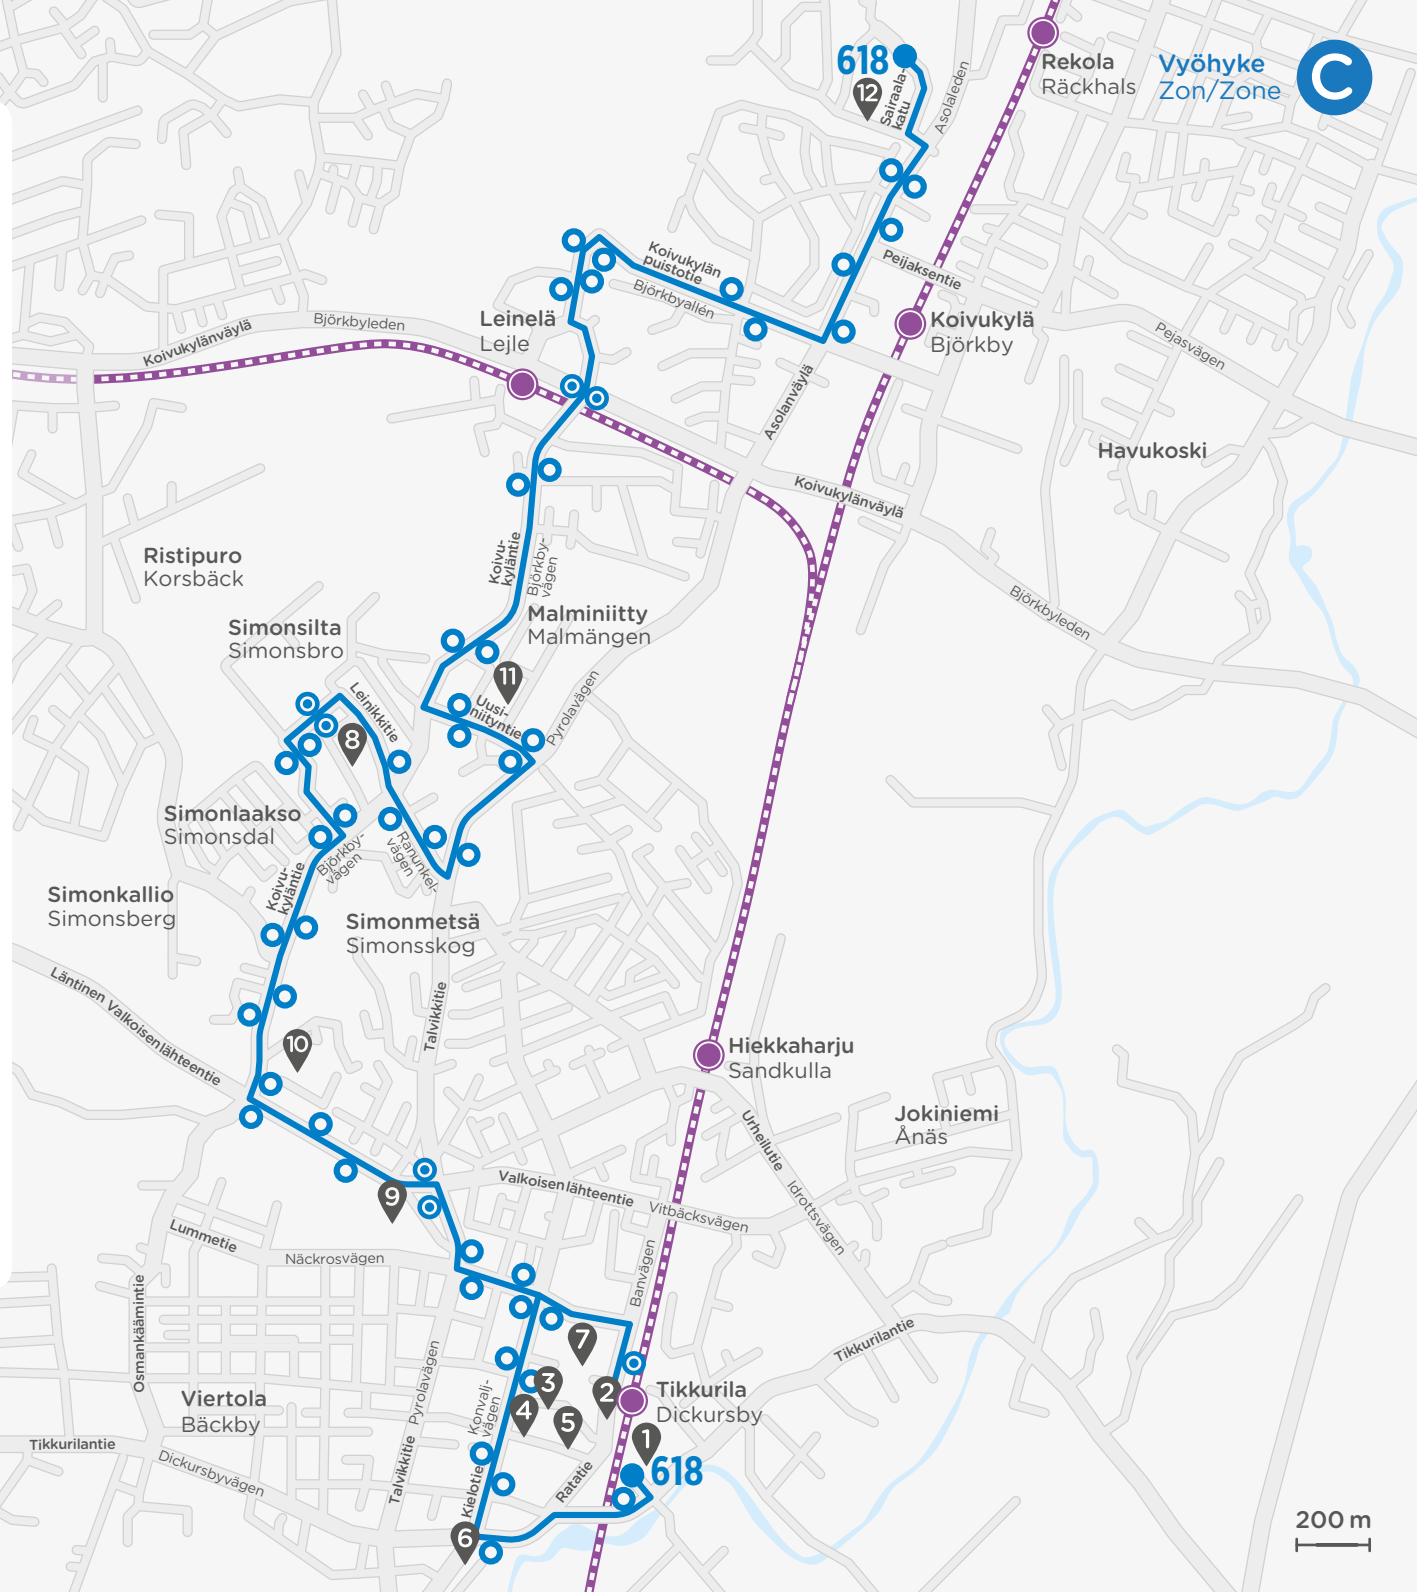

12.8.2019 - 14.6.2020

618 Tikkurila - Simonkylä - Leinelä - Peijas Dickursby - Simonsböle - Lejle - Pejas

Tikkurila Dickursby

Ma-pe / Må-fr

Tikkurilan laboratorio Dickursby laboratorium	Tikkurila Dickursby	Tikkurilan urheilupuisto Dickursby idrottspark	Sananjalanpolku Örnbräksstigen	Leinelän asema Lejle station
9.00	9.09	9.15	9.19	9.26
10.30	10.39	10.45	10.49	10.56
12.00	12.09	12.15	12.19	12.26
13.30	13.39	13.45	13.49	13.56

Peijas Pejas

Ma-pe / Må-fr

Peijas Pejas	Leinelän asema Lejle station	Sananjalanpolku Örnbräksstigen	Tikkurilan urheilupuisto Dickursby idrottspark	Tikkurila Dickursby
9.45	9.51	9.58	10.02	10.08
11.15	11.21	11.28	11.32	11.38
12.45	12.51	12.58	13.02	13.08
14.15	14.21	14.28	14.32	14.38

Lähibussi voi pysähtyä tarpeen mukaan sivukaduilla myös muualla kuin pysäkeillä, missä se on liikenneturvallisuuden ja -säännösten mukaista.

På sidogator kan närbussen vid behov också stanna på andra platser än hållplatser, förutsatt att det är tryggt och i enlighet med trafikreglerna.

12.8.2019 - 14.6.2020

618

Tikkurila - Simonkylä -
Leinelä - Peijas
Dickursby - Simonsböle -
Lejle - Pejas

- Päätepysäkki
Ändhållplats
- Välipysäkki, löytyy aikataulusta
Mellanållplats, finns i tidtabellen
- 1 HUSLAB Tikkurilan laboratorio
HUSLAB Dickursby laboratorium
- 2 Vantaa-info
Vandainfo
- 3 Kirkko
Kyrka
- 4 Terveysasema
Hälsostation
- 5 Vantaan ruotsinkielinen seurakunta
Vanda svenska församling
- 6 Kela
Fpa
- 7 Kirjasto
Bibliotek
- 8 Kansalaistoiminnan keskus Leinikki
- 9 Uimahalli
Simhall
- 10 Simonkylän vanhuskeskus
- 11 Hoivakoti
- 12 Peijaksen sairaala
Pejas sjukhus