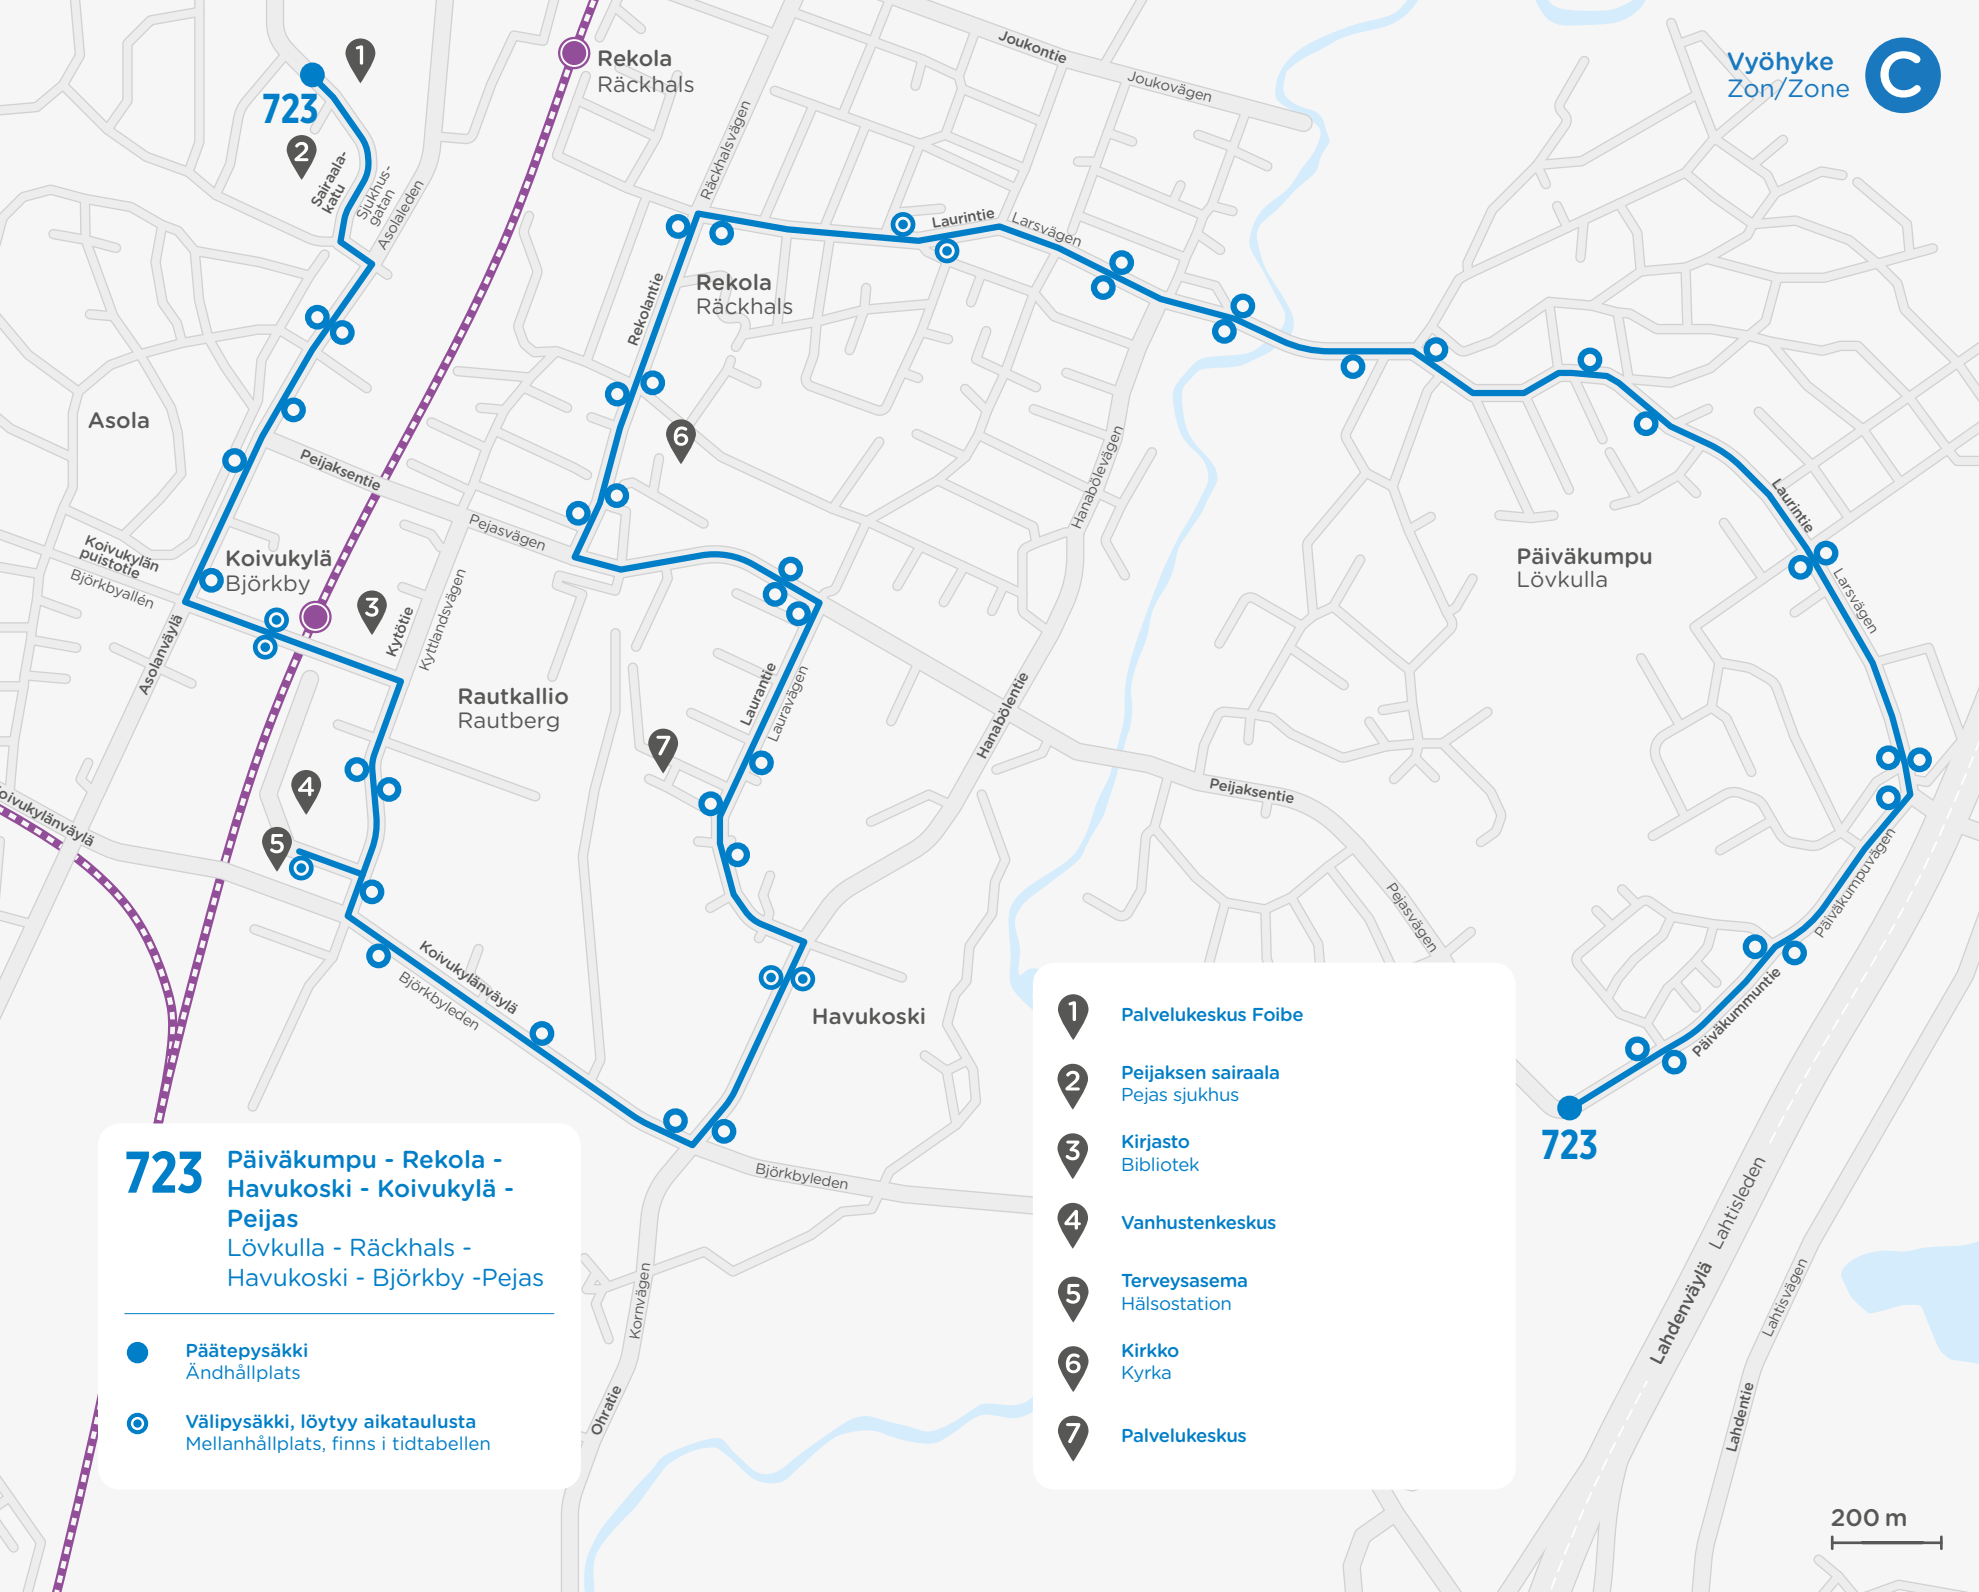

#### Ma-pe / Må-fr

Päiväkumpu Lövkulla	Pekankuja Petersgränden	Havukosken koulu	Koivukylän terveysasema Björkby hälsostation	Koivukylän asema Björkby station
9.20	9.27	9.32	9.36	9.40
10.20	10.27	10.32	10.36	10.40
11.20	11.27	11.32	11.36	11.40
12.20	12.27	12.32	12.36	12.40
13.20	13.27	13.32	13.36	13.40
14.20	14.27	14.32	14.36	14.40

# Lähibussi 723

Päiväkumpu - Rekola - Havukoski - Koivukylä - Peijas

# Närbuss 723

Lövkulla - Räckhals - Havukoski - Björkby -Peijas

12.8.2019 - 14.6.2020

## 723 Päiväkumpu - Rekola - Havukoski - Koivukylä - Peijas Lövkulla - Räckhals - Havukoski - Björkby -Pejas

- Pääte pysäkki  
Ändhållplats
- Välipysäkki, löytyy aikataulusta  
Mellanållplats, finns i tidtabellen