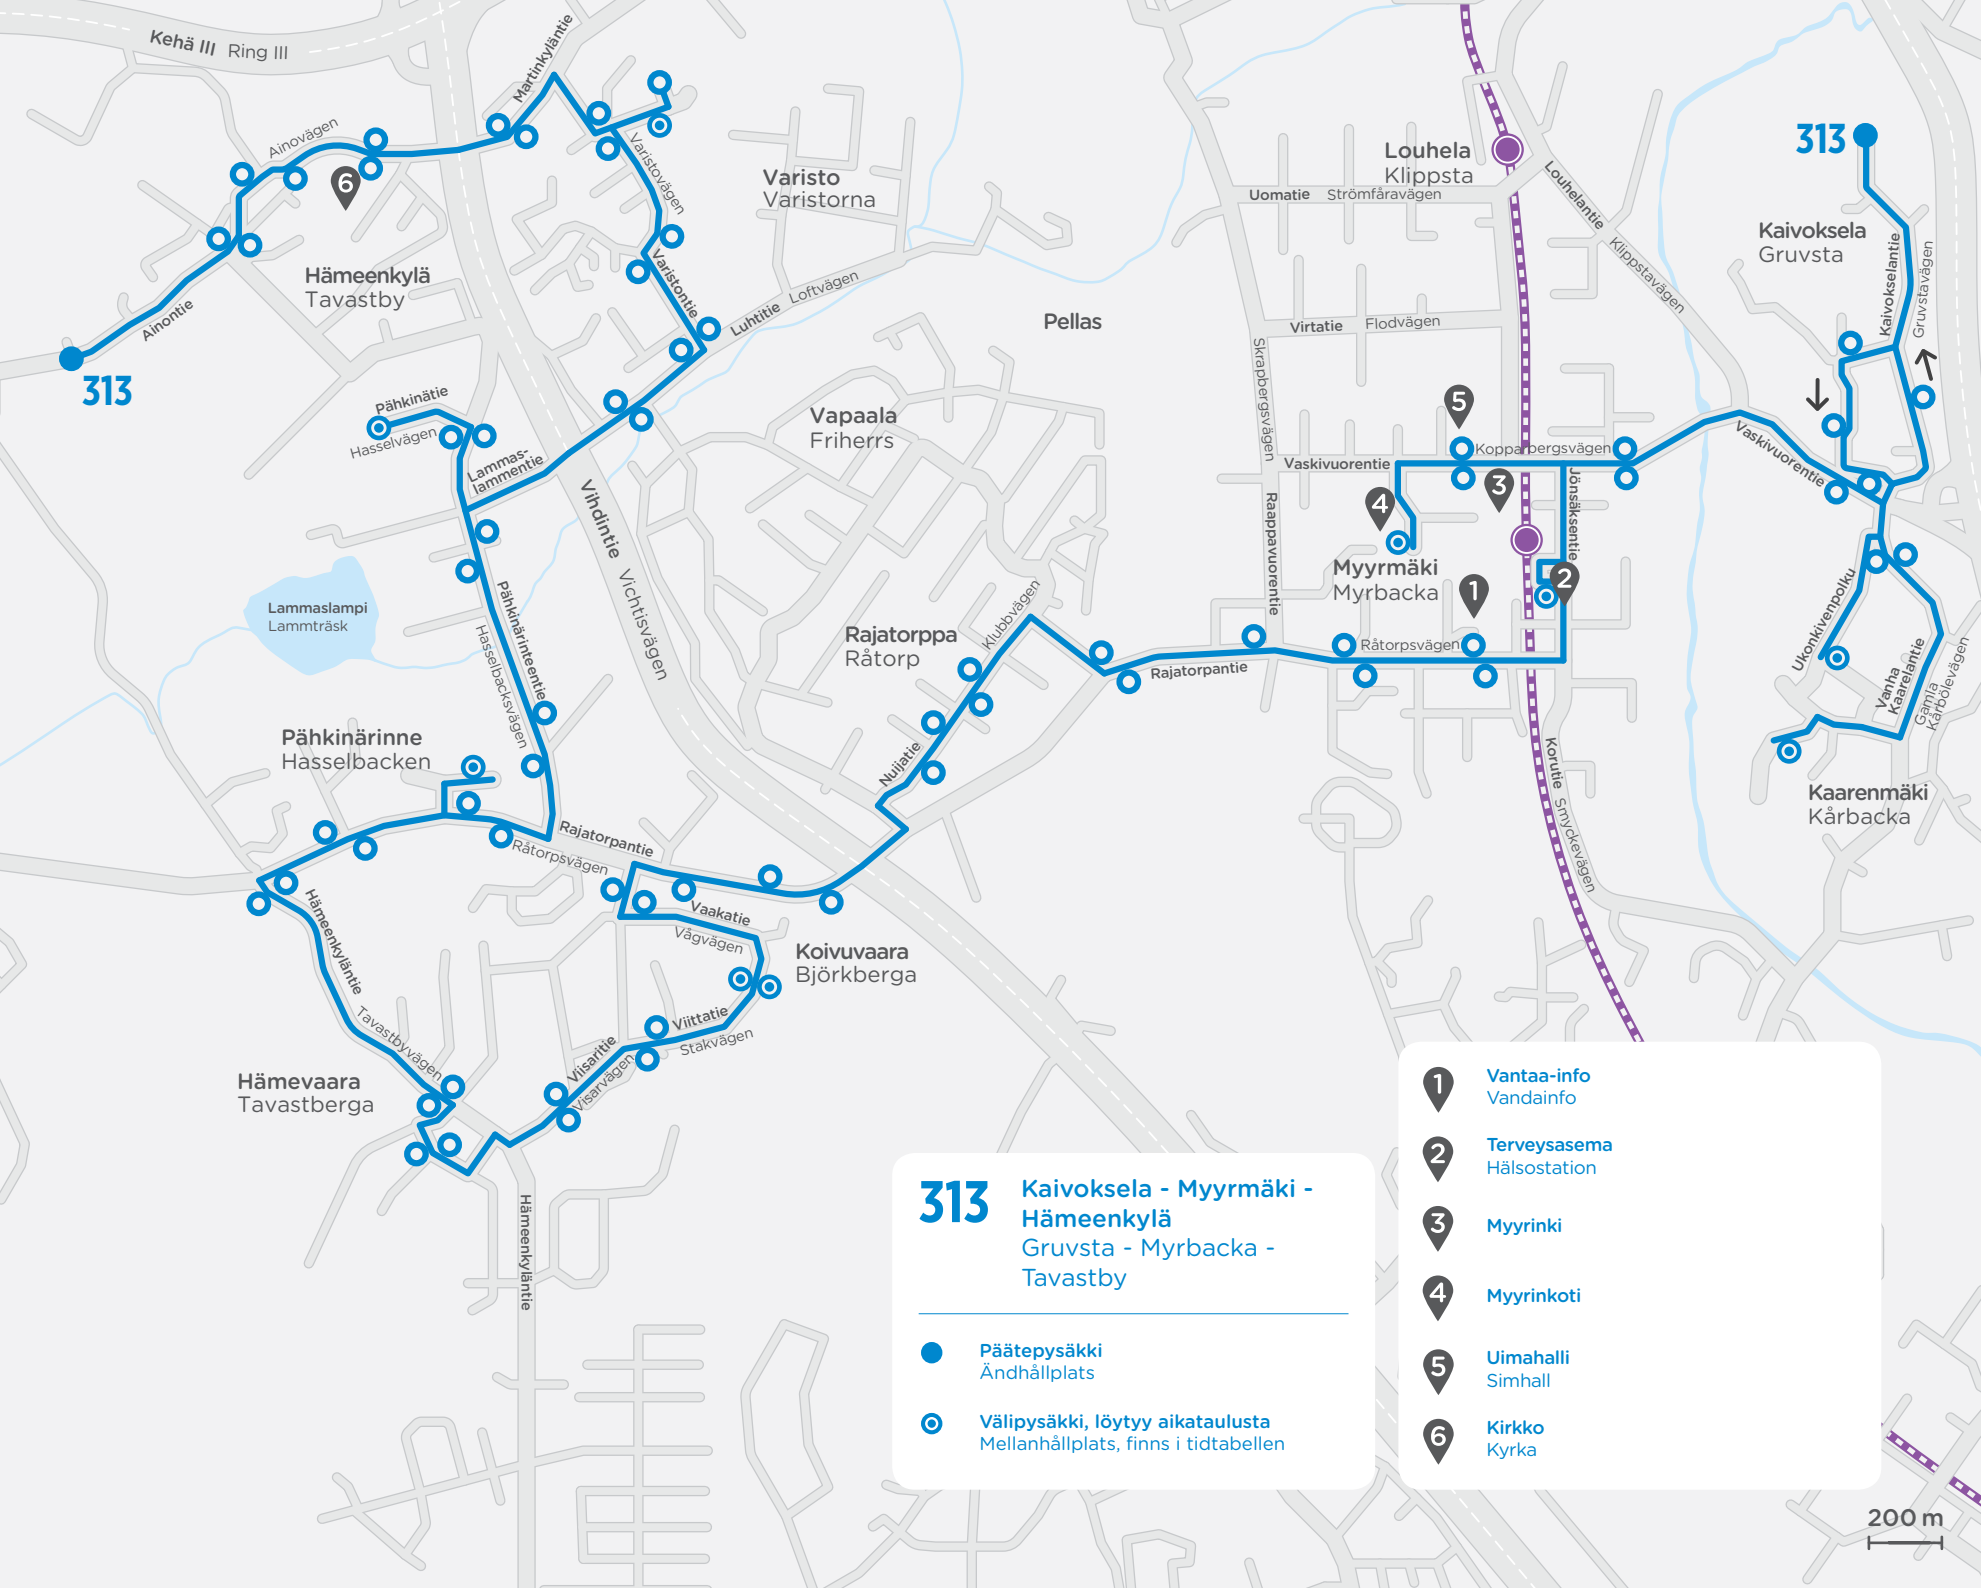

313 Kaivoksela - Myyrmäki - Hämene kylä Gruvsta - Myrbacka - Tavastby

- **Päätepysäkki**
  Ändhållplats
- **Välpysäkki, löytyy aikataulusta**
  Mellanållplats, finns i tidtabellen

- 1 **Vantaa-info**
  Vandainfo
- 2 **Terveysasema**
  Hälsostation
- 3 **Myyrinki**
- 4 **Myyrinkoti**
- 5 **Uimahalli**
  Simhall
- 6 **Kirkko**
  Kyrka