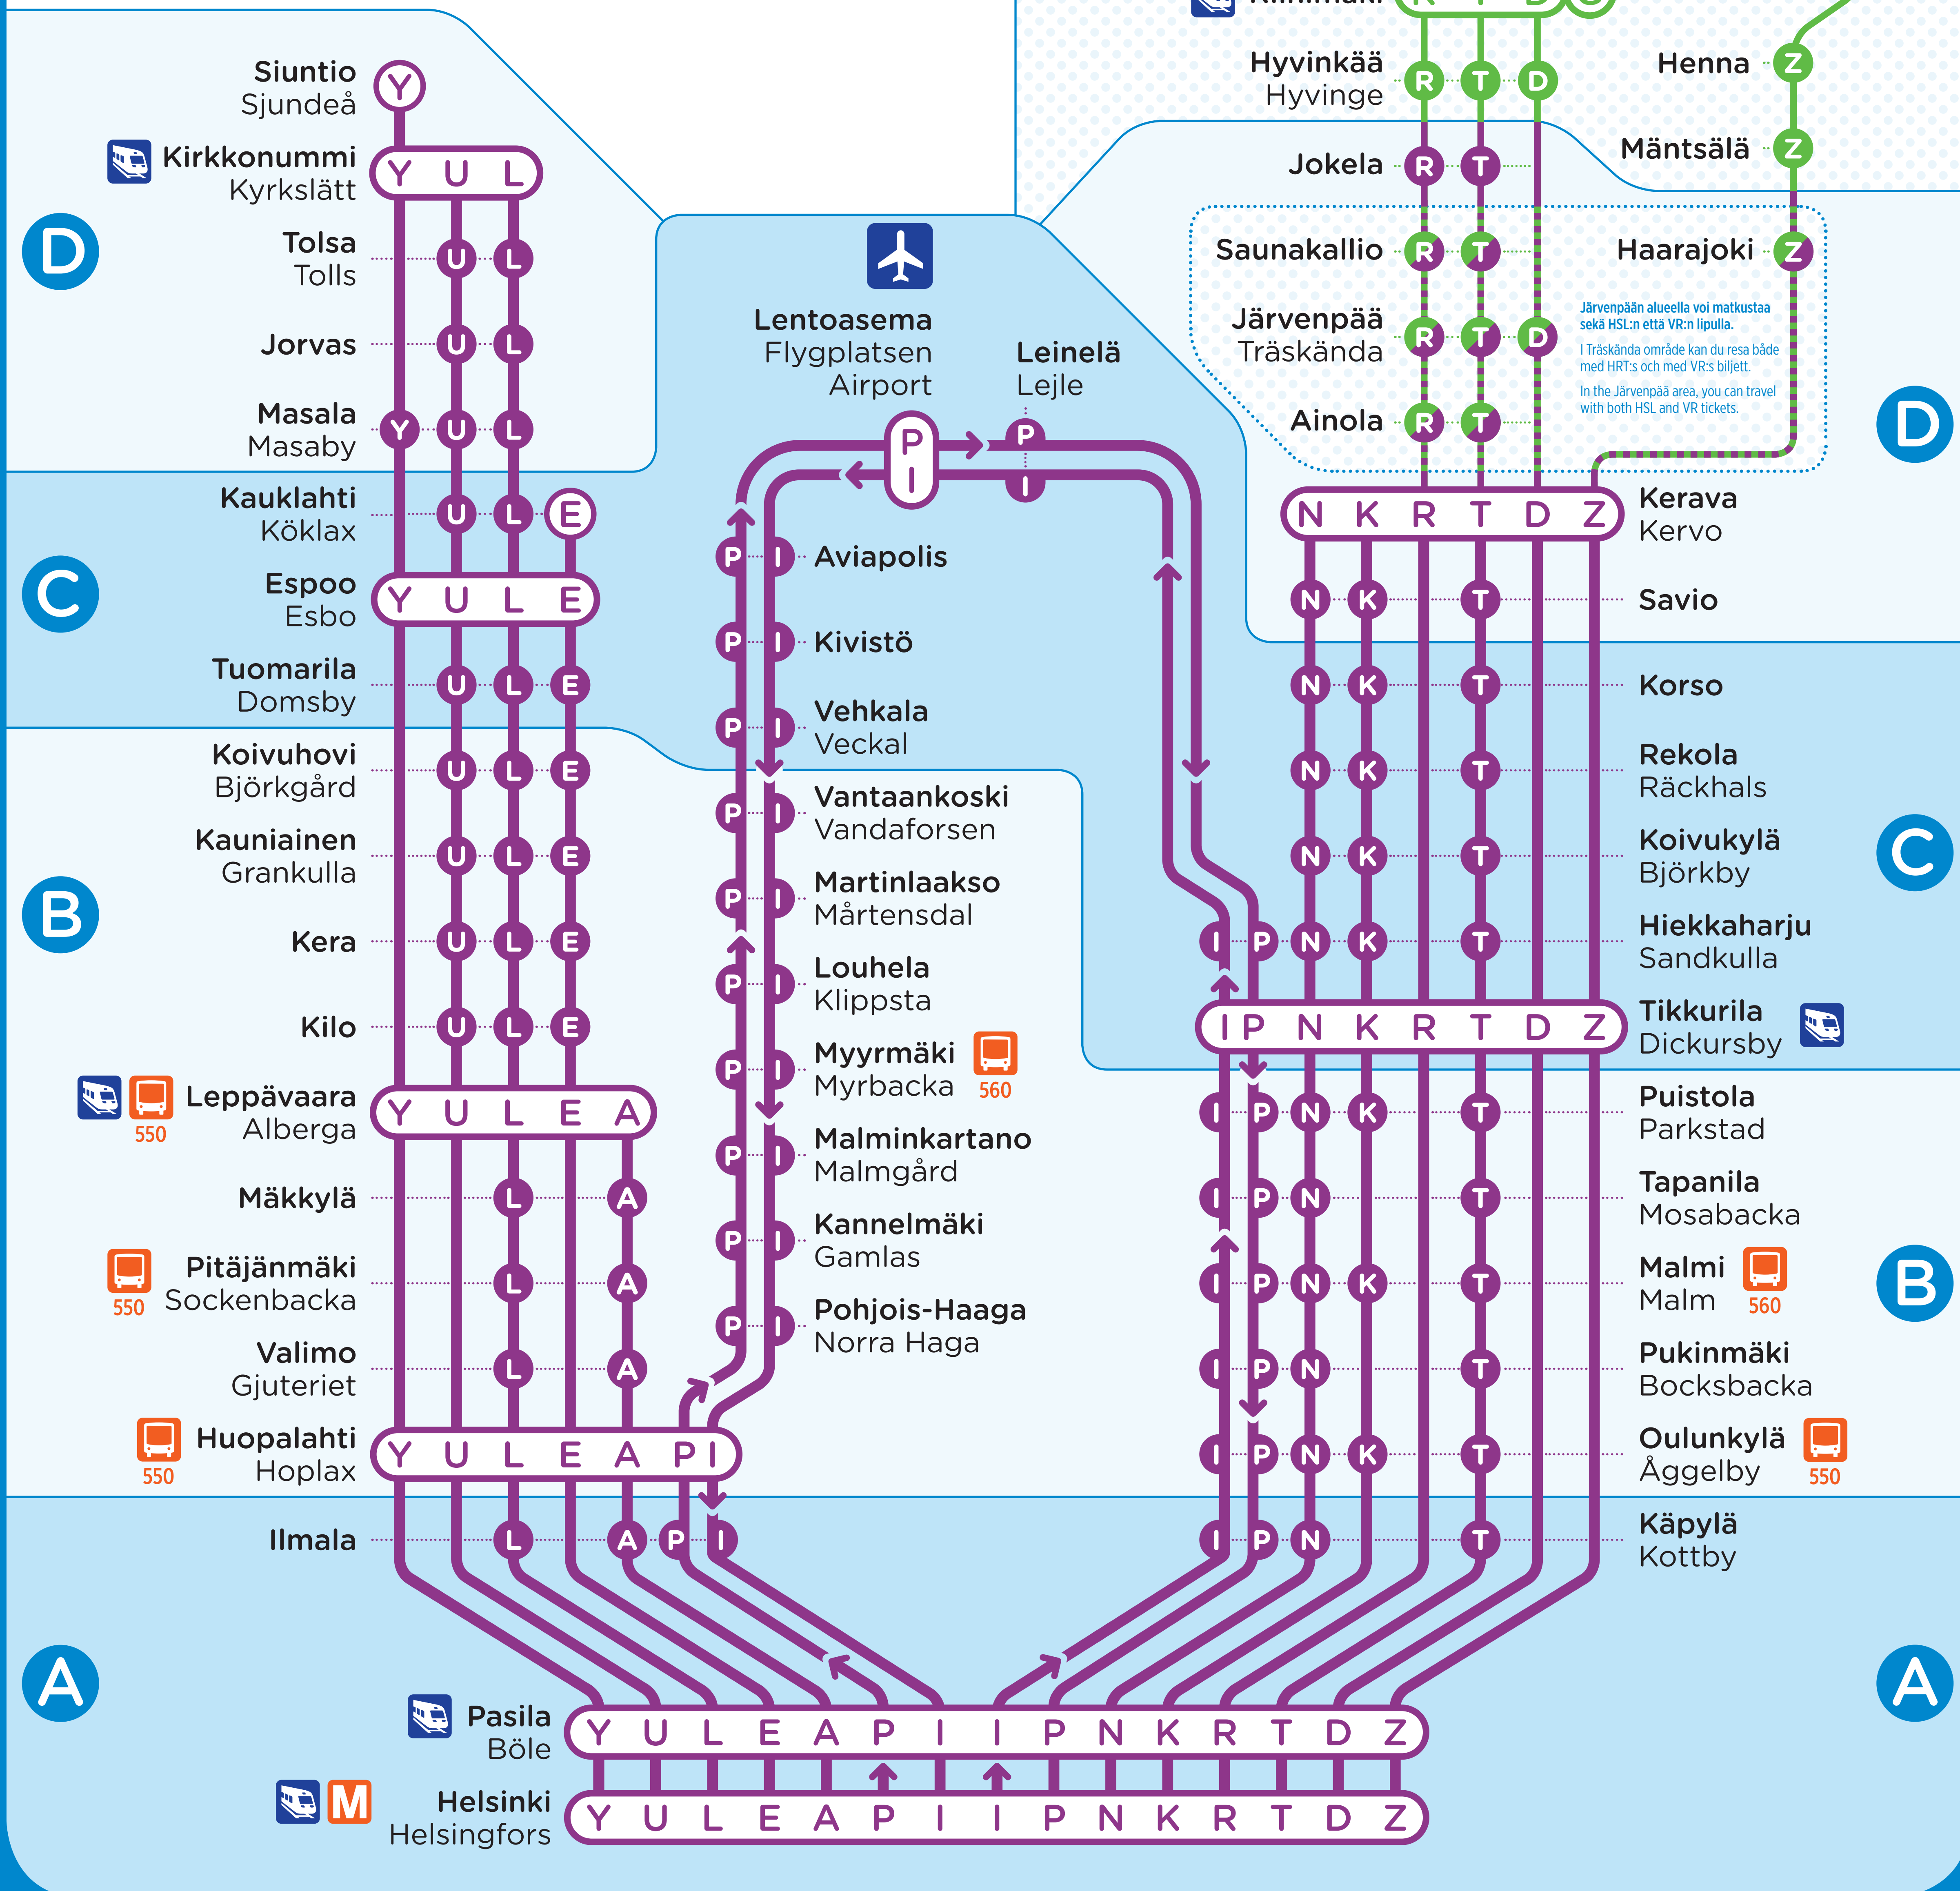

Lähijunaliikenne

Närtågstrafik / Commuter train services

Vaihtoyhteydet asemilla Bytesförbindelser / Transfer links

- Kaukojunaliikenne
Fjärrtågstrafik / Long-distance trains
- Metro
- Runkolinjabussi
Stomlinjebuss / Trunk bus route

Merkkiselitys / Legend / Legend

- HSL:n liikenne
HRT:s trafik / HSL service
- VR:n lähiliikenne
VR:s närtrafik / VR Commuter train services
- HSL-alueen vyöhykkeet
HRT områdets zoner / HSL area fare zones

Liput Biljetter Tickets

- A B C D
- A B C D
- A B C D
- A B C D
- A B C D
- A B C D
- A B C D

Yhteistyössä
I samarbete / In cooperation

Reitit ja aikataulut
Rutter och tidtabeller
Routes and timetables
reittiopas.fi
hsl.fi