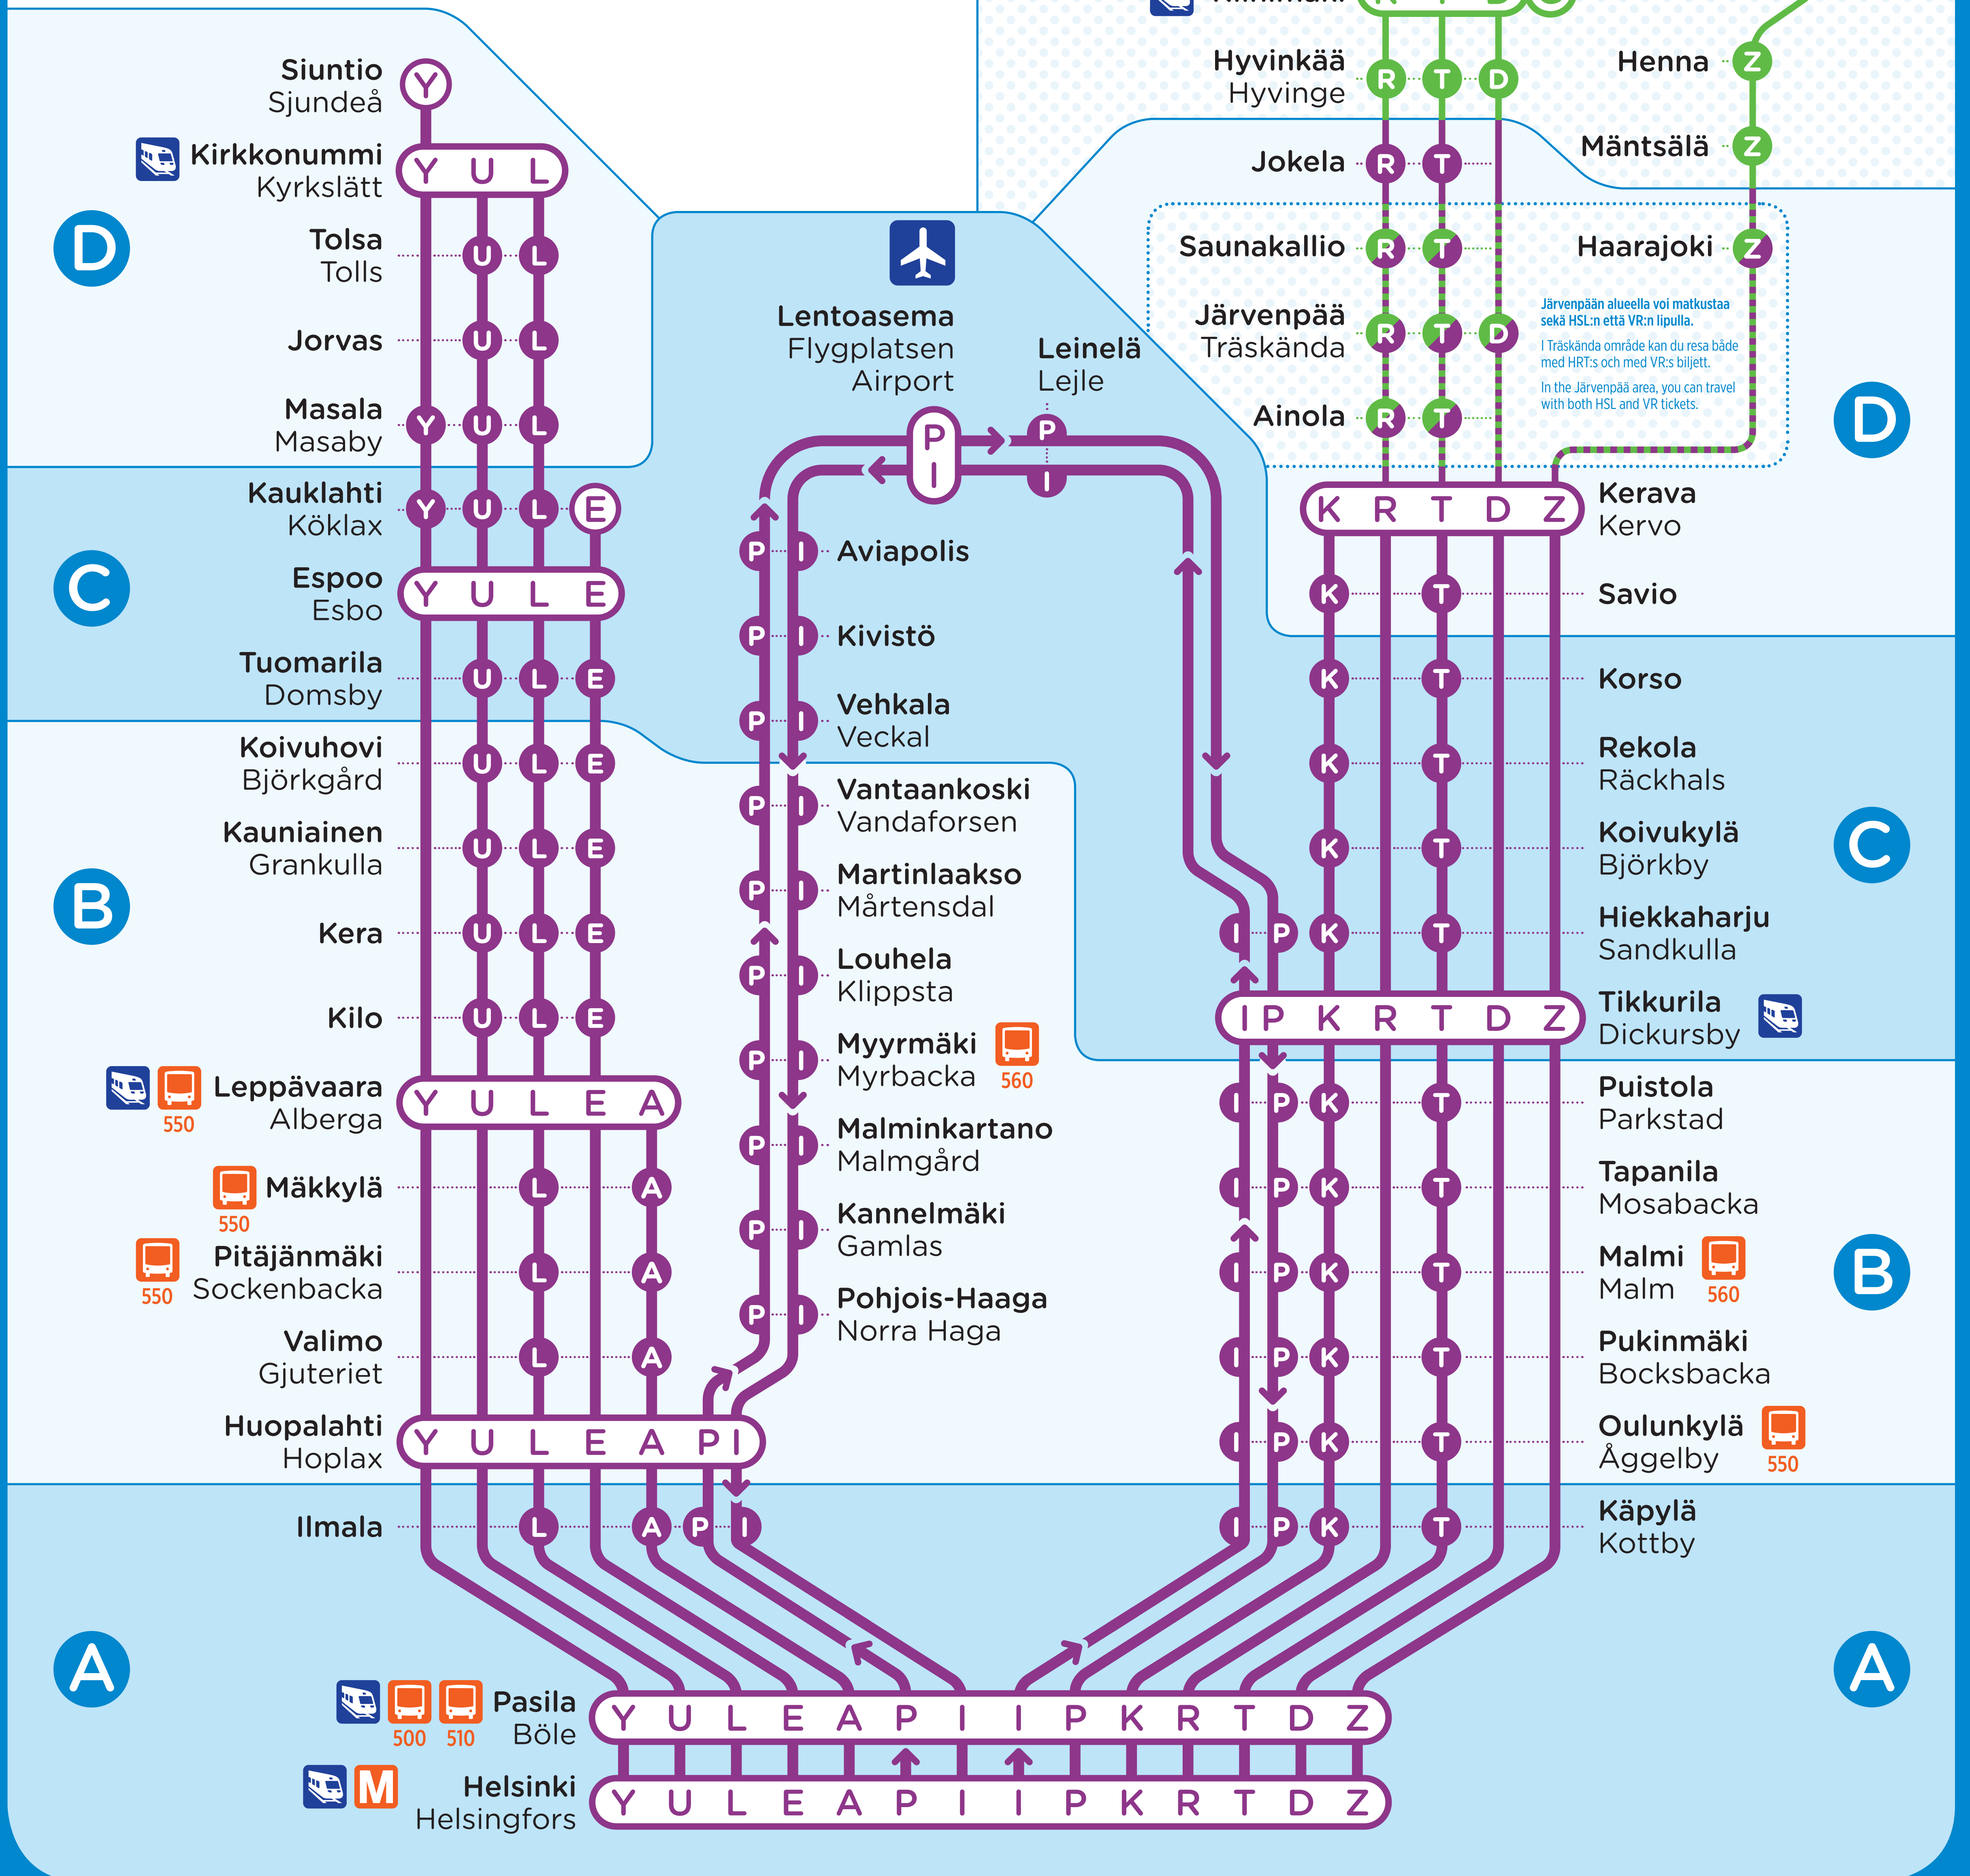

Lähijunaliikenne

Närtågstrafik / Commuter train services

VR maksualue
VR tariffzon
VR fare zone

12.8.2019

Vaihtoyhteydet asemilla Bytesförbindelser / Transfer links

- Kaukojunaliikenne
Fjärrtågstrafik / Long-distance trains
- Metro
- Runkolinjabussi
Stomlinjebuss / Trunk bus route

Merkkiselitys / Legend / Legend

- HSL:n liikenne
HRT:s trafik / HSL service
- VR:n lähiliikenne
VR:s närtrafik / VR Commuter train services
- HSL-alueen vyöhykkeet
HRT områdets zoner / HSL area fare zones

Liput Biljetter Tickets

- A B C D
- A B C D
- A B C D
- A B C D
- A B C D
- A B C D
- A B C D

Yhteistyössä
I samarbete / In cooperation

Reitit ja aikataulut
Rutter och tidtabeller
Routes and timetables
reittiopas.fi
hsl.fi