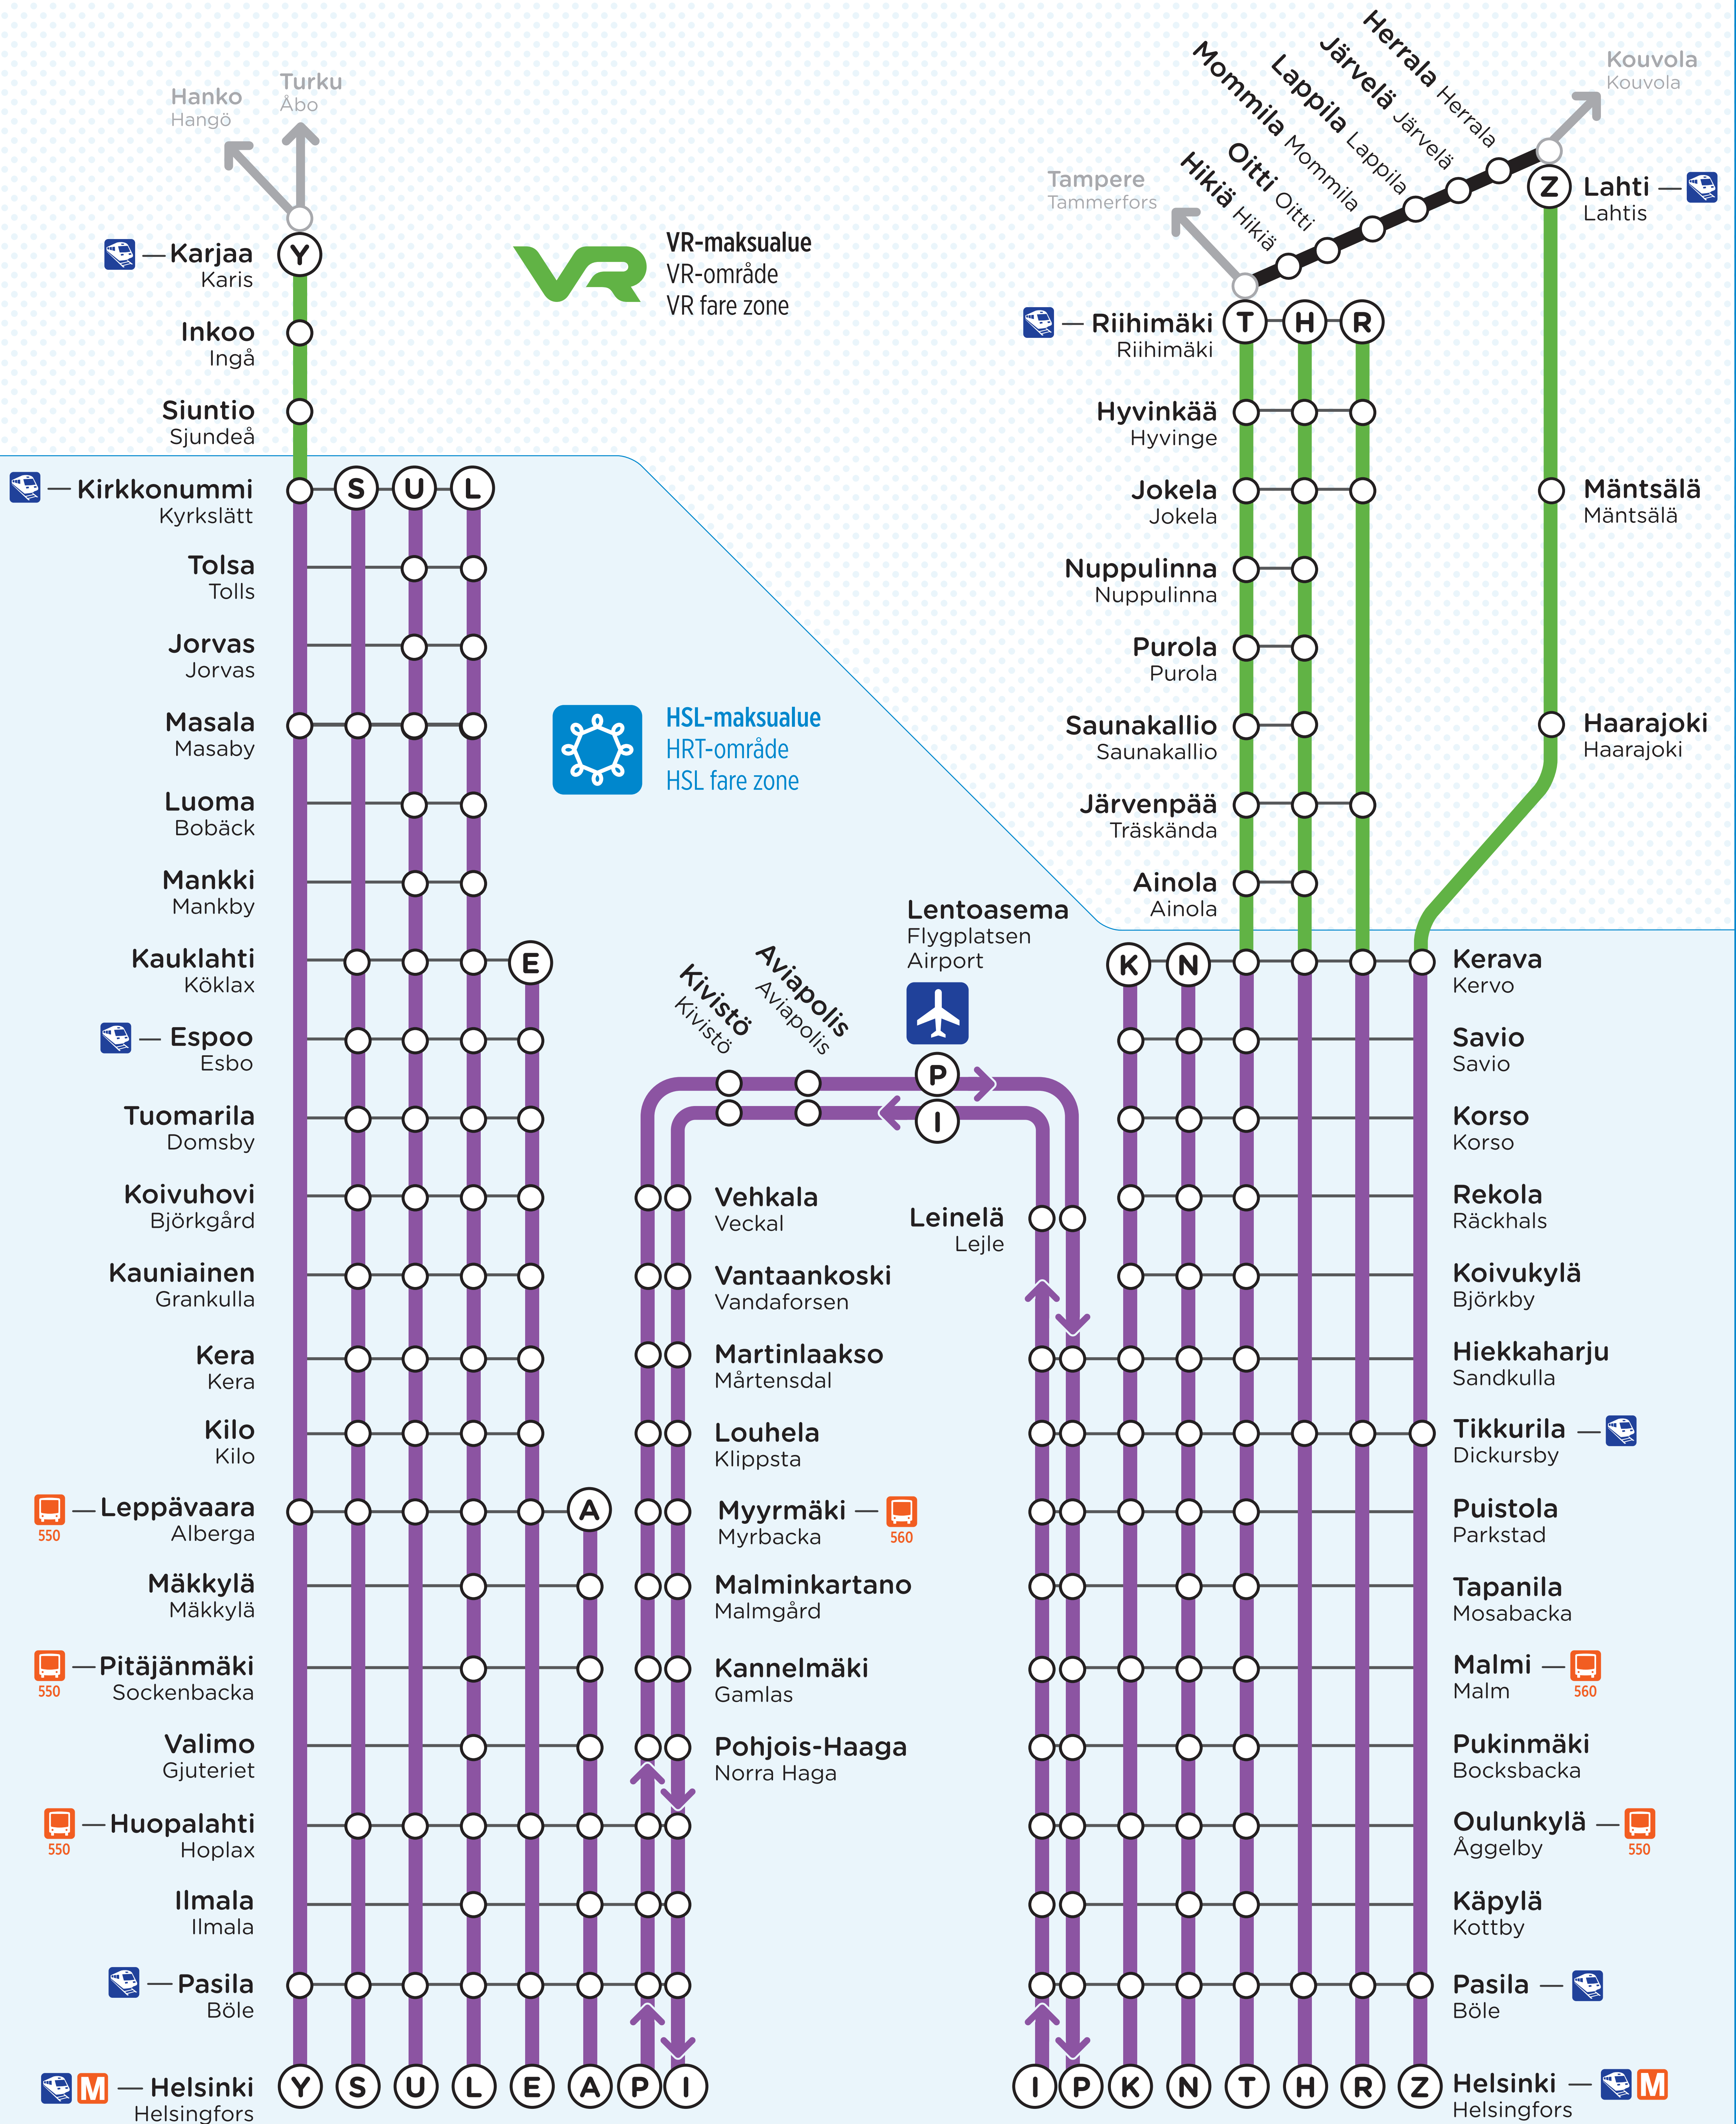

Lähijunaliikenne Närtågstrafik Commuter train traffic

LUONNOS

Vaihtoyhteydet asemilla / Omstigningsförbindelser / Transfer links

Kaukojunaliikenne / Fjärrtågstrafik / Long-distance trains M Metro Runkolinjabussi / Stomlinjebuss / Trunk bus route