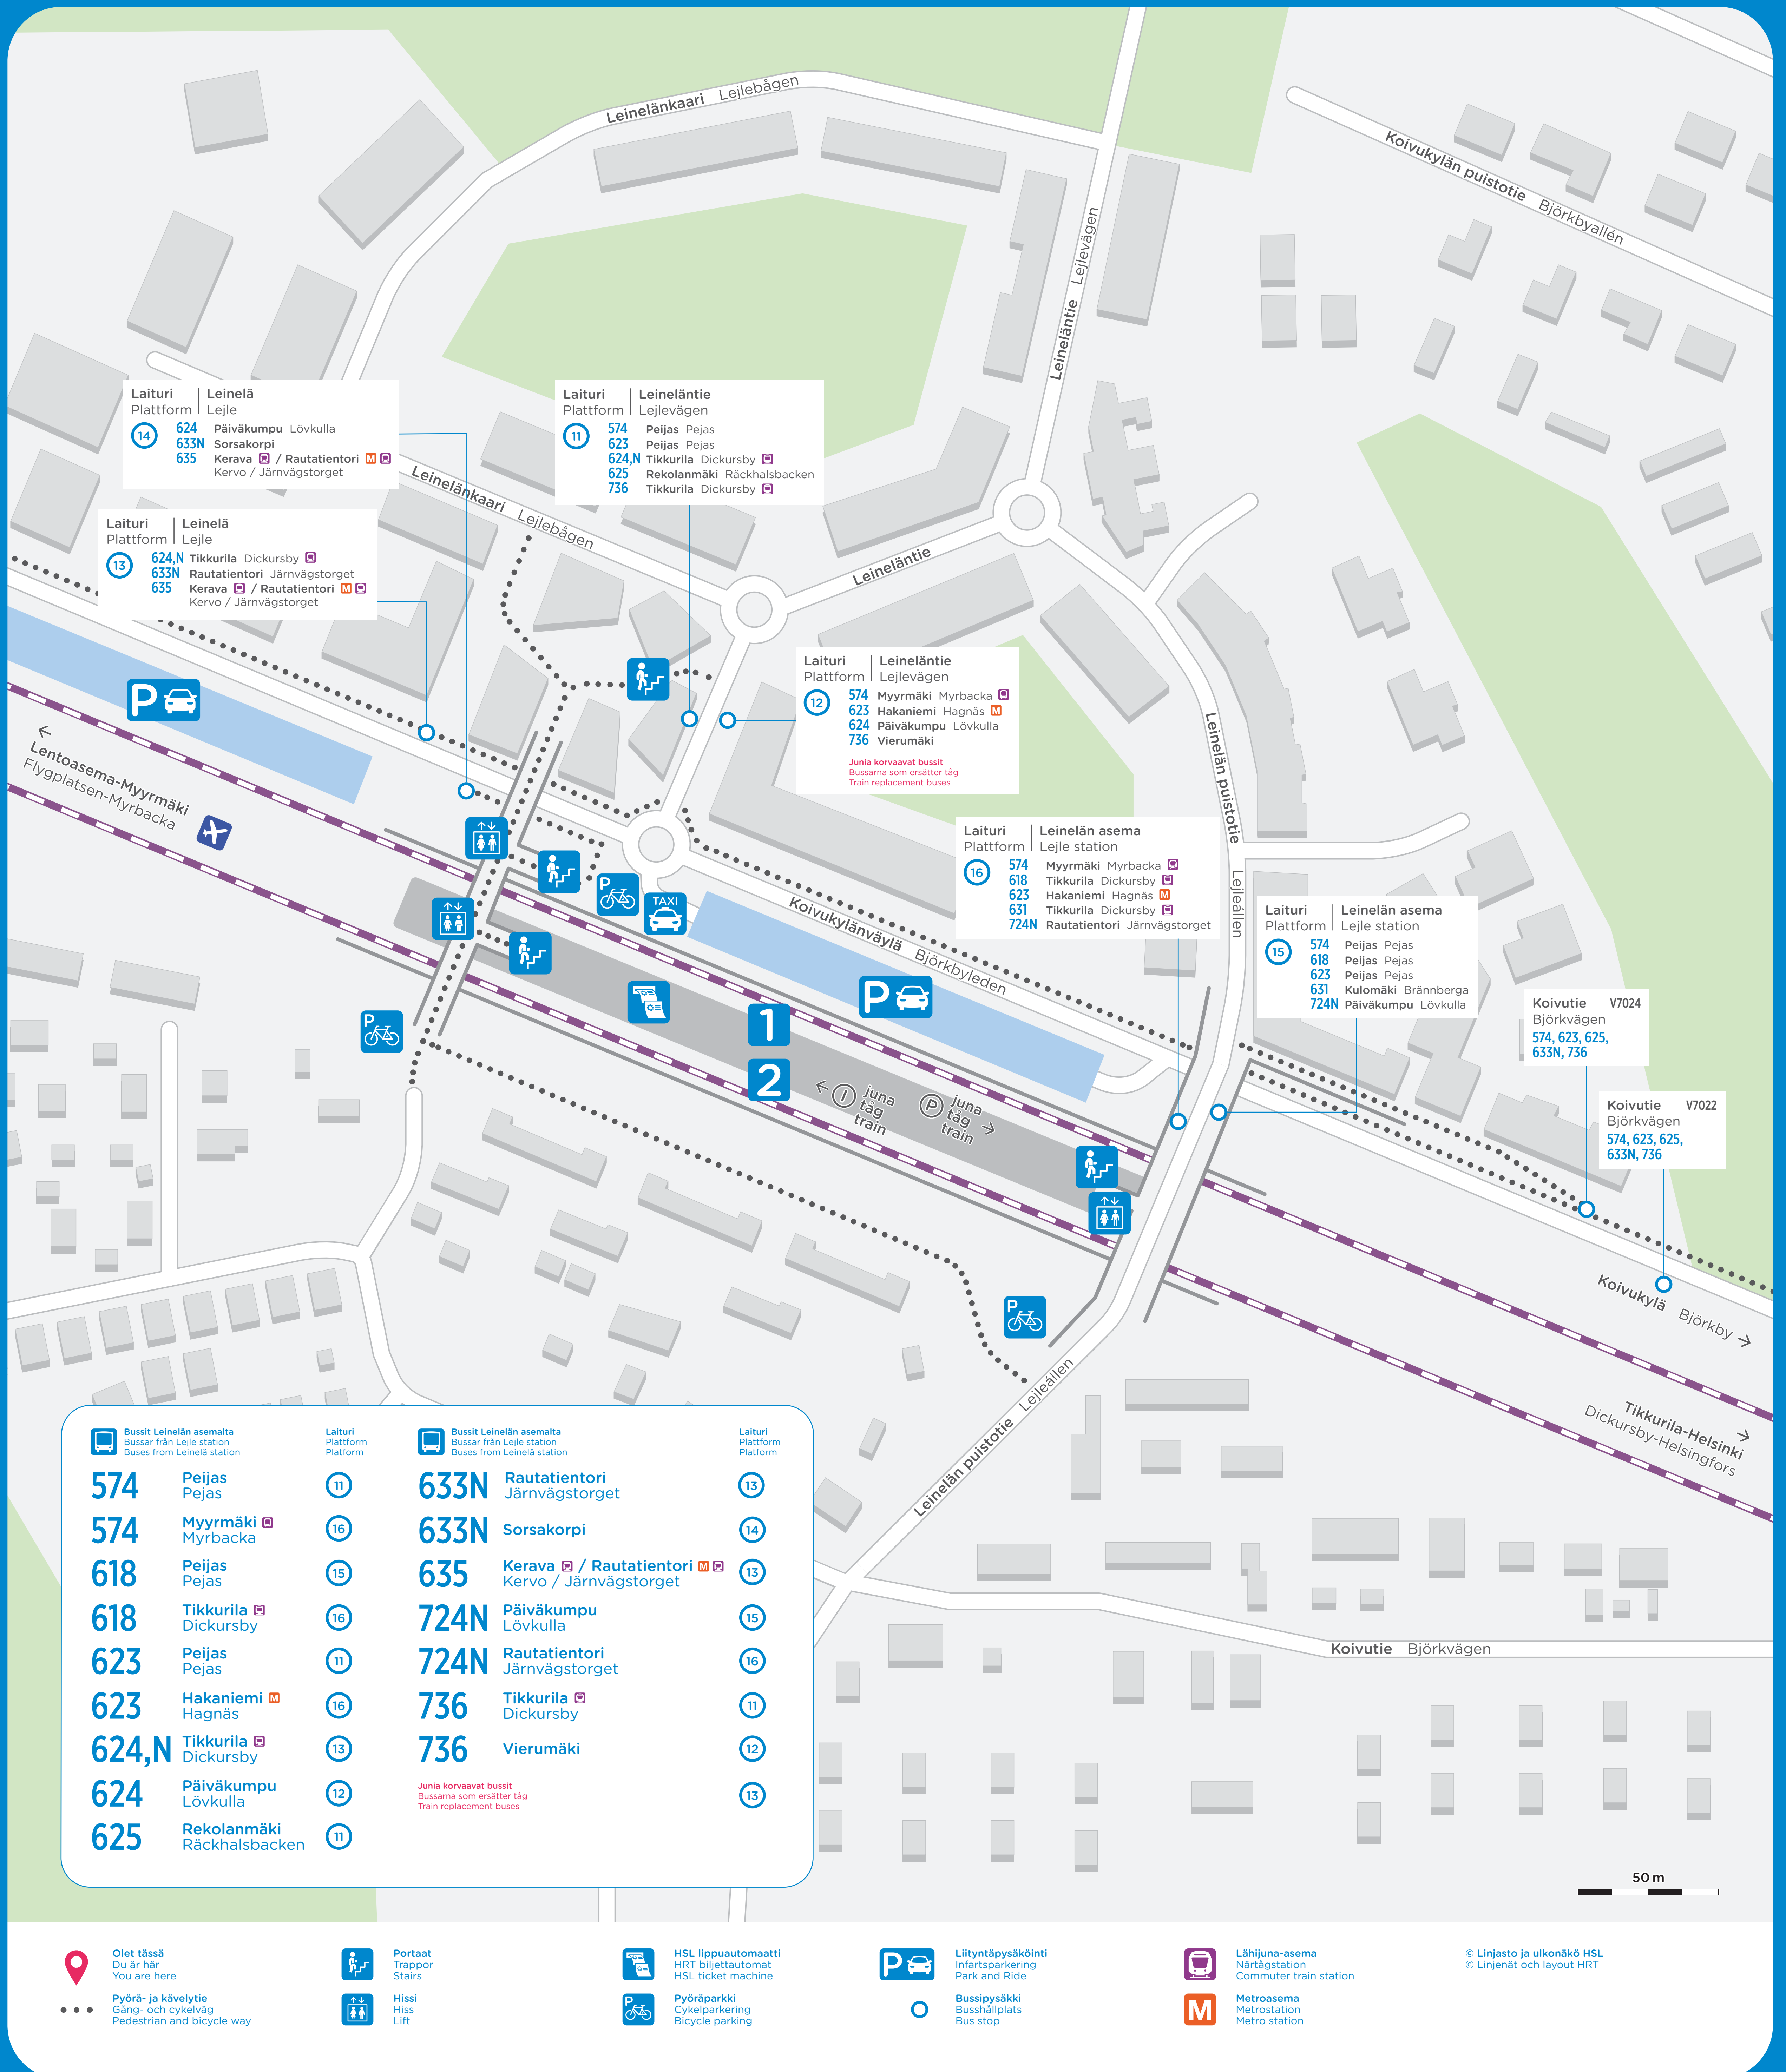

Leinelä Lejle

Koivukylänväylä 54
01360 Vantaa
Björkbyleden 54
01360 Vanda

Laiturien kunnossapito (Liikennevirasto)

Underhåll av plattformen (Trafikverket)
Platform maintenance (Finnish Transport Agency)
0295 020 600 Neuvonta, palautteet (ma-pe 9-16)
Information, feedback (Mon-Fri 9am-4pm)
0295 020 601 Rådgivning, respons (mån-fre 9-16)

Reitit ja aikataulut

Rutter och tidtabeller
Routes and timetables
reittioapas.fi

HSL Asiakaspalvelu

HRT Kundenservice
HSL Customer Service
09 4766 4000
Ma-pe 7-19, la-su 9-17
Mon-Fri 7am-7pm, Sat-Sun 9am-5pm