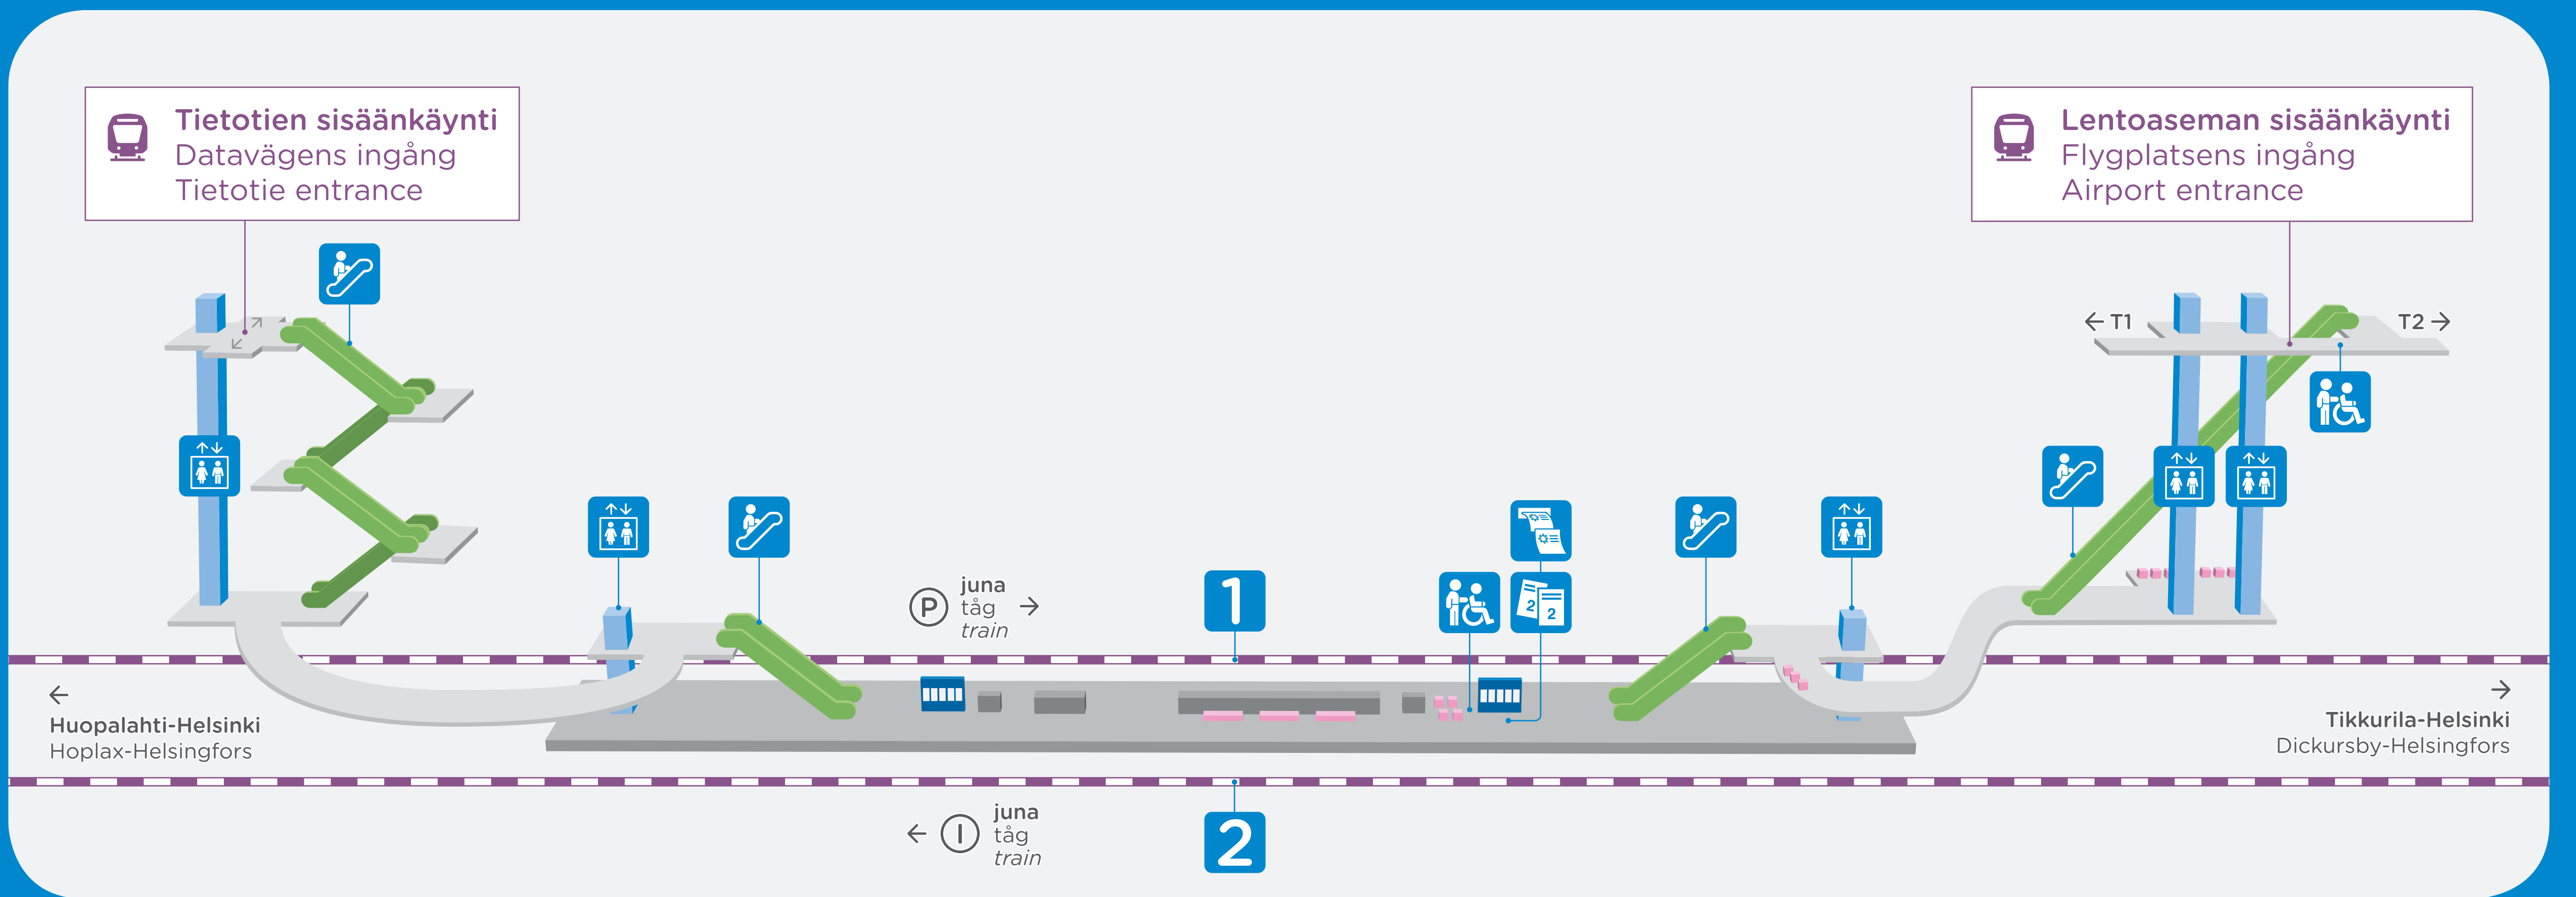

Lentoasema Flygplatsen/Airport

Vyöhyke Zon/Zone

Olet tässä Du är här You are here	Lukuportaat Rulltrappor Escalator	Lipunmyyntipiste Biljettförsäljningsställe Ticket sales point	TAXI Taksi Taxi	Lähijuna-asema Närstågstation Commuter train station	Bussipysäkki Buss hållplats Bus stop
Avustuspiste Assistansservice Assistance point	HSL lippuautomaatti HRT biljettautomat HSL ticket machine	VR lippuautomaatti VR biljettautomat VR ticket machine	Pyöräparkki Cykelparkering Bicycle parking	Metroasema Metrostation Metro station	Linjasto ja ulkonäkö HSL Linjenät och layout HRT
Hissi Hiss Lift					