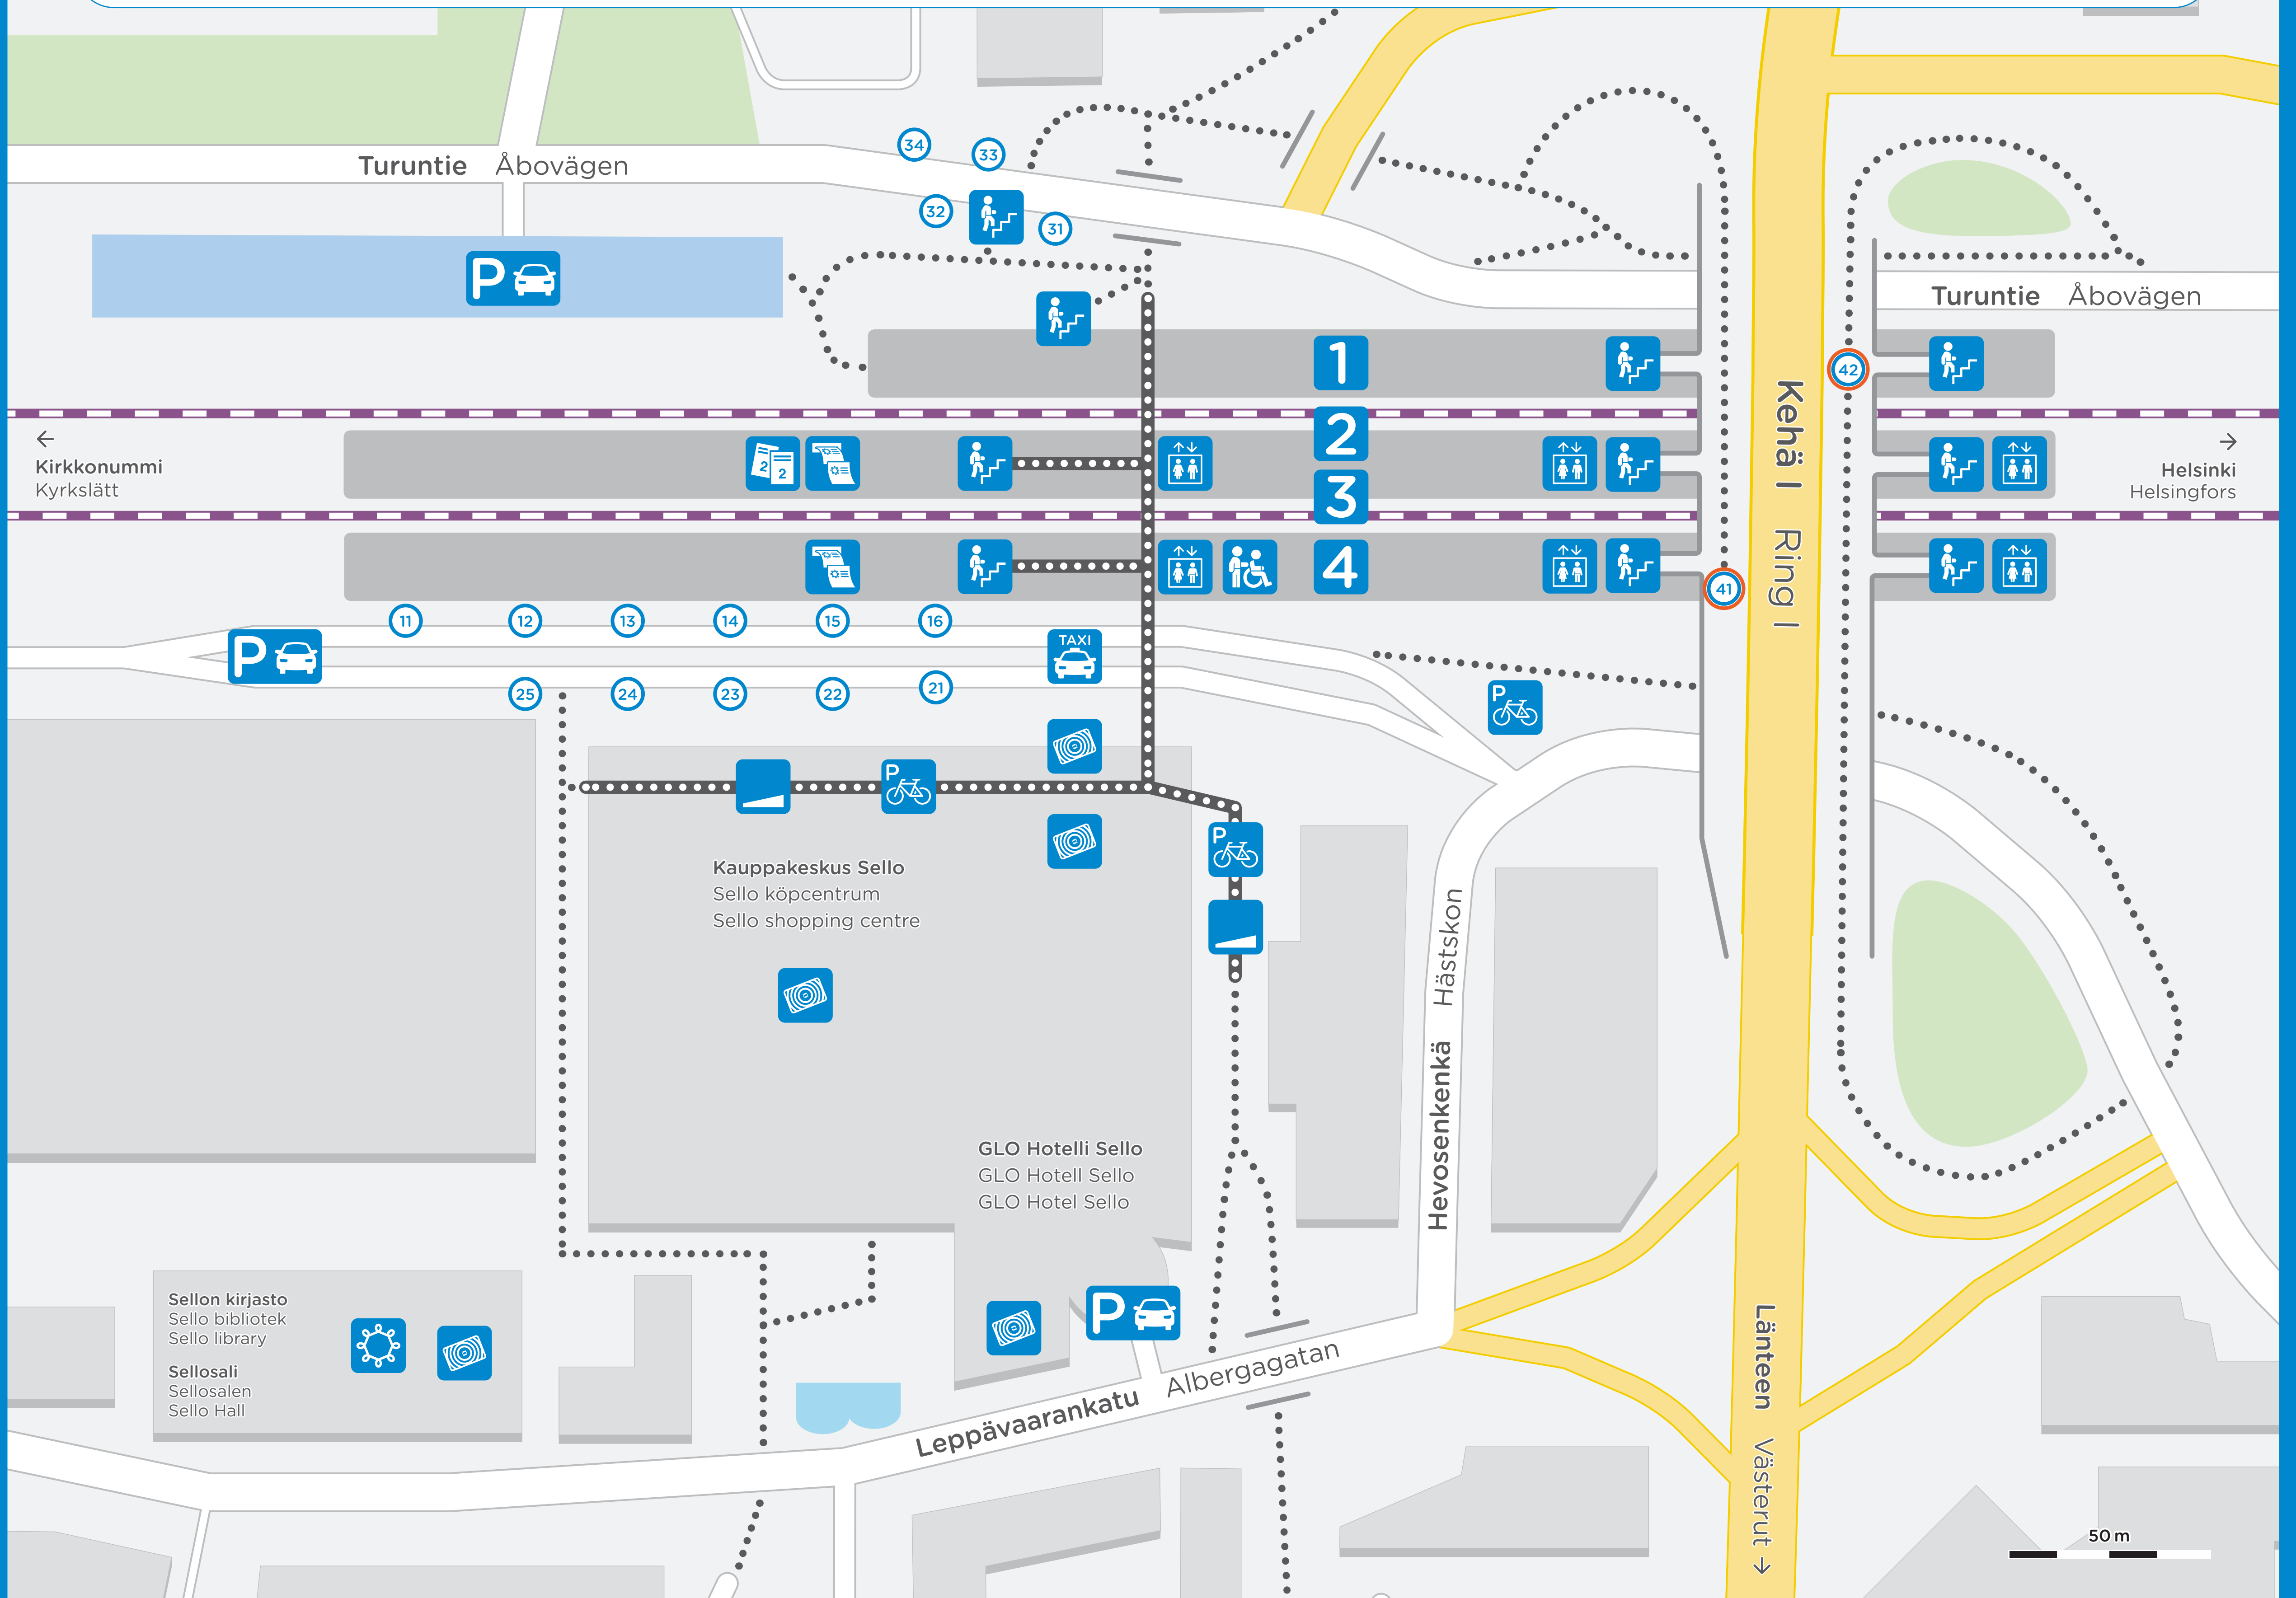

113 Tapiola Hagalund
113N Kamppi Kampen
114 Tapiola Hagalund
114N Kamppi Kampen
201 Pajamäki Smedjebacka
201B Pitäjämäki Sockenbacka
202 Helmpöhlönmäki Pärlugglebacken
203,N Uusmäki Nybacka
203 Laajalahti Bredvik
203N Nuijala Klobbskog

Laituri
Plattform

21
21
11
11
16 24
24 42
12
12
22
22

Bussit Leppävaaran asemalta
Buses from Leppävaara station

207 Lintukorpi Fågelkärret
214 Jupperi Jupper
215 Lähderanta Källstrand
217 Jupperi Jupper
217 Elielinaukio Elielplatsen
218 Jupperi Jupper
218 Elielinaukio Elielplatsen
219 Järvenperä Träskända
224 Tuomarila Domsby
226 Jorvi Jorv

Laituri
Plattform

16
14
14
33
31
33
31
16
11
16

Bussit Leppävaaran asemalta
Buses from Alberga station

226A Kellonummi Klockmalmen
227 Espoon keskus Esbo centrum
227N Jorvi Jorv
229 Viharlaakso Gröndal
231N Järvenperä Träskända
231N Elielinaukio Elielplatsen
235,N Kuurinniitty Kurängen
235,N Elielinaukio Elielplatsen
236 Serena
238 Siikaniemi Siknäs

Laituri
Plattform

16
15
15
16
34
31
33
31
13
15

Bussit Leppävaaran asemalta
Buses from Leppävaara station

502 Merihaka Havshagen
532 Matinkylä Mattby
543 Kivenlahti Stensvik
544 Kivenlahti Stensvik
550 Westendinasema Westendstationen
550 Itäkeskus Östra centrum
553 Hakunila Häkansböle
555 Keilaniemi Kägeludden
555 Martinlaakso Märtsedal
555B Myyrmäki Myrbacka

Laituri
Plattform

23
11
22
41
41
42
25 42
32 41
34 42
12

33
31
21

Olet tässä
Du är här
You are here

Pyörä- ja kävelytie
Gång- och cykelväg
Pedestrian and bicycle way

Alikulkutunneli
Underfart
Underpass

Hissi
Hiss
Lift

Luiska
Ramp
Ramp

Portaat
Trappor
Stairs

Lipunmyyntipiste
Biljettförsäljningsställe
Ticket sales point

HSL palvelupiste
HRT serviceställe
HSL service point

HSL lippuautomaatti
HRT biljettautomat
HSL ticket machine

VR lippuautomaatti
VR biljettautomat
VR ticket machine

Avustuspiste
Assistansservice
Assistance point

Liityntäpysäköinti
Infartsparkering
Park and Ride

Pyöräparkki
Cykelparkering
Bicycle parking

Bussipysäkki
Buss hållplats
Bus stop

Runkolinjapysäkki
Stomlinjehållplats
Trunk line stop

Lähijuna-asema
Närstågstation
Commuter train station

M Metroasema
Metrostation
Metro station

Taksi
Taxi

Linjasto ja ulkonäkö HSL
Linjenät och layout HRT

Laiturien kunnossapito (Liikennevirasto)

Underhåll av plattformen (Trafikverket)
Platform maintenance (Finnish Transport Agency)

0295 020 600 Neuvonta, palautteet (ma-pe 9-16)
Information, feedback (Mon-Fri 9am-4pm)

0295 020 601 Rådgivning, respons (mån-fre 9-16)

Reitit ja aikataulut

Rutter och tidtabeller
Routes and timetables
reittioapas.fi

HSL Asiakaspalvelu

HRT Kundservice
HSL Customer Service

09 4766 4000
Ma-pe 7-19, la-su 9-17
Mån-fre 7-19, lör-sön 9-17
Mon-Fri 7am-7pm, Sat-Sun 9am-5pm

hsl.fi