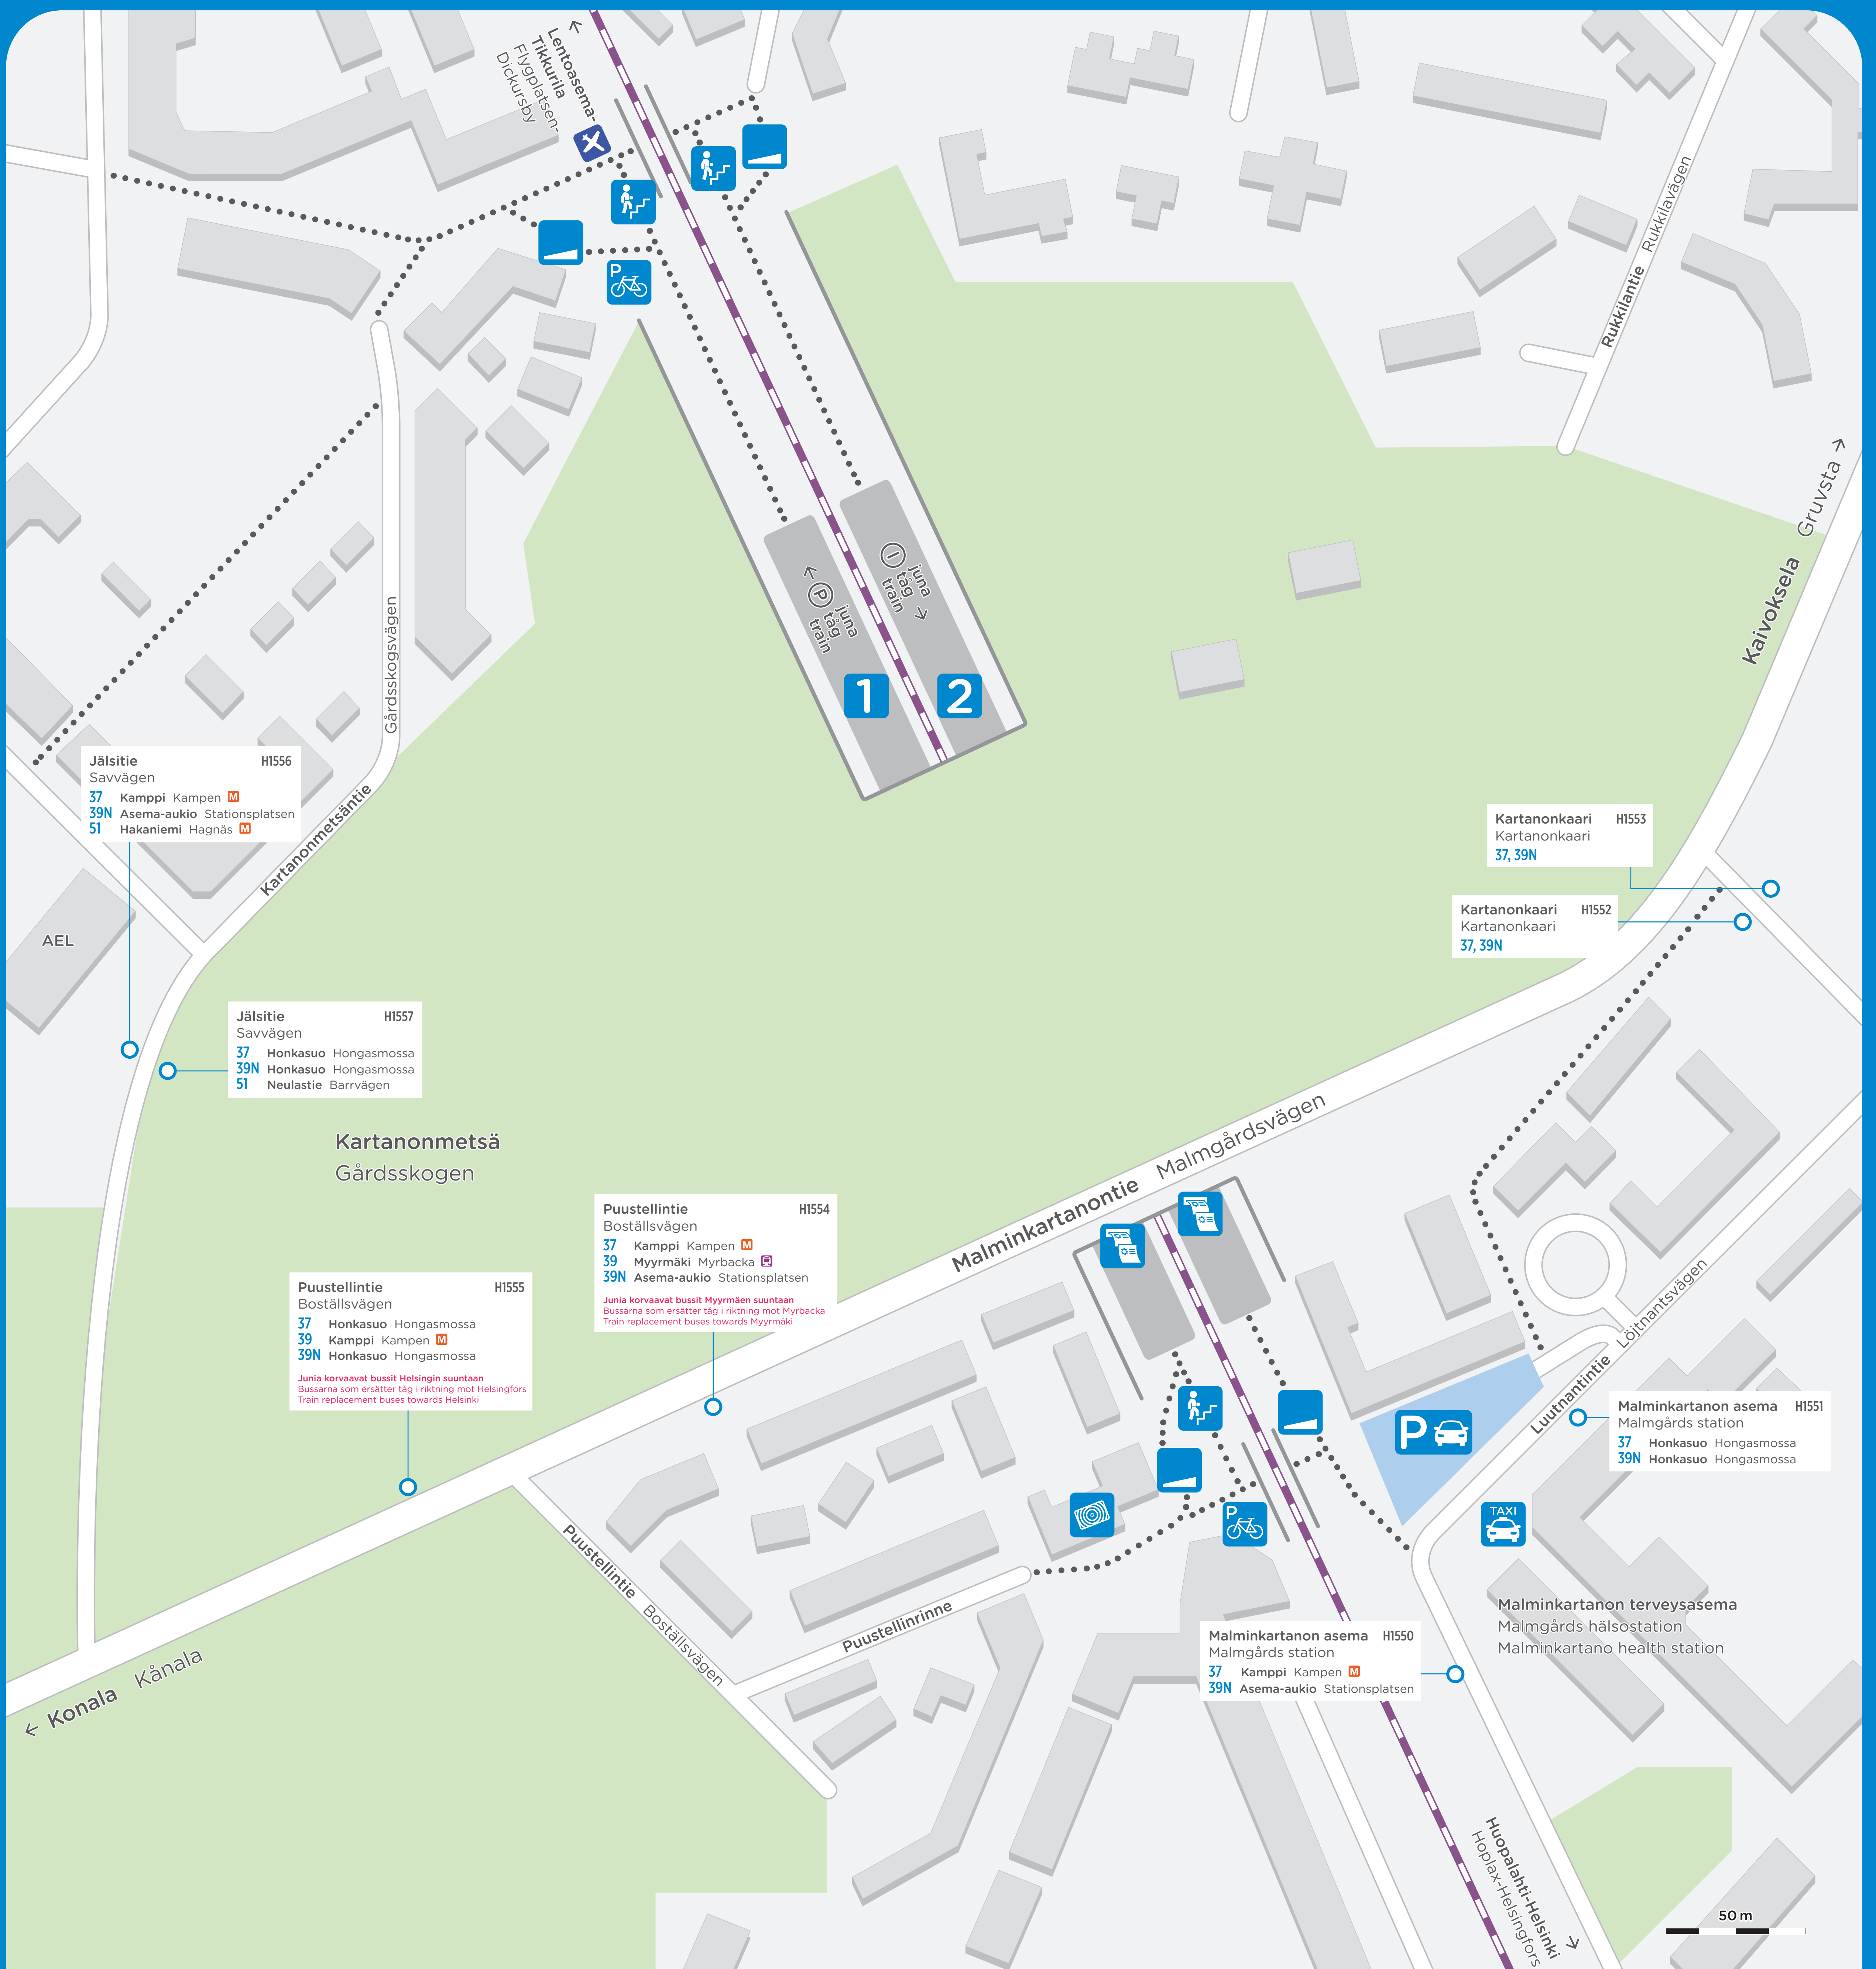

# Malminkartano Malmgård

Lutnantintie  
00410 Helsinki  
Löjtnantsvägen  
00410 Helsingfors

Olet tässä  
Du är här  
You are here

Pyörä- ja kävelytie  
Gång- och cykelväg  
Pedestrian and bicycle way

Luiska  
Ramp

Portaat  
Trappor  
Stairs

HSL lippuautomaatti  
HRT biljettautomat  
HSL ticket machine

Lipunmyyntipiste  
Biljettförsäljningsställe  
Ticket sales point

Pyöräparkki  
Cykelparkering  
Bicycle parking

Taksi  
Taxi

Liityntäpysäköinti  
Infartsparkering  
Park and Ride

Bussipysäkki  
Buss hållplats  
Bus stop

Lähijuna-asema  
Närstågstation  
Commuter train station

Metroasema  
Metrostation  
Metro station

Linjasto ja ulkonäkö HSL  
Linjenät och layout HRT

## Reitit ja aikataulut

Rutter och tidtabeller  
Routes and timetables

reittioapas.fi