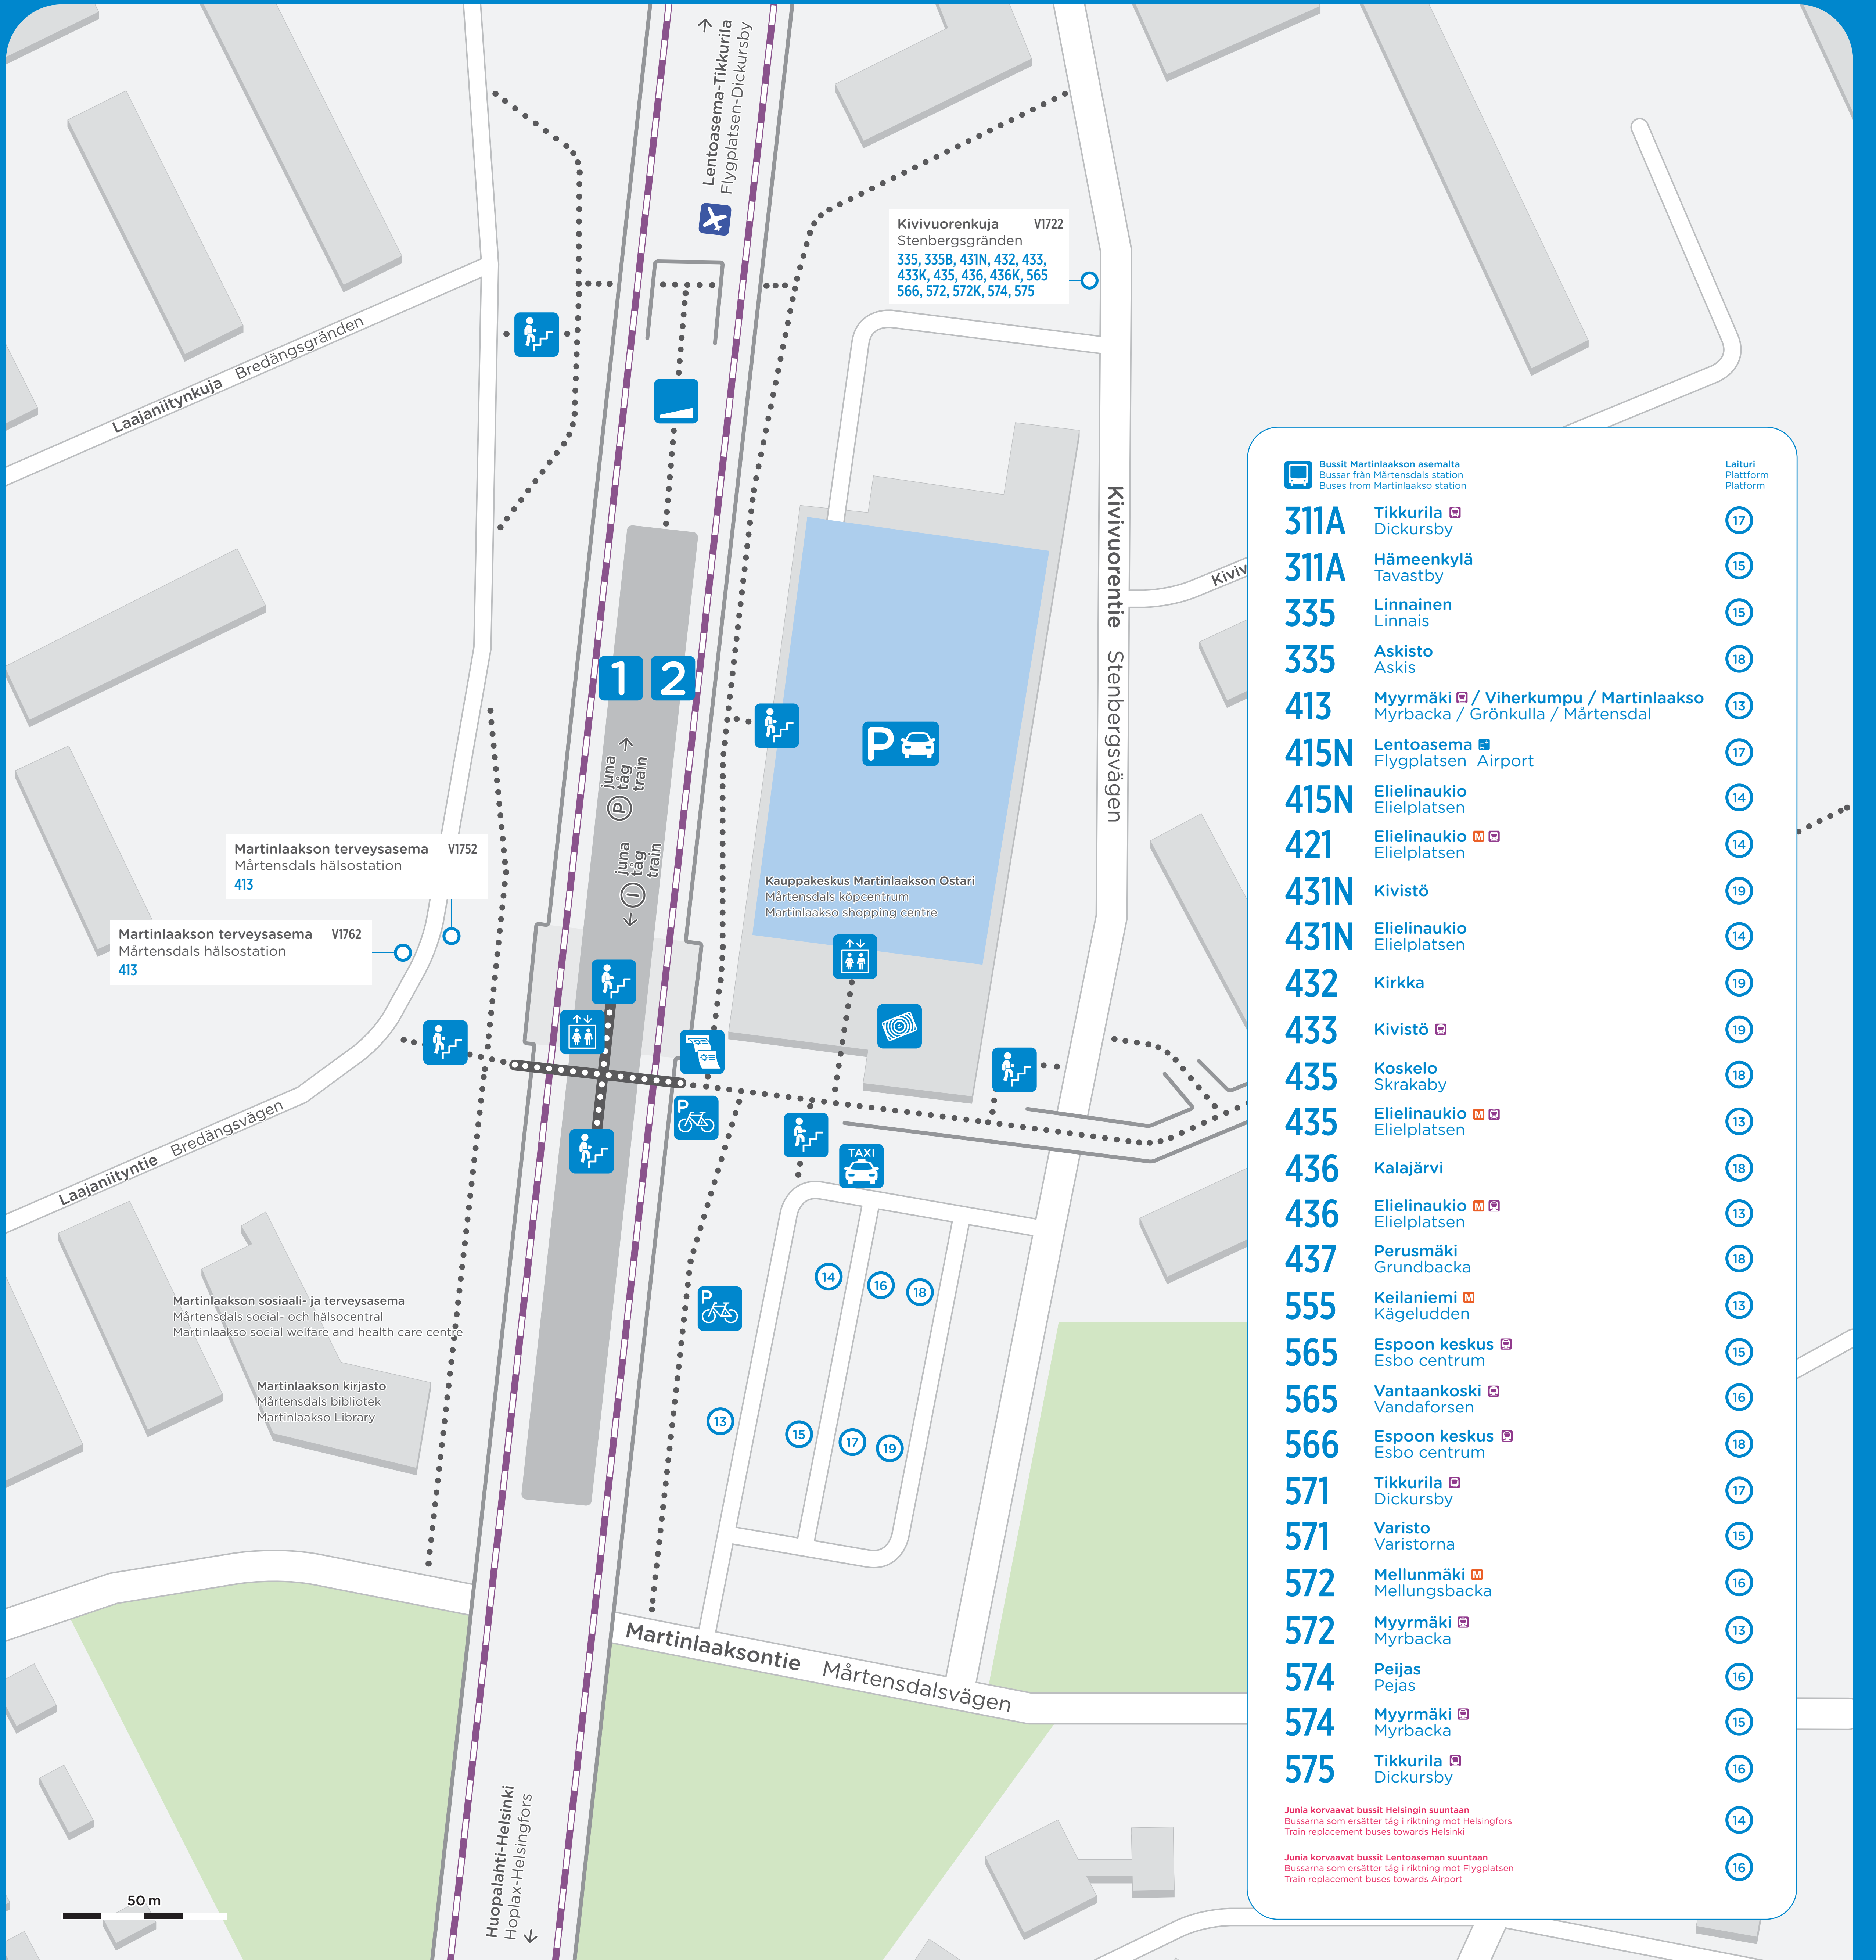

Martinlaakso Mårtensdal

Kivivuorentie 4
01620 Vantaa
Stenbergsvägen 4
01620 Vanda

- Olet tässä / Du är här / You are here
- Pyörä- ja kävelytie / Gång- och cykelväg / Pedestrian and bicycle way
- Alikulkutunneli / Underfart / Underpass
- Portaat / Trappor / Stairs
- Hissi / Hiss / Lift
- Luiska / Ramp / Ramp
- Lipunmyyntipiste / Biljettförsäljningsställe / Ticket sales point
- HSL lippuautomaatti / HRT biljettautomat / HSL ticket machine
- Pyöräparkki / Cykelparkering / Bicycle parking
- Taksi / Taxi
- Bussipysäkki / Buss hållplats / Bus stop
- Liityntäpysäköinti / Infartsparkering / Park and Ride
- Lähijuna-asema / Närtågstation / Commuter train station
- Metroasema / Metrostation / Metro station
- Busse lentokentälle / Buss till flygplatsen / Bus to the airport
- Linjasto ja ulkonäkö HSL / Linjenät och layout HRT

Laiturien kunnossapito (Liikennevirasto)
Underhåll av plattformen (Trafikverket)
Platform maintenance (Finnish Transport Agency)

0295 020 600 Neuvonta, palautteet (ma-pe 9-16)
Information, feedback (Mon-Fri 9am-4pm)

0295 020 601 Rådgivning, respons (mån-fre 9-16)

Reitit ja aikataulut
Rutter och tidtabeller
Routes and timetables
reittioapas.fi

HSL Asiakaspalvelu
HRT Kundservice
HSL Customer Service

09 4766 4000

Ma-pe 7-19, la-su 9-17
Mån-fre 7-19, lör-sön 9-17
Mon-Fri 7am-7pm, Sat-Sun 9am-5pm