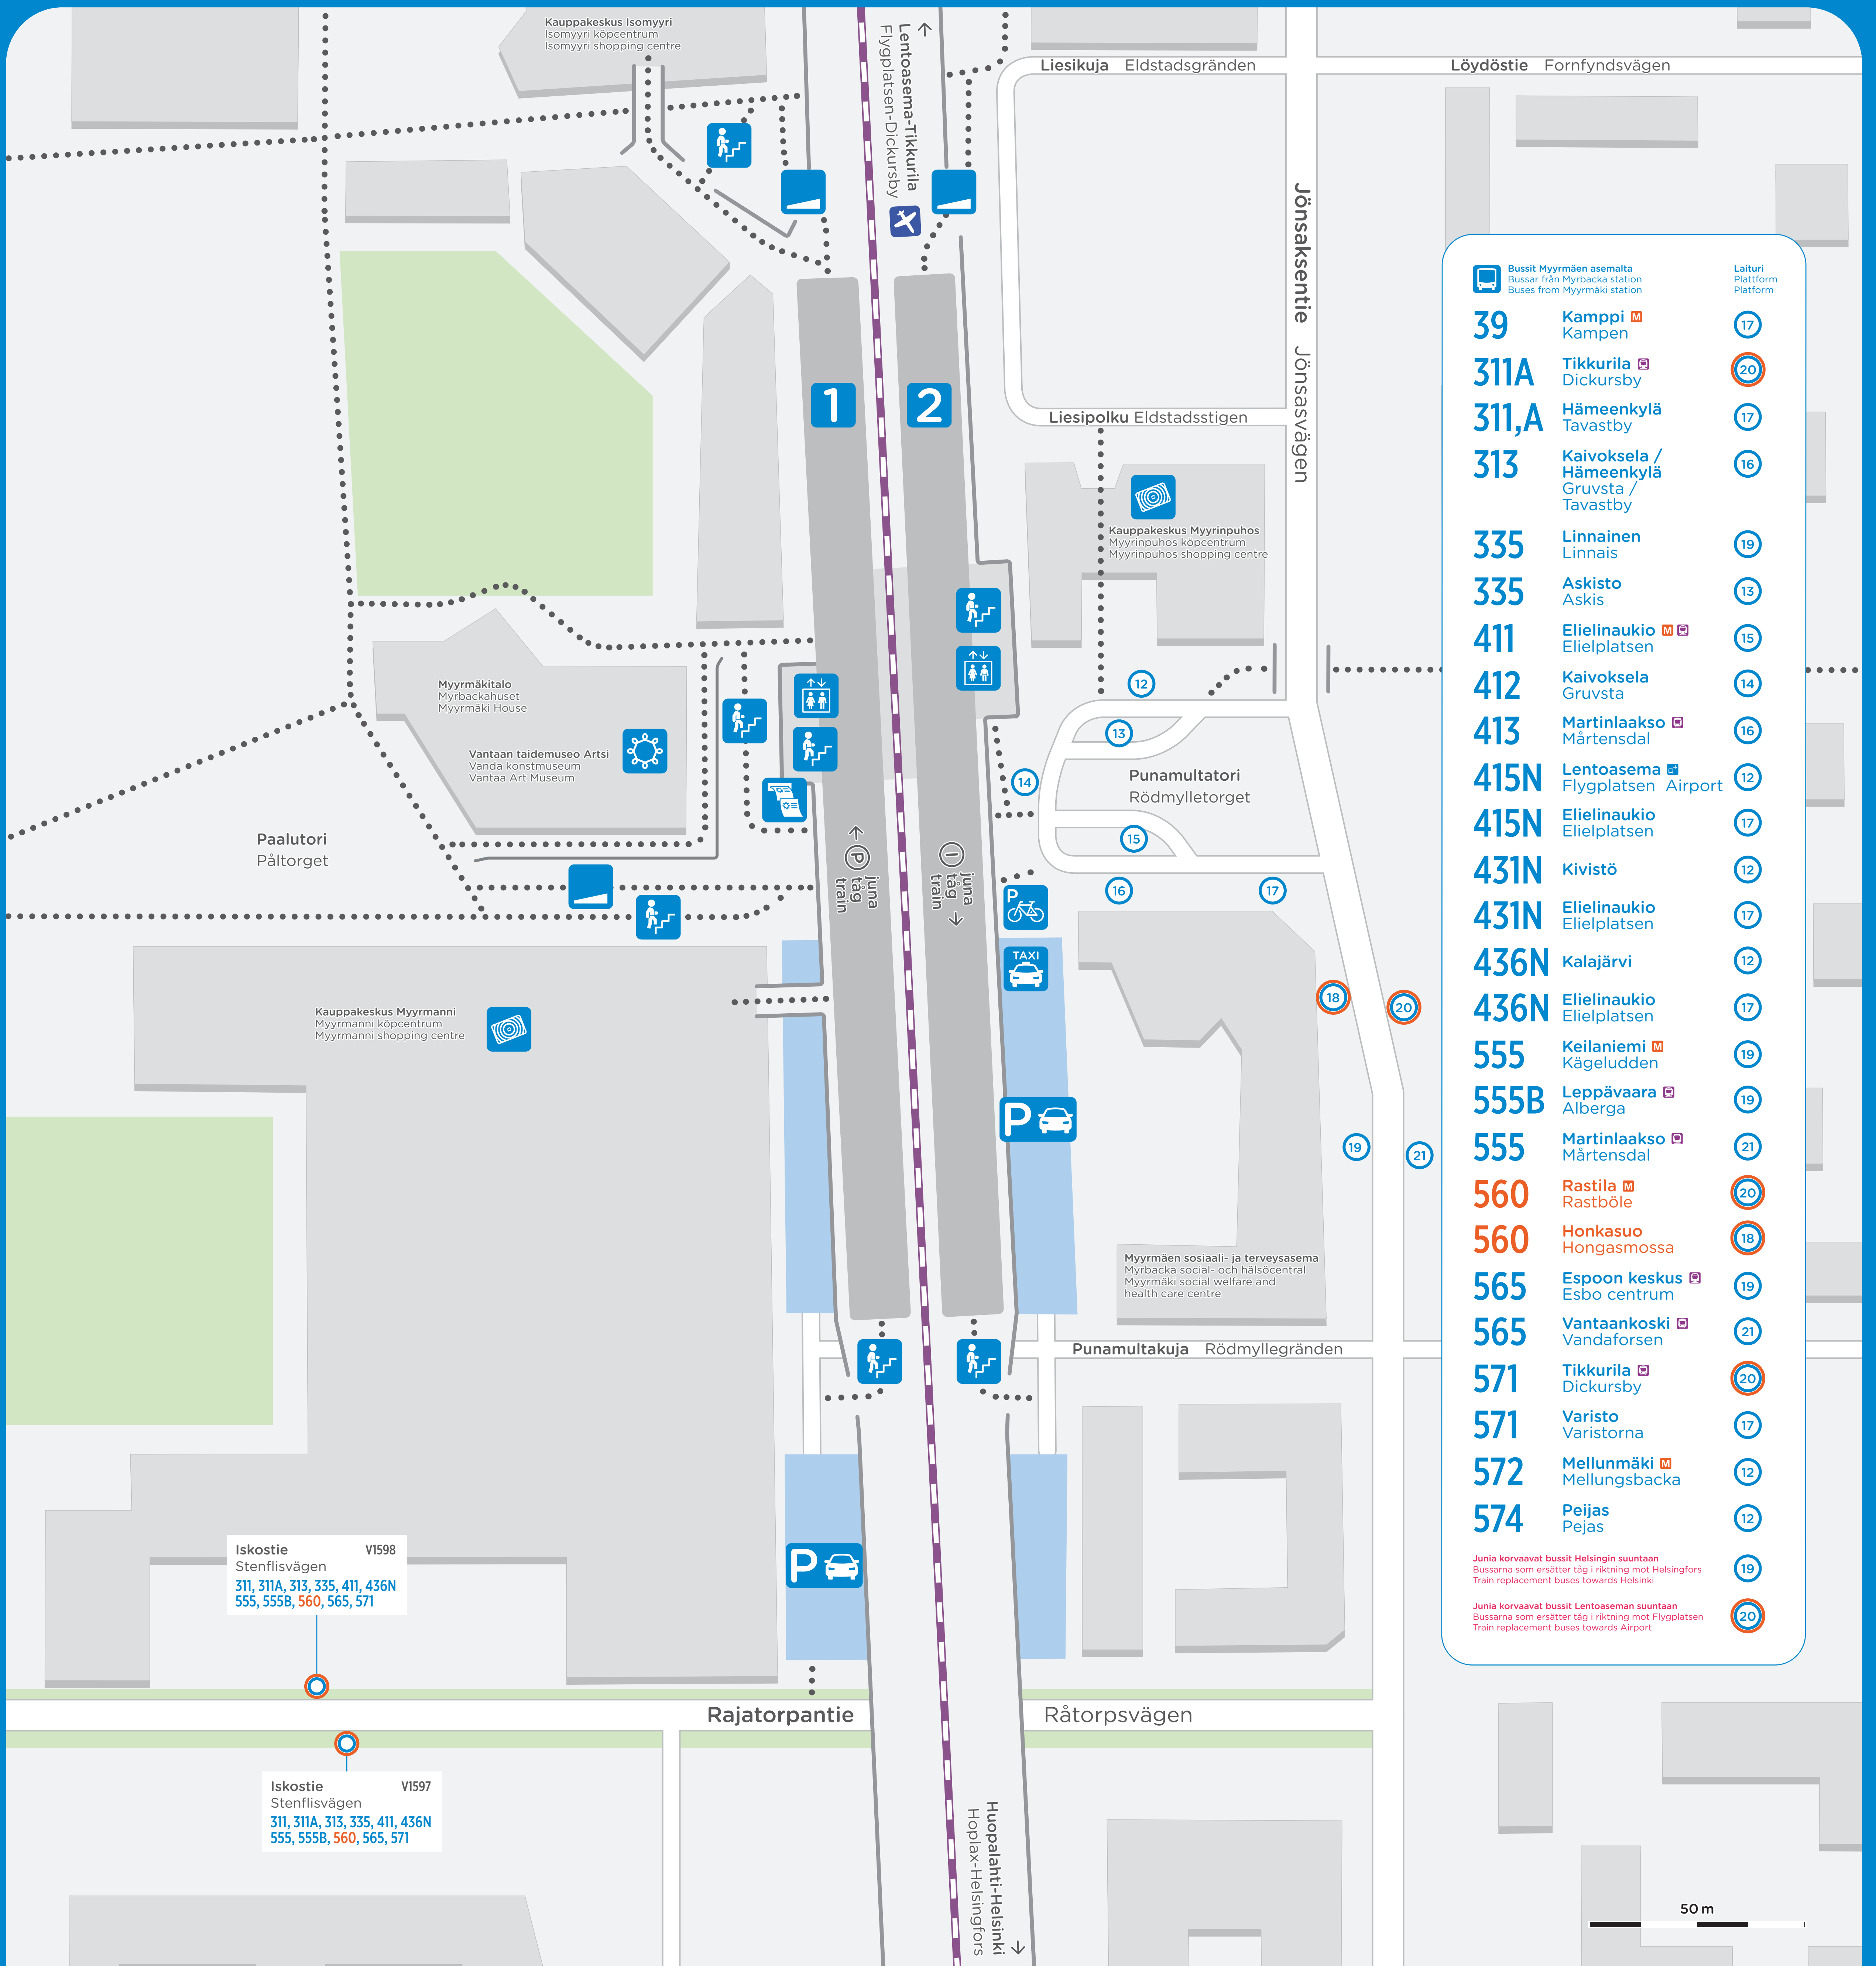

Myyrmäki Myrbacka

Jönsaksentie 6
01600 Vantaa
Jönsasvägen 6
01600 Vanda

Bussit Myyrmäen asemalta Buses from Myrbacka station	Latturi Platform
39 Kamppi	17
311A Tikkurila	20
311,A Hämeenkylä	17
313 Kaivoksela / Hämeenkylä	16
335 Linnainen	19
335 Askisto	13
411 Elielinaukio	15
412 Kaivoksela	14
413 Martinlaakso	16
415N Lentoasema	12
415N Elielinaukio	17
431N Kivistö	12
431N Elielinaukio	17
436N Kalajärvi	12
436N Elielinaukio	17
555 Keilaniemi	19
555B Leppävaara	19
555 Martinlaakso	21
560 Rastila	20
560 Honkasuo	18
565 Espoon keskus	19
565 Vantaankoski	21
571 Tikkurila	20
571 Varisto	17
572 Mellunmäki	12
574 Peijas	12
Junia korvaavat bussit Helsingin suuntaan Bussarna som ersätter tåg i riktning mot Helsingfors Train replacement buses towards Helsinki	19
Junia korvaavat bussit Lentoaseman suuntaan Bussarna som ersätter tåg i riktning mot Flygplatsen Train replacement buses towards Airport	20

Olet tässä Du är här You are here	Portaat Trappor Stairs	HSL palvelupiste HRT service point	Taksi Taxi	Lähijuna-asema Närstågstation Commuter train station	Runkolinjapysäkki Stomlinjehållplats Trunk line stop
Pyörä- ja kävelytie Gång- och cykelväg Pedestrian and bicycle way	Luiska Ramp	Lipunmyyntipiste Biljettförsäljningsställe Ticket sales point	Liityntäpysäköinti Infartsparkering Park and Ride	Metroasema Metrostation Metro station	Linjasto ja ulkonäkö HSL Linjenät och layout HRT
Hissi Hiss Lift	HSL lippuautomaatti HRT biljettautomat HSL ticket machine	Pyöräparkki Cykelparkering Bicycle parking	Bussi lentokentälle Buss till flygplatsen Bus to the airport	Bussipysäkki Buss hållplats Bus stop	