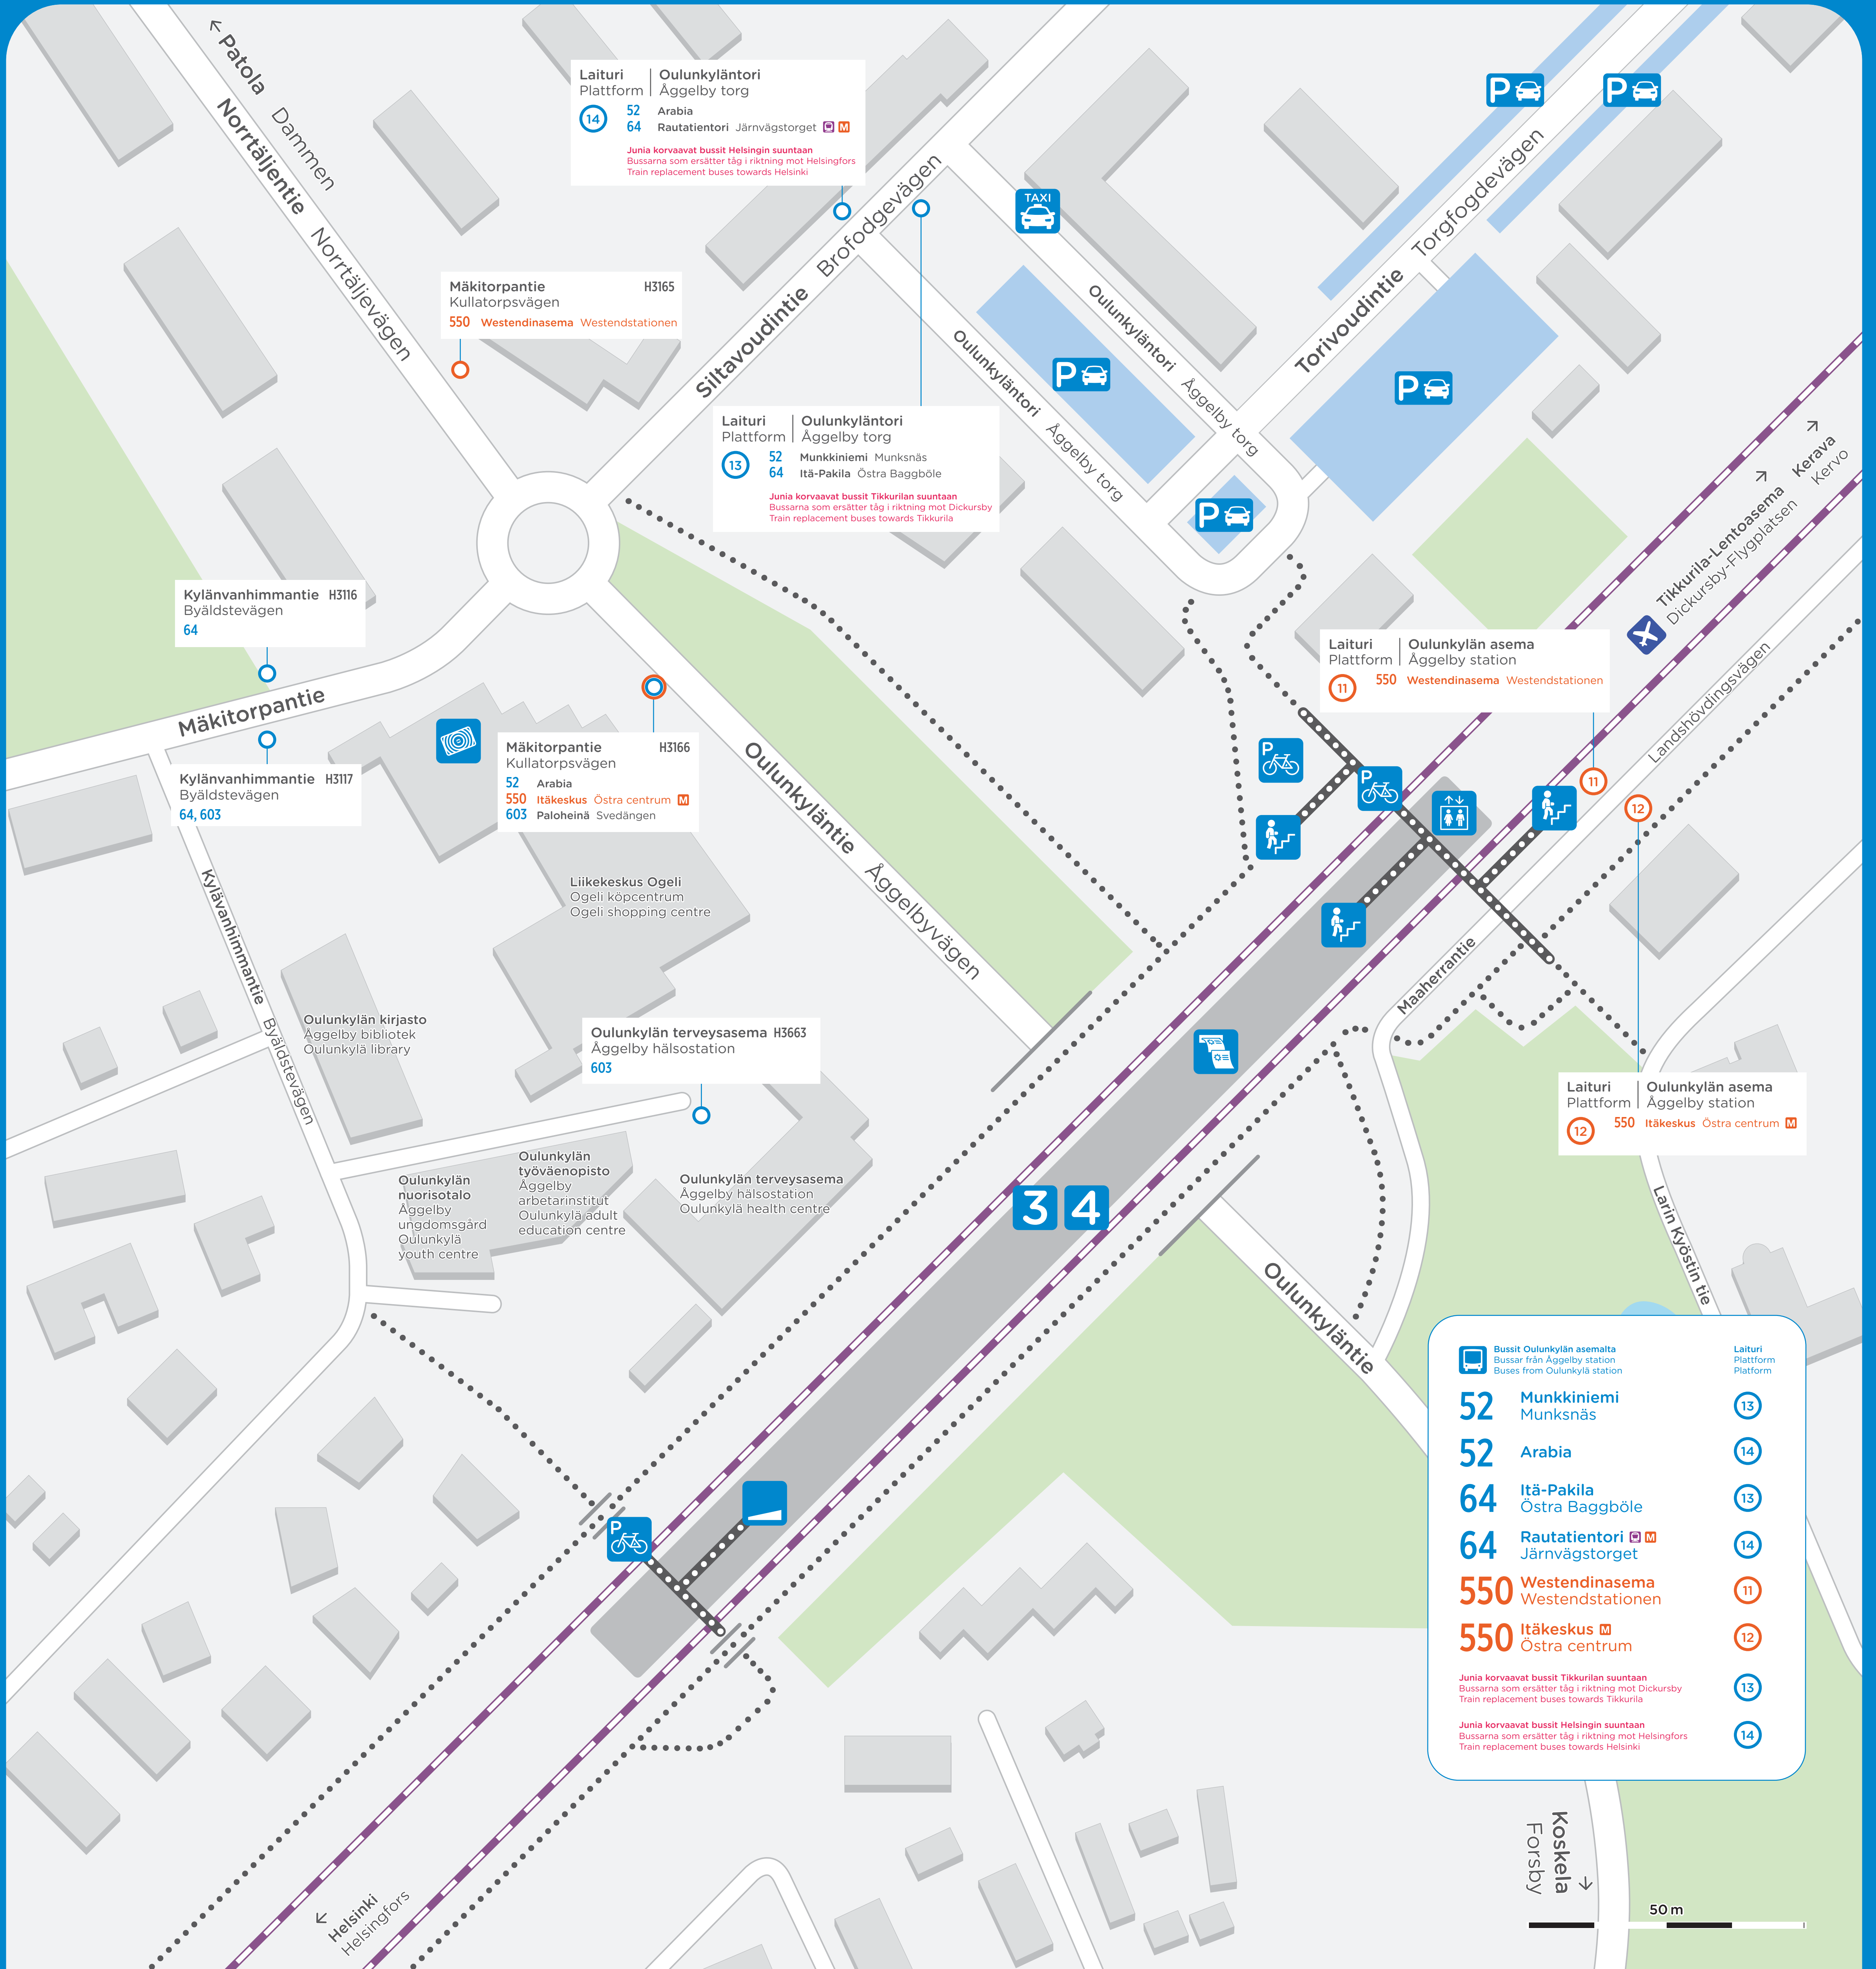

Oulunkylä Åggelby

Oulunkylän tori 2 a
00640 Helsinki
Åggelby torg 2 a
00640 Helsingfors

Olet tässä Du är här You are here	Pyörä- ja kävelytie Gång- och cykelväg Pedestrian and bicycle way	Alikuluttunneli Underfart Underpass	Hissi Hiss Lift	Portaat Trappor Stairs	Luiska Ramp Ramp	Lipunmyyntipiste Biljettförsäljningsställe Ticket sales point	HSL lippuautomaatti HRT biljettautomat HSL ticket machine	Pyöräparkki Cykelparkering Bicycle parking	Bussipysäkki Buss hållplats Bus stop	Runkolinjapysäkki Stomlinjehållplats Trunk line stop	Liityntäpysäköinti Infartsparkering Park and Ride	Lähijuna-asema Närstågstation Commuter train station	Metroasema Metrostation Metro station	TAXI Taksi Taxi	Linjasto ja ulkonäkö HSL Linjenät och layout HRT
---	---	---	-----------------------	------------------------------	------------------------	---	---	--	--	--	---	--	---	-----------------------	---