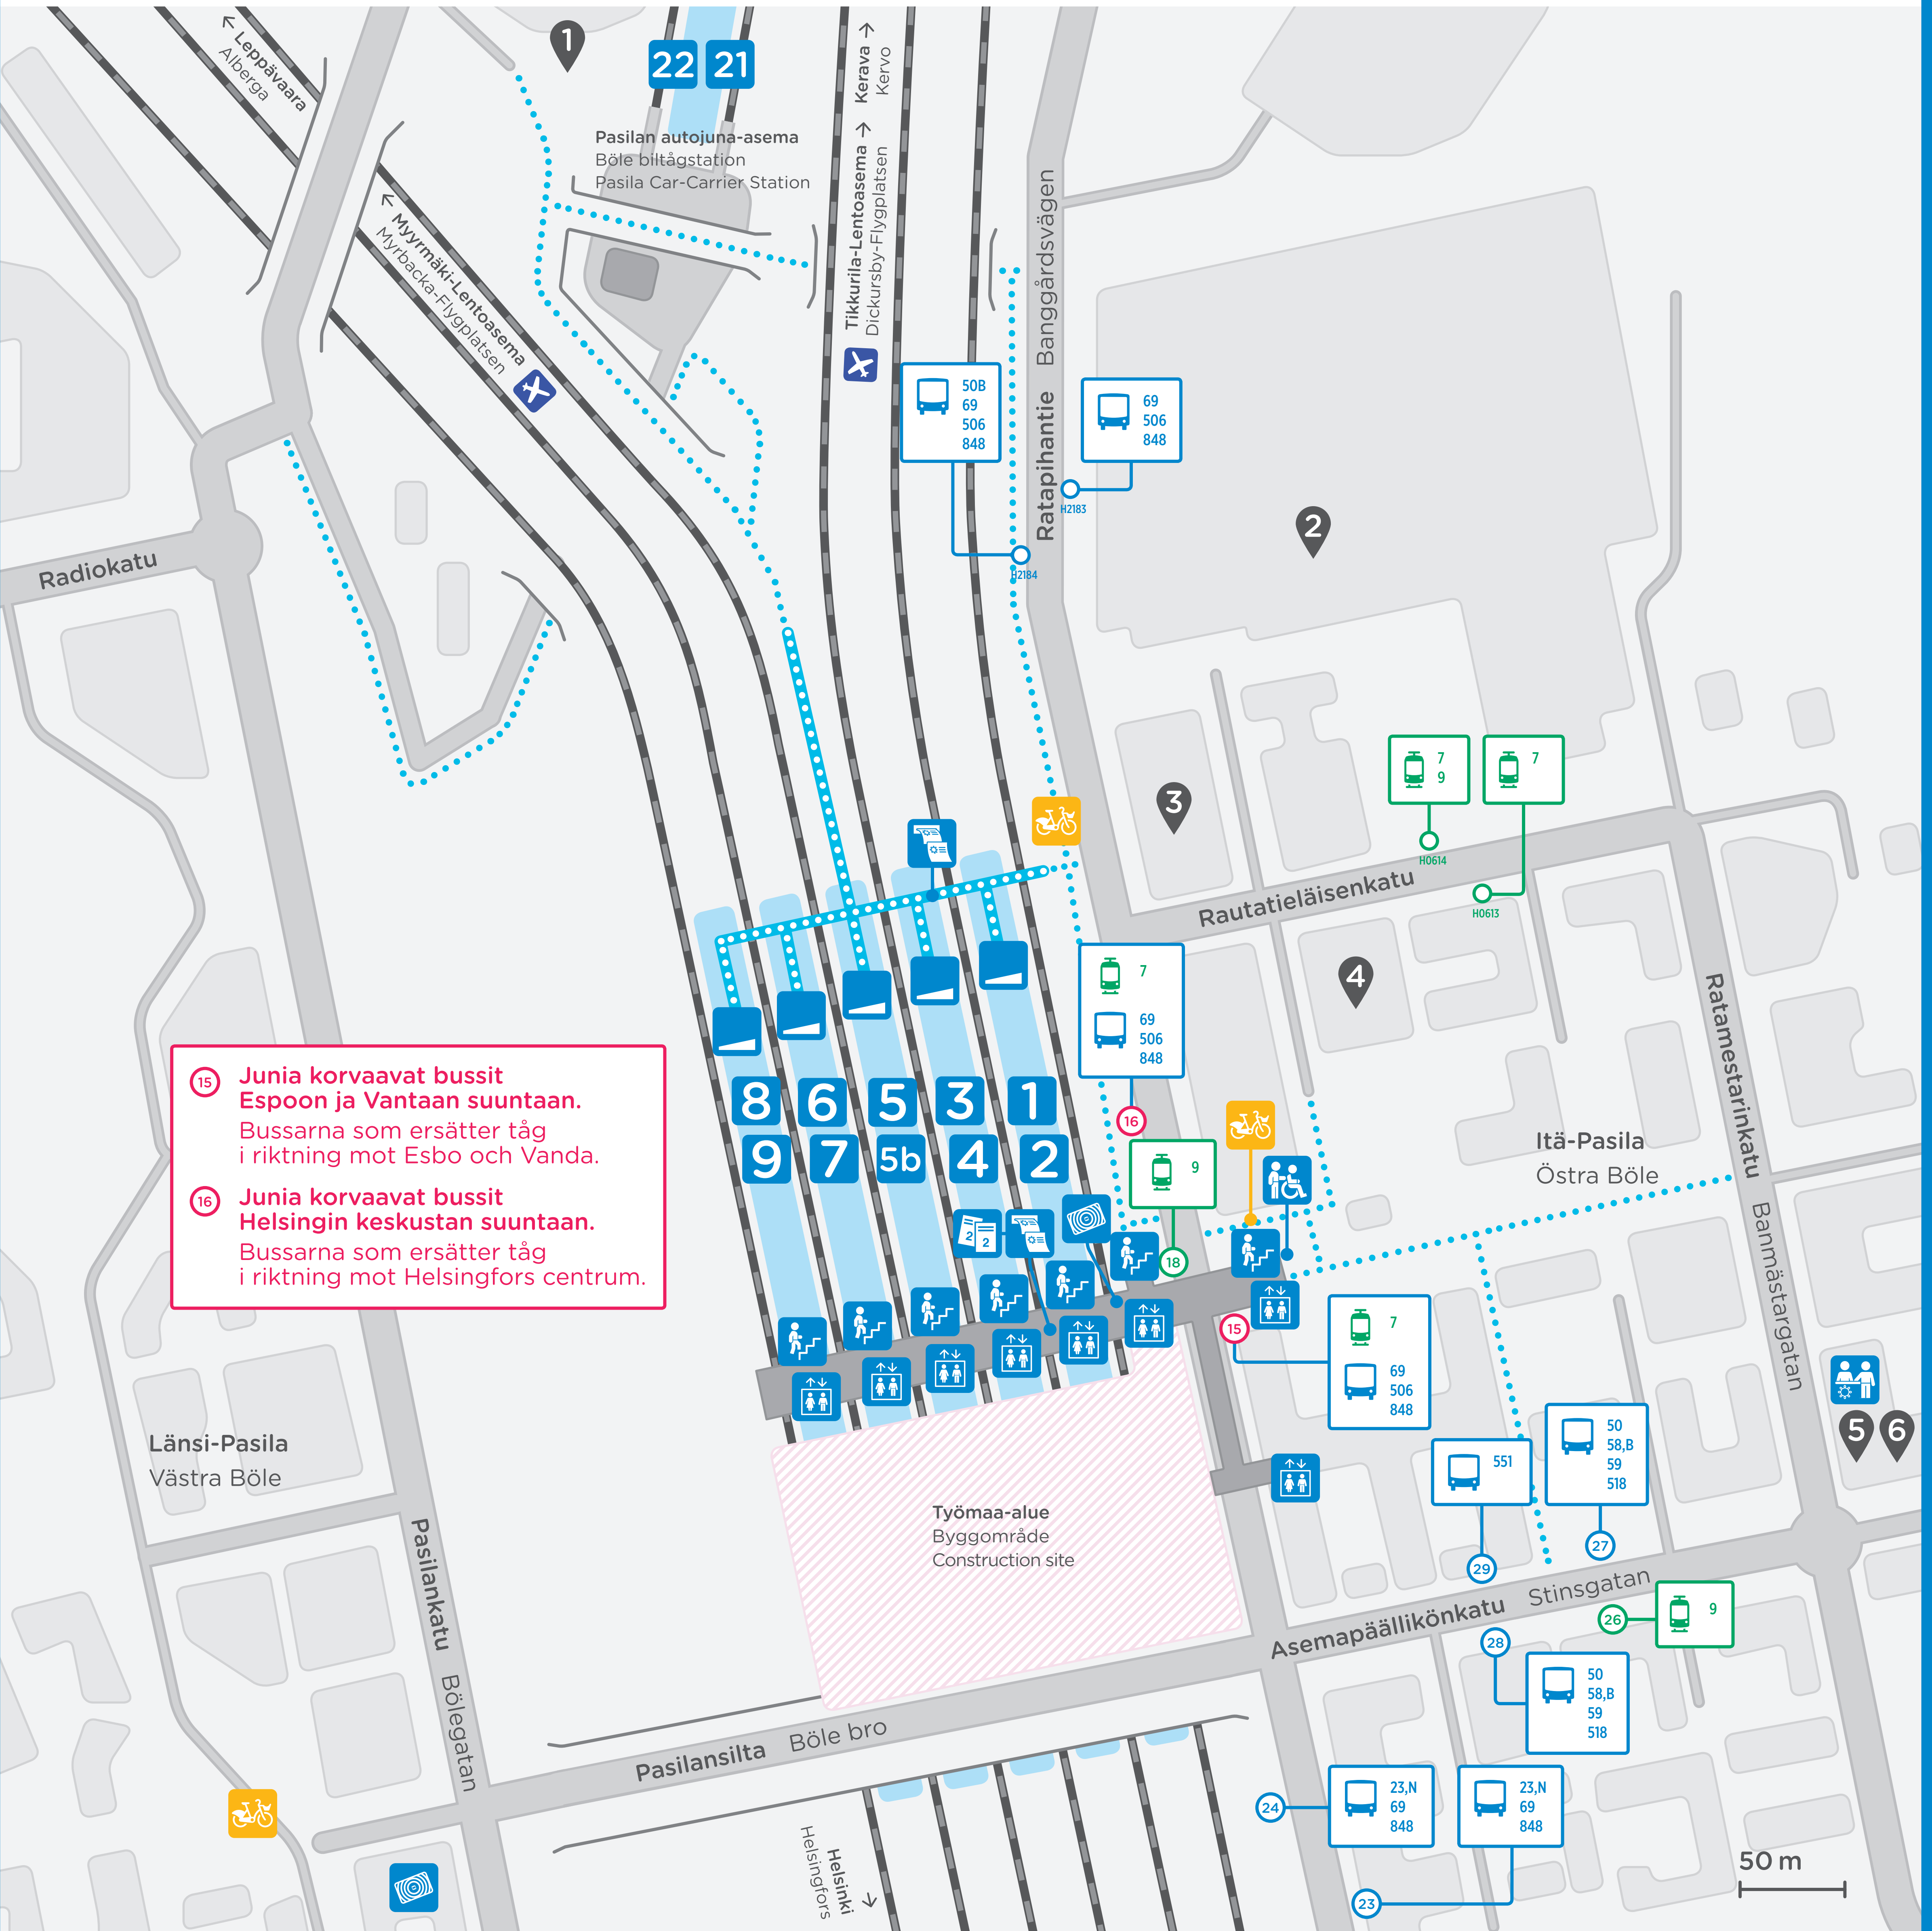

Pasila Böle

Ratapihantie 6
00520 Helsinki
Bangårdsgatan 6
00520 Helsingfors

Uuden Pasilan aseman ja Triplan rakennustyöt aiheuttaa poikkeusjärjestelyjä asemalla ja lähialueella. Byggnad av den nya stationen i Böle och köpcentret Tripla orsakar ändringar i trafiken vid stationen och i närområdet.